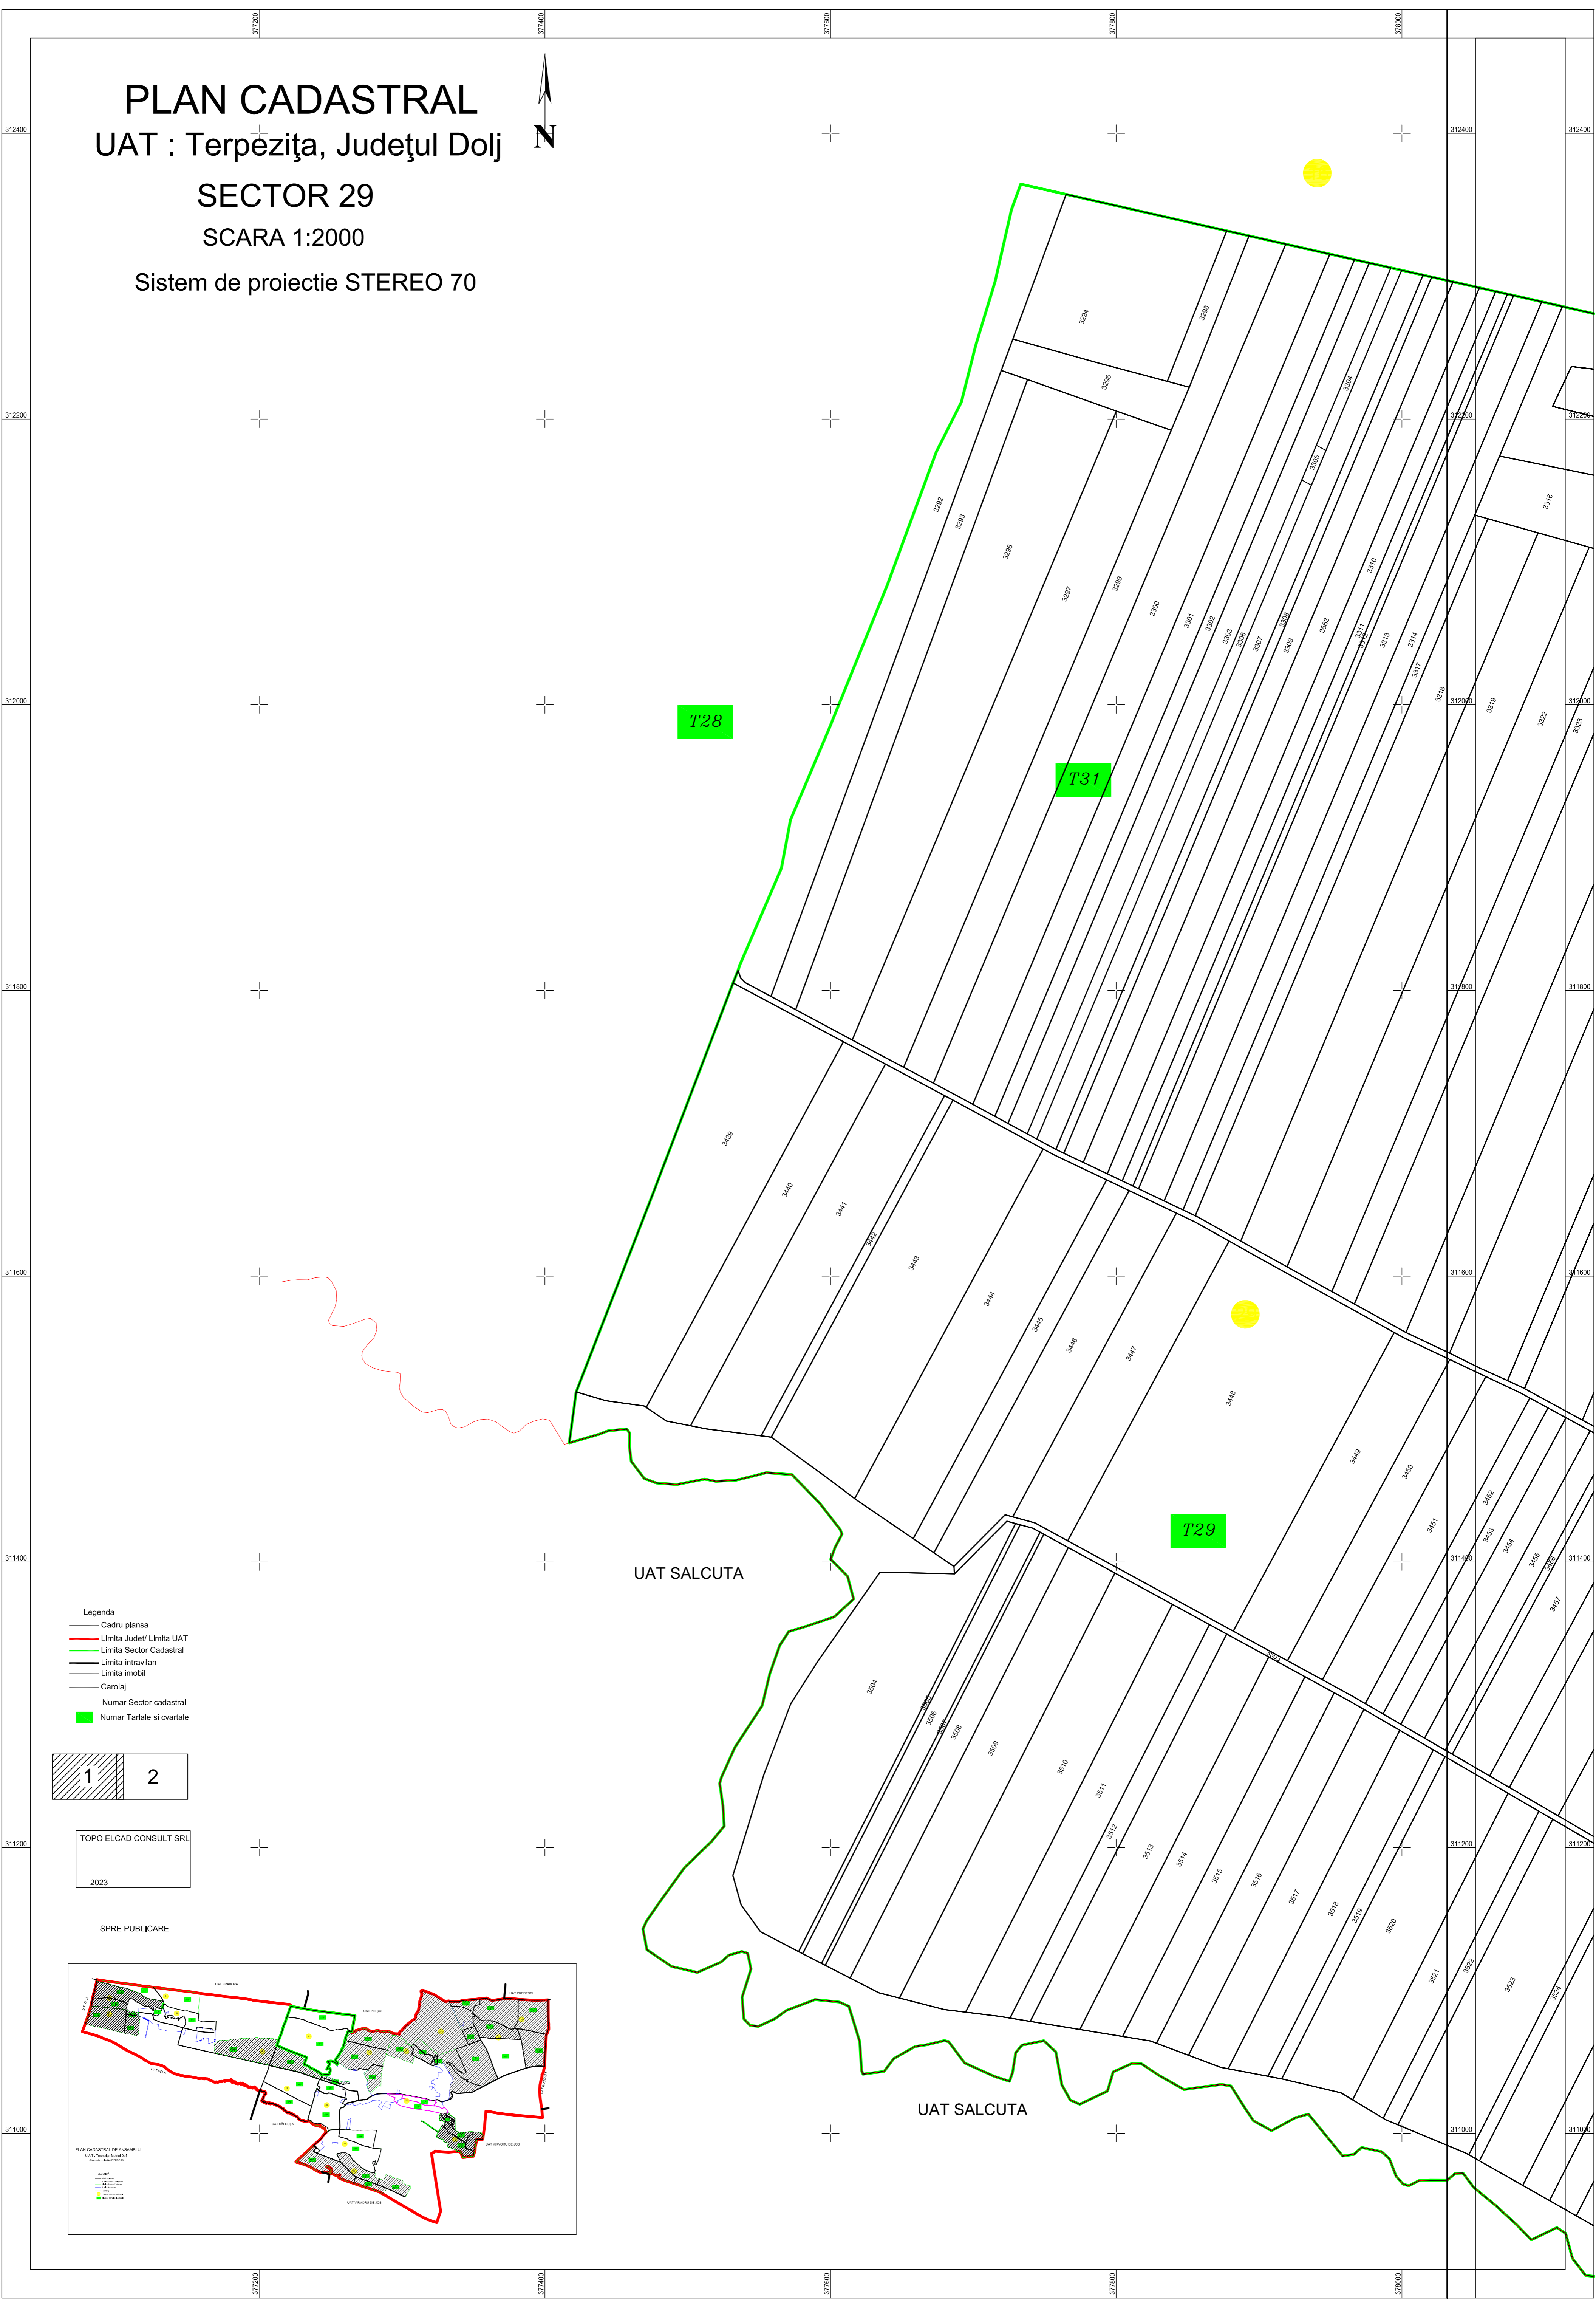

PLAN CADASTRAL
UAT : Terpezița, Județul Dolj
SECTOR 29
SCARA 1:2000
Sistem de proiectie STEREO 70

T28

T31

T29

UAT SALCUTA

UAT SALCUTA

- Legenda
- Cadru plansa
 - Limita Județ/ Limita UAT
 - Limita Sector Cadastral
 - Limita intravilan
 - Limita imobil
 - Carciolaj
 - Numar Sector cadastral
 - Numar Tarlate si cvartale

TOPO ELCAD CONSULT SRL
2023

SPRE PUBLICARE