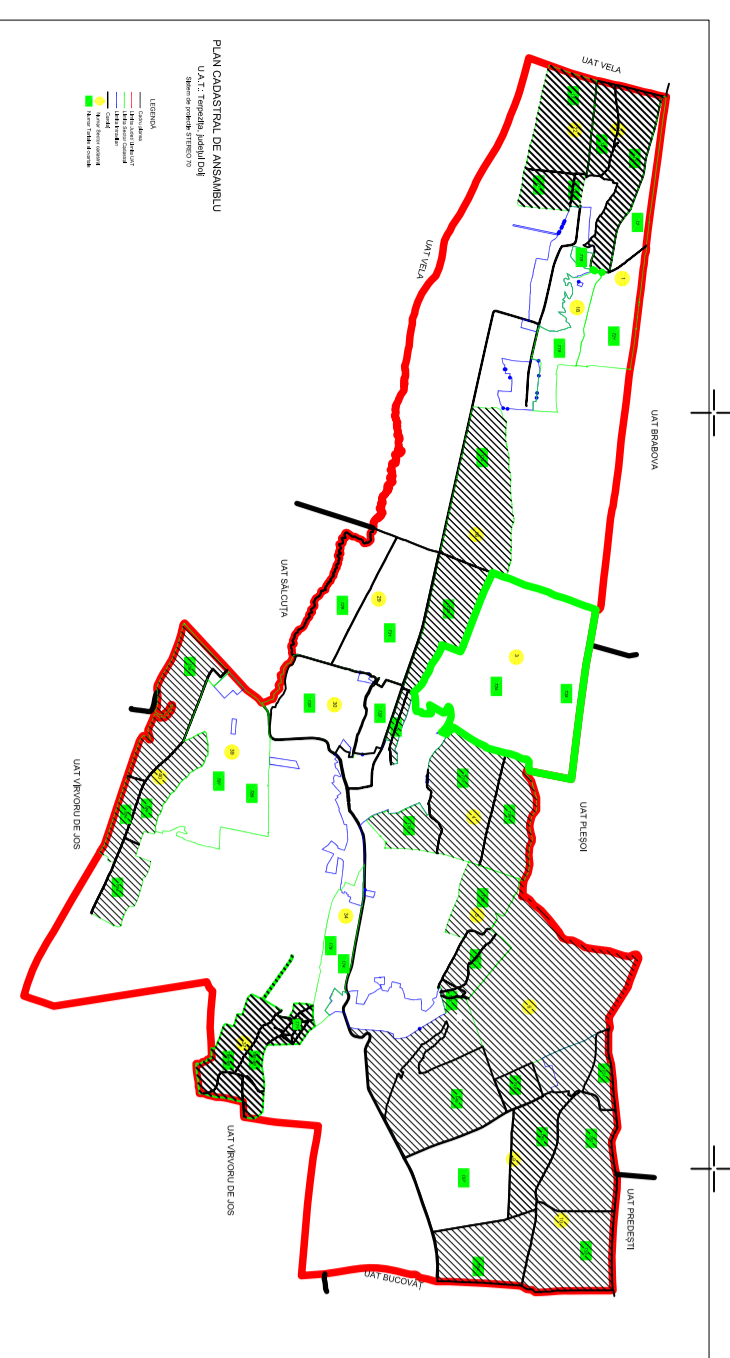

PLAN CADASTRAL
UAT: Terpezița, Județul Dolj
SECTOR 18
SCARA 1:2000
Sistem de proiectie STEREO 70

TOPONIMIC
5000

— Sistem de proiectie STEREO 70