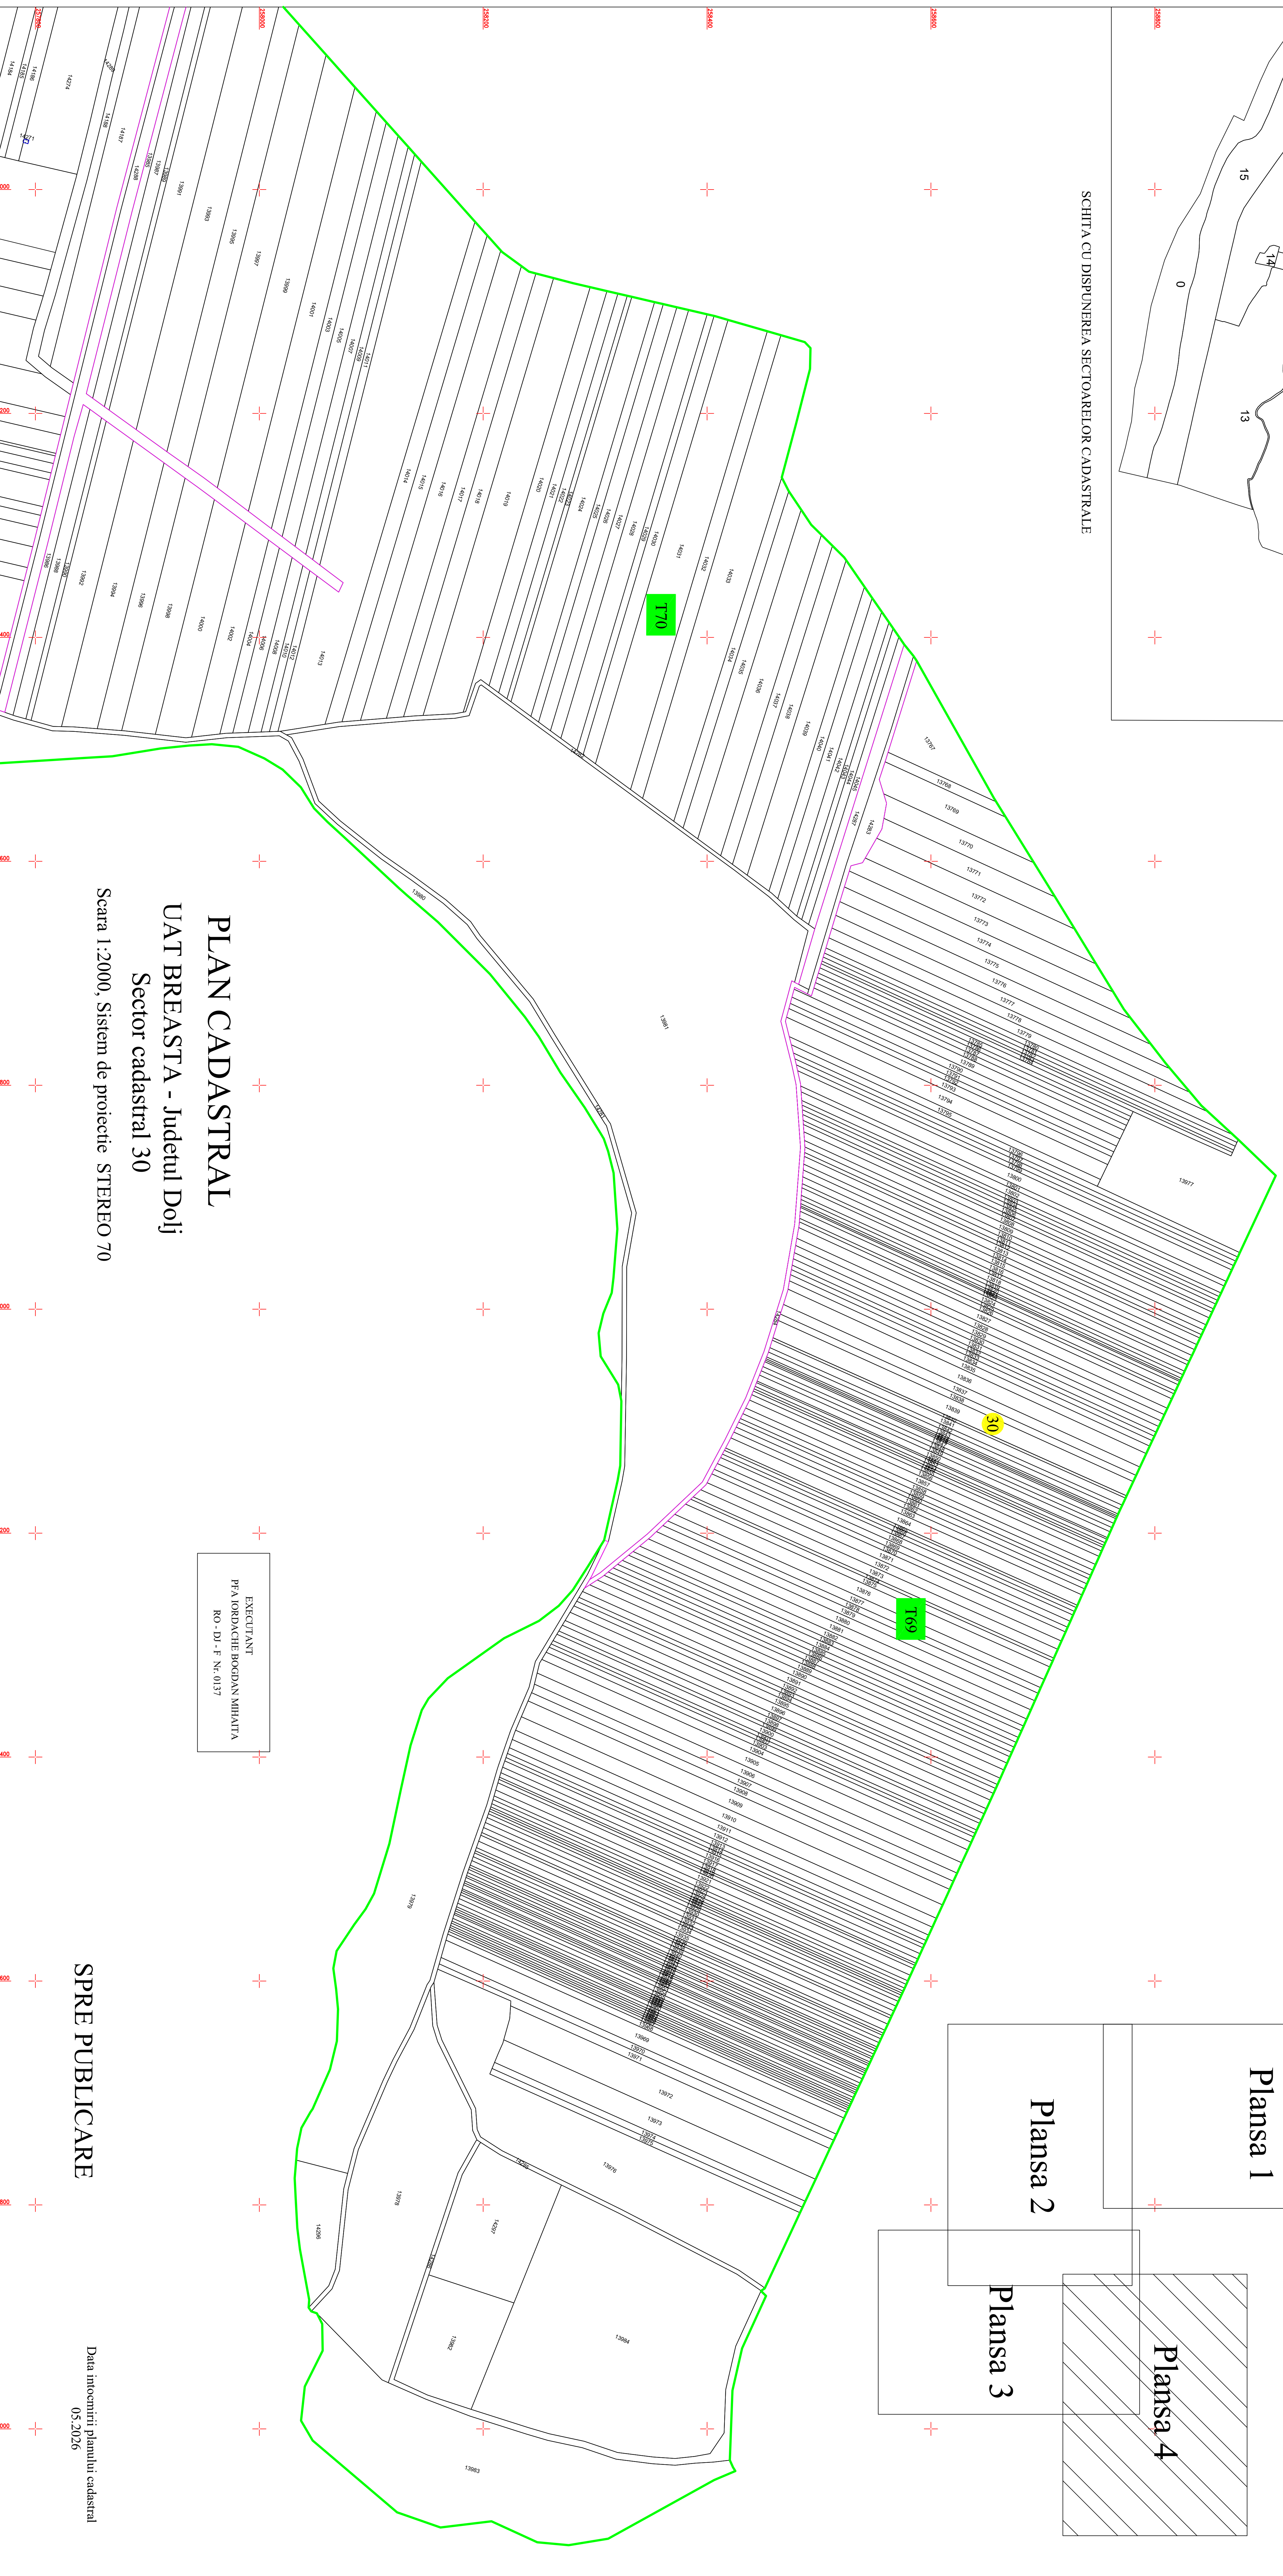

PLAN CADASTRAL

UAT BREASTA - Judetul Doj
Sector cadastral 30

Scara 1:2000, Sistem de proiectie STEREO 70

Legenda

- Limita judet
- · - · - · Limita UAT
- · - · - · Limita intervilan
- Limita sector cadastral
- Limita tarla
- Limita constructii cu caracter permanent si numar constructie
- T69
Numar tarla
- 30
Numar sector
- 955
Identificator Imobil
- 111
Numar postal

Plansa 1

Plansa 2

Plansa 3

Plansa 4

SCHITA CU DISPUNEREA SECTORILOR CADASTRALE

PLAN CADASTRAL

UAT BREASTA - Judetul Doj
Sector cadastral 30

Scara 1:2000, Sistem de proiectie STEREO 70

EXECUTANT
PFA IORDACHE BORGHAN MIHAIUTA
RO - DJ - P - NC - 0137

SPRE PUBLICARE

Data intocmirii planului cadastral
05.2026