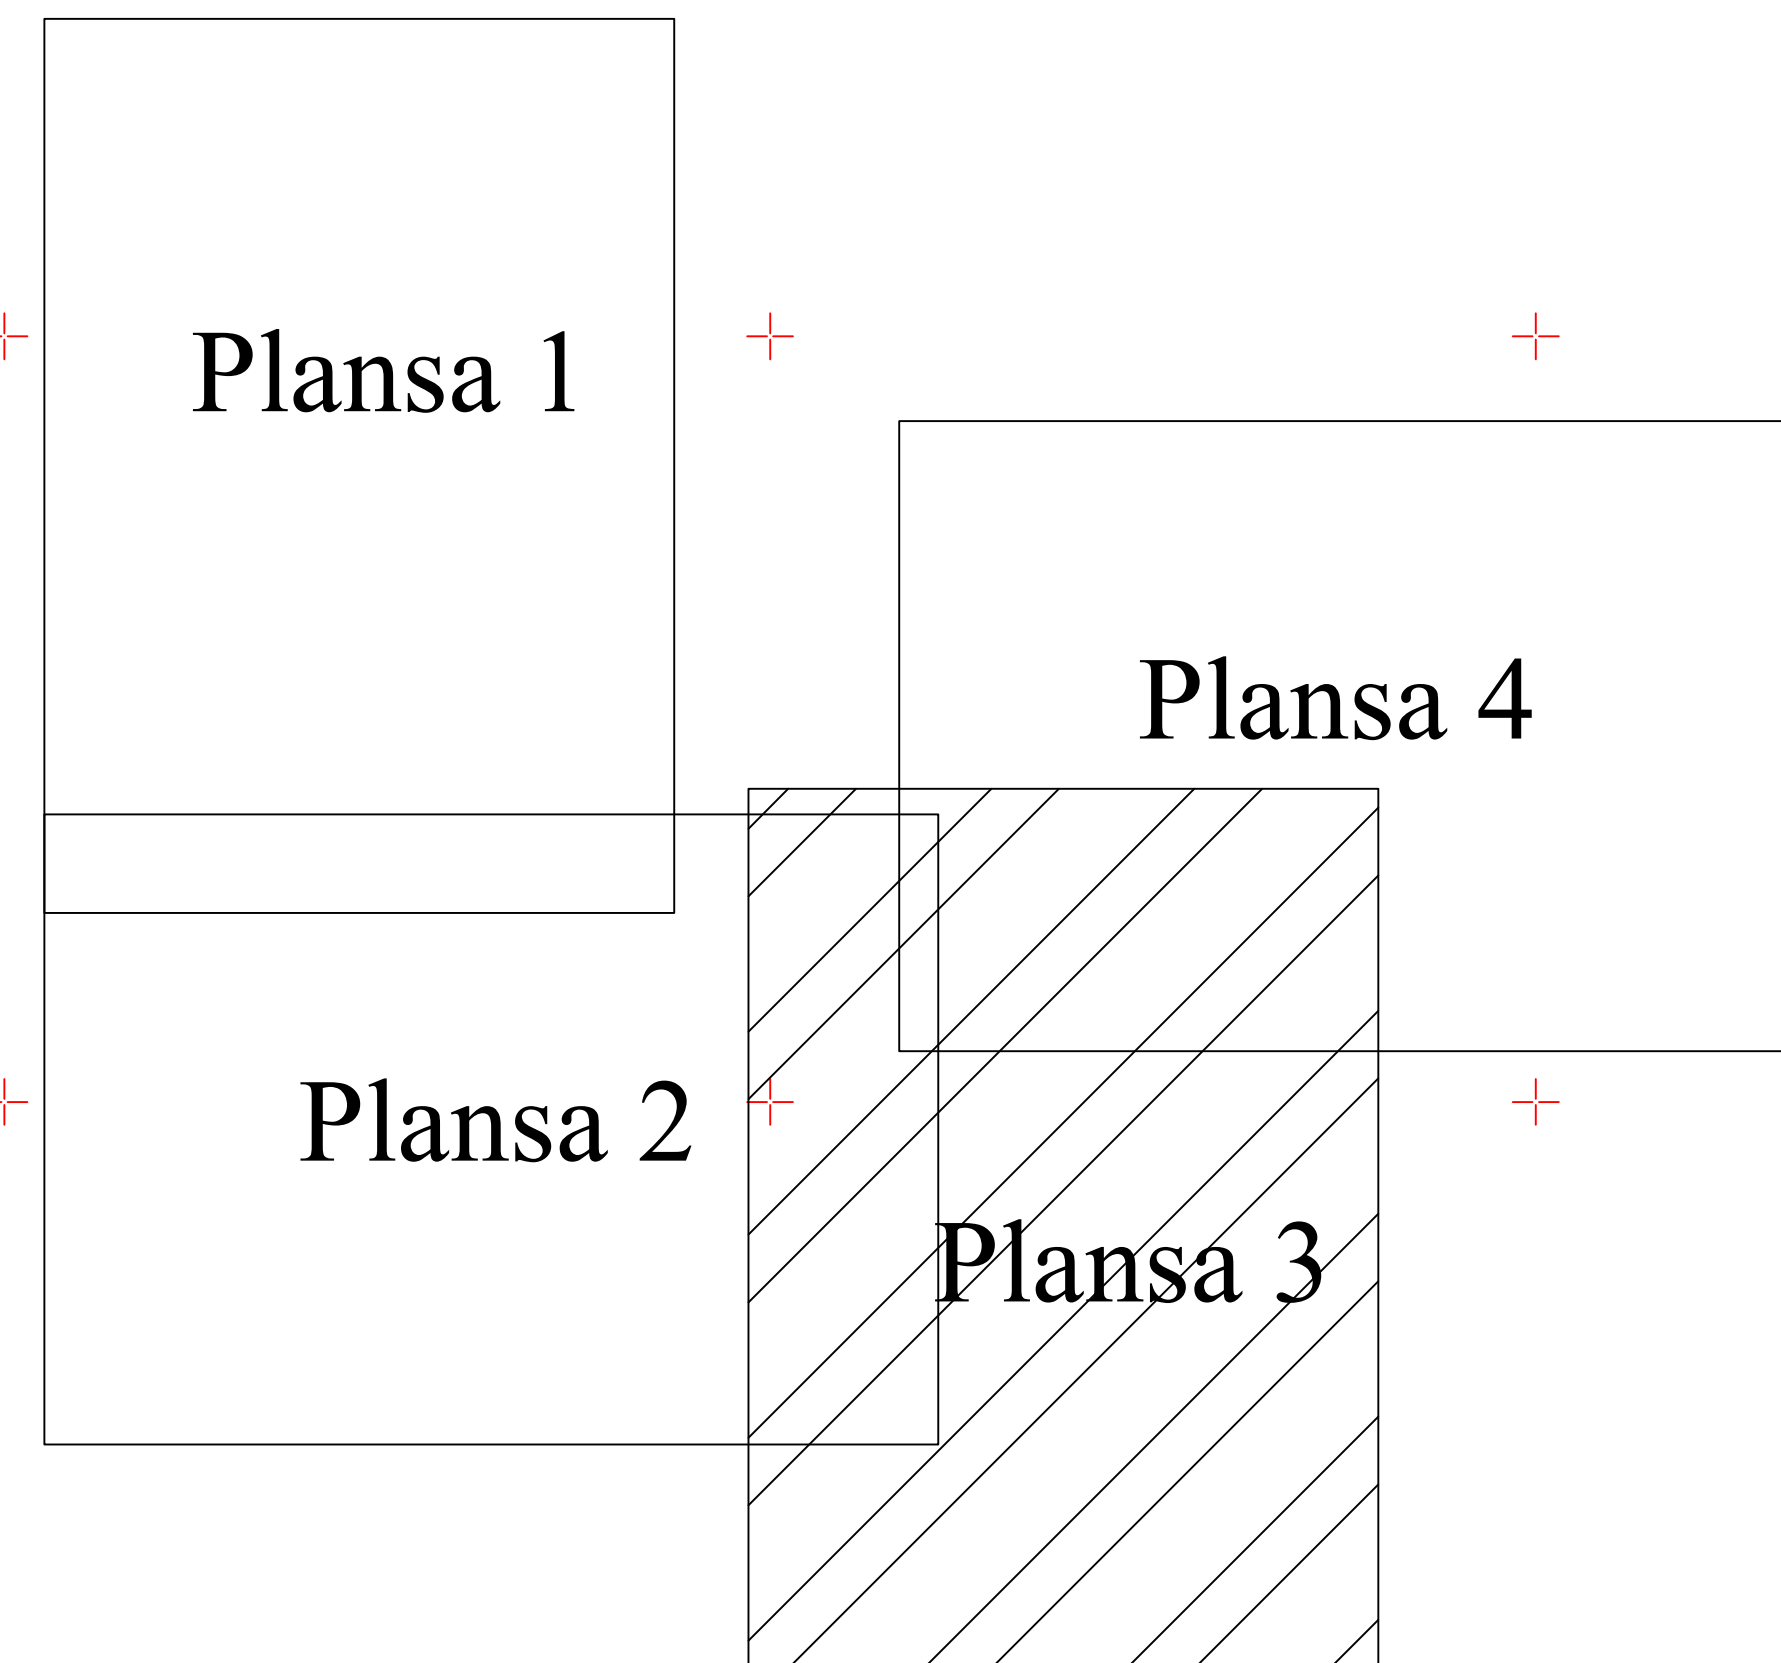

PLAN CADASTRAL
UAT BREASTA - Judetul Dolj
Sector cadastral 30
Scara 1:2000, Sistem de proiectie STEREO 70

EXECUTANT
PFA IORDACHE BOGDAN MIHAITA
RO - DJ - F Nr. 0137

SCHITA CU DISPUNEREA SECTOARELOR CADASTRALE

- Legenda**
- Limita judet
 - Limita UAT
 - Limita intravilan
 - Limita sector cadastral
 - Limita tarla
 - Limita constructii cu caracter permanent si numar constructie
 - Numar tarla
 - Numar sector
 - Identificator Imobil
 - Numar postal