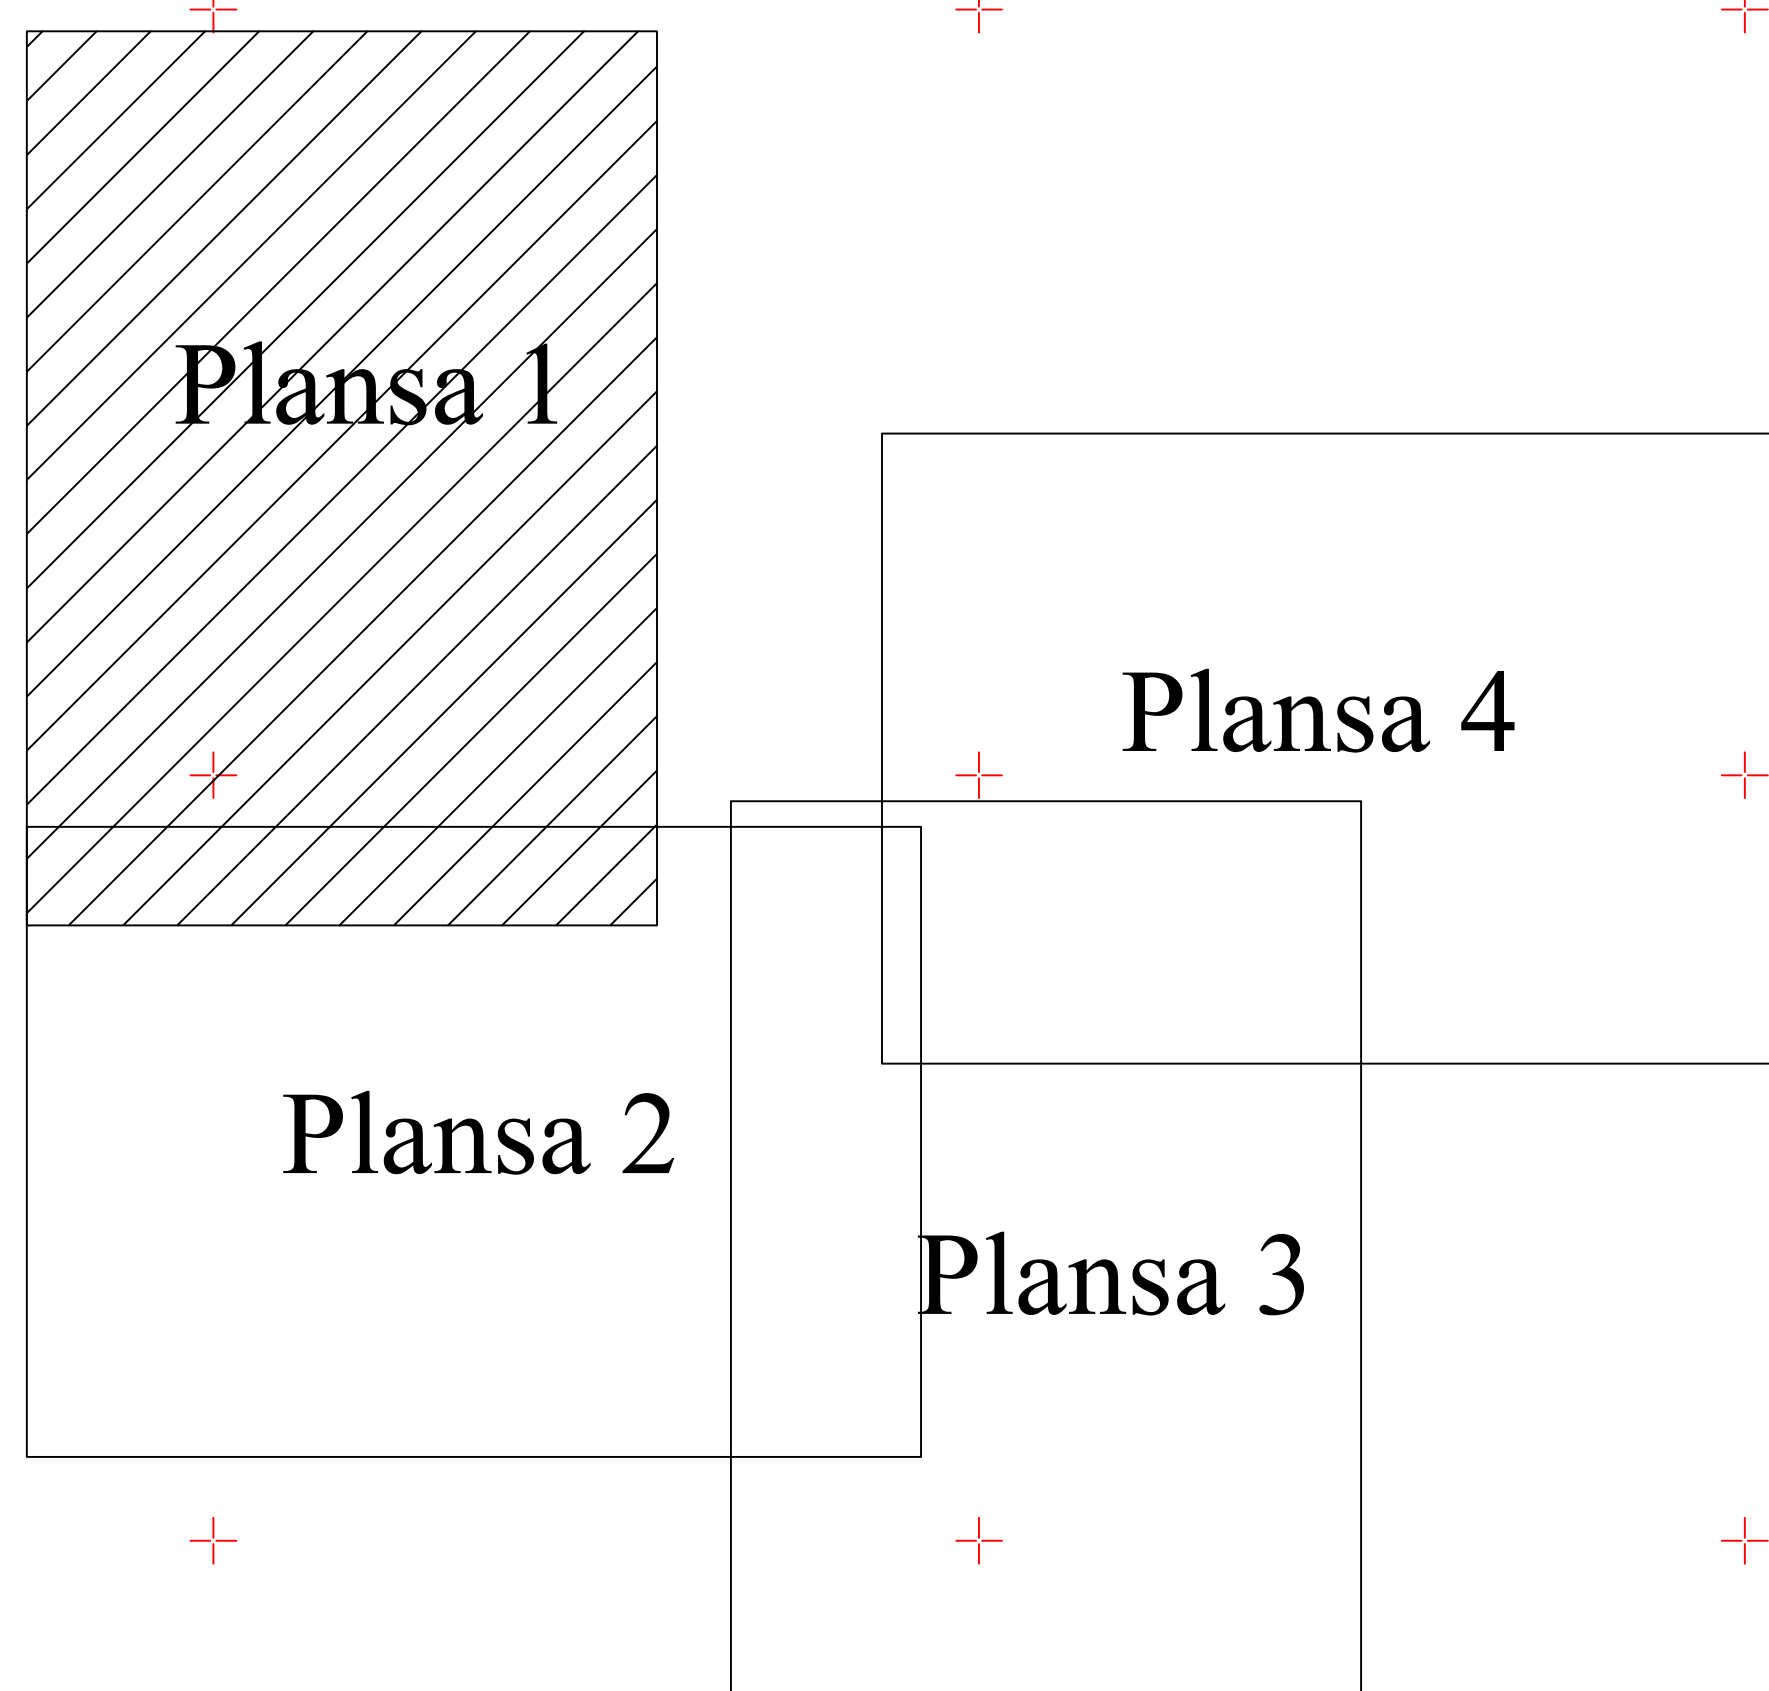

SCHITA CU DISPUNEREA SECTOARELOR CADASTRALE

PLAN CADASTRAL

UAT BREASTA - Judetul Dolj
Sector cadastral 30

Scara 1:2000, Sistem de proiectie STEREO 70

Legenda

- Limita judet
- Limita UAT
- Limita intravilan
- Limita sector cadastral
- Limita tarla
- Limita constructii cu caracter permanent si numar constructie
- Numar tarla
- Numar sector
- Identificator Imobil
- Numar postal

EXECUTANT
PFA IORDACHE BOGDAN MIHAITA
RO - DJ - F Nr. 0137

Data intocmirii planului cadastral
05.2026

SPRE PUBLICARE