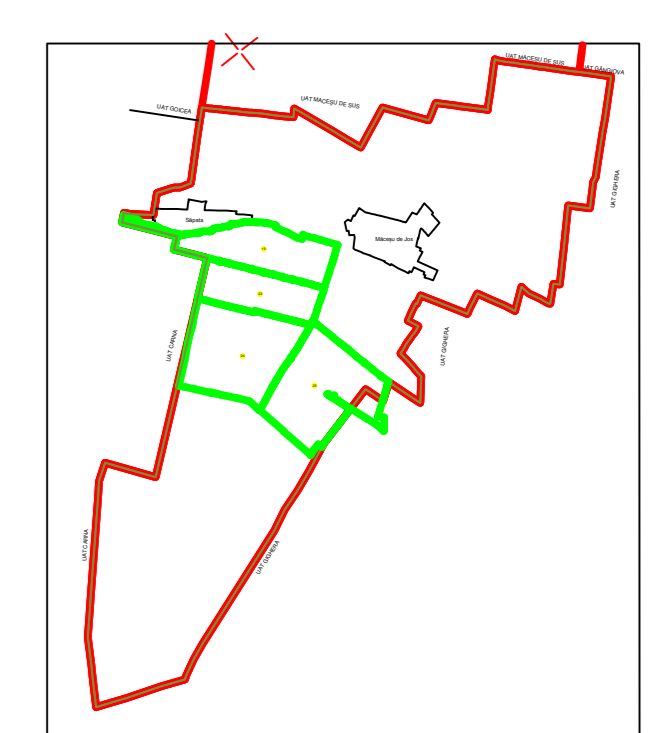

PLAN CADASTRAL
UAT MACESU DE JOS, JUDEȚUL DOLJ
Sector 25
SCARA 1:2000, sistem de proiecție STEREO70
SPRE PUBLICARE

- LEGENDA**
- Limita UAT
 - Limita UAT vecine
 - Limita judet
 - Limita sector cadastral
 - Limita intravilan
 - Limita tarla
 - 19 Numar Sector
 - 749 750 Numar tarla
 - Dig 271, An1 223, De 275 Toponimie
 - Hidrografie
 - Limite constructii definitive

DISPUNEREA PLANSELOR

Executant,
S.C.TOPOMILENIUM S.R.L
ANCP: 1652, DJ, CLASA II
BOTEA CRISTIAN RADU
ANCP: 1895, DJ, CATEGORIA A
Data: 26.04.2023