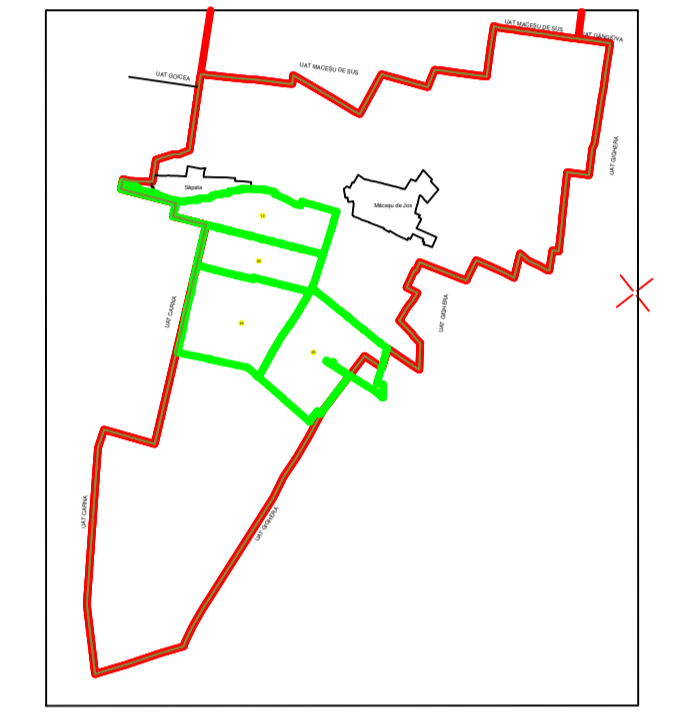

PLAN CADASTRAL
UAT MACESU DE JOS, JUDEȚUL DOLJ
 Sector 25
 SCARA 1:2000, sistem de proiecție STEREO70
SPRE PUBLICARE

- LEGENDA**
- Limita UAT
 - Limita UAT vecine
 - Limita judet
 - Limita sector cadastral
 - Limita intravilan
 - Limita tarla
 - 19 Numar Sector
 - 749 750 Numar tarla
 - Dig 271, Art 223, De 275
 - Toponimie
 - Hidrografie
 - Limite constructii definitive

DISPUNEREA PLANSELOR

Executant,
S.C.TOPOMILENIUM S.R.L.
 ANCPPI: 1652, DJ, CLASA II
BOTEA CRISTIAN RADU
 ANCPPI: 1895, DJ, CATEGORIA A
 Data: 26.04.2023