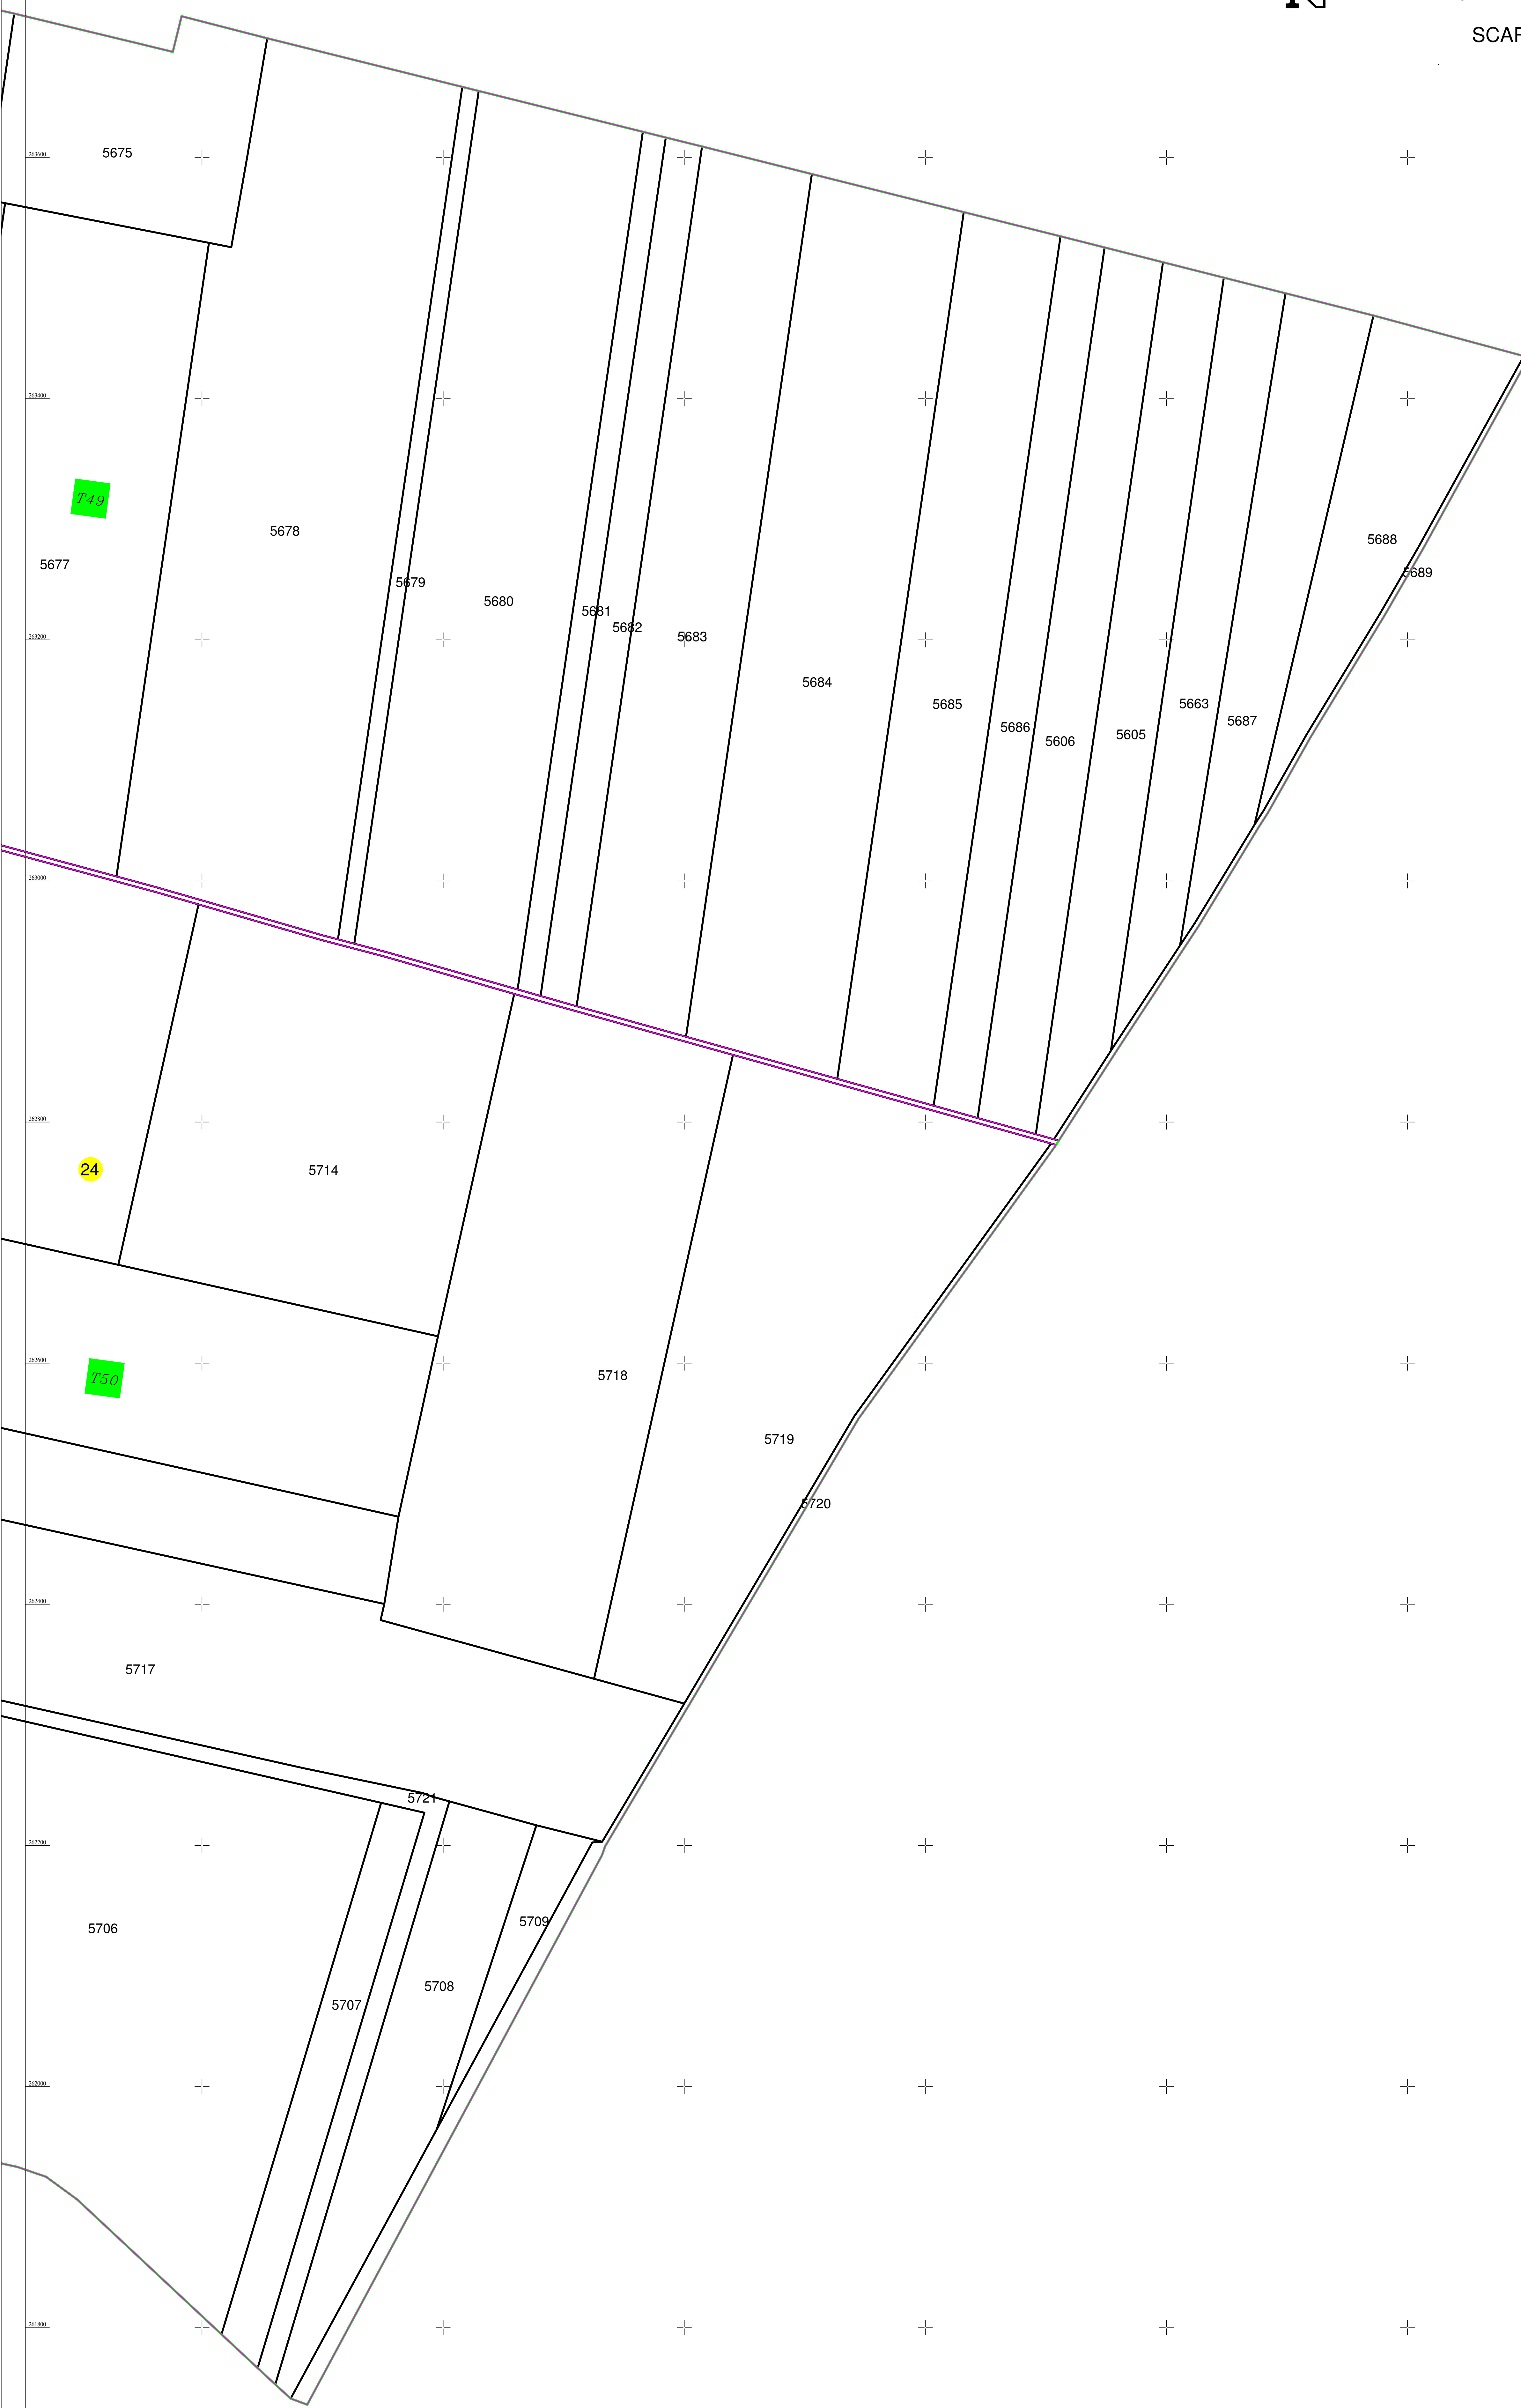

PLAN CADASTRAL
UAT MACESU DE JOS, JUDEȚUL DOLJ
Sector 24
SCARA 1:2000, sistem de proiecție STEREO70
SPRE PUBLICARE

- LEGENDA**
- Limita UAT
 - Limita UAT vecine
 - Limita judet
 - Limita sector cadastral
 - Limita intravilan
 - Limita tarla
 - Numar Sector
 - Numar tarla
 - Toponimie
 - Hidrografie
 - Limite constructii definitive

DISPUNEREA PLANSELOR

Executant,
S.C.TOPOMILENIUM S.R.L
ANCP: 1652, DJ, CLASA II
BOTEA CRISTIAN RADU
ANCP: 1895, DJ, CATEGORIA A
Data: 26.04.2023