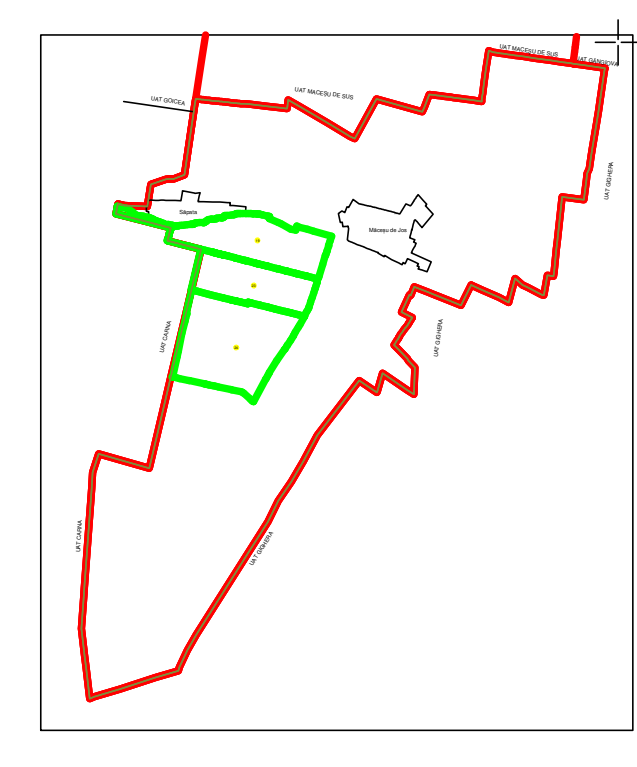

PLAN CADASTRAL
UAT MACESU DE JOS, JUDEȚUL DOLJ
Sector 24
SCARA 1:2000, sistem de proiecție STEREO70
SPRE PUBLICARE

- LEGENDA**
- Limita UAT
 - Limita UAT vecine
 - Limita judet
 - Limita sector cadastral
 - Limita intravilan
 - Limita tarla
 - Numar Sector
 - Numar tarla
 - Toponimie
 - Hidrografie
 - Limite constructii definitive

DISPUNEREA PLANSELOR

Executant,
S.C.TOPOMILENIUM S.R.L
ANCP: 1652, DJ, CLASA II
BOTEA CRISTIAN RADU
ANCP: 1895, DJ, CATEGORIA A
Data: 26.04.2023