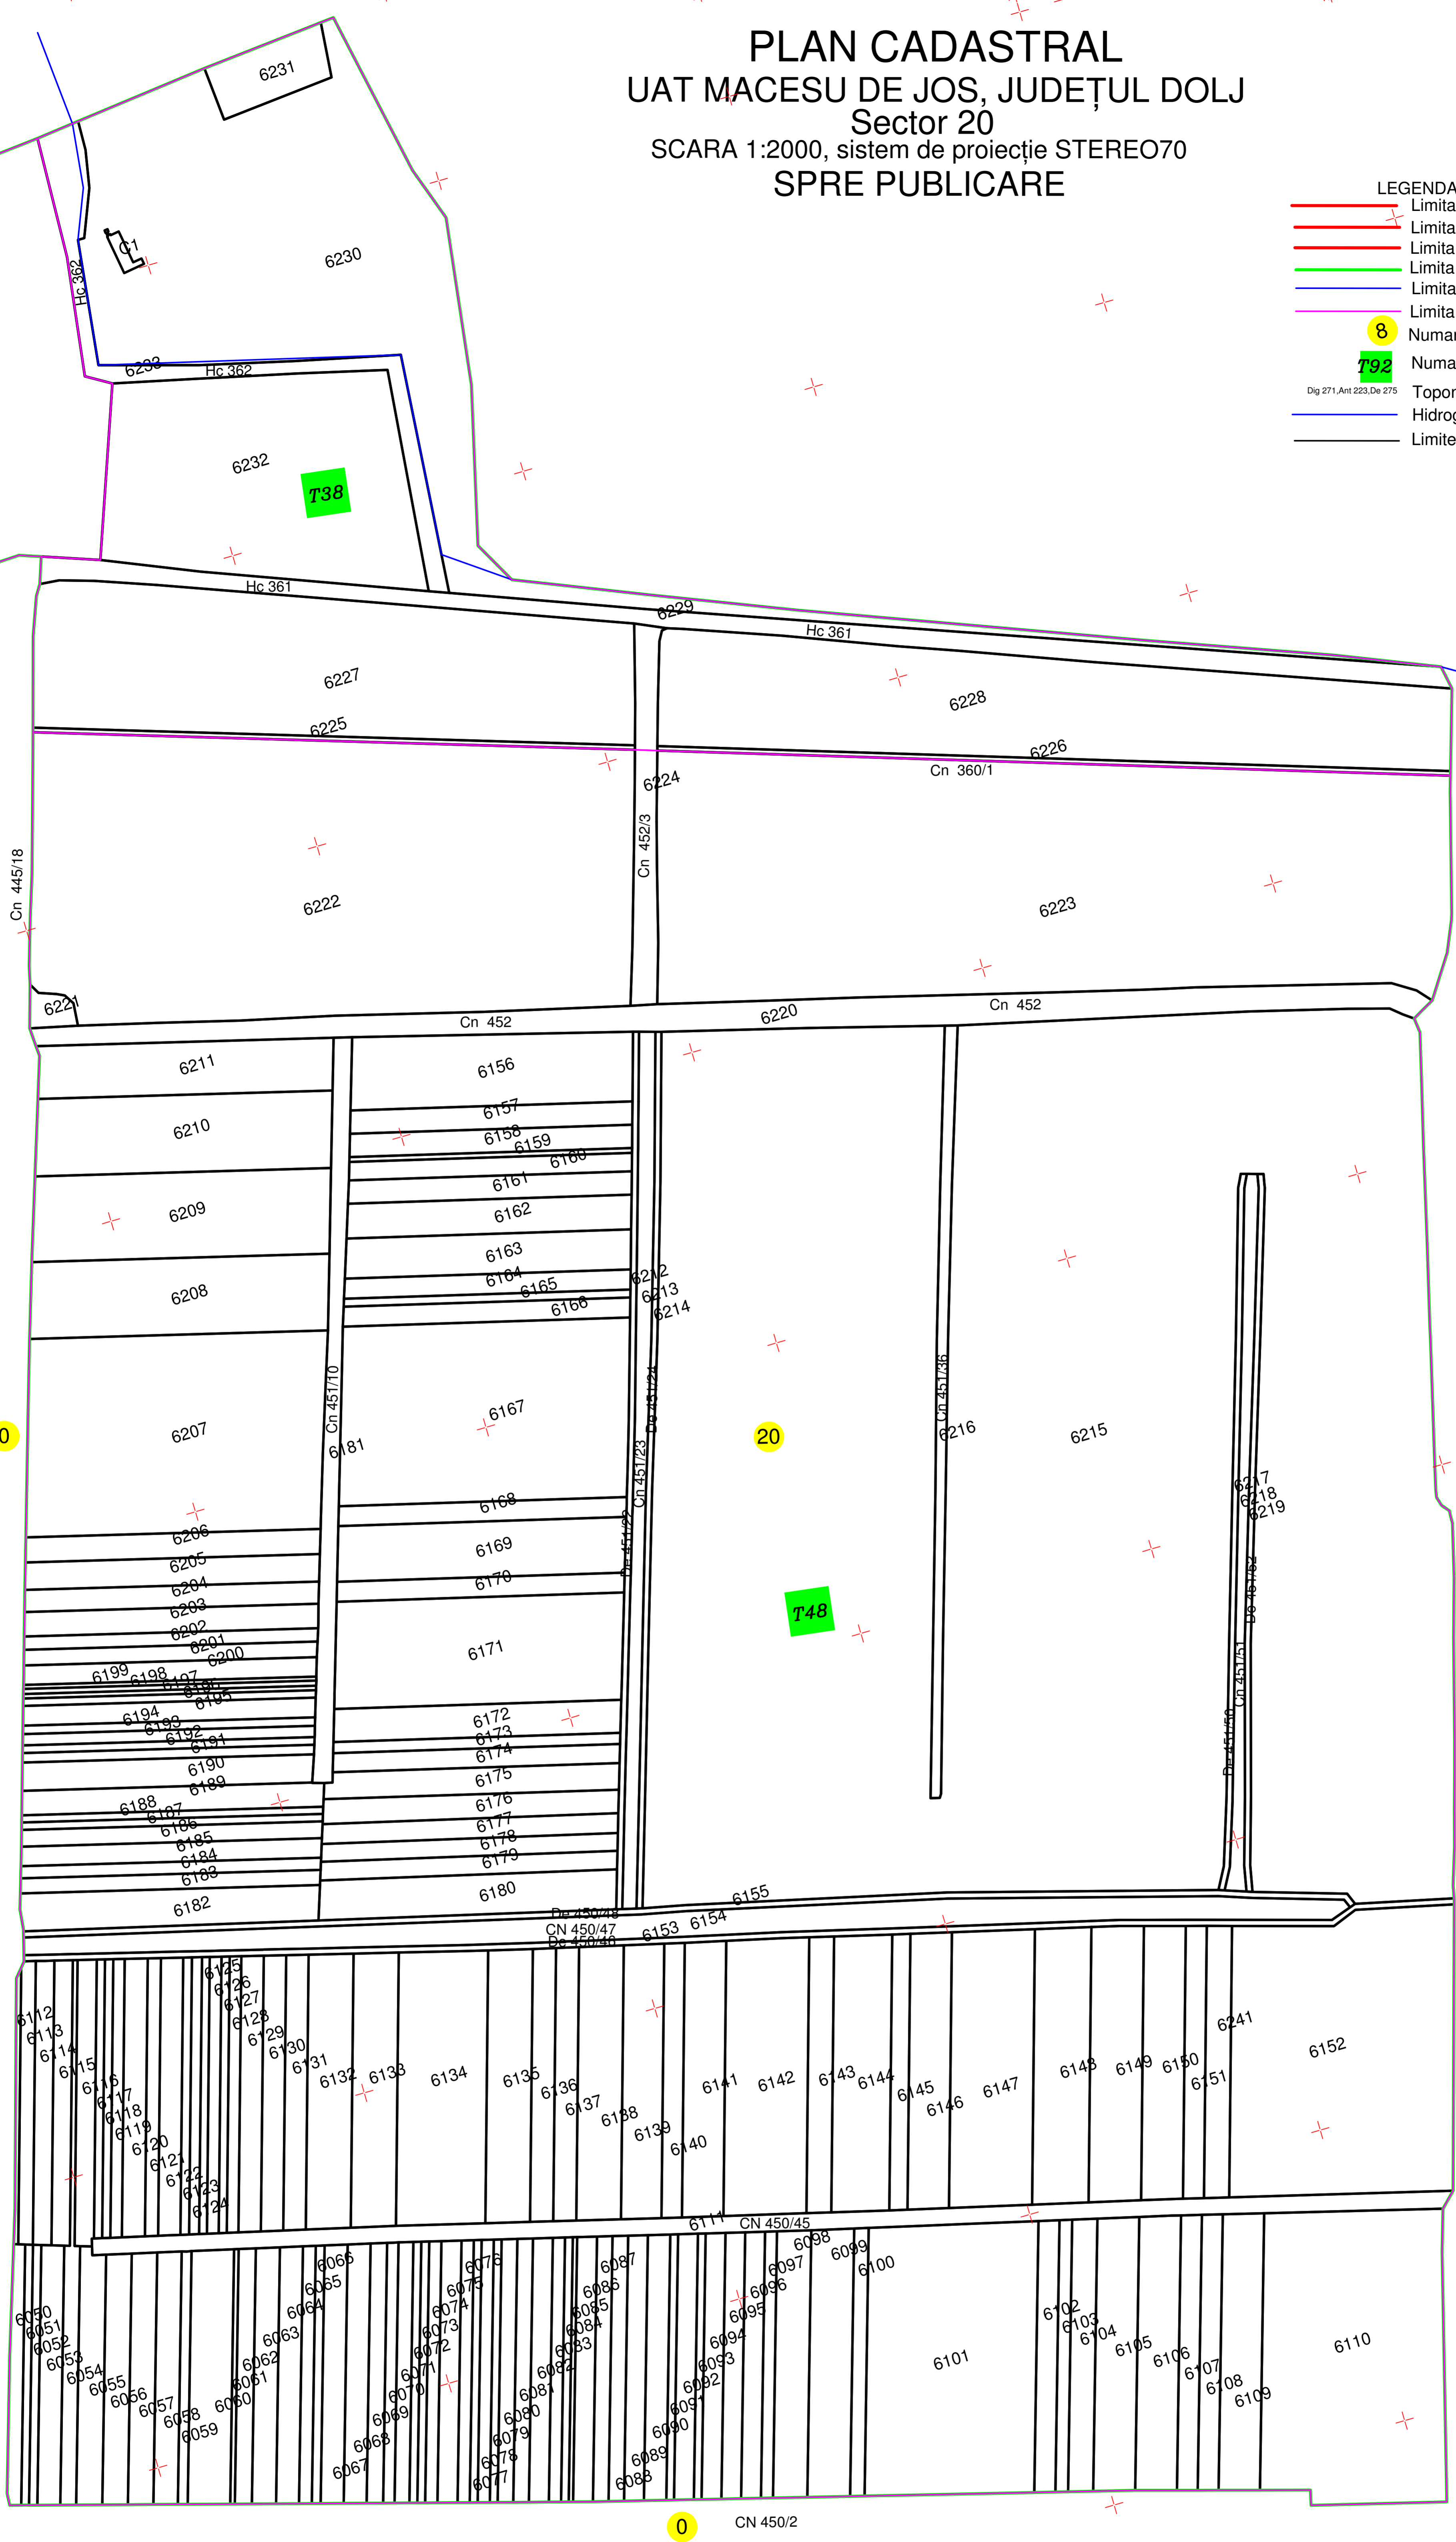

PLAN CADASTRAL

UAT MACESU DE JOS, JUDEȚUL DOLJ

Sector 20

SCARA 1:2000, sistem de proiecție STEREO70
SPRE PUBLICARE

- LEGENDA**
- Limita UAT
 - + Limita UAT vecine
 - Limita judet
 - Limita sector cadastral
 - Limita intravilan
 - Limita tarla
 - 8 Numar Sector
 - 792 Numar tarla
 - Dig 271, Ant 223, De 275
 - Toponimie
 - Hidrografie
 - Limite constructii definitive

Executant,
S.C.TOPOMILENIUM S.R.L
ANCP: 1652, DJ, CLASA II
BOTEA CRISTIAN RADU
ANCP: 1895, DJ, CATEGORIA A
Data: 10.07.2024