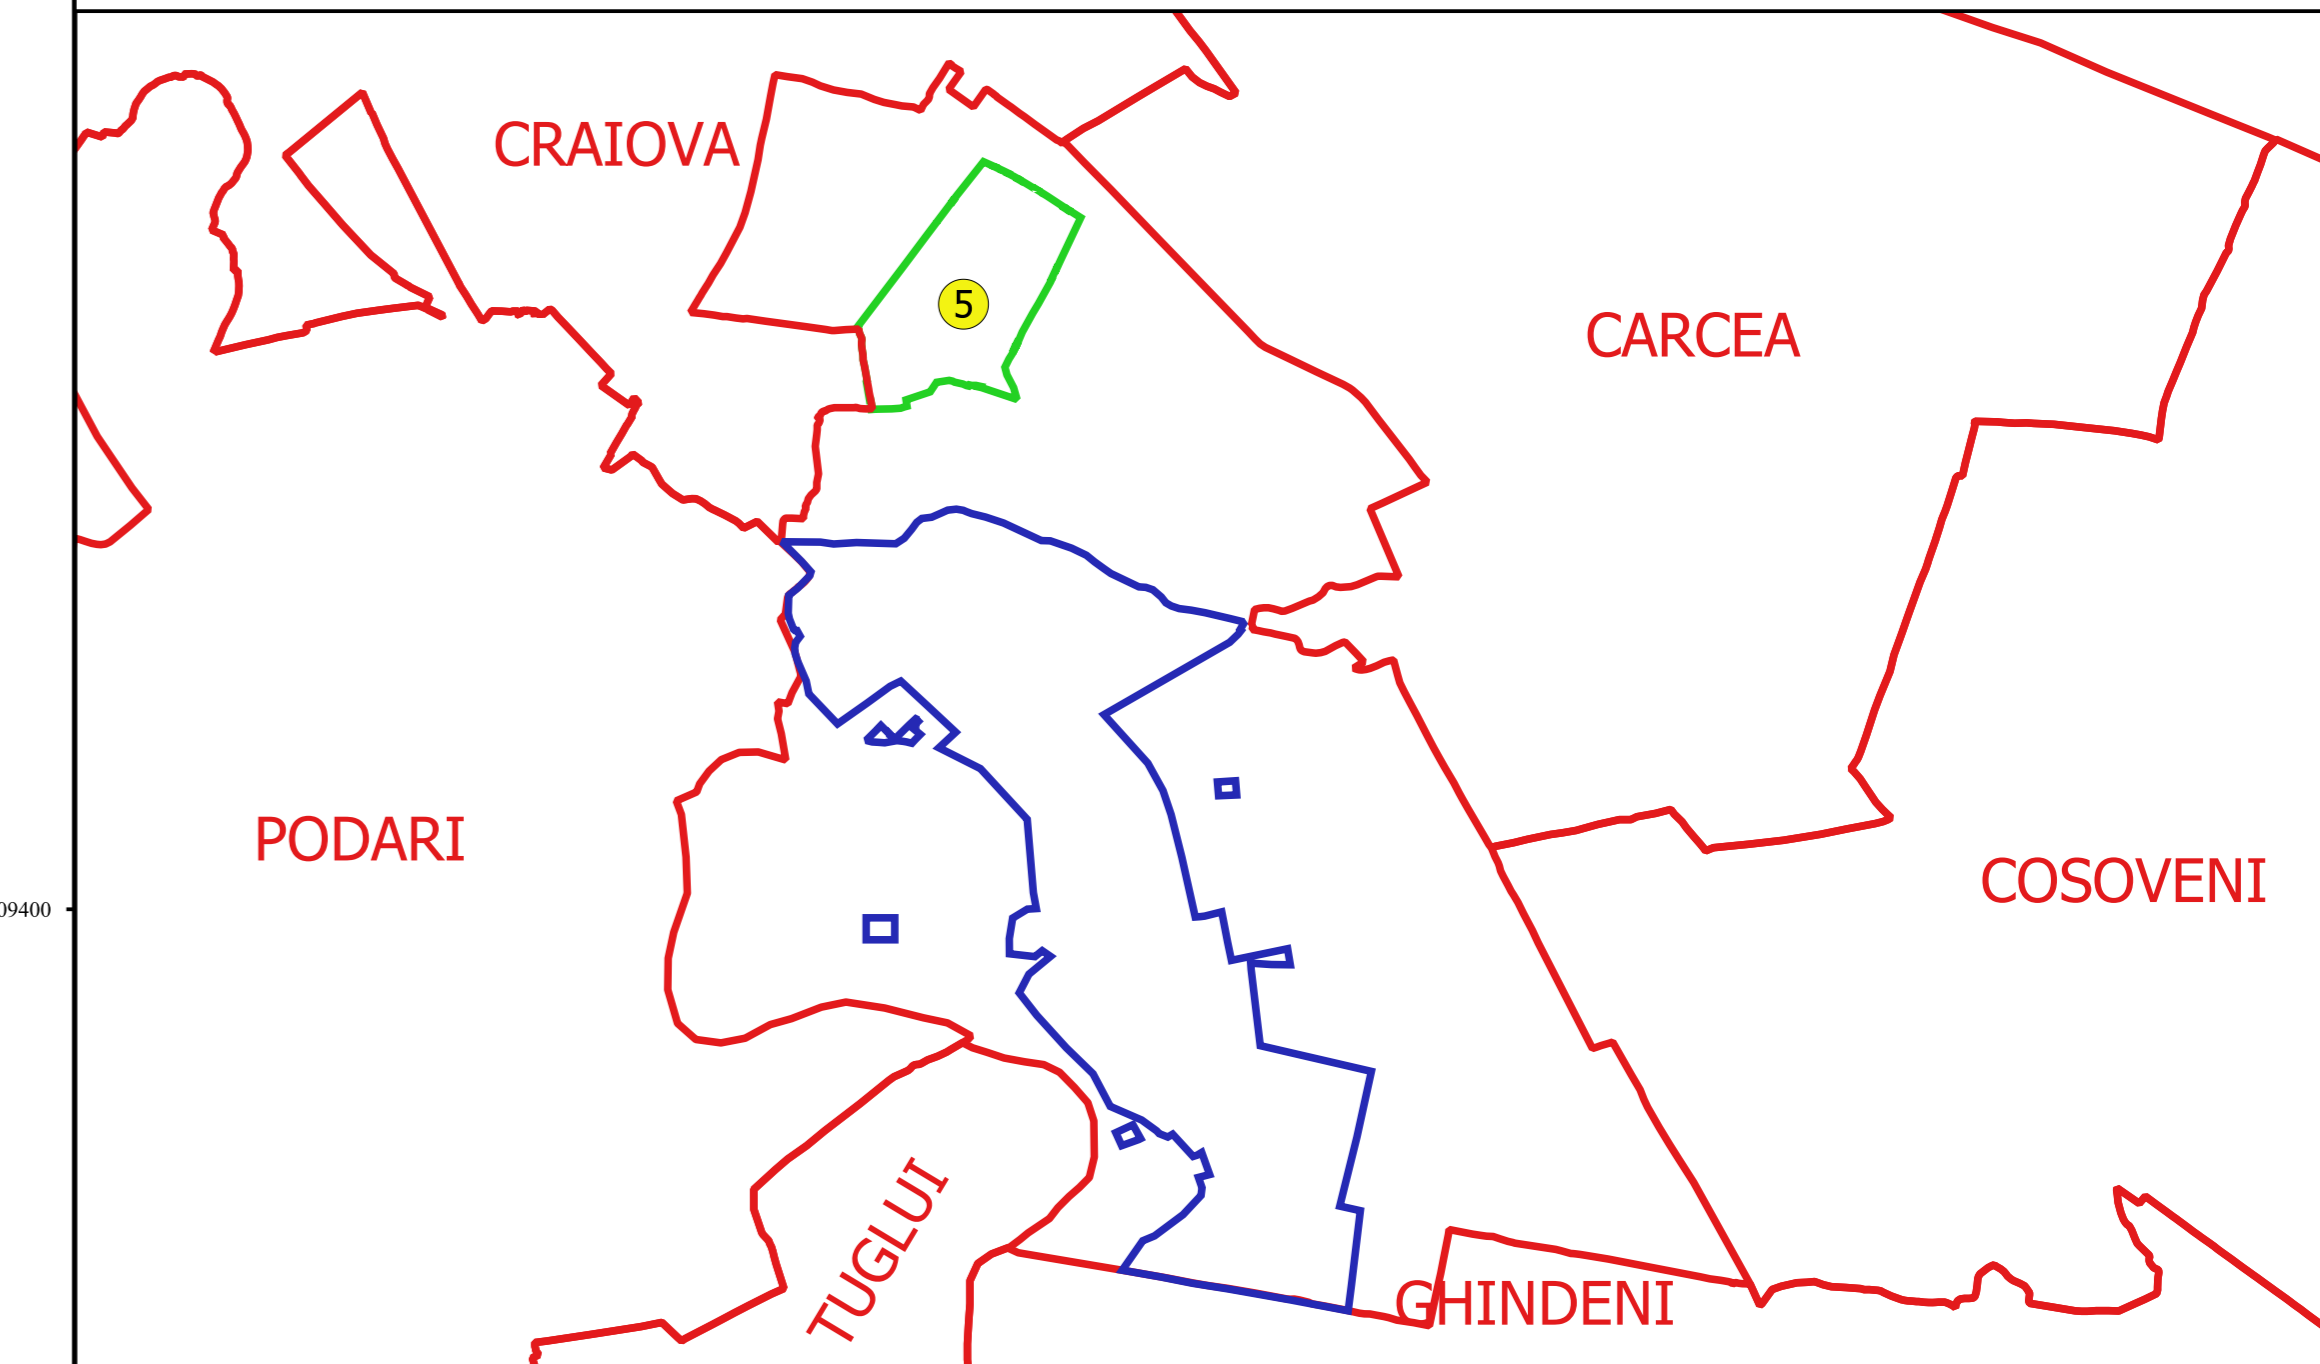

PLAN CADASTRAL
JUDEȚ DOLJ, UAT MALU MARE
Sectorul Cadastral 5
Spre publicare
Scara 1:1000
Sistem de proiecție "STEREO '70"
- Plansa 4 -

Schița de racordare a planșelor

Plansa 1	Plansa 2
Plansa 3	Plansa 4
Plansa 5	Plansa 6

Legendă

- Limită sector
- Limită UAT
- Limită intravilan
- Limită imobil
- Limită construcții
- 5 Număr sector
- 3 Numar_administrativ
- 13723 Număr imobil
- 12697-C1 Număr construcții
- T 7 Toponimie

Schița dispunerii sectorului cadastral