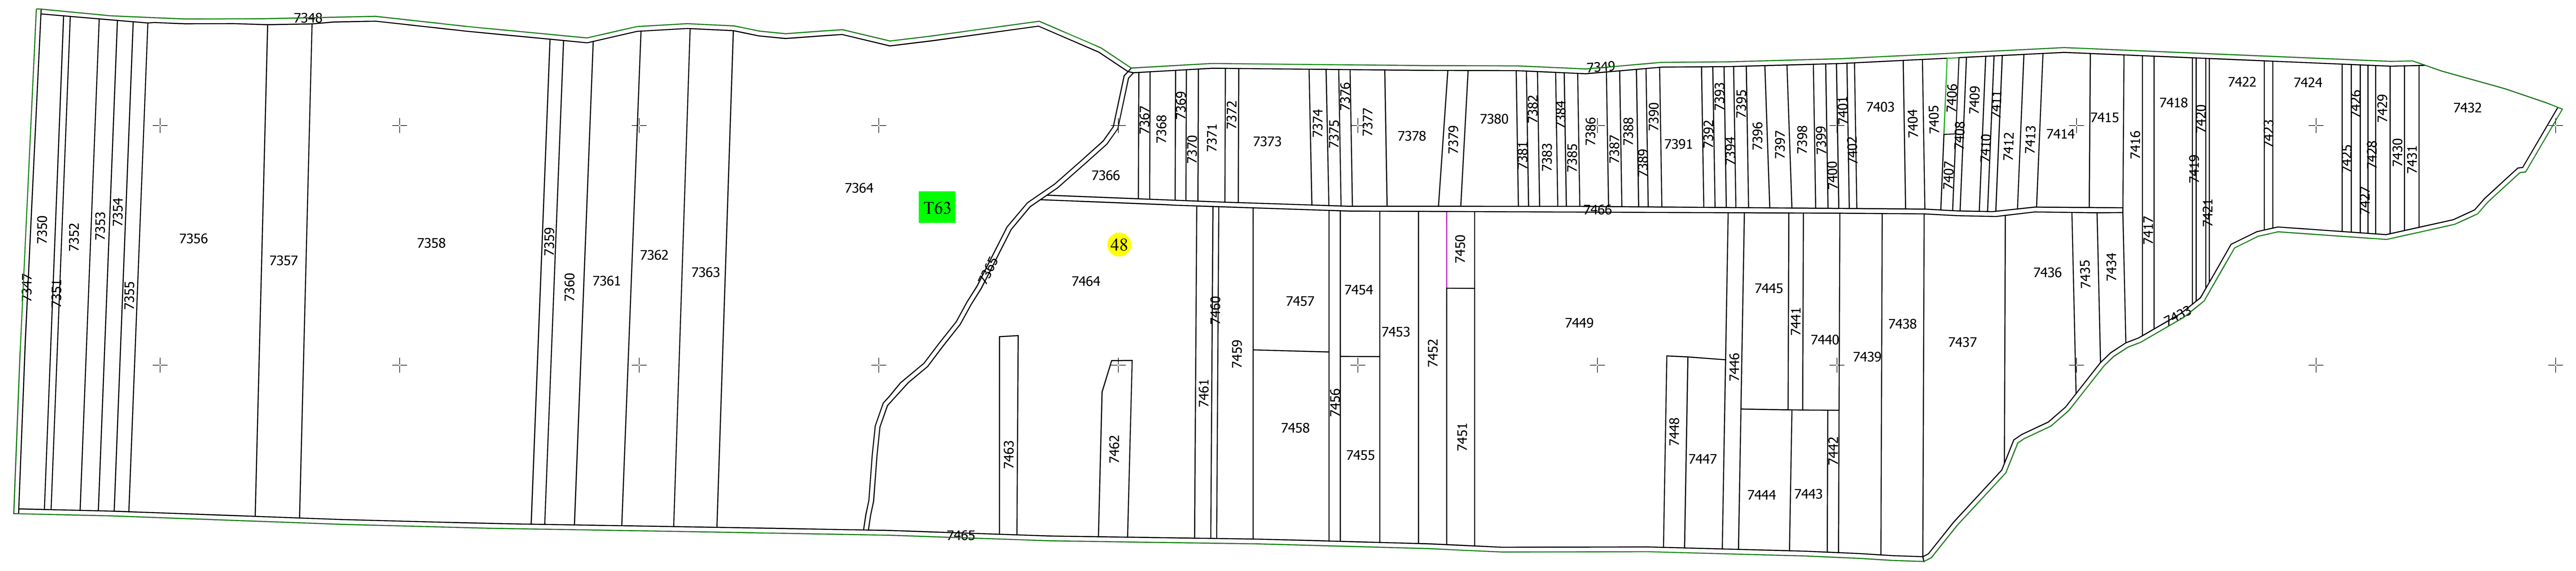

+ PLAN CADASTRAL
 SECTOR CADASTRAL NR. 48
 TARLAUA 63
 UAT GOGOSU, JUDETUL DOLJ
 SCARA 1:2000
 SISTEM DE PROIECTIE STEREOGRAFIC 1970

SCHITA CU DISPUNEREA SECTOARELOR CADASTRALE

Legenda

- Limita judet
- Limita UAT
- Limita intravilan
- Limita sector cadastral
- Limita tarla
- T63 Numar tarla
- 48 Numar sector
- 7400 Identificator Imobil

SC MIPSOL SRL
 Data 10.02.2024

" SPRE PUBLICARE "