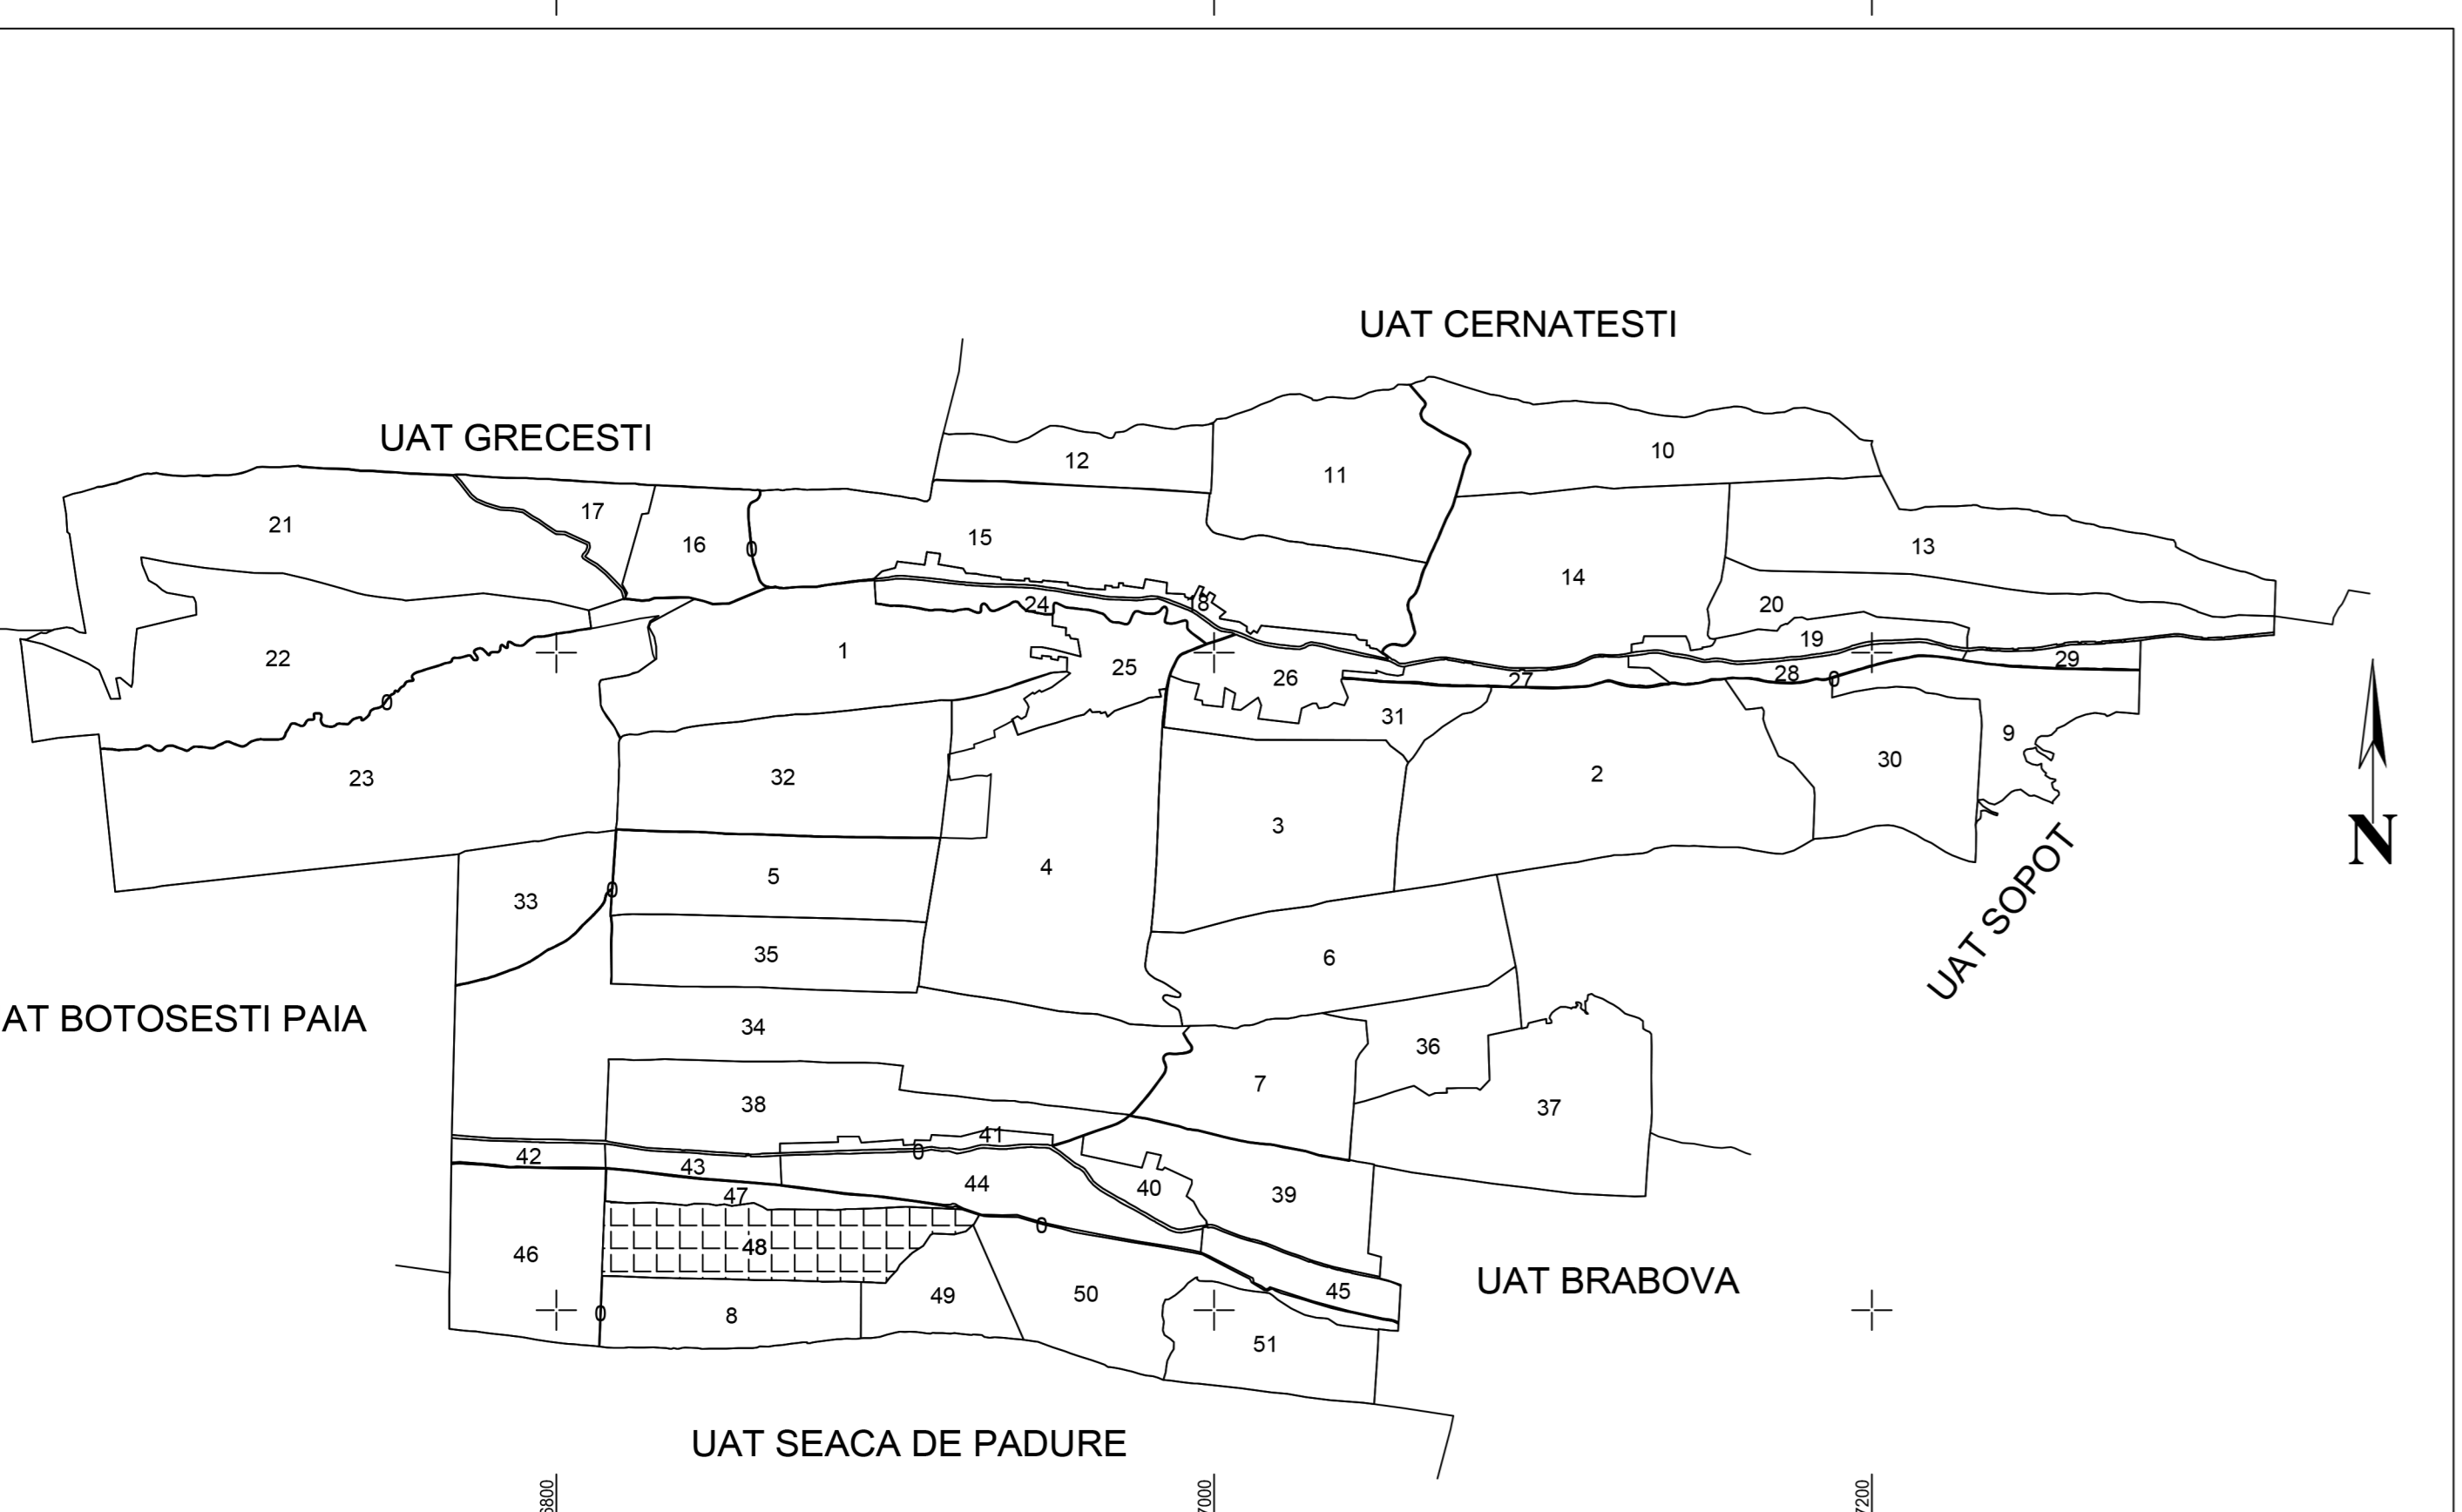

+ PLAN CADASTRAL
 SECTOR CADASTRAL NR. 48
 TARLAUA 63
 UAT GOGOSU, JUDETUL DOLJ
 SCARA 1:2000
 SISTEM DE PROIECTIE STEREOGRAFIC 1970

SCHITA CU DISPUNEREA SECTOARELOR CADASTRALE

Legenda

- Limita judet
- Limita UAT
- Limita intravilan
- Limita sector cadastral
- Limita tarla
- T63 Numar tarla
- 48 Numar sector
- 7400 Identificator Imobil