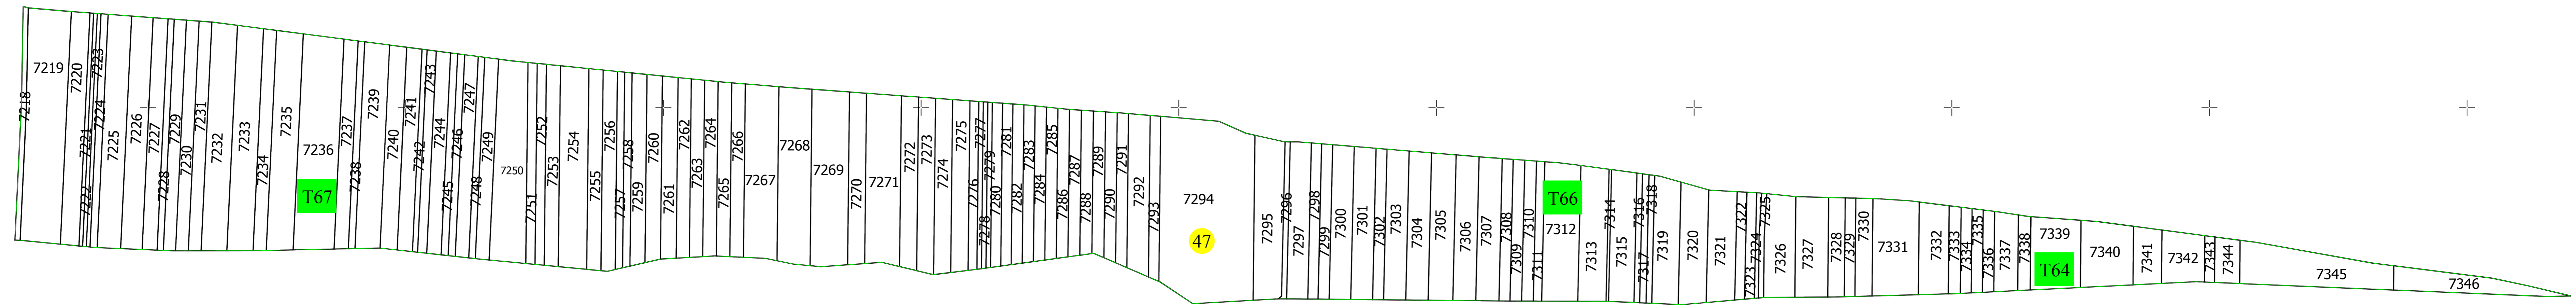

PLAN CADASTRAL
 SECTOR CADASTRAL NR. 47
 TARLAUA 64, 66, 67
 UAT GOGOSU, JUDETUL DOLJ
 SCARA 1:2000
 SISTEM DE PROIECTIE STEREOGRAFIC 1970

SCHITA CU DISPUNEREA SECTOARELOR CADASTRALE

Legenda

-  Limita judet
-  Limita UAT
-  Limita intravilan
-  Limita sector cadastral
-  Limita tarla
-  Numar tarla
-  Numar sector
-  Identificator Imobil