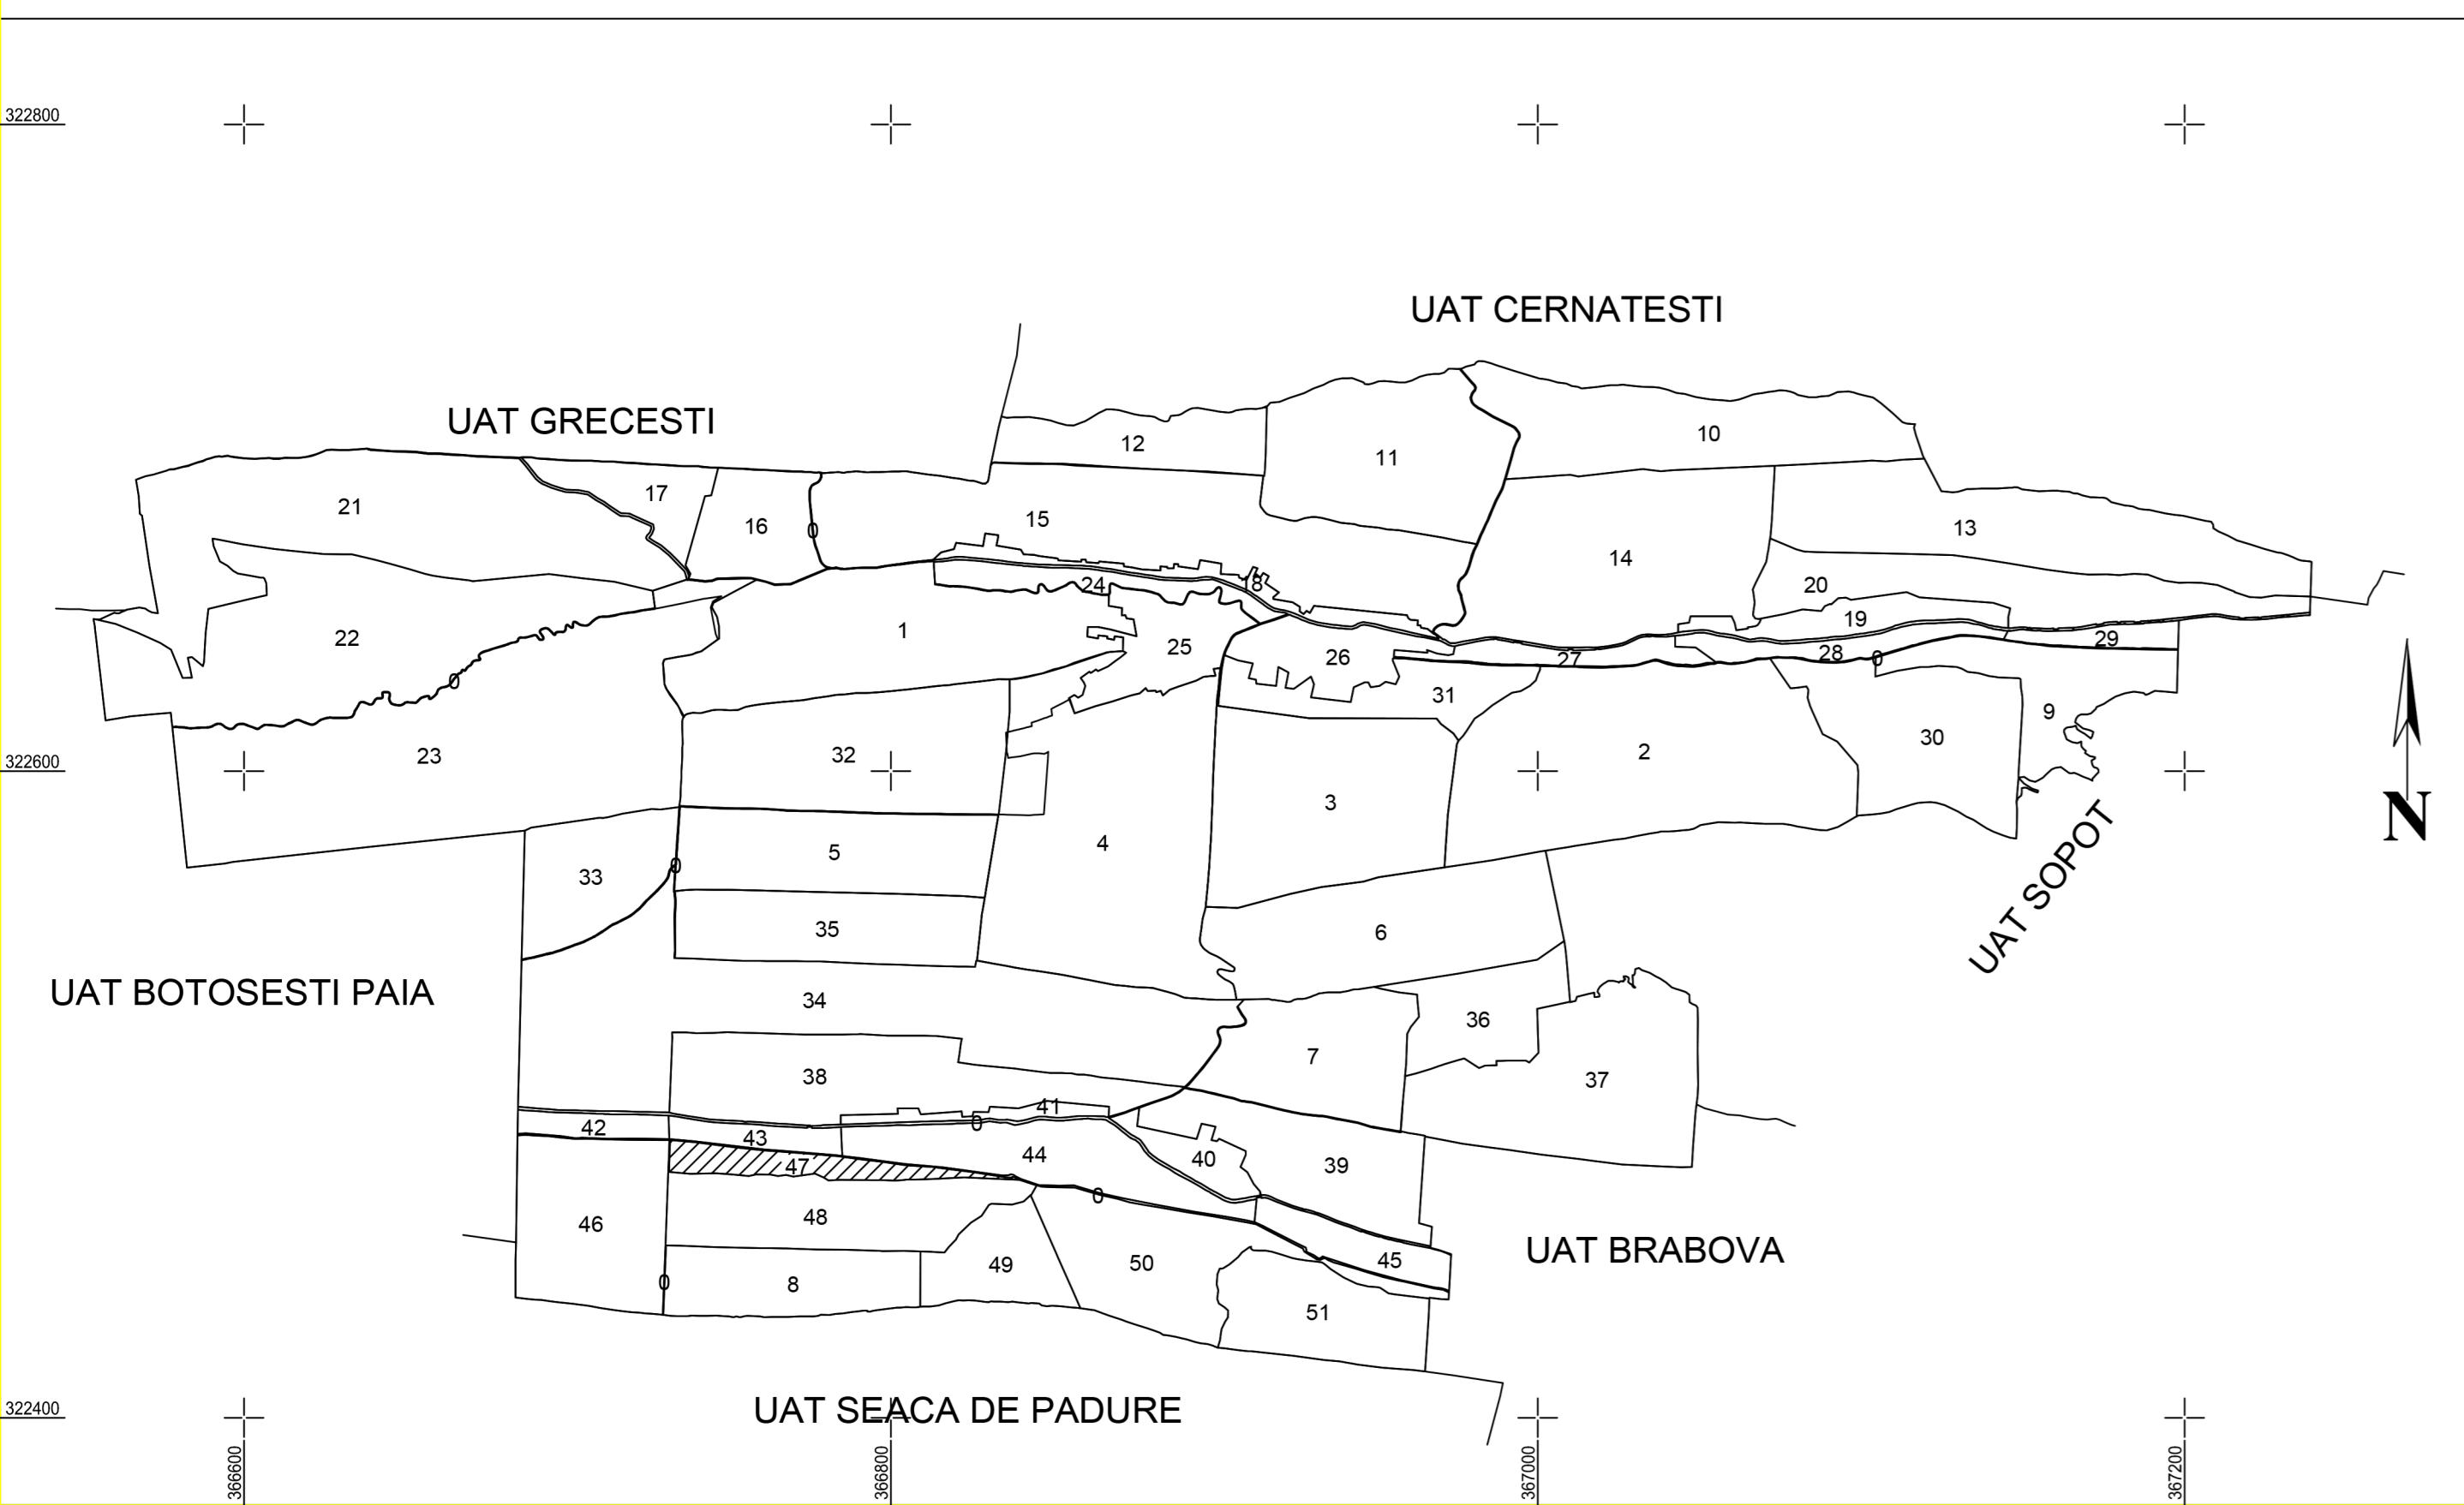

PLAN CADASTRAL
 SECTOR CADASTRAL NR. 47
 TARLAUA 64, 66, 67
 UAT GOGOSU, JUDETUL DOLJ
 SCARA 1:2000
 SISTEM DE PROIECTIE STEREOGRAFIC 1970

SCHITA CU DISPUNEREA SECTOARELOR CADASTRALE

Legenda

-  Limita judet
-  Limita UAT
-  Limita intravilan
-  Limita sector cadastral
-  Limita tarla
-  Numar tarla
-  Numar sector
-  Identificator Imobil