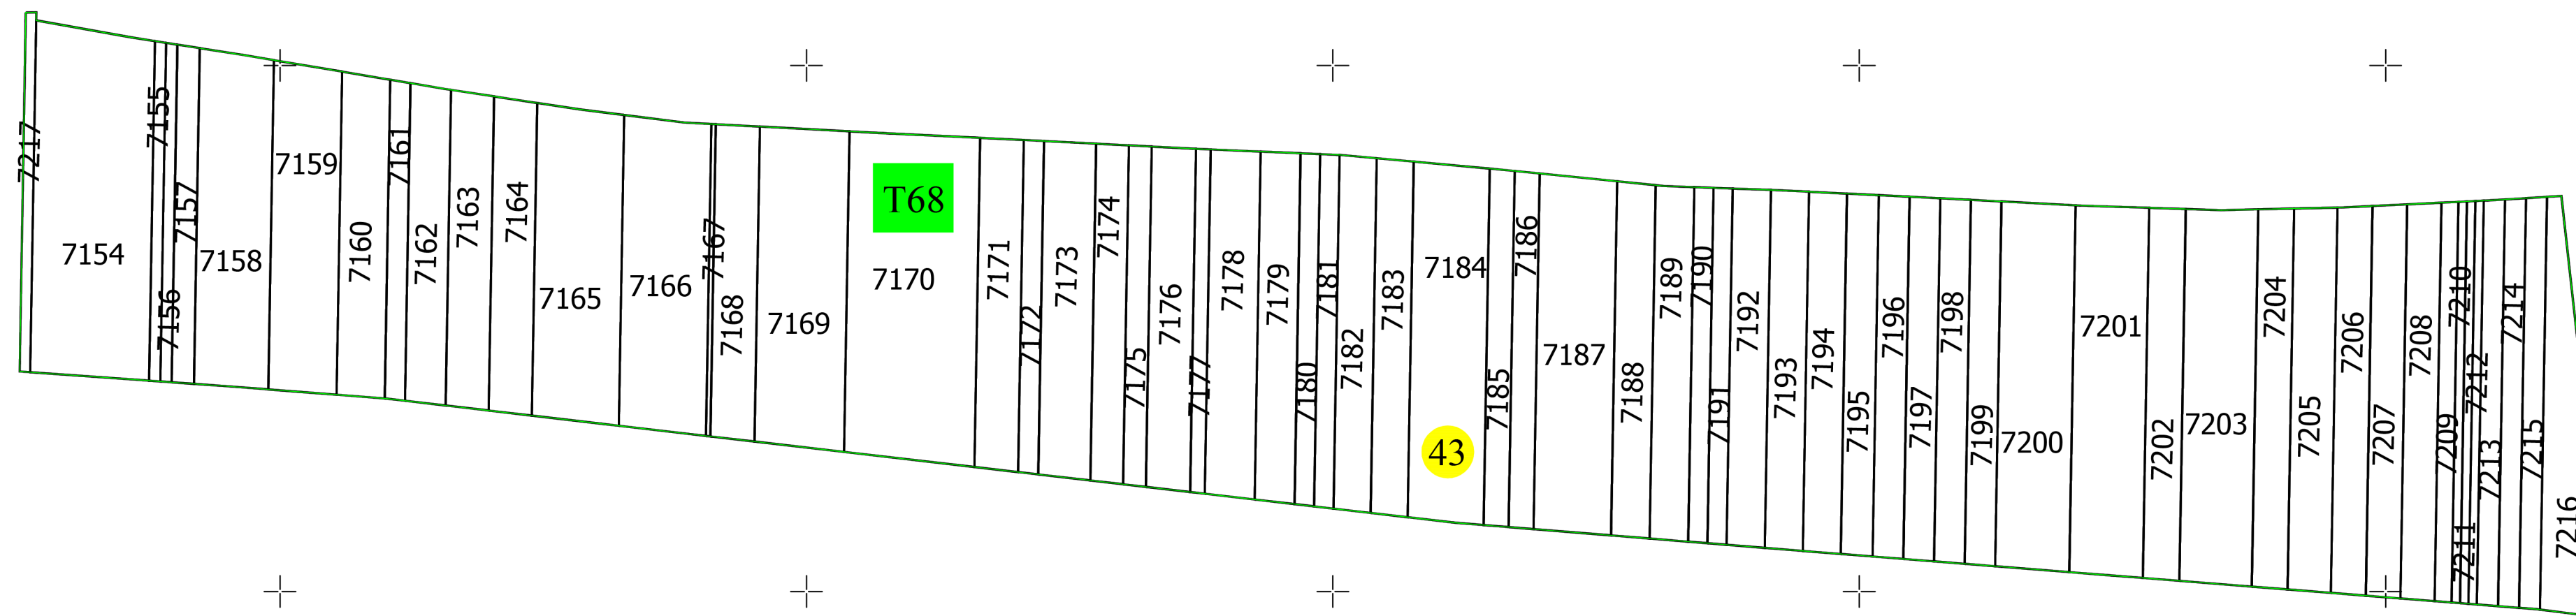

**PLAN CADASTRAL**  
**SECTOR CADASTRAL NR. 43**  
**TARLAUA 68**  
**UAT GOGOSU, JUDETUL DOLJ**  
**SCARA 1:2000**  
**SISTEM DE PROIECTIE STEREOGRAFIC 1970**

SCHITA CU DISPUNEREA SECTOARELOR CADASTRALE

**Legenda**

- Limita judet
- Limita UAT
- Limita intravilan
- Limita sector cadastral
- Limita tarla
- Numar tarla
- Numar sector
- Identificator Imobil

SC MIPSOL SRL

Data : 03.2026

**" SPRE PUBLICARE "**