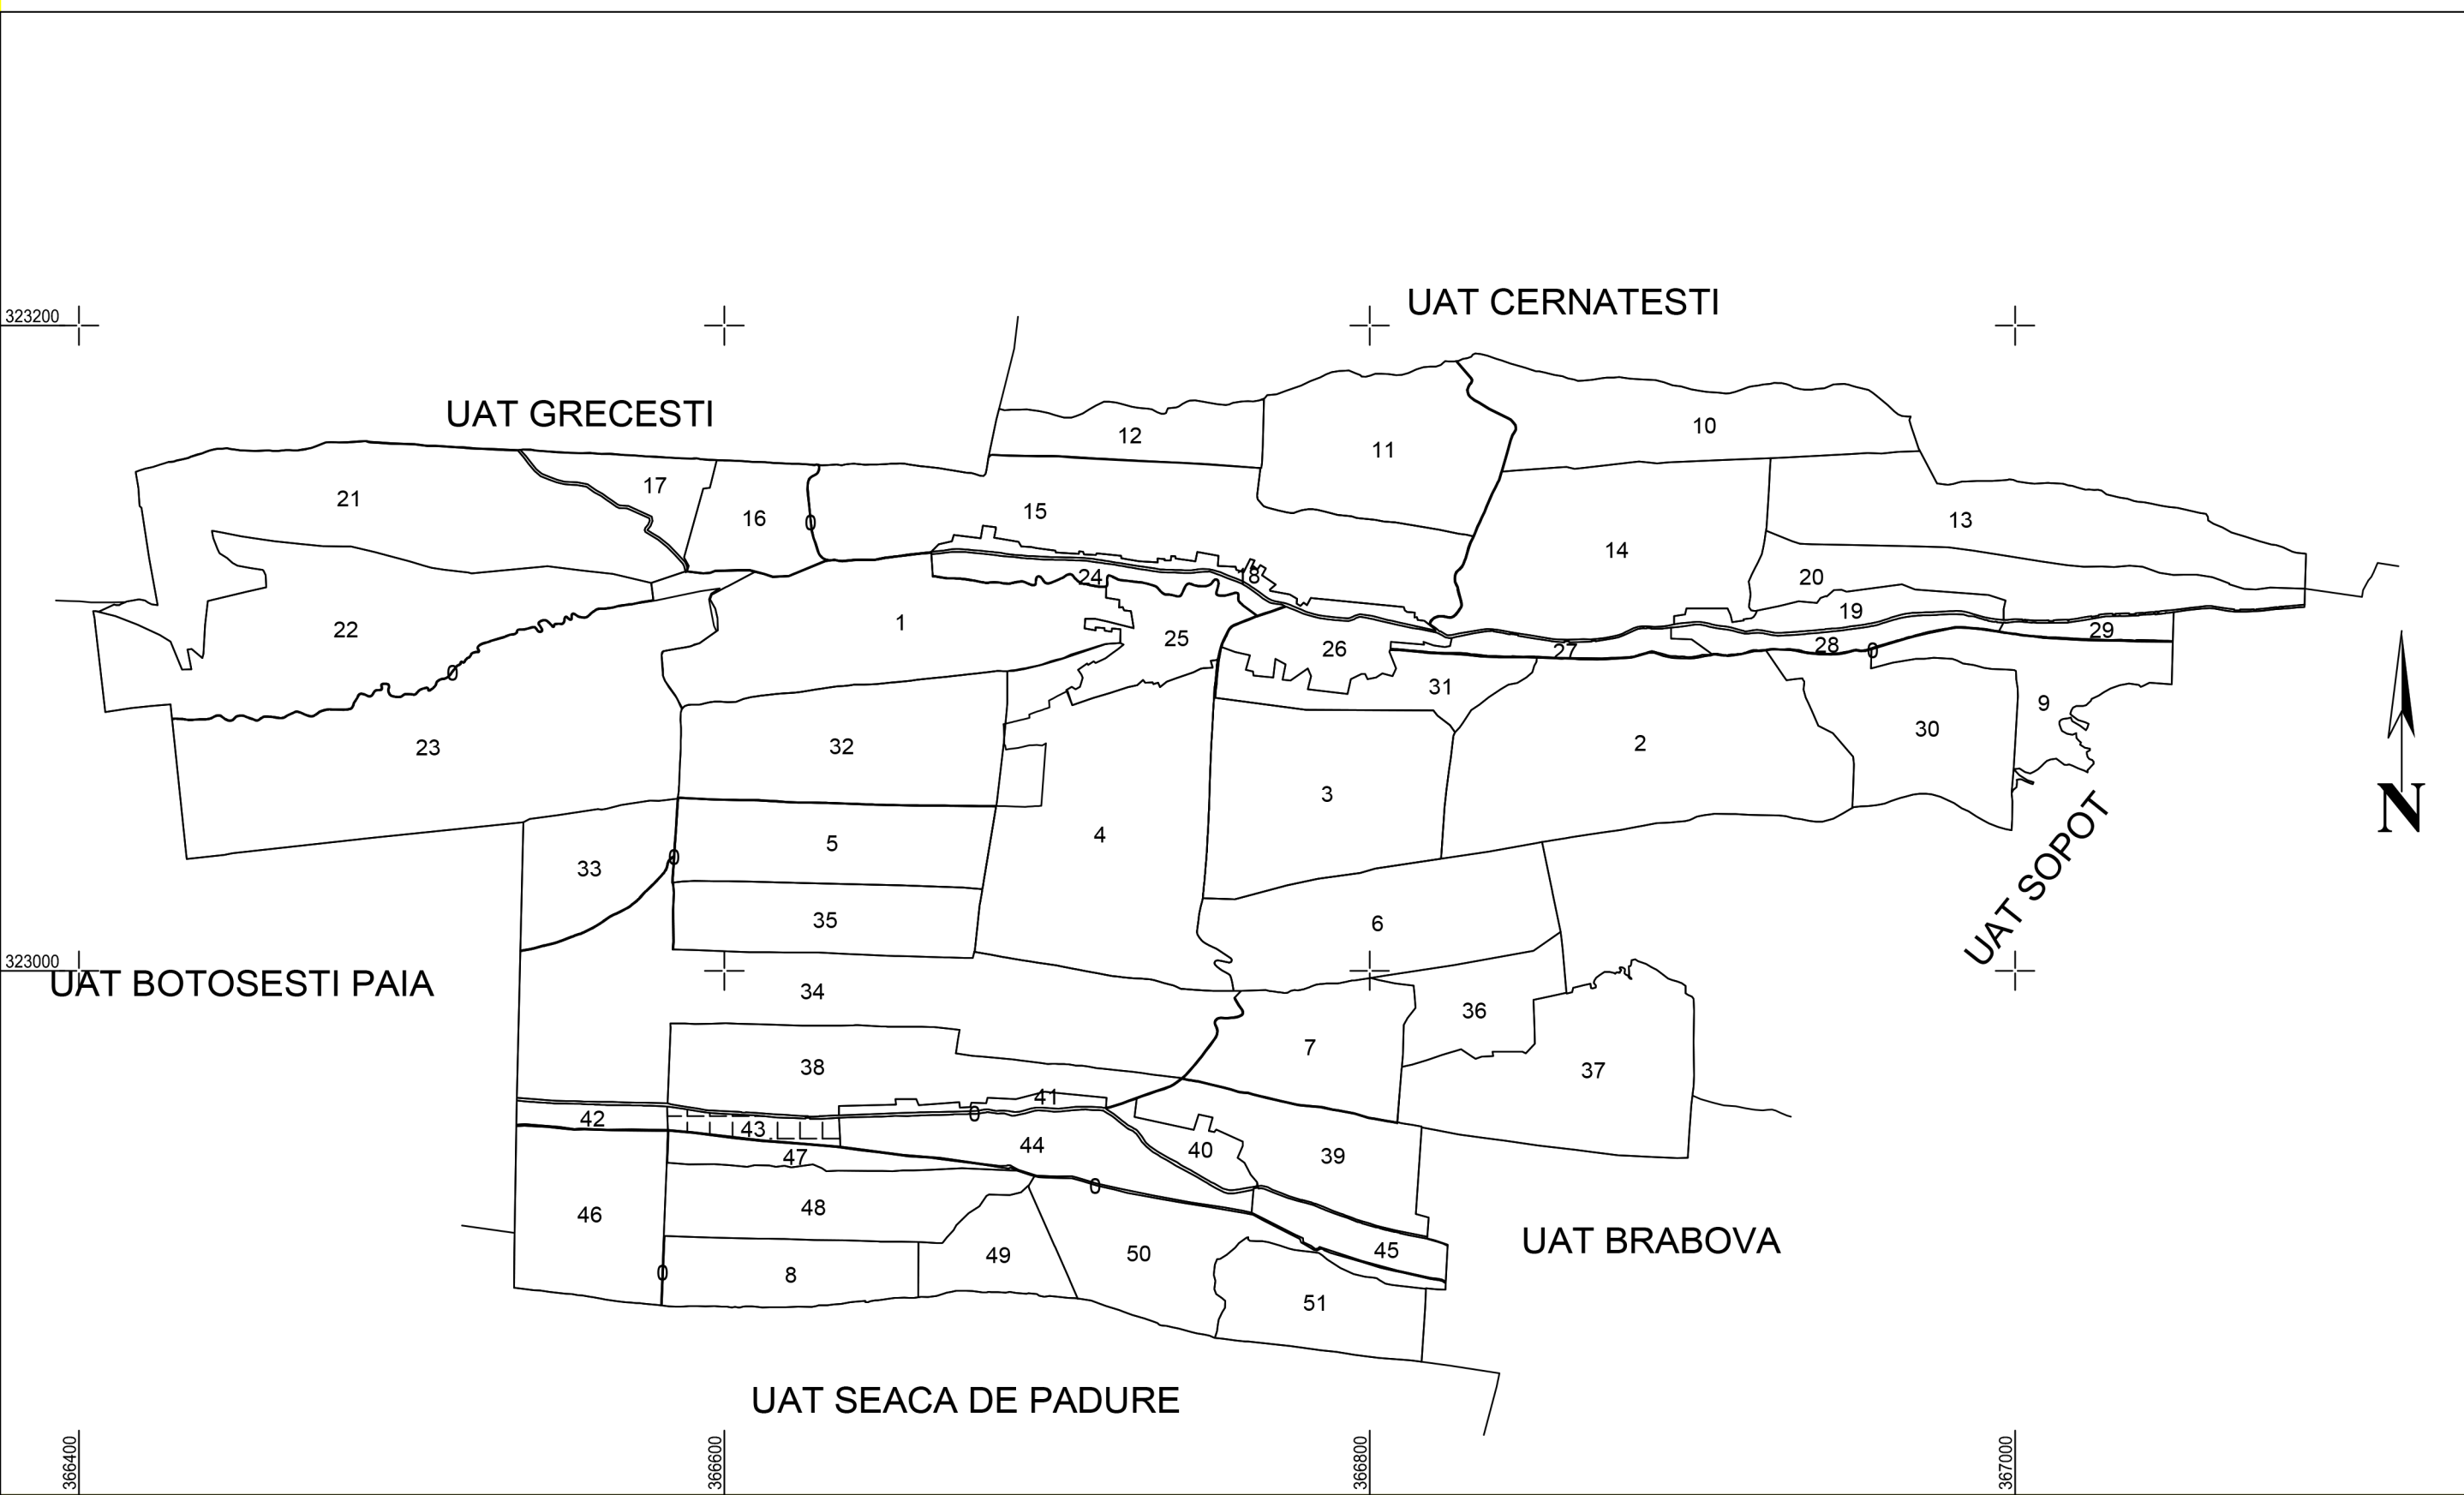

**PLAN CADASTRAL**  
**SECTOR CADASTRAL NR. 43**  
**TARLAUA 68**  
**UAT GOGOSU, JUDETUL DOLJ**  
**SCARA 1:2000**  
**SISTEM DE PROIECTIE STEREOGRAFIC 1970**

SCHITA CU DISPUNEREA SECTOARELOR CADASTRALE

**Legenda**

- Limita judet
- Limita UAT
- Limita intravilan
- Limita sector cadastral
- Limita tarla
- Numar tarla
- Numar sector
- Identificator Imobil

SC MIPSOL SRL

Data : 03.2026

**" SPRE PUBLICARE "**