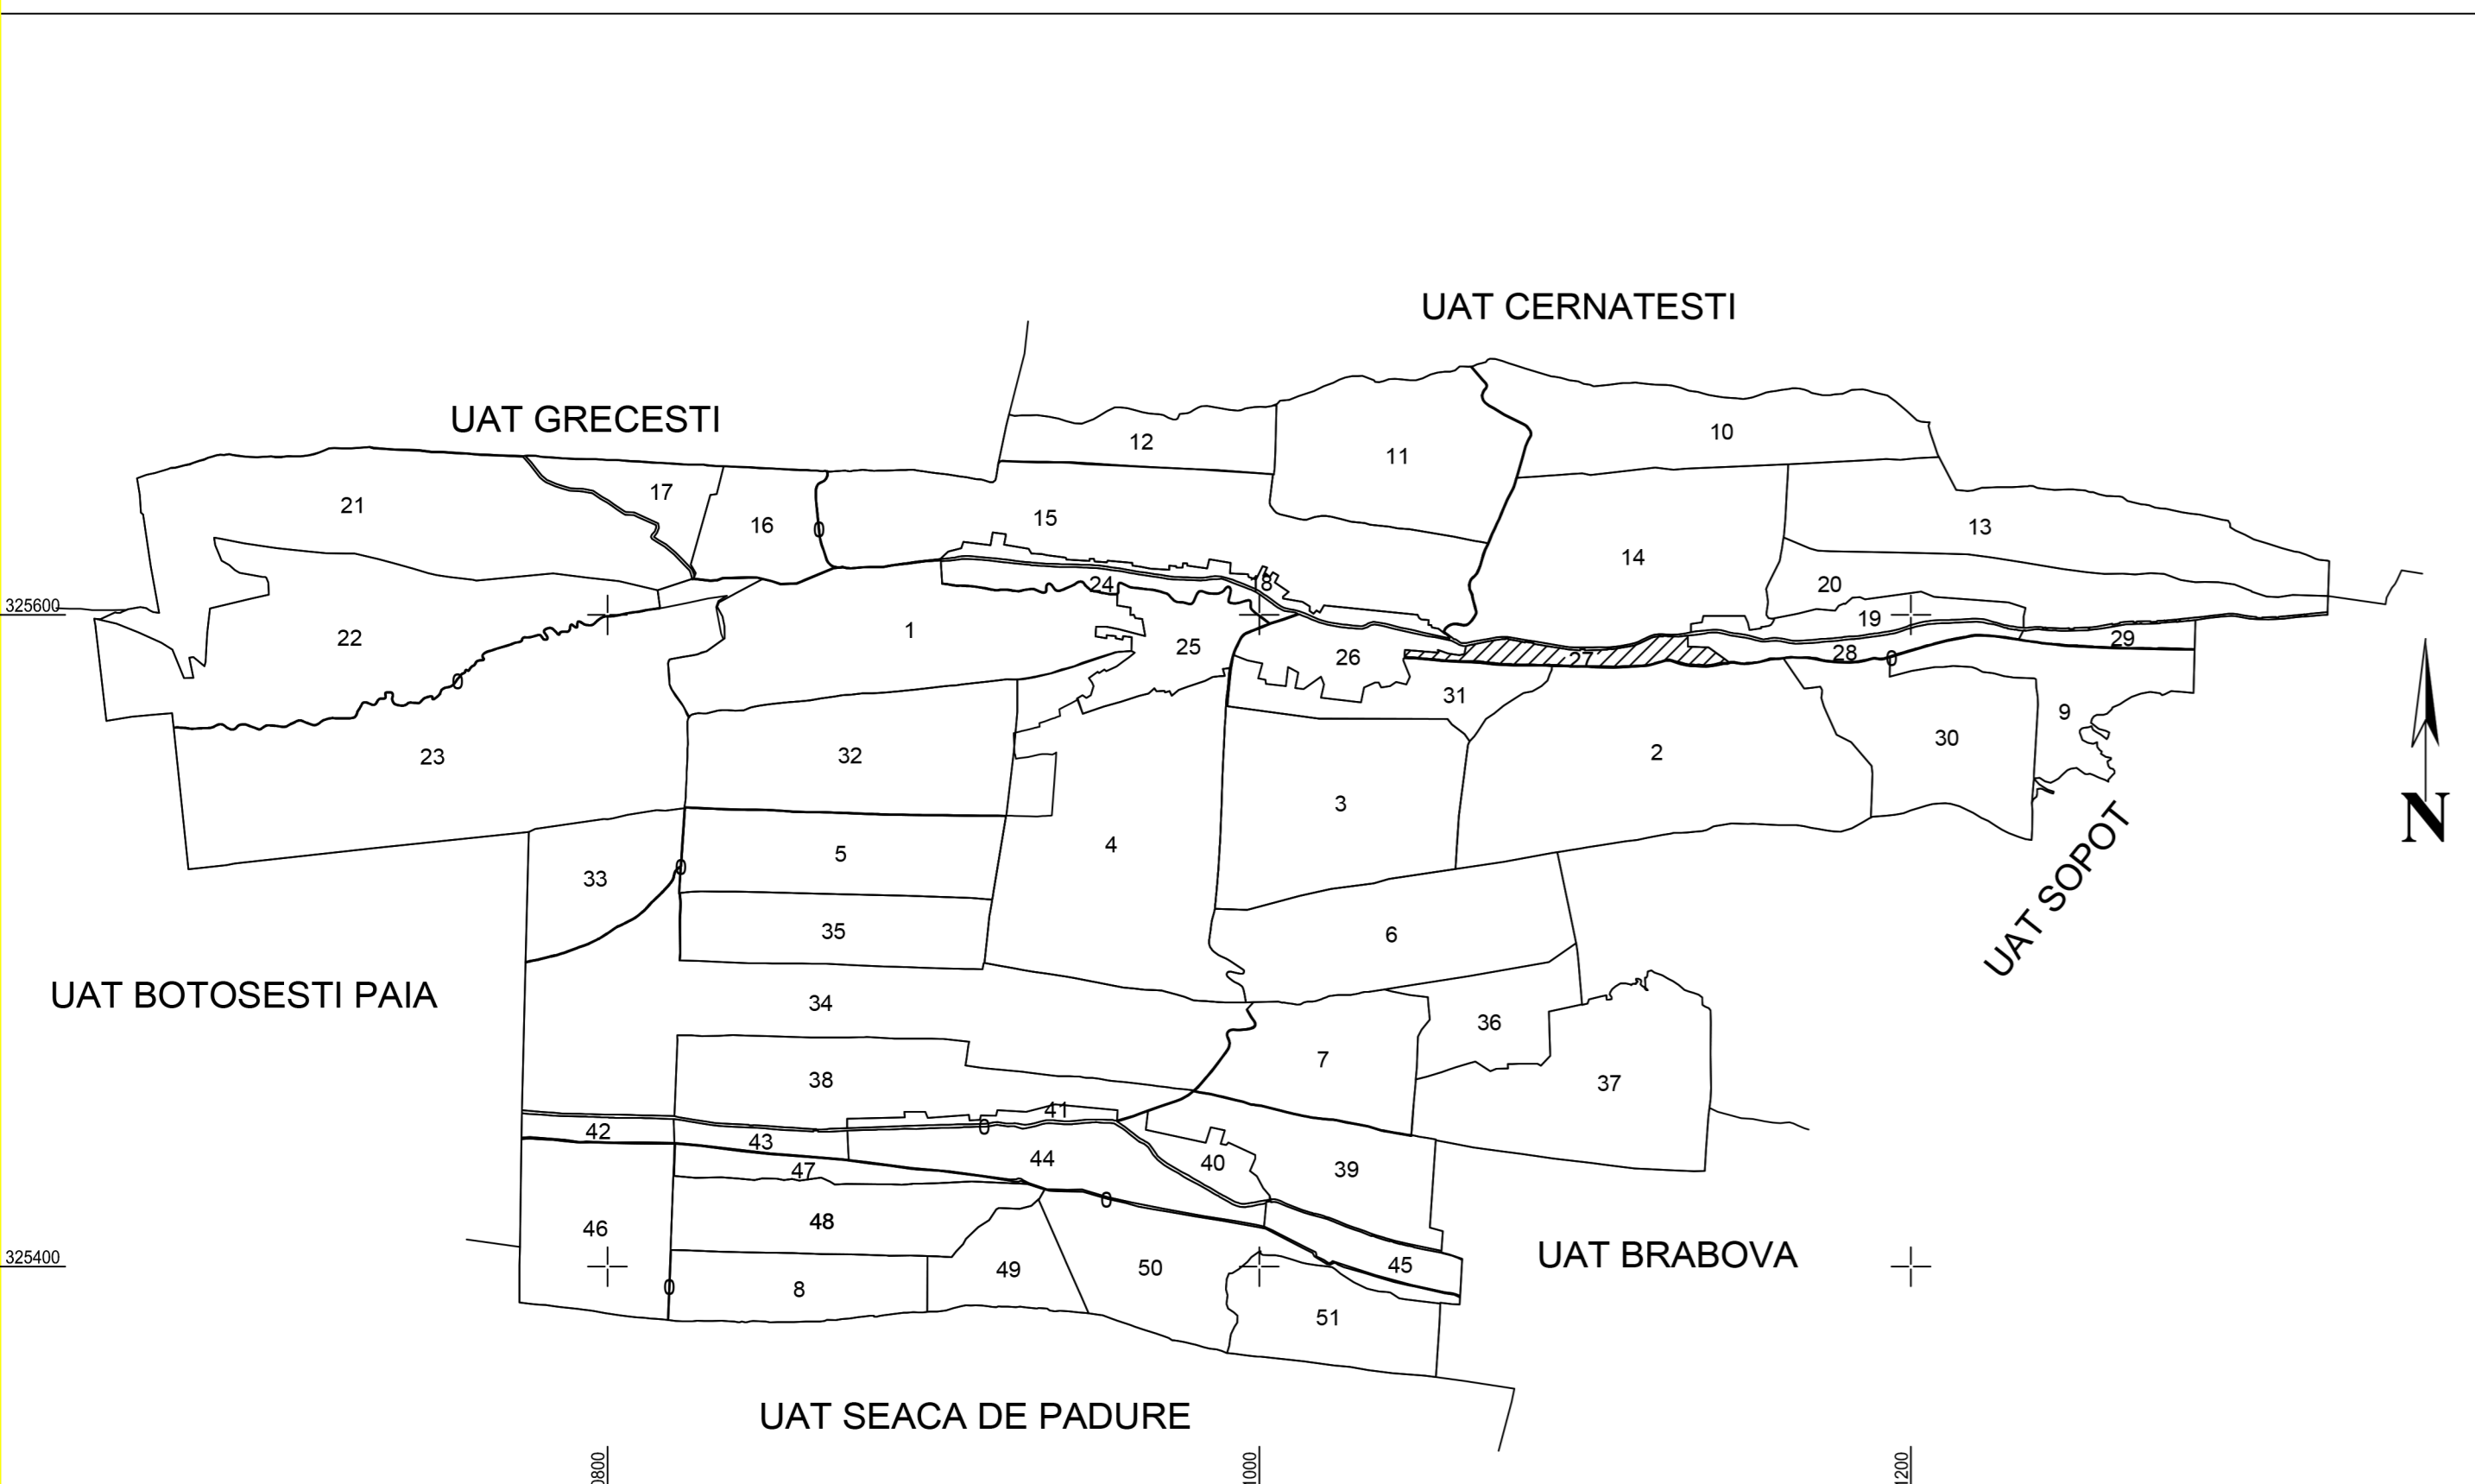

PLAN CADASTRAL  
 SECTOR CADASTRAL NR. 27  
 TARLAUA 32  
 UAT GOGOSU, JUDETUL DOLJ  
 SCARA 1:2000  
 SISTEM DE PROIECTIE STEREOGRAFIC 1970

SCHITA CU DISPUNEREA SECTOARELOR CADASTRALE

**Legenda**

- Limita judet
- Limita UAT
- Limita intravilan
- Limita sector cadastral
- Limita tarla
- T32 Numar tarla
- 27 Numar sector
- 7500 Identificator Imobil

SC MIPSOL SRL  
 Data: 10.12.2024

**" SPRE PUBLICARE "**