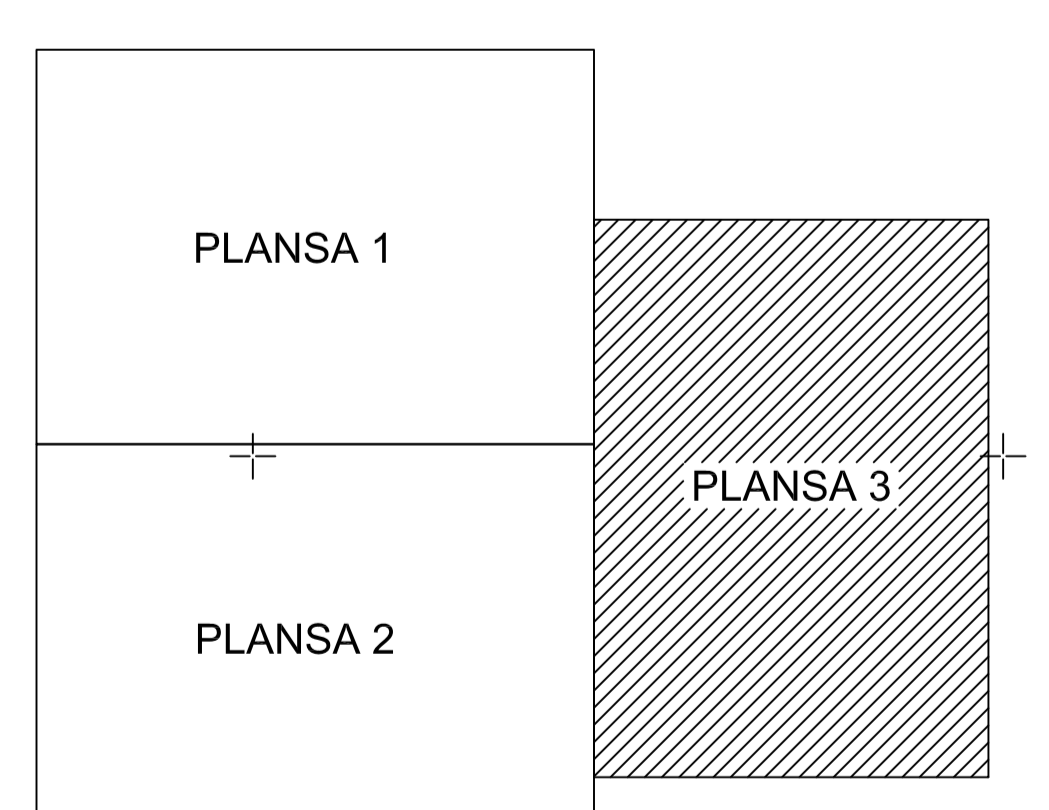

PLAN CADASTRAL  
UAT CIUPERCENII NOI, JUDETUL DOLJ  
Sector cadastral 55  
Scara 1:2000  
Sistem de proiectie STEREO 70

LEGENDA

- Limita judet
- · - · - Limita UAT
- Limita intravilan
- Limita sector cadastral
- Limita tarla
- 7196 Numar tarla
- 55 Numar sector
- 13119 Hidrografie
- Identificator imobil