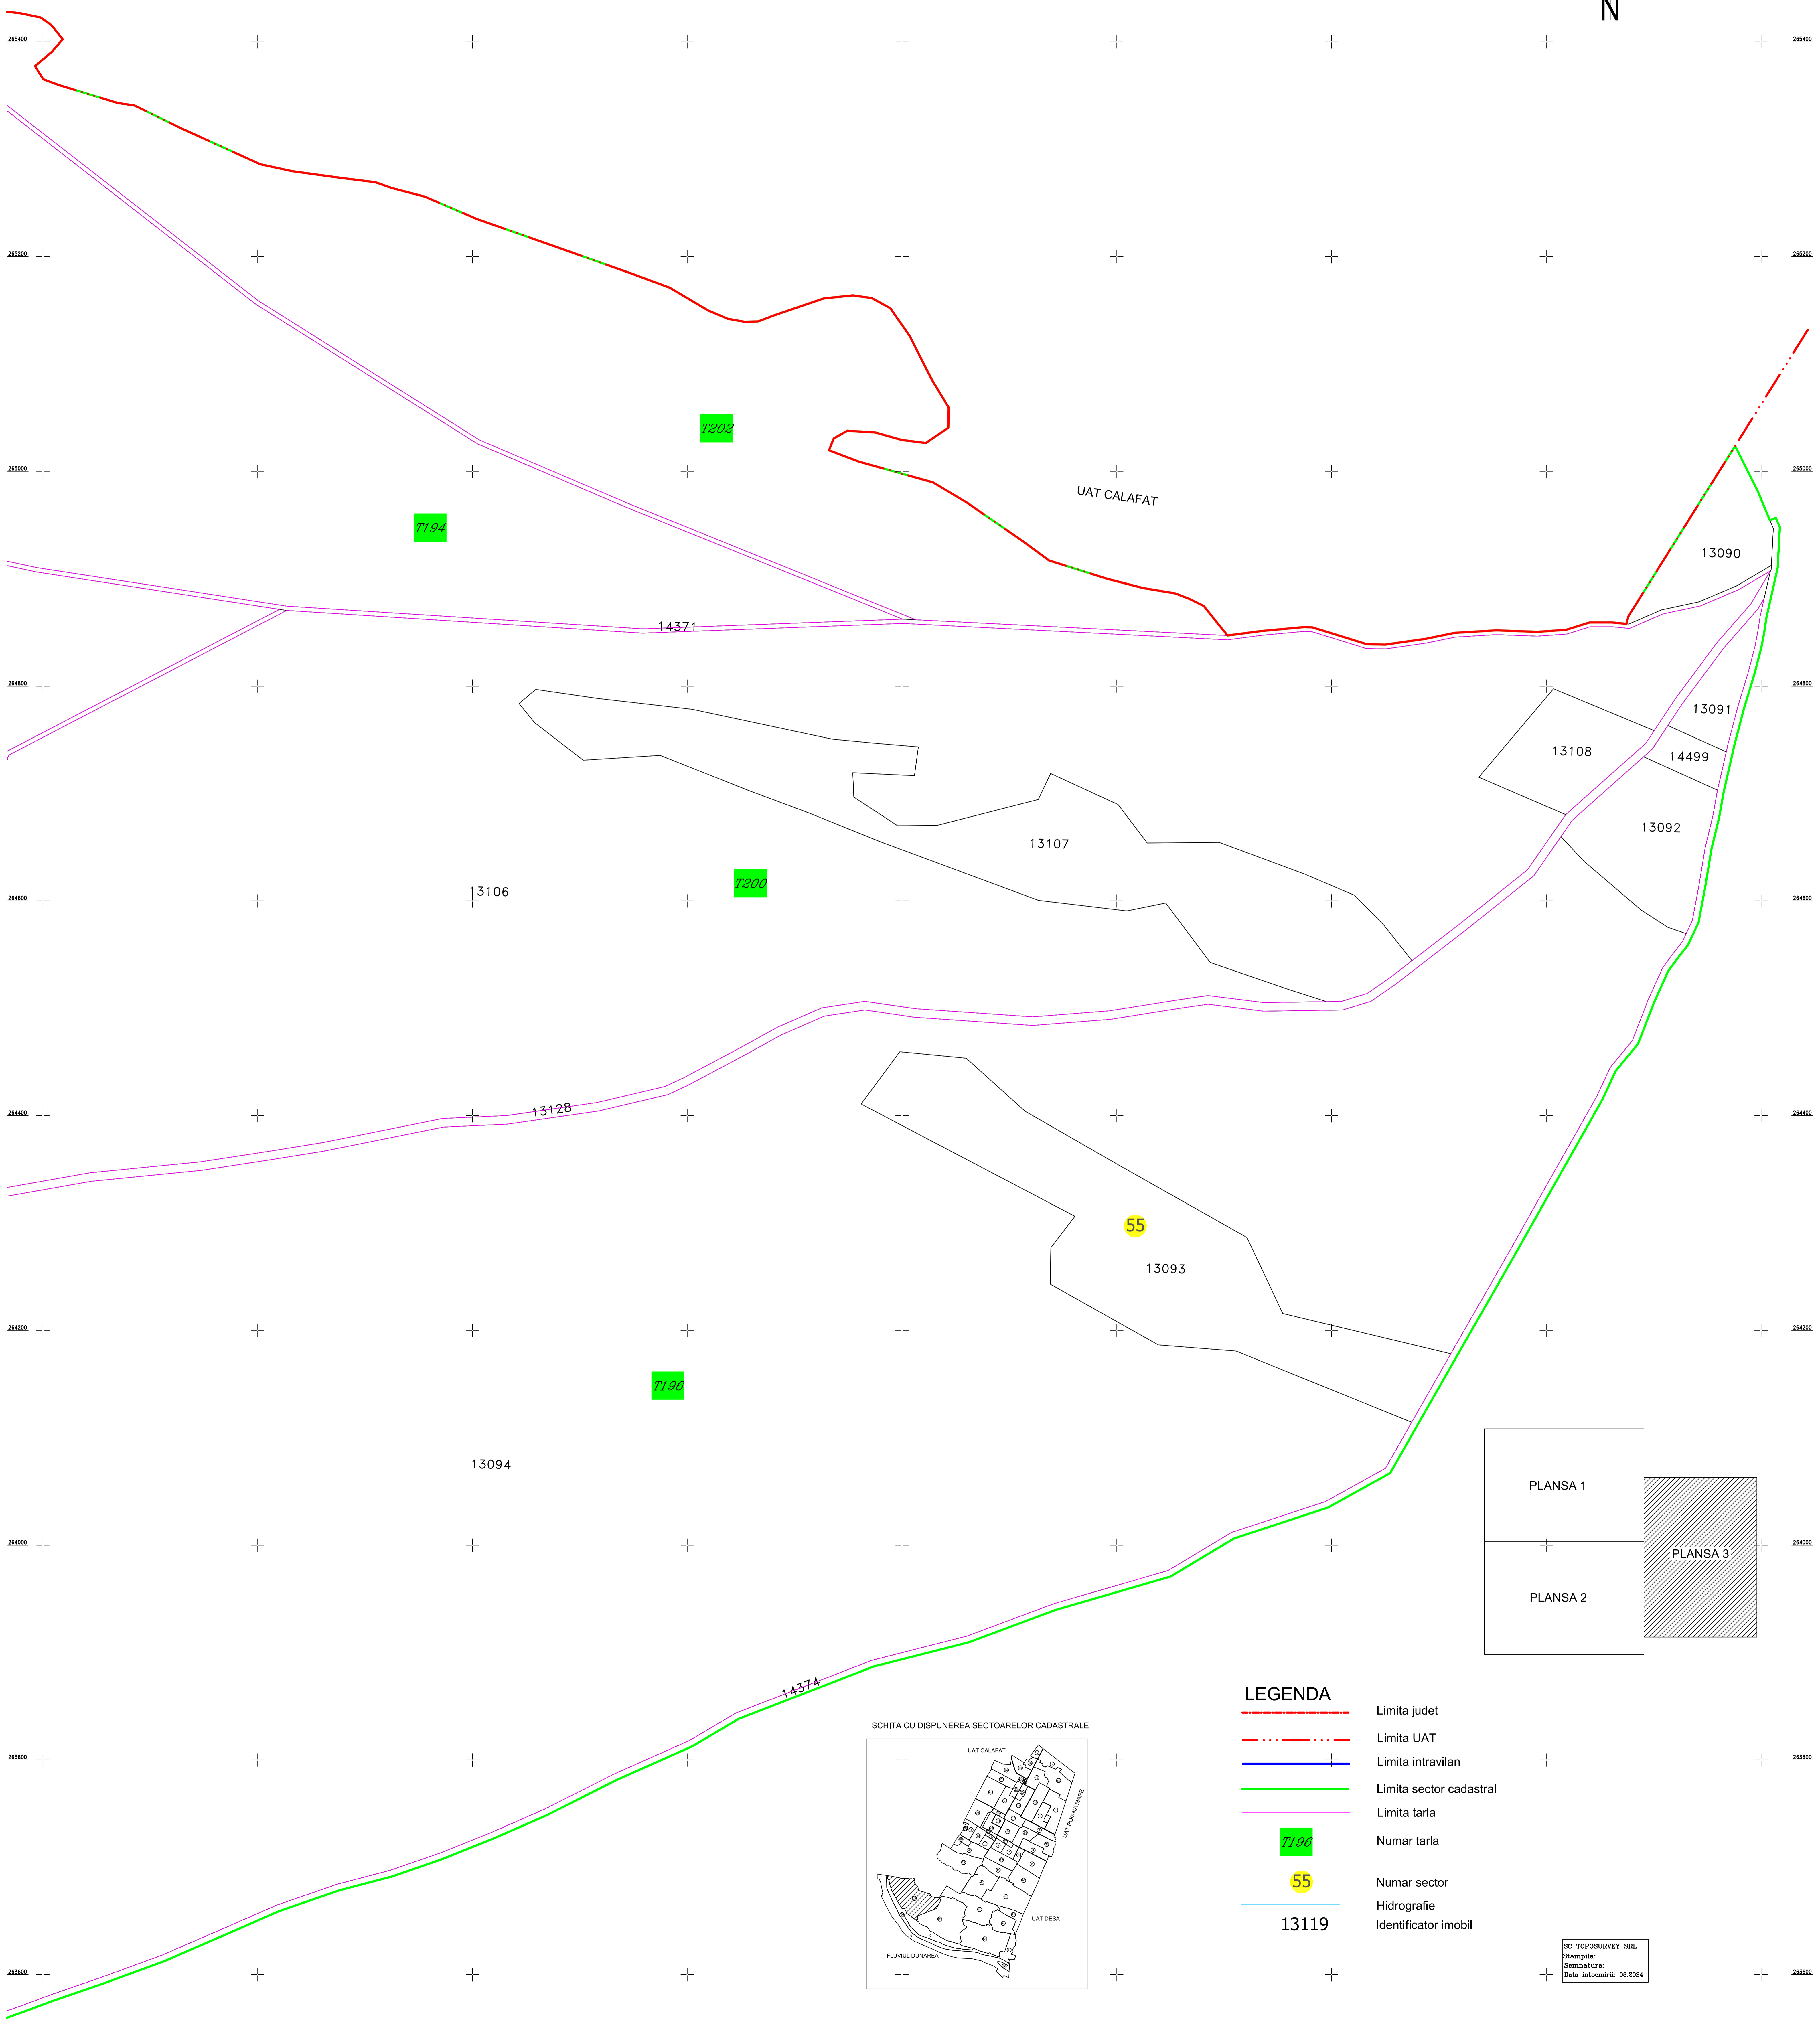

PLAN CADASTRAL  
UAT CIUPERCENII NOI, JUDETUL DOLJ  
Sector cadastral 55  
Scara 1:2000  
Sistem de proiectie STEREO 70

LEGENDA

- Limita judet
- · - · - Limita UAT
- Limita intravilan
- Limita sector cadastral
- Limita tarla
- 7196 Numar tarla
- 55 Numar sector
- 13119 Hidrografie
- Identificator imobil

SC TOPOSURVEY SRL  
Stampa:  
Semnatura:  
Data intocmirii: 08.2024