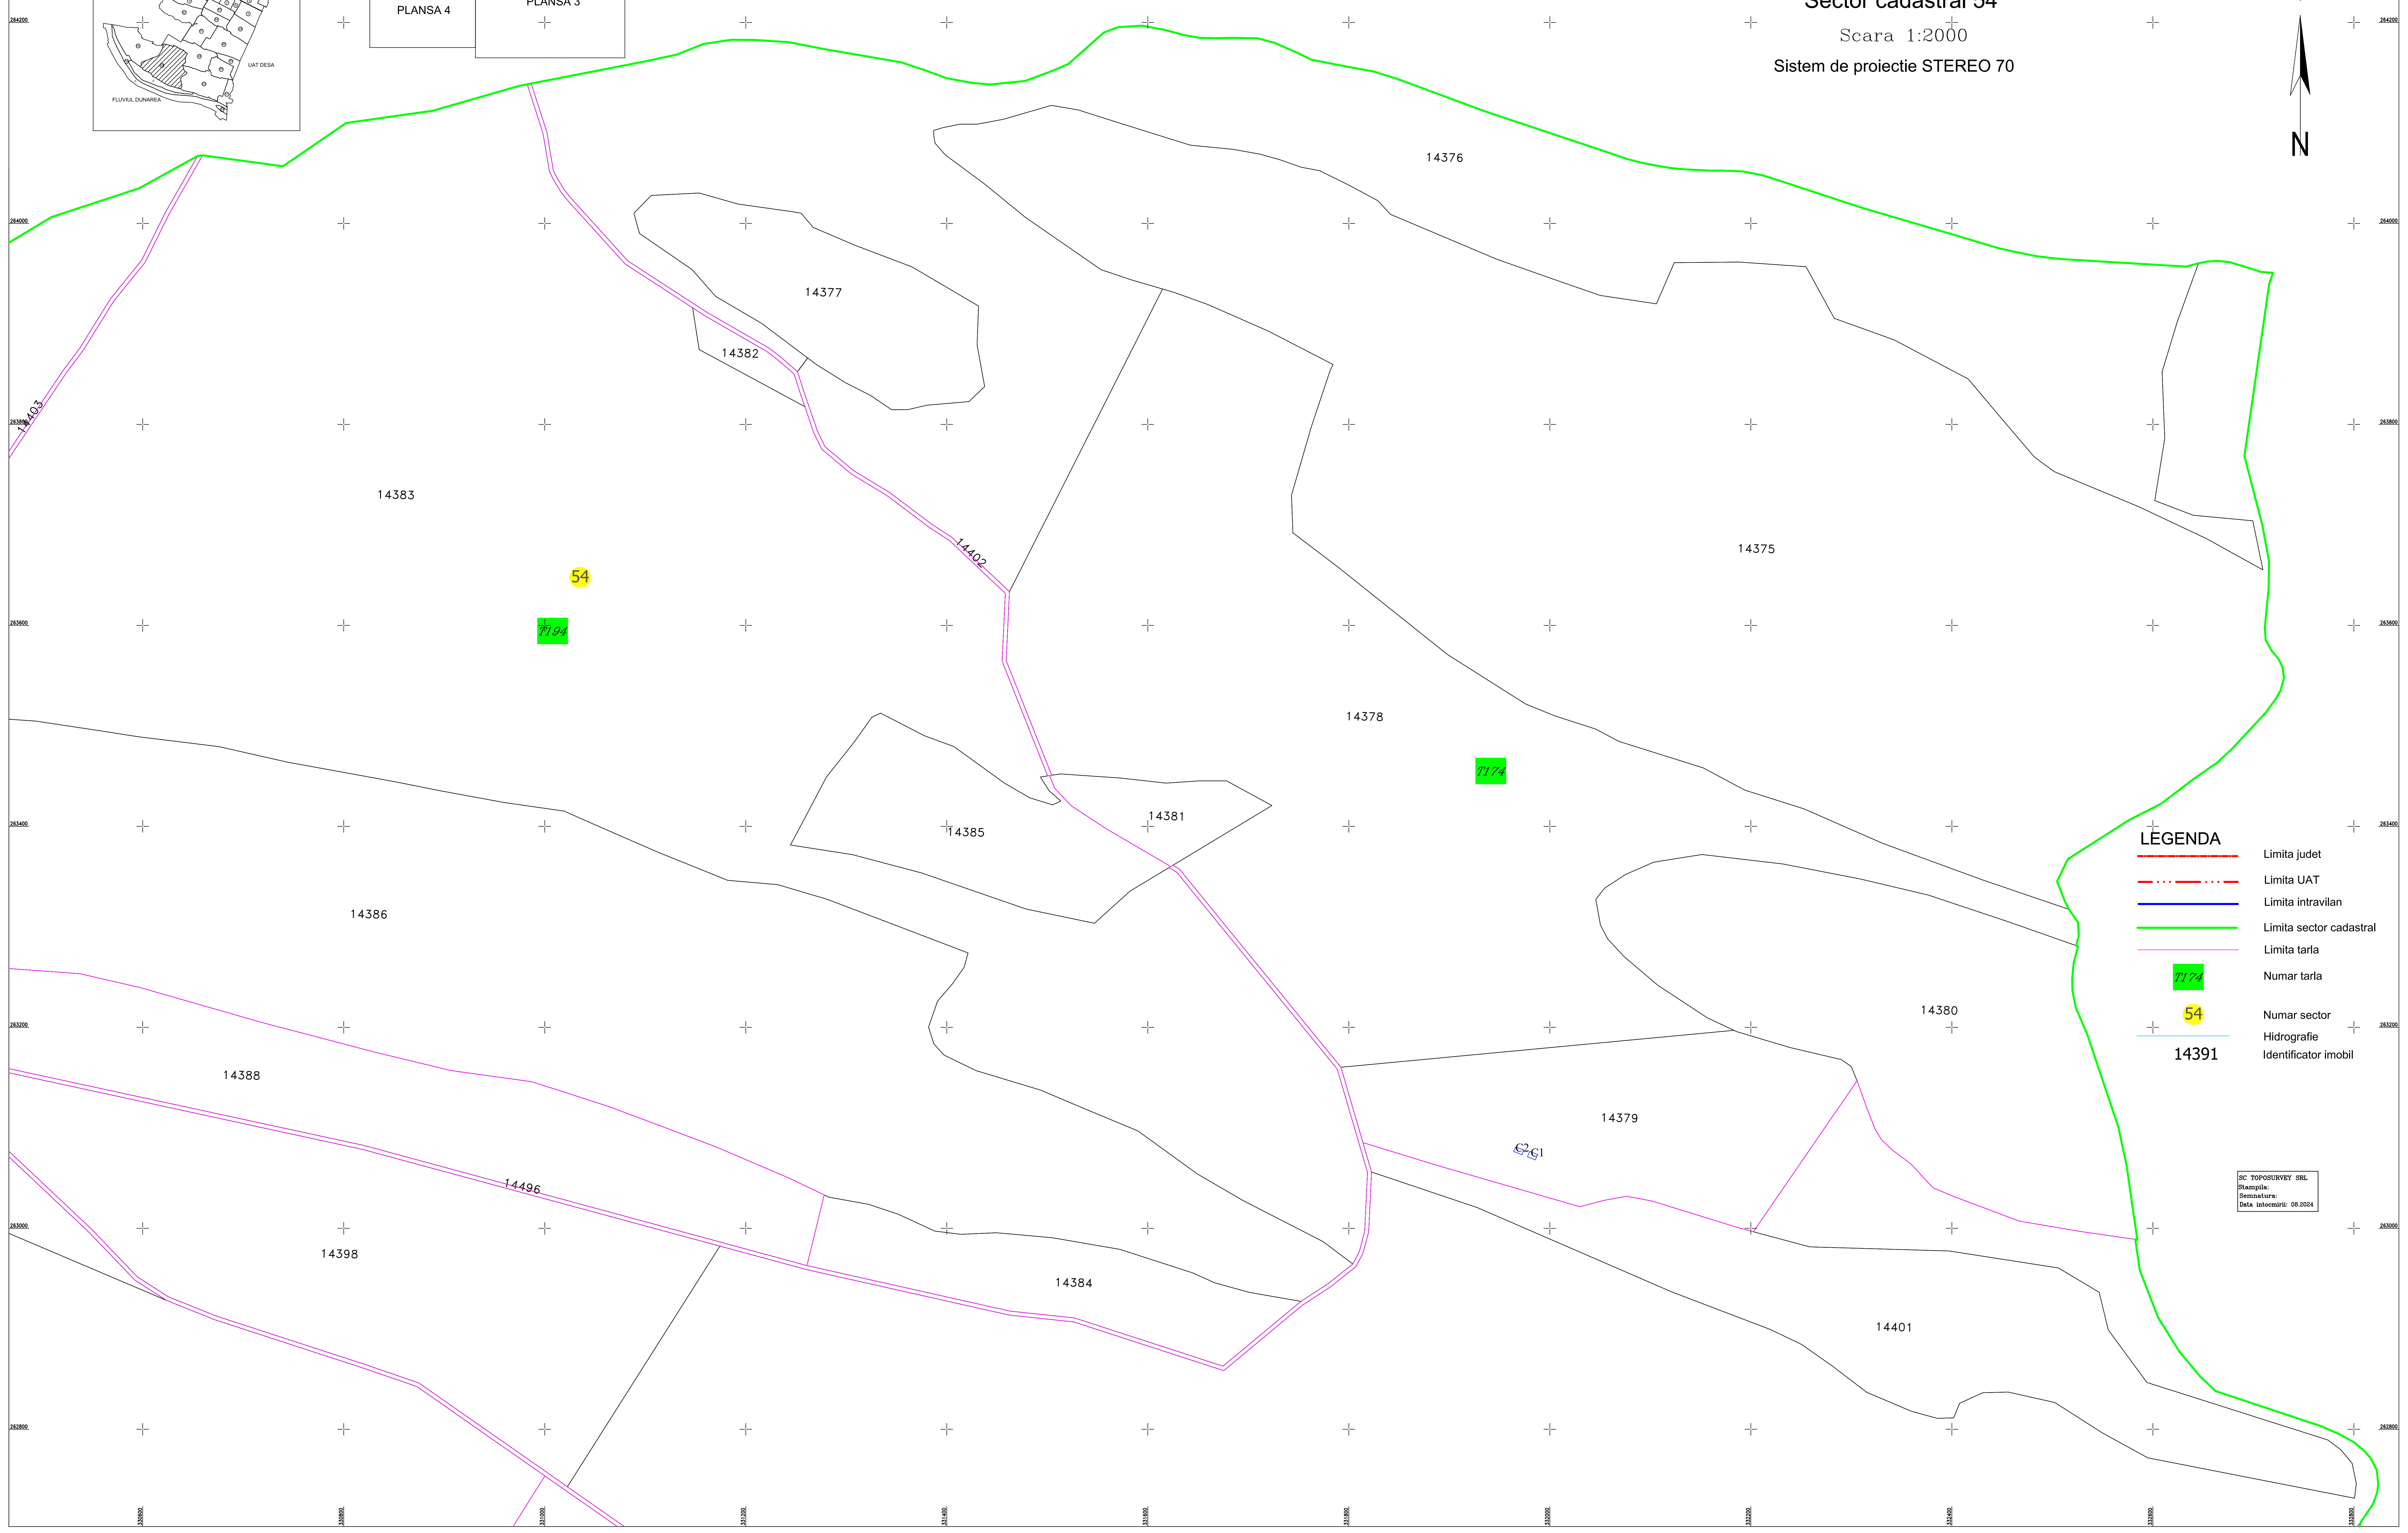

PLAN CADASTRAL
UAT CIUPERCENII NOI, JUDETUL DOLJ
Sector cadastral 54
Scara 1:2000
Sistem de proiectie STEREO 70

SPRE PUBLICARE

LEGENDA

	Limita judet
	Limita UAT
	Limita intravilan
	Limita sector cadastral
	Limita tarla
	Numar tarla
	Numar sector
	Hidrografie
	Identificator imobil