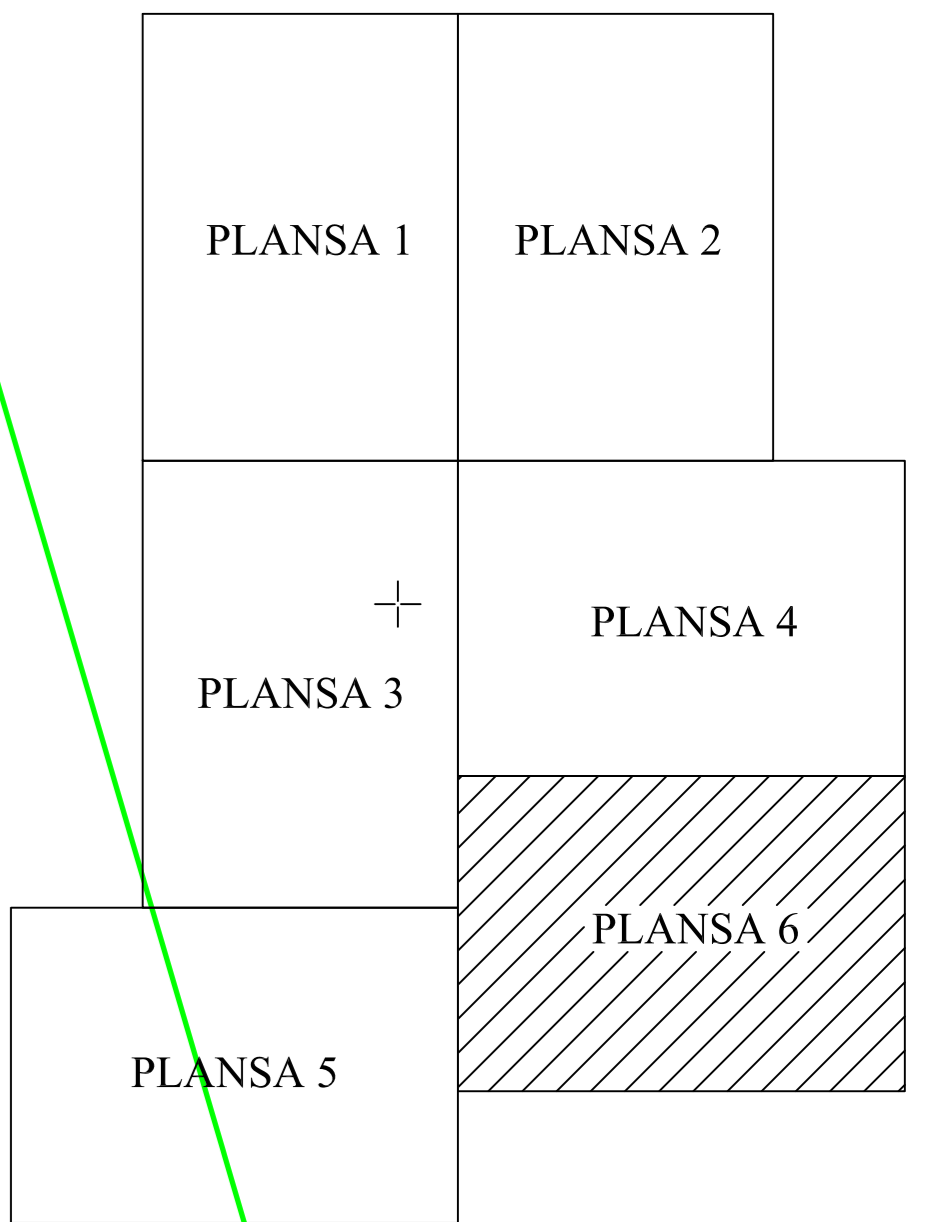

# PLAN CADASTRAL

## UAT BAILESTI- Judetul Dolj- Sector cadastral 18

Scara 1:1000, Sistem de proiectie STEREO 70

### Legenda

- Limita judet
- Limita UAT
- Limita intravilan
- Limita sector cadastral
- Limita tarla
- Numar tarla
- 18 Numar sector
- 14199 Identificator Imobil

EXECUTANT  
S.C. TOPOSURVEY

Data intocmirii planului cadastral  
21.11.2024