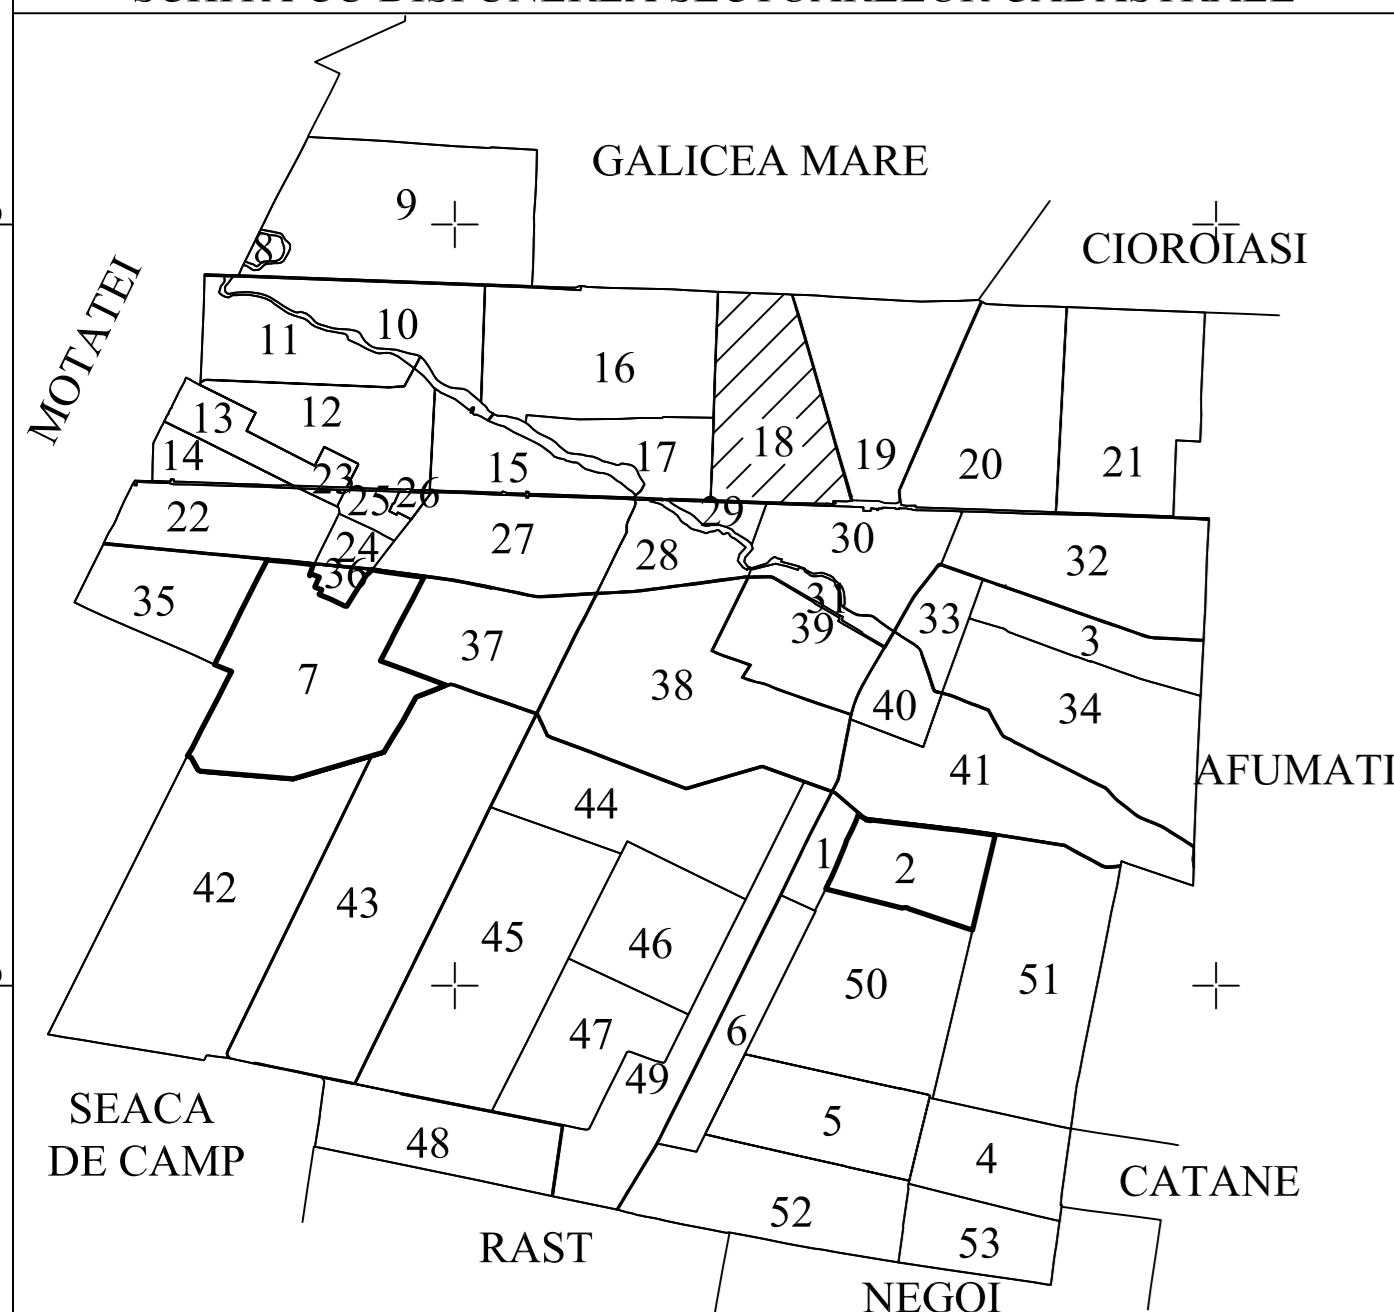

# PLAN CADASTRAL

UAT BAILESTI- Judetul Dolj- Sector cadastral 18  
Scara 1:1000, Sistem de proiectie STEREO 70

### Legenda

- Limita judet
- · - · - Limita UAT
- Limita intravilan
- Limita sector cadastral
- Limita tarla
- Numar tarla
- Numar sector
- 14199 Identificator Imobil

### SCHITA CU DISPUNEREA SECTOARELOR CADASTRALE

EXECUTANT  
S.C. TOPOSURVEY  
Data intocmirii planului cadastral  
21.11.2024