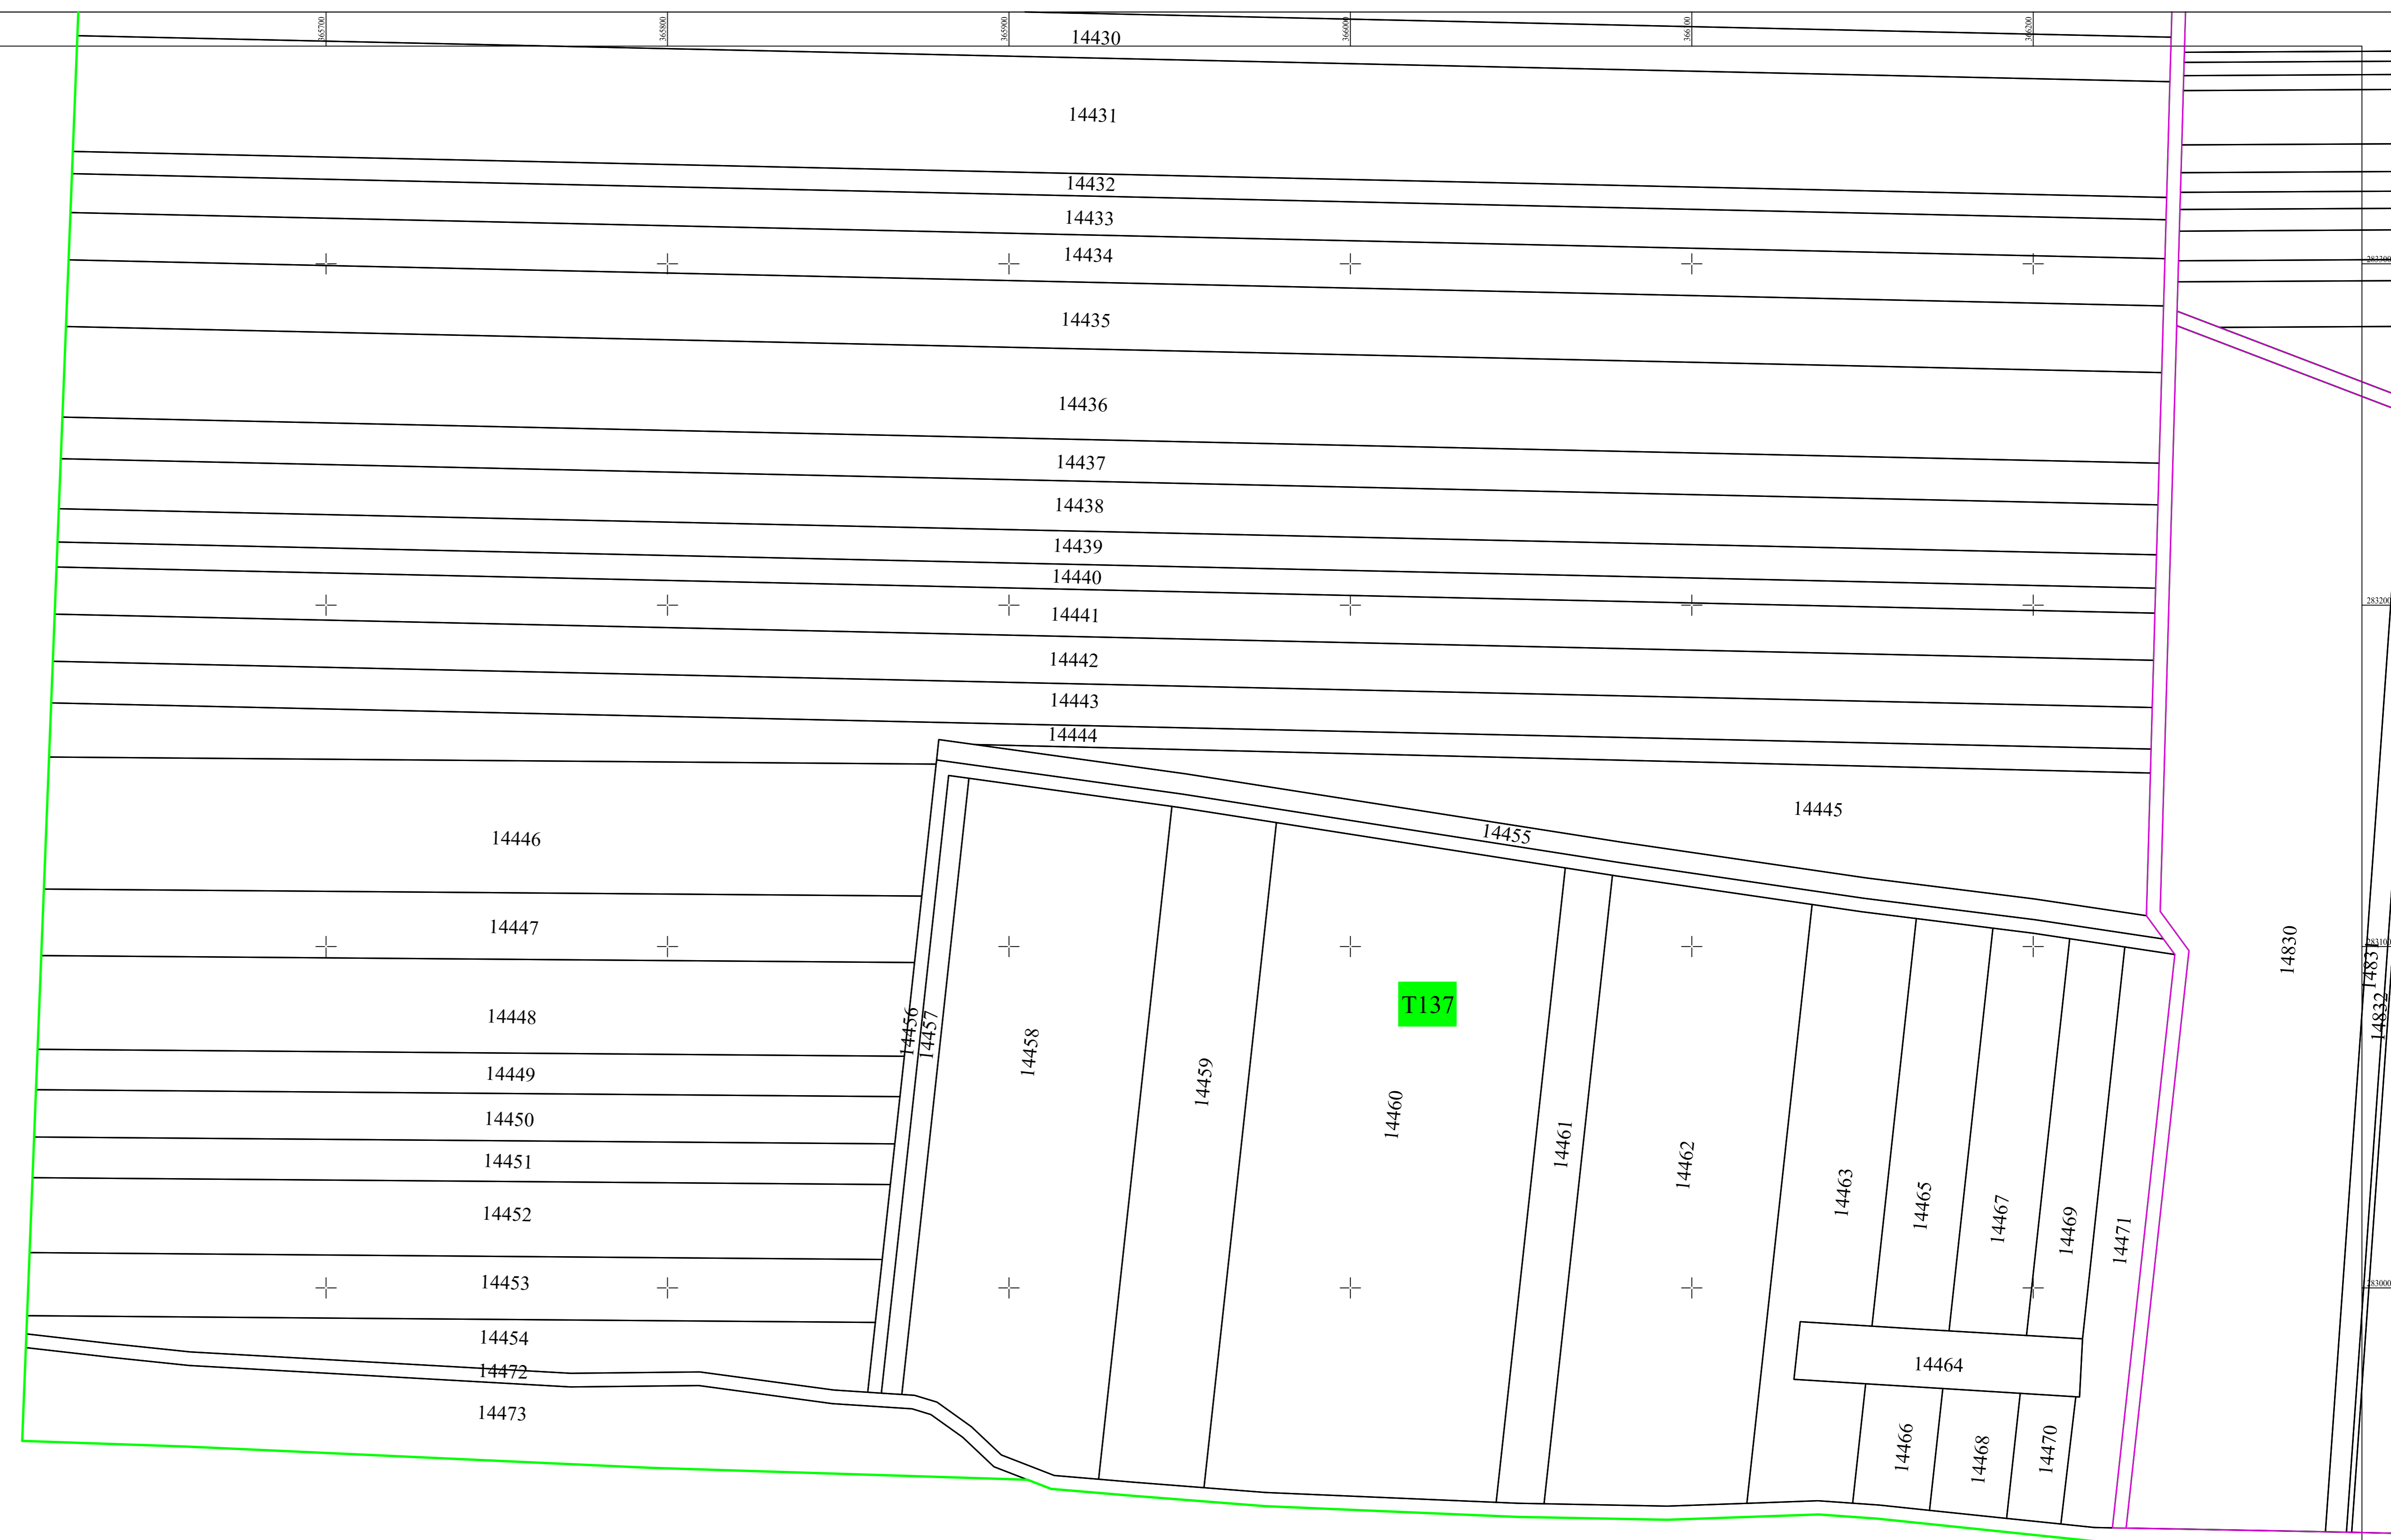

# PLAN CADASTRAL

UAT BAILESTI- Judetul Dolj- Sector cadastral 18  
Scara 1:1000, Sistem de proiectie STEREO 70

### Legenda

- Limita judet
- · - · - Limita UAT
- Limita intravilan
- Limita sector cadastral
- Limita tarla
- Numar tarla
- Numar sector
- 14199 Identificator Imobil

### SCHITA CU DISPUNEREA SECTOARELOR CADASTRALE

EXECUTANT  
S.C. TOPOSURVEY  
Data intocmirii planului cadastral  
21.11.2024