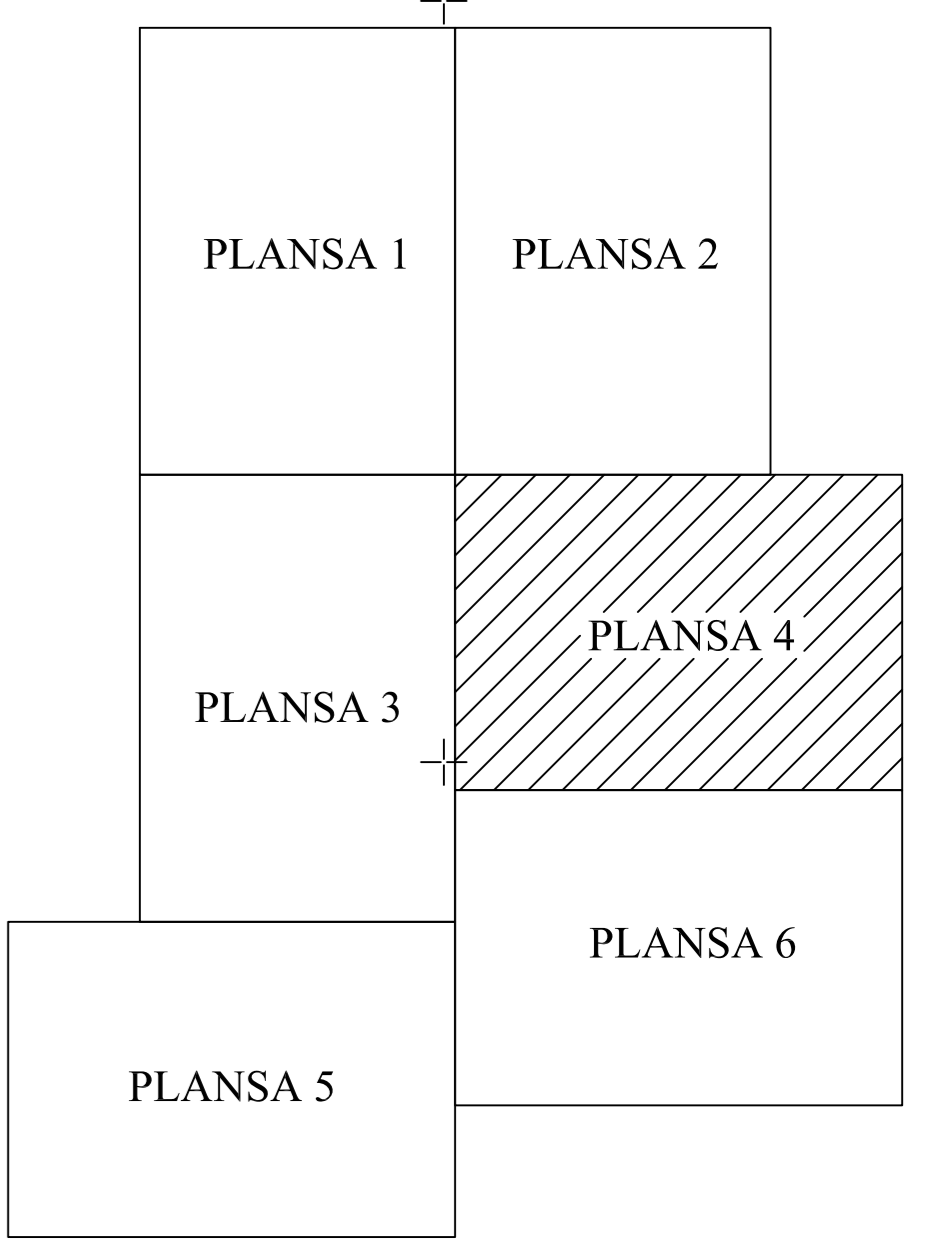

PLAN CADASTRAL

UAT BAILESTI- Judetul Dolj- Sector cadastral 18

Scara 1:1000, Sistem de proiectie STEREO 70

- Legenda**
- Limita judet
 - . - . - . Limita UAT
 - Limita intravilan
 - Limita sector cadastral
 - Limita tarla
 - T24 Numar tarla
 - 18 Numar sector
 - 14199 Identificator Imobil

SCHEMA CU DISPUNEREA SECTOARELOR CADASTRALE

EXECUTANT
S.C. TOPOSURVEY
Data intocmirii planului cadastral
21.11.2024