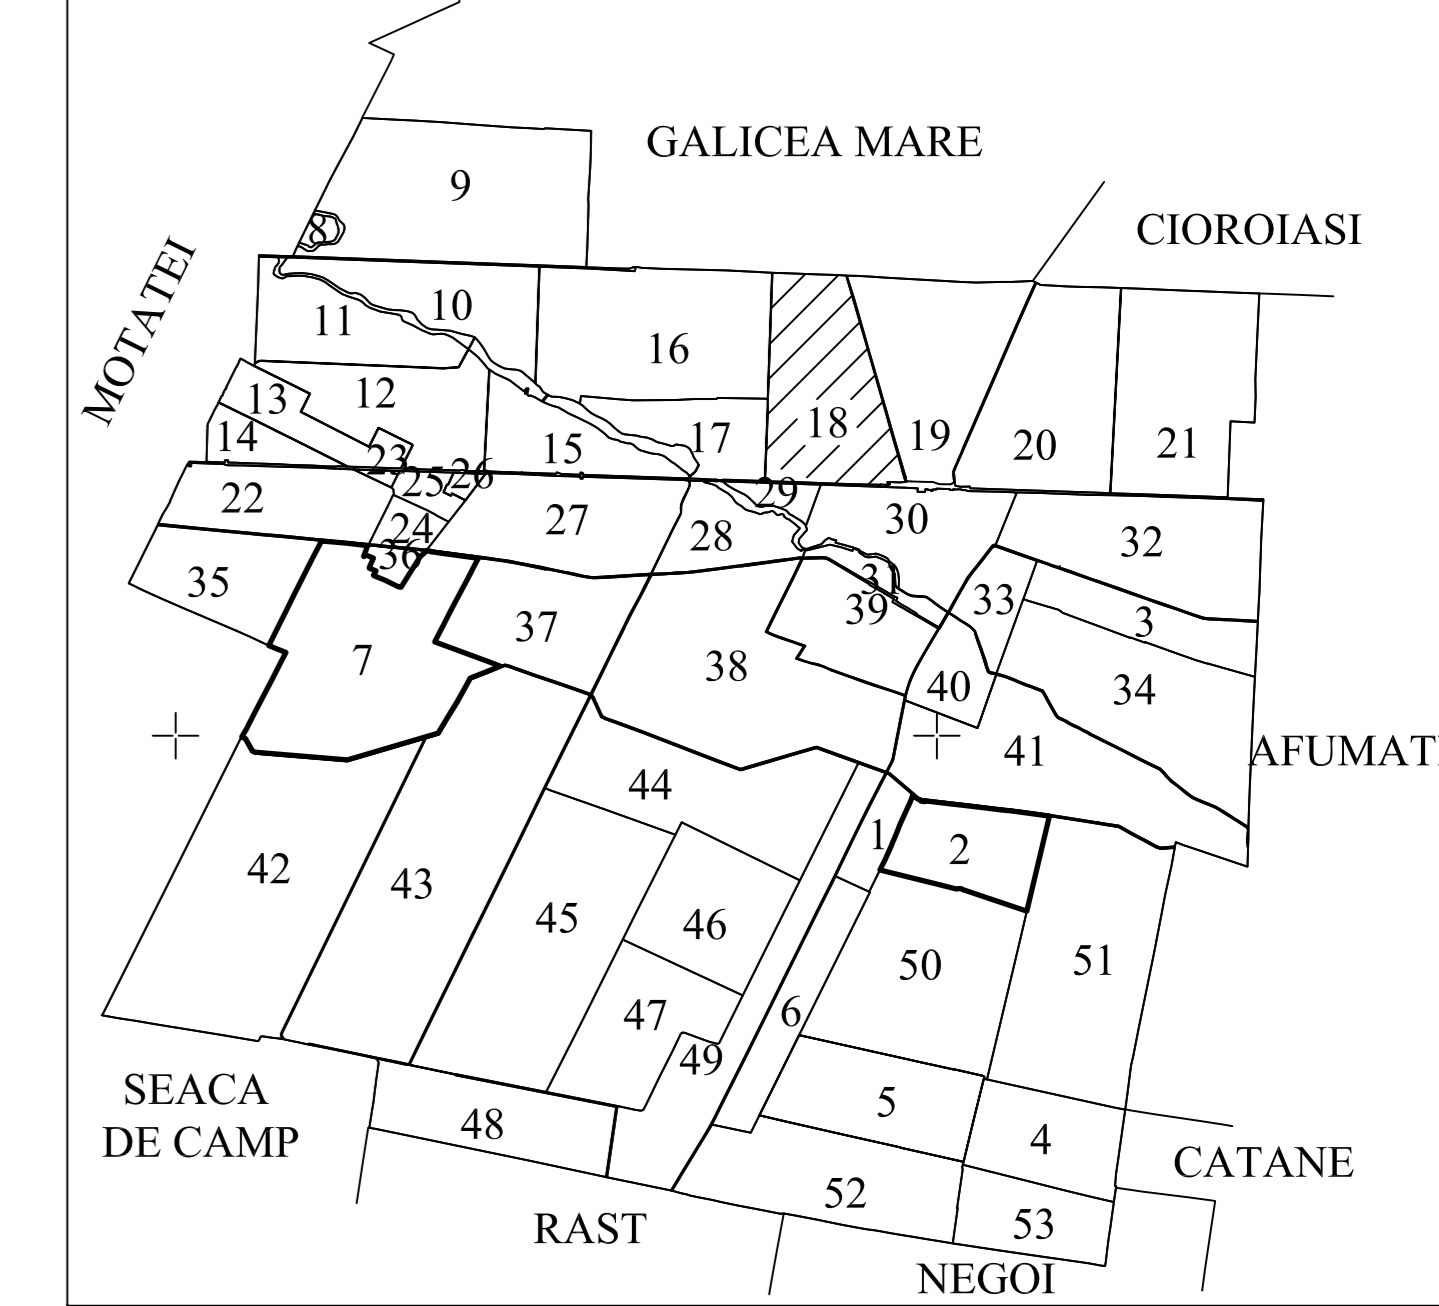

PLAN CADASTRAL

UAT BAILESTI- Judetul Dolj- Sector cadastral 18

Scara 1:1000, Sistem de proiectie STEREO 70

- Legenda**
- Limita judet
 - . - . - . Limita UAT
 - Limita intravilan
 - Limita sector cadastral
 - Limita tarla
 - T24 Numar tarla
 - 18 Numar sector
 - 14199 Identificator Imobil

SCHEMA CU DISPUNEREA SECTOARELOR CADASTRALE

EXECUTANT
S.C. TOPOSURVEY
Data intocmirii planului cadastral
21.11.2024