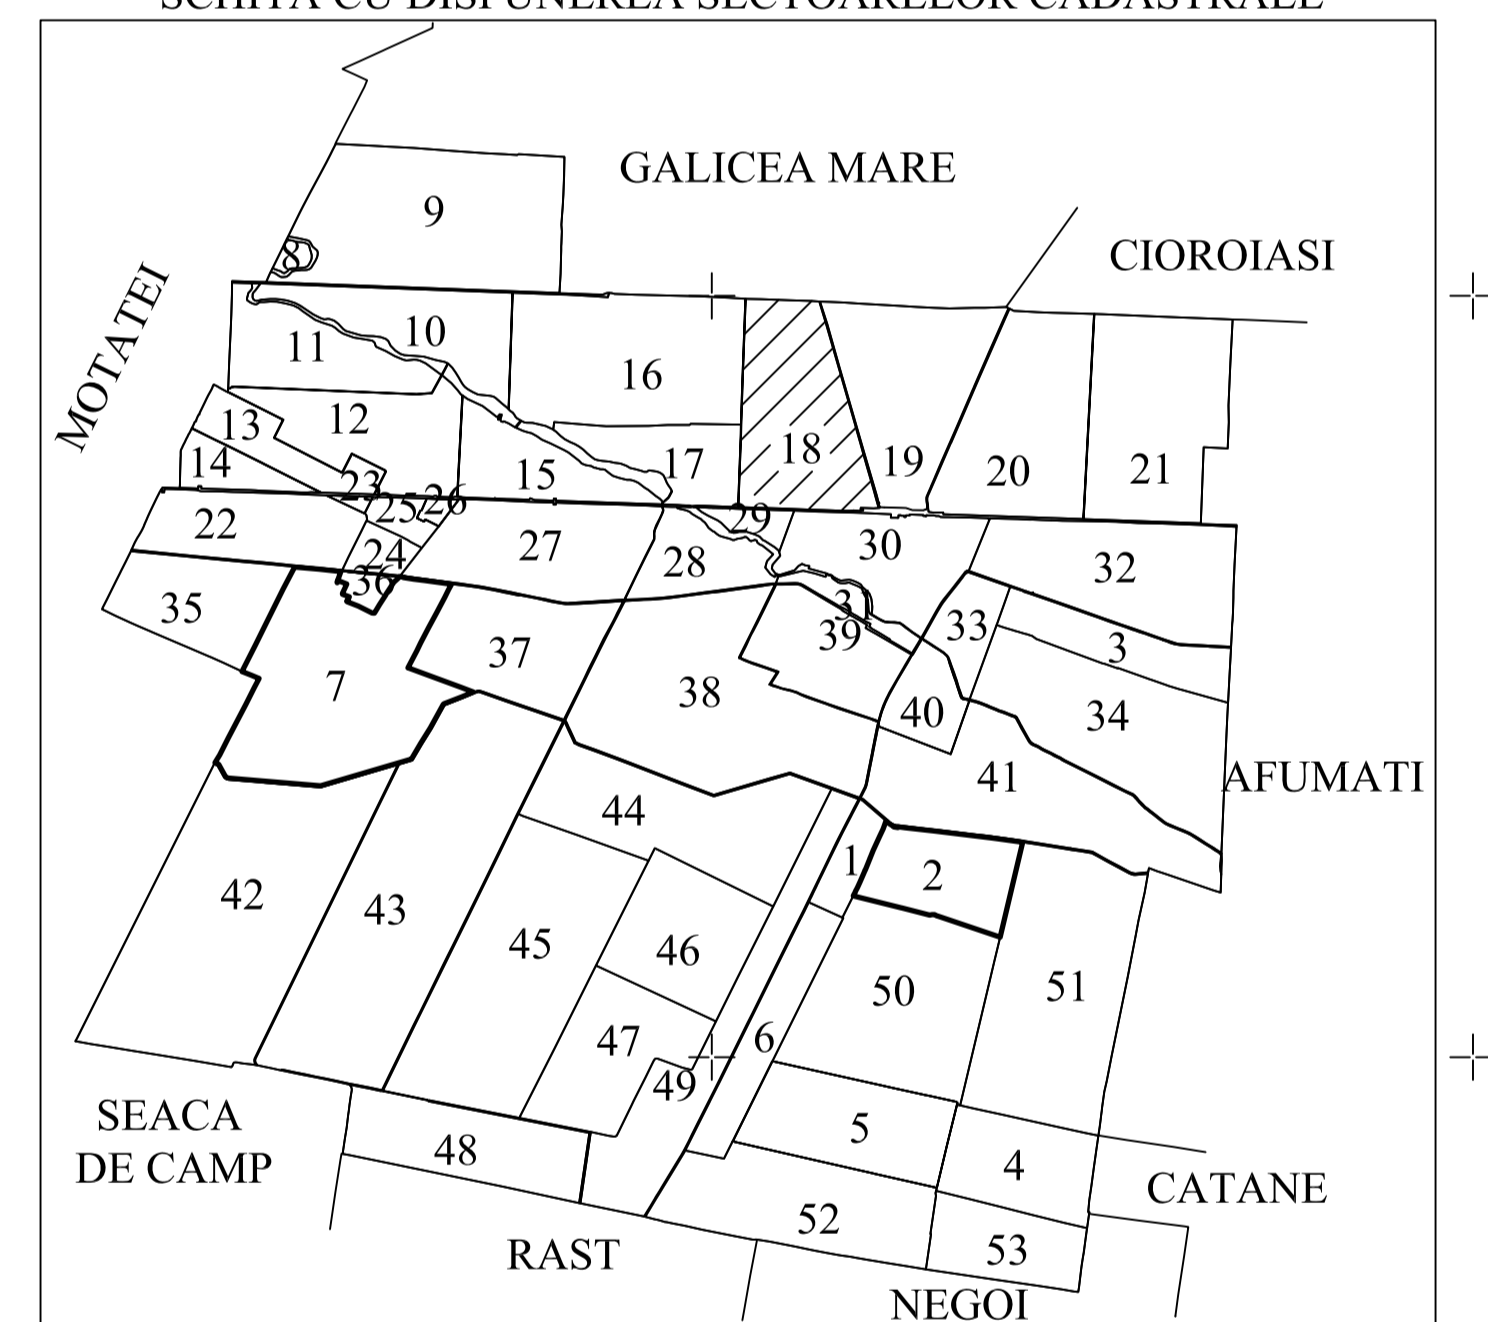

## PLAN CADASTRAL UAT BAILEȘTI- Judetul Dolj- Sector cadastral 18

Scara 1:1000, Sistem de proiectie STEREO 70

### Legenda

-  Limita judet
-  Limita UAT
-  Limita intravilan
-  Limita sector cadastral
-  Limita tarla
-  Numar tarla
-  Numar sector
-  14199 Identificator Imobil

SCHITA CU DISPUNEREA SECTOARELOR CADASTRALE

EXECUTANT  
S.C. TOPOSURVEY

Data intocmirii planului cadastral  
21.11.2024