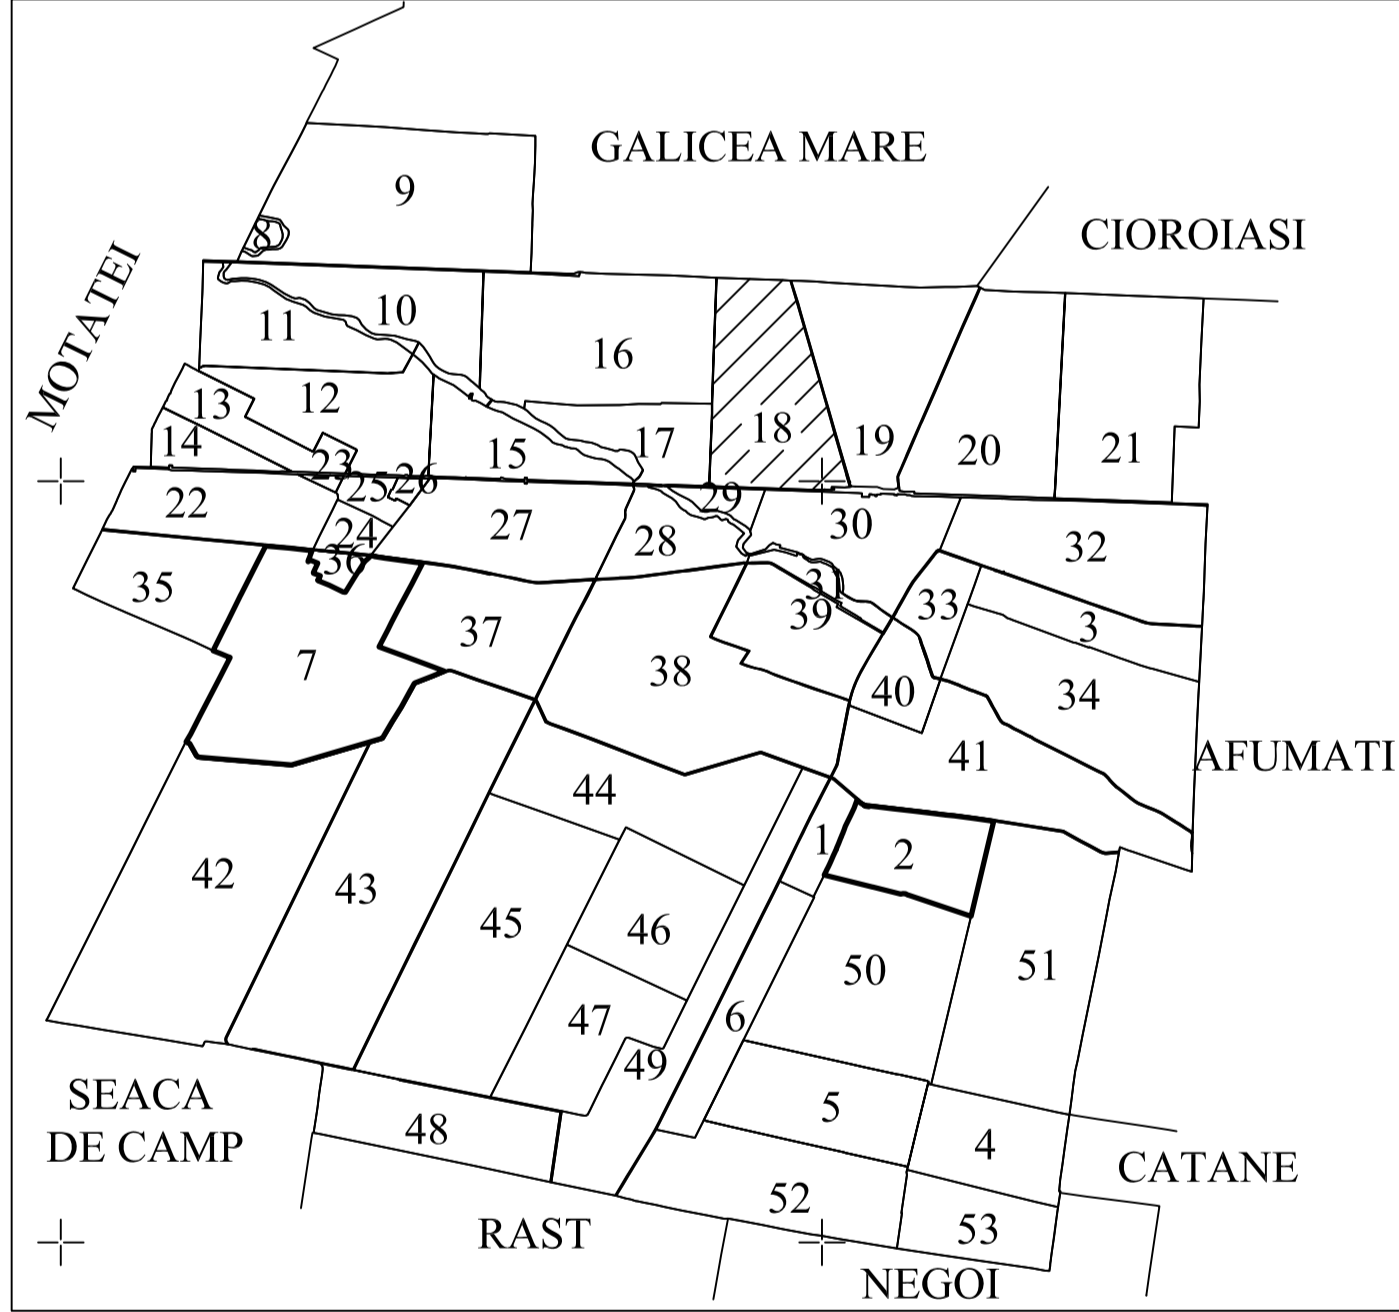

PLAN CADASTRAL

UAT BAILESTI- Judetul Dolj- Sector cadastral 18

Scara 1:1000, Sistem de proiectie STEREO 70

Legenda

- Limita judet
- - - Limita UAT
- Limita intavilan
- Limita sector cadastral
- Limita tarla
- T23 Numar tarla
- 18 Numar sector
- 14199 Identificator Imobil

SCHITA CU DISPUNEREA SECTOARELOR CADASTRALE

EXECUTANT
S.C. TOPOSURVEY

Data intocmirii planului cadastral
21.11.2024