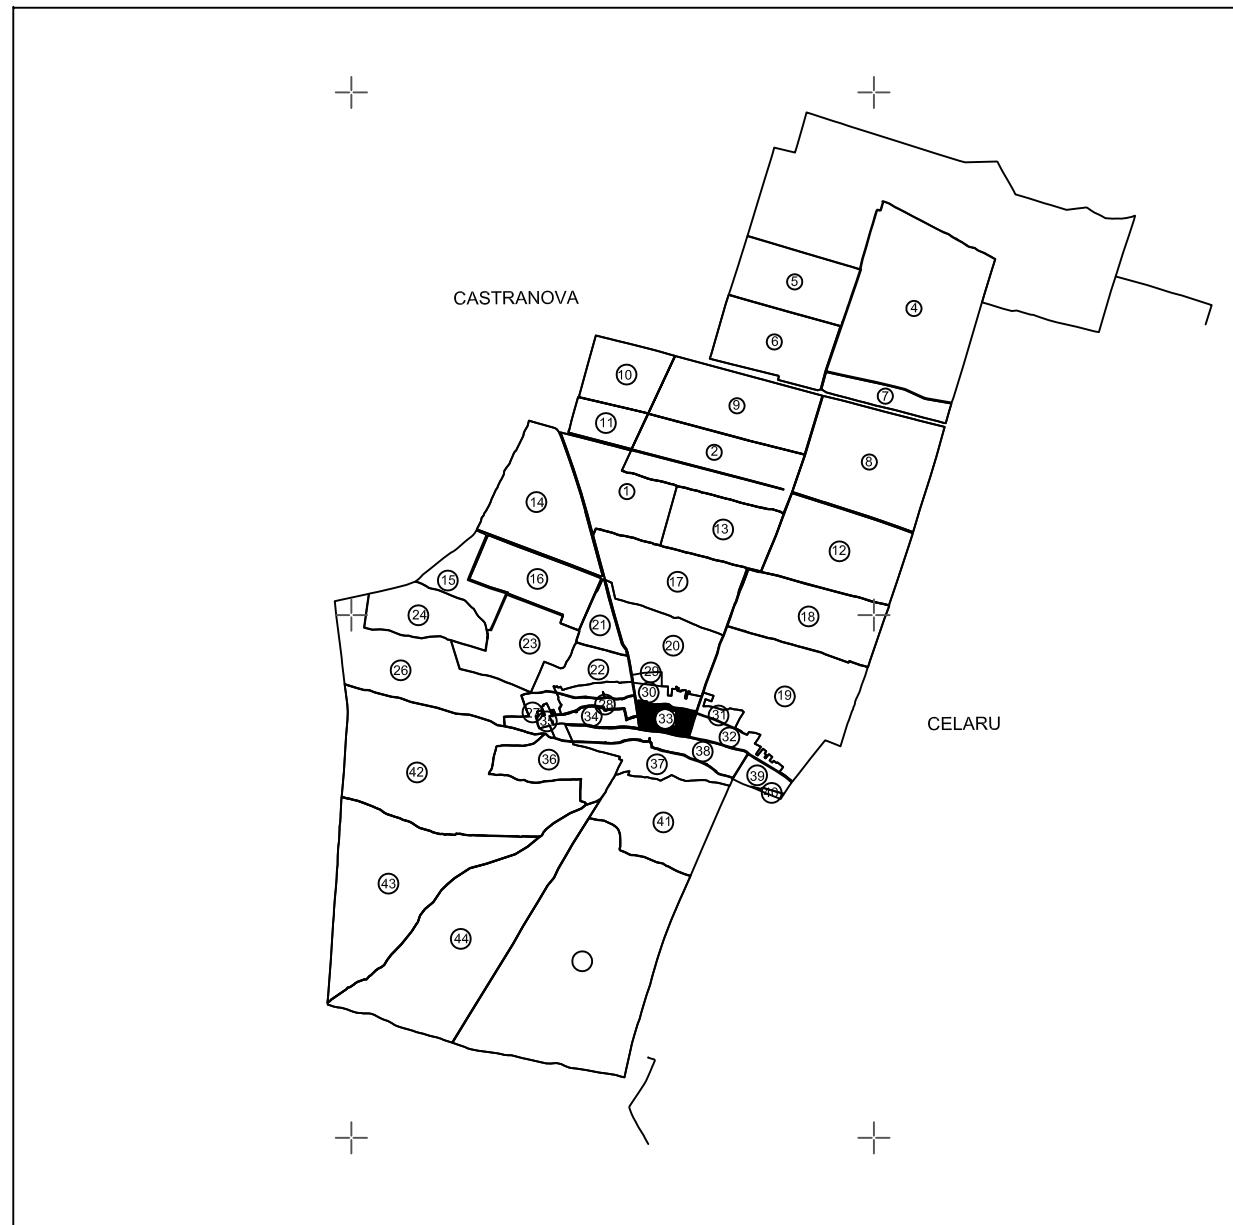

# PLAN CADASTRAL

SPRE PUBLICARE

## UAT APELE VII - Judetul Dolj - Sector cadastral 33

Scara 1:1000, Sistem de proiectie STEREO 70

- Legenda**
- Limita judet
  - Limita UAT
  - Limita intravilan
  - Limita sector
  - Limita tarla
  - Numar tarla
  - Numar sector
  - Identificator Imobil
- 8909

EXECUTANT:  
SC.TOPOSURVEY.SRL  
Data intocmirii:  
21.05.2026

SCHITA CU DISPUNEREA SECTOARELOR CADASTRALE