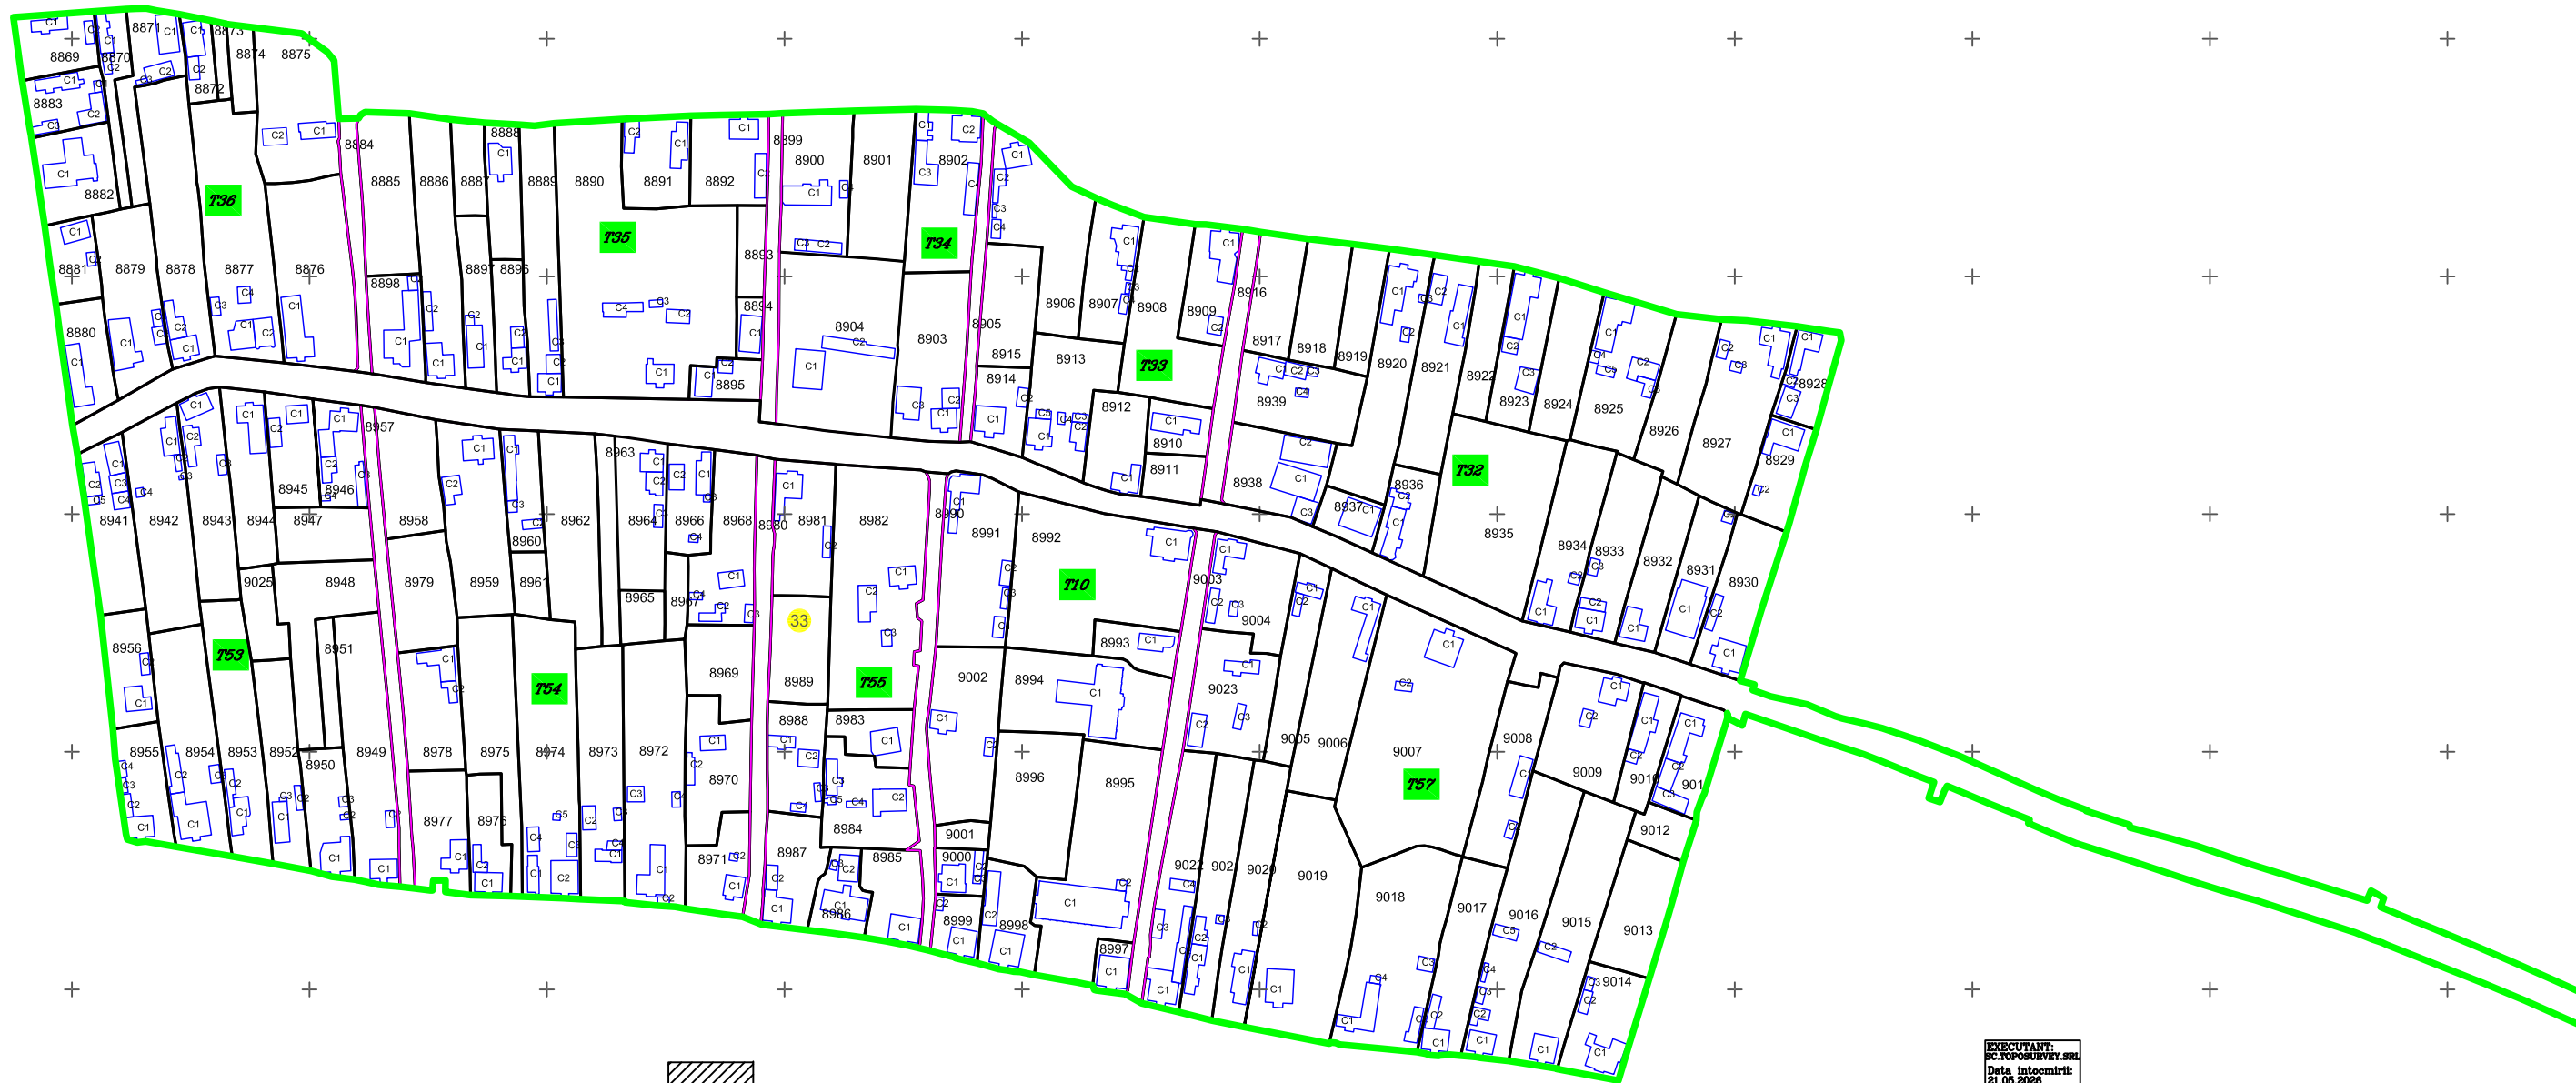

1. **Legenda**
2. Limita judet
   - Limita UAT
   - Limita intravilan
   - Limita sector
   - Limita tarla
   - Numar tarla
   - Numar sector
   - Identificator Imobil

SCHITA CU DISPUNEREA SECTOARELOR CADASTRALE