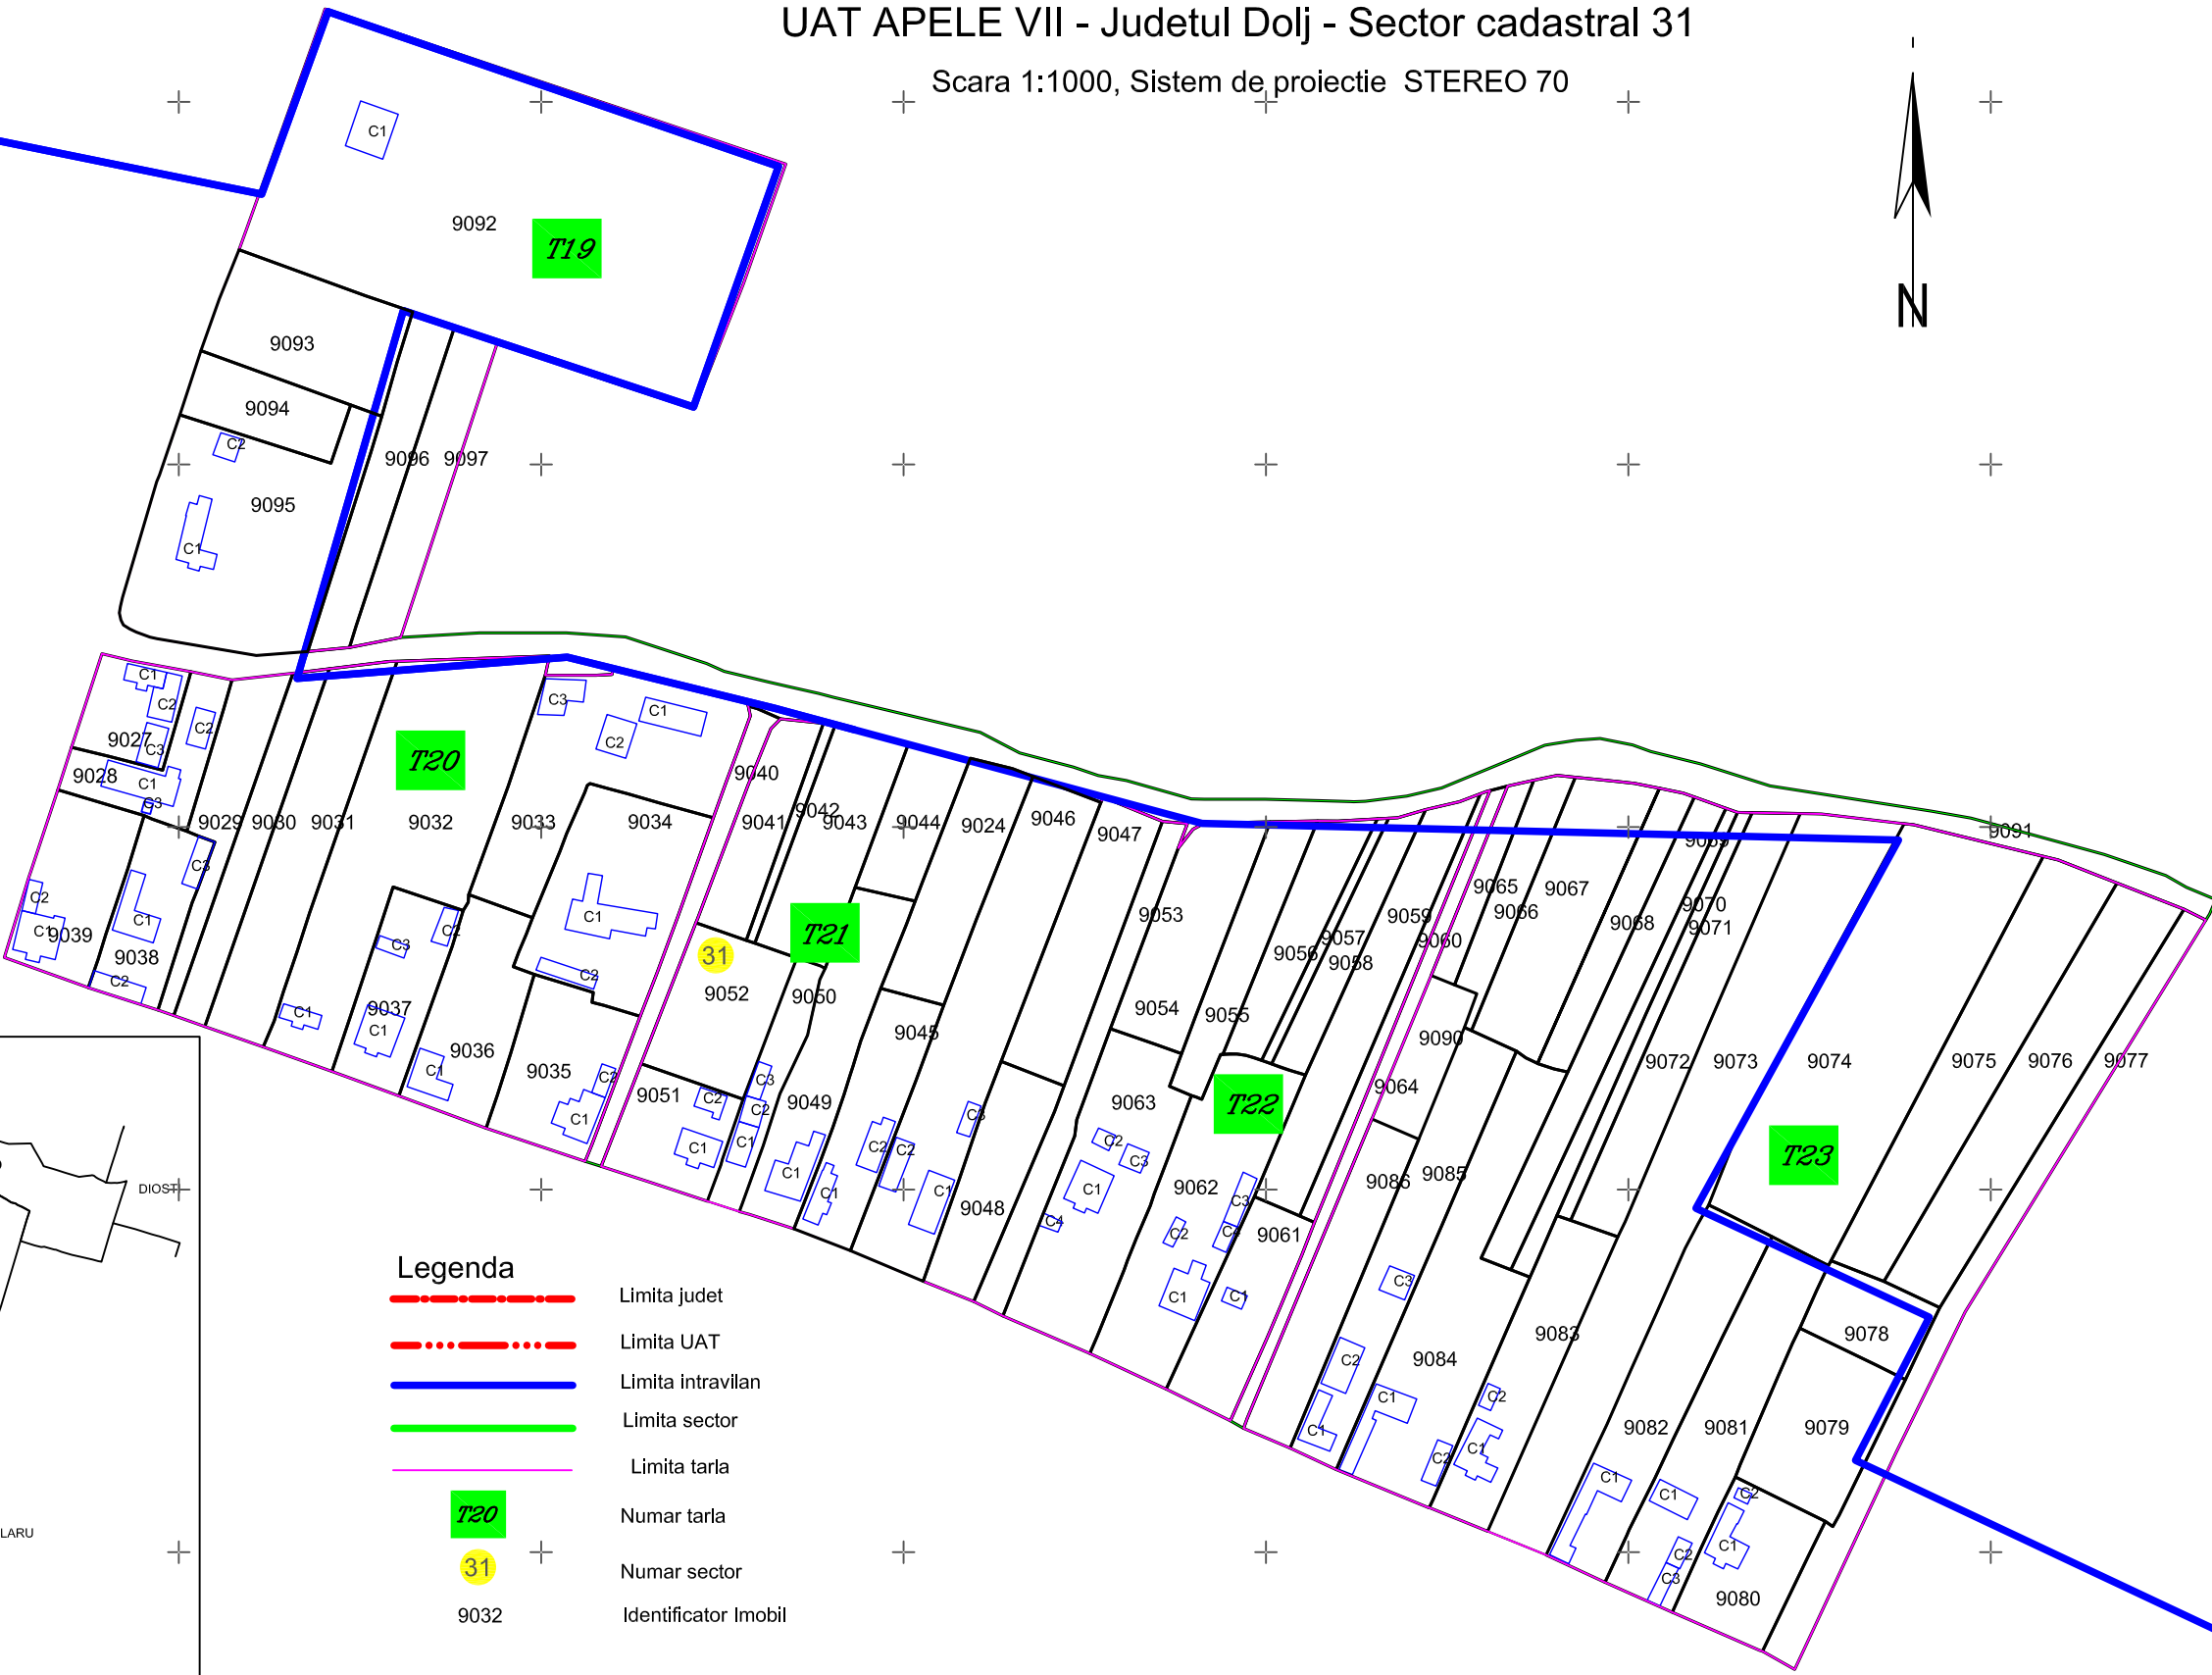

PLAN CADASTRAL

SPRE PUBLICARE

UAT APELE VII - Judetul Dolj - Sector cadastral 31

Scara 1:1000, Sistem de proiectie STEREO 70

Legenda

-  Limita judet
-  Limita UAT
-  Limita intravilan
-  Limita sector
-  Limita tarla
-  Numar tarla
-  Numar sector
-  Identificator Imobil

EXECUTANT:
SC.TOPOSURVEY.SRL
Data intocmirii:
21.05.2026