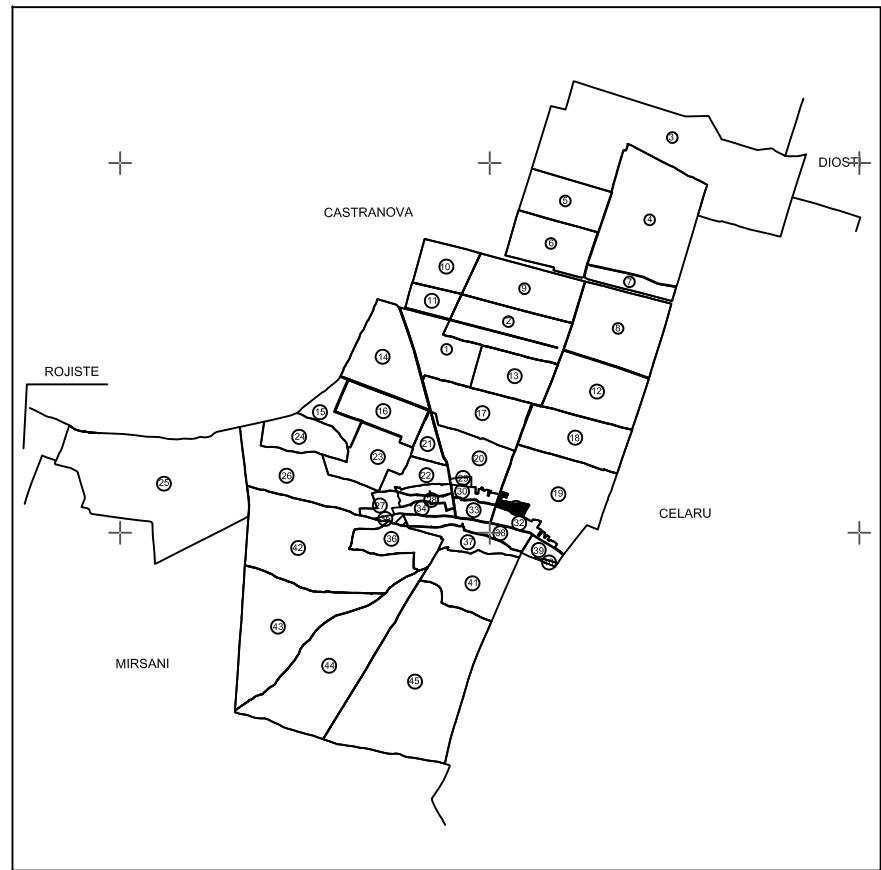

PLAN CADASTRAL

SPRE PUBLICARE

UAT APELE VII - Judetul Dolj - Sector cadastral 31

Scara 1:1000, Sistem de proiectie STEREO 70

Legenda

-  Limita judet
-  Limita UAT
-  Limita intravilan
-  Limita sector
-  Limita tarla
-  Numar tarla
-  Numar sector
-  Identificator Imobil

EXECUTANT:
SC.TOPOSURVEY.SRL
Data intocmirii:
21.05.2026