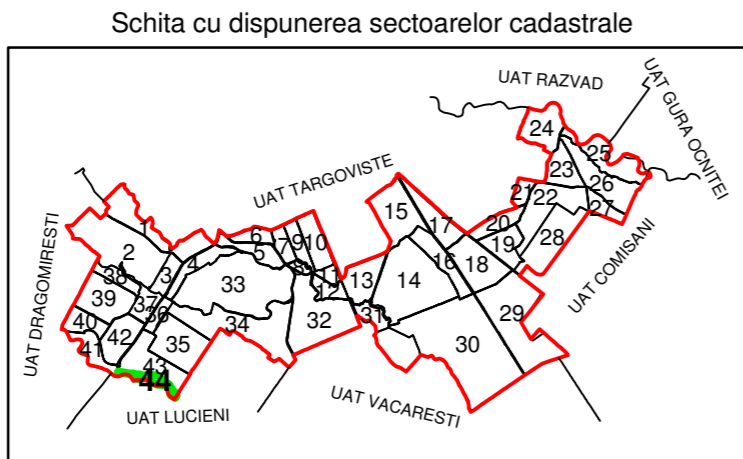

PLAN CADASTRAL

UAT Ulmi, jud. Dambovita, sectorul cadastral 44

Scara 1 : 1000

sistem de proiectie "STEREO 70"

Legenda	
	Limita UAT
	Limita intravilan
	Limita sector cadastral
	Limita tarla
	Limita imobil
	Limita constructie
	44 Numar sector cadastral
	7032 ID imobil
	C1 ID constructie
	5 Numar postal