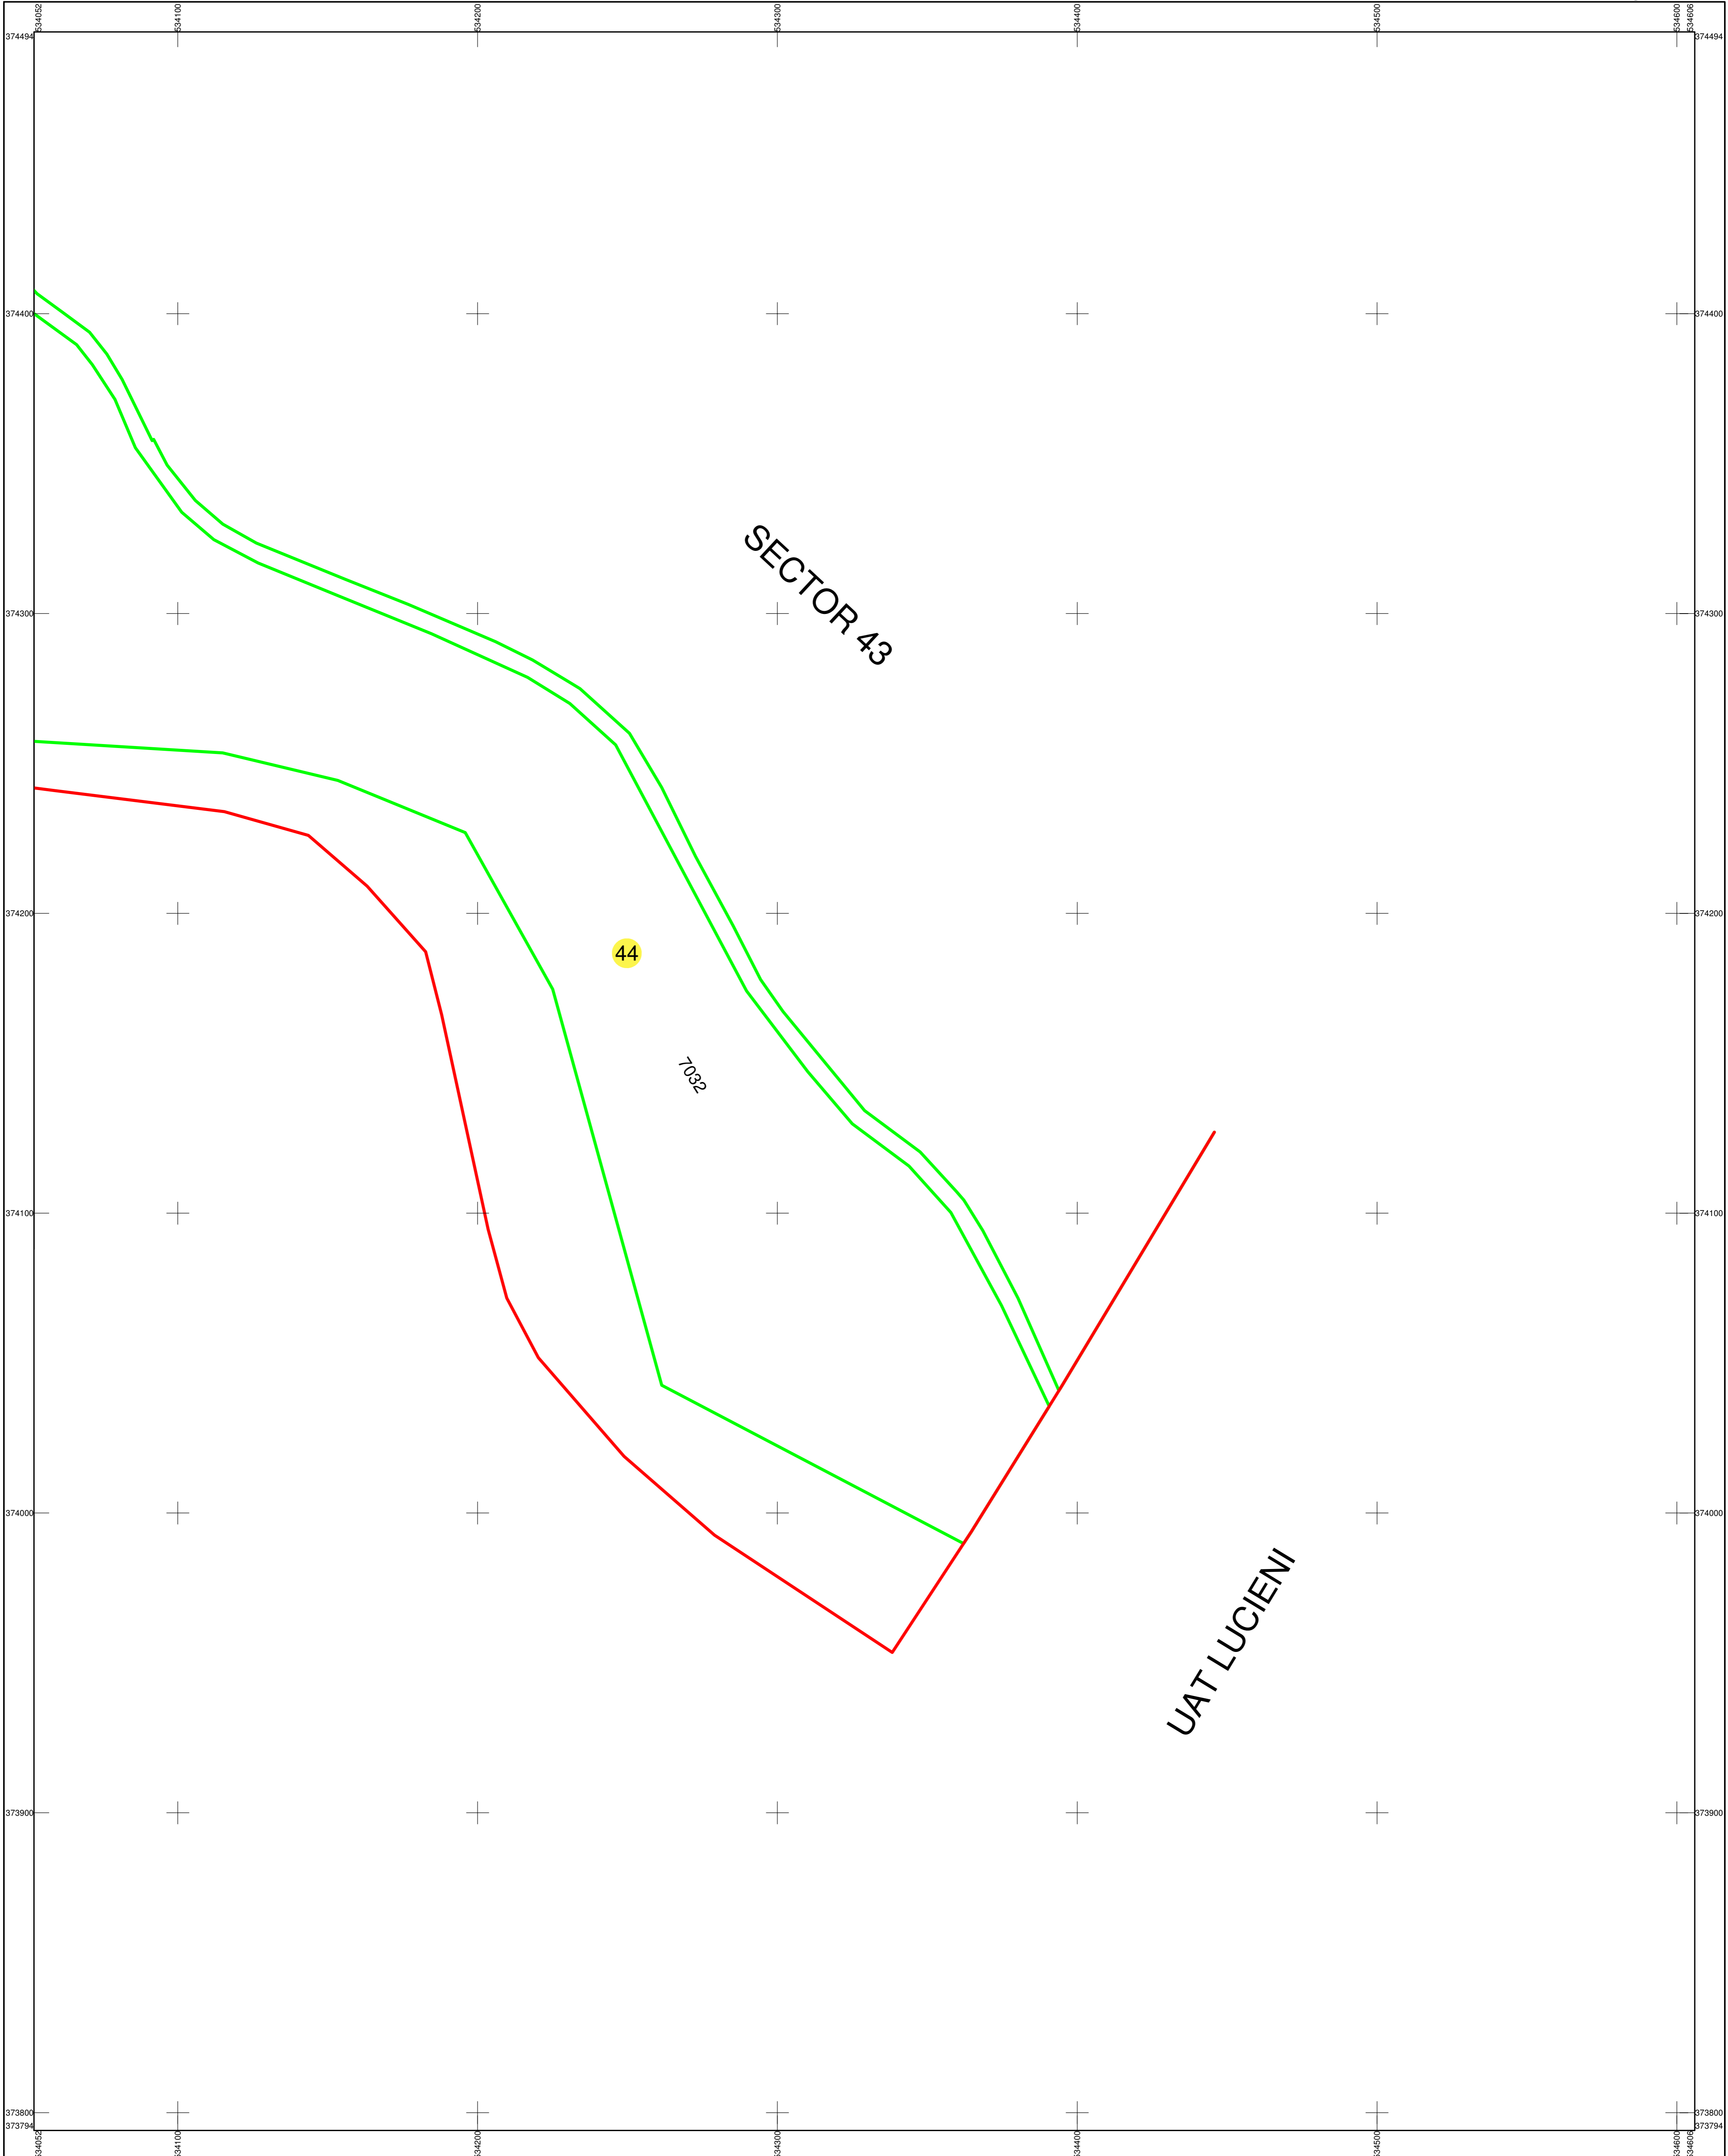

PLAN CADASTRAL

UAT Ulmi, jud. Dambovita, sectorul cadastral 44

Scara 1 : 1000

sistem de proiectie "STEREO 70"

Legenda	
	Limita UAT
	Limita intravilan
	Limita sector cadastral
	Limita tarla
	Limita imobil
	Limita constructie
	44 Numar sector cadastral
	7032 ID imobil
	C1 ID constructie
	5 Numar postal

S.C. DOBRA TRAVERS SRL
aprilie 2025

Inregistrare sistematica, UAT Ulmi Anul 2025
Copie spre publicare