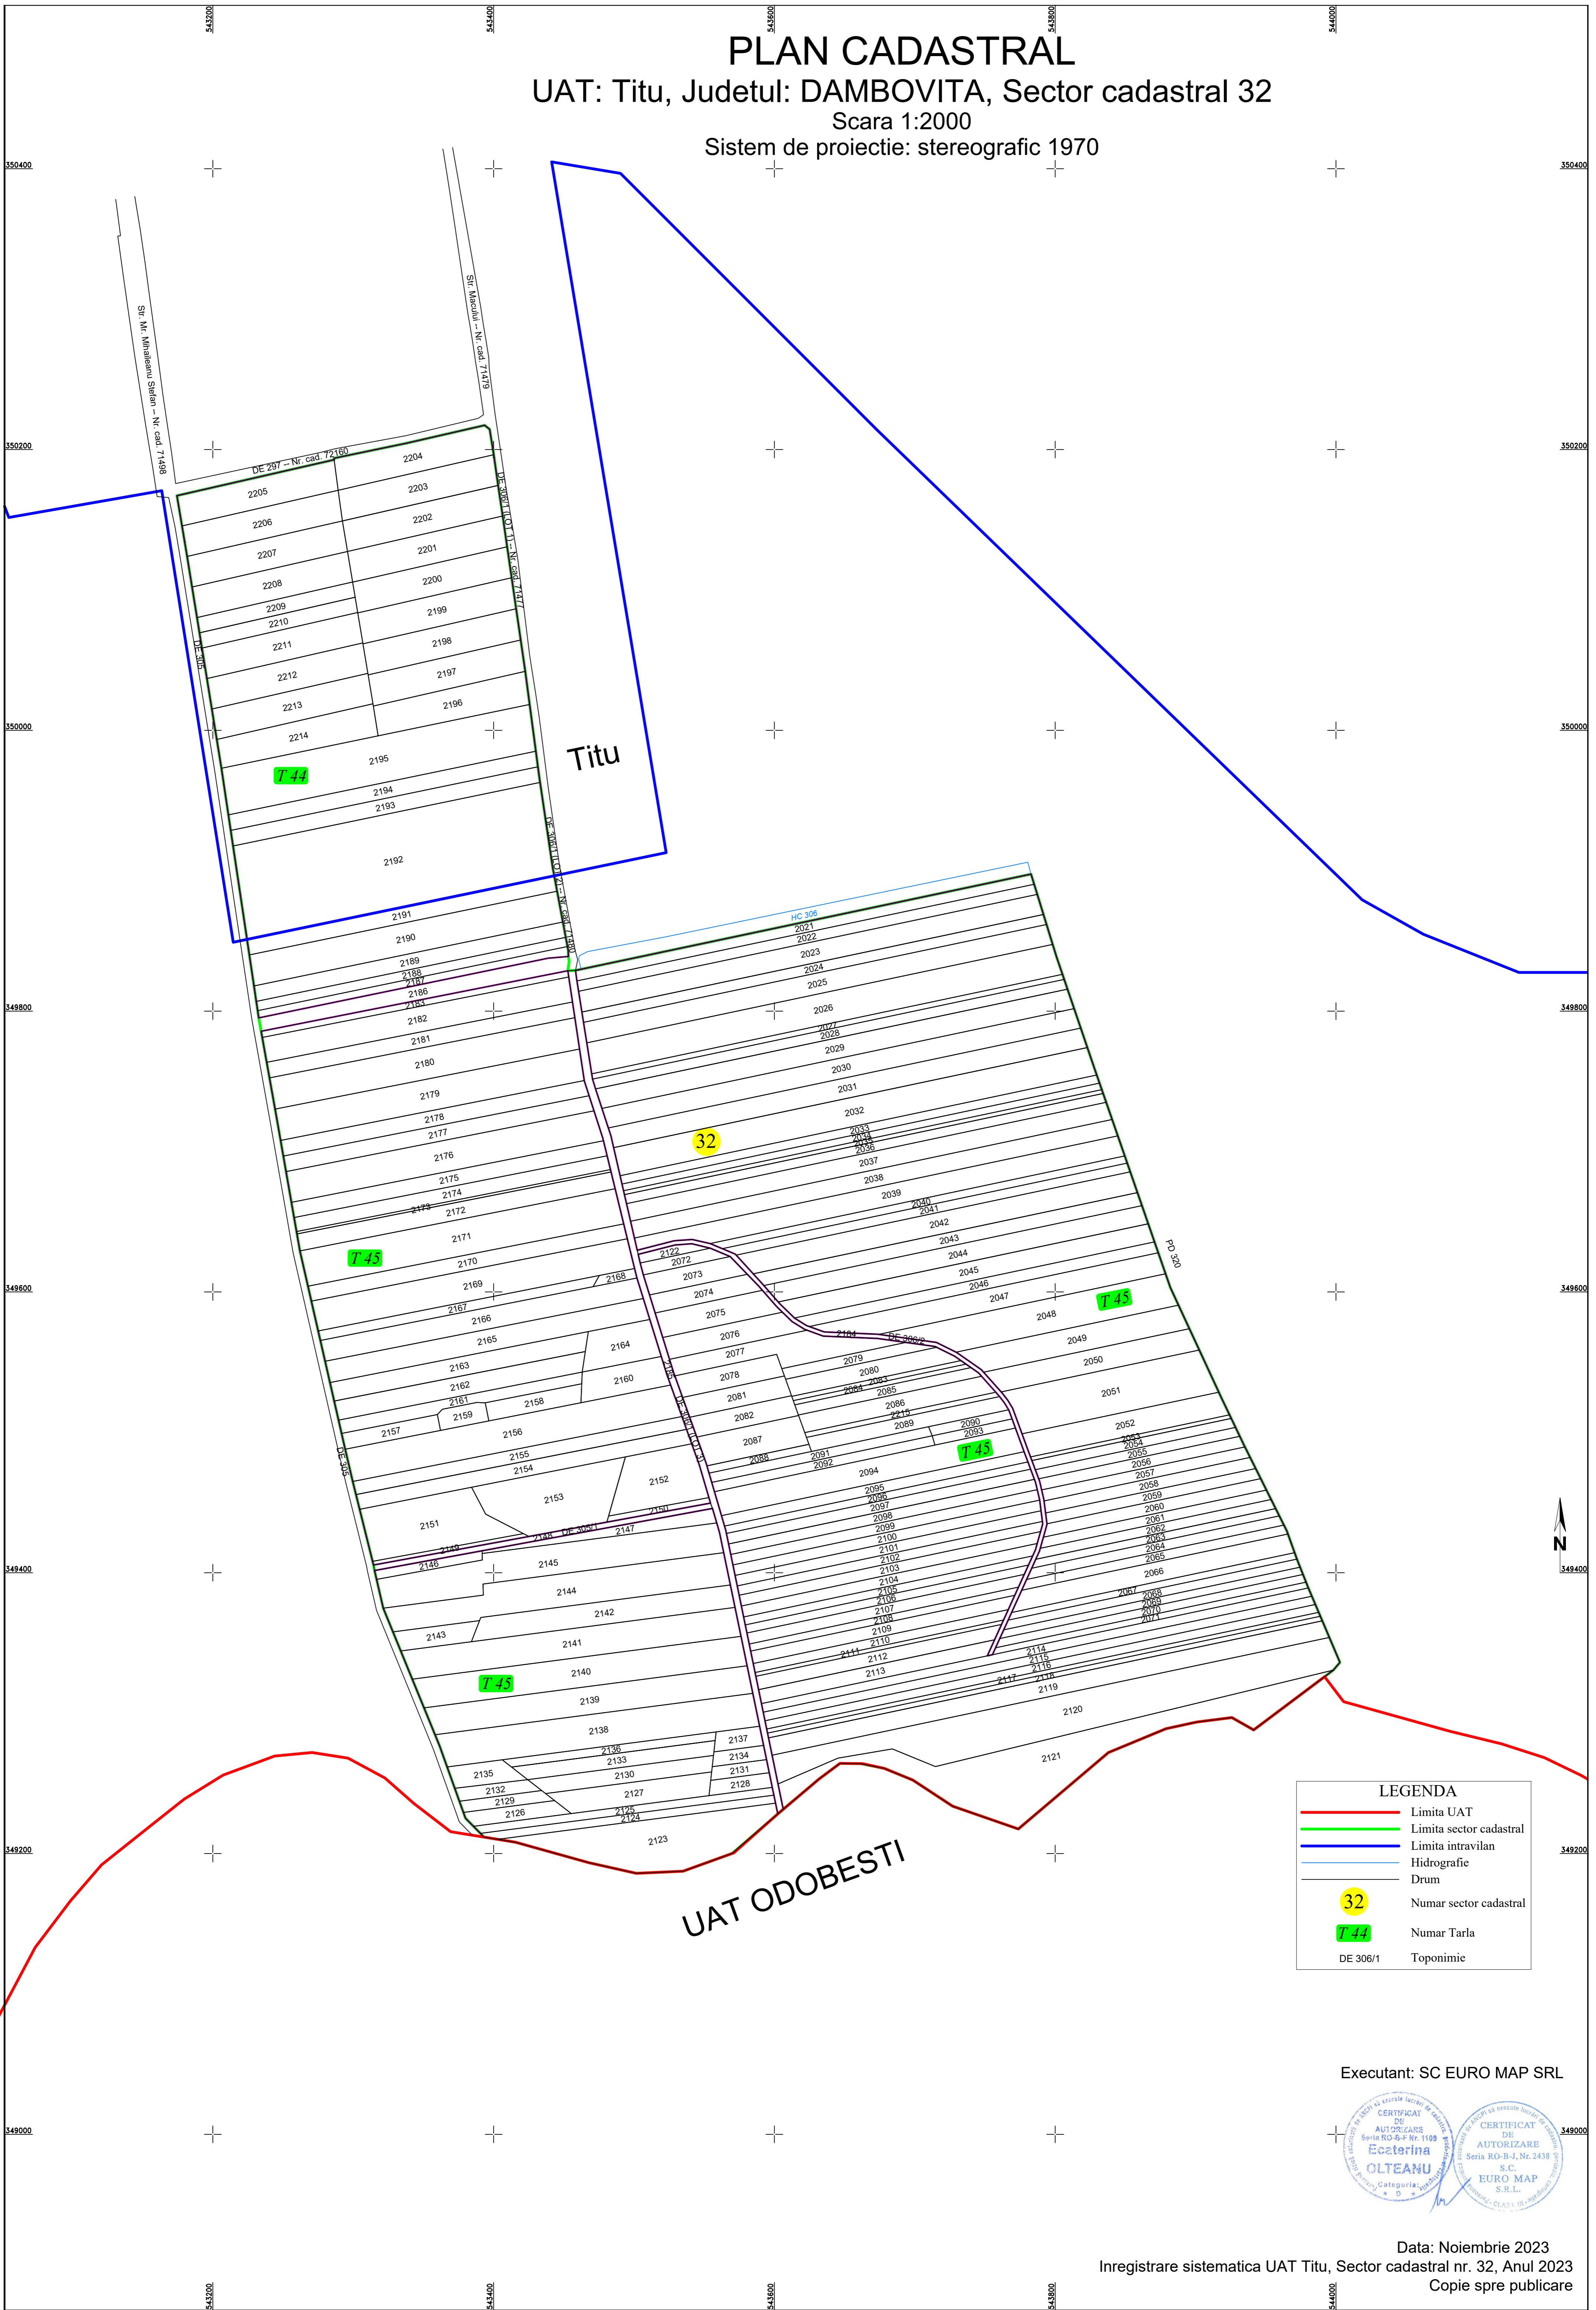

PLAN CADASTRAL

UAT: Titu, Judetul: DAMBOVITA, Sector cadastral 32

Scara 1:2000

Sistem de proiectie: stereografic 1970

LEGENDA	
	Limita UAT
	Limita sector cadastral
	Limita intravilan
	Hidrografice
	Drum
	Numar sector cadastral
	Numar Tarla
	DE 306/1 Toponimie

Executant: SC EURO MAP SRL