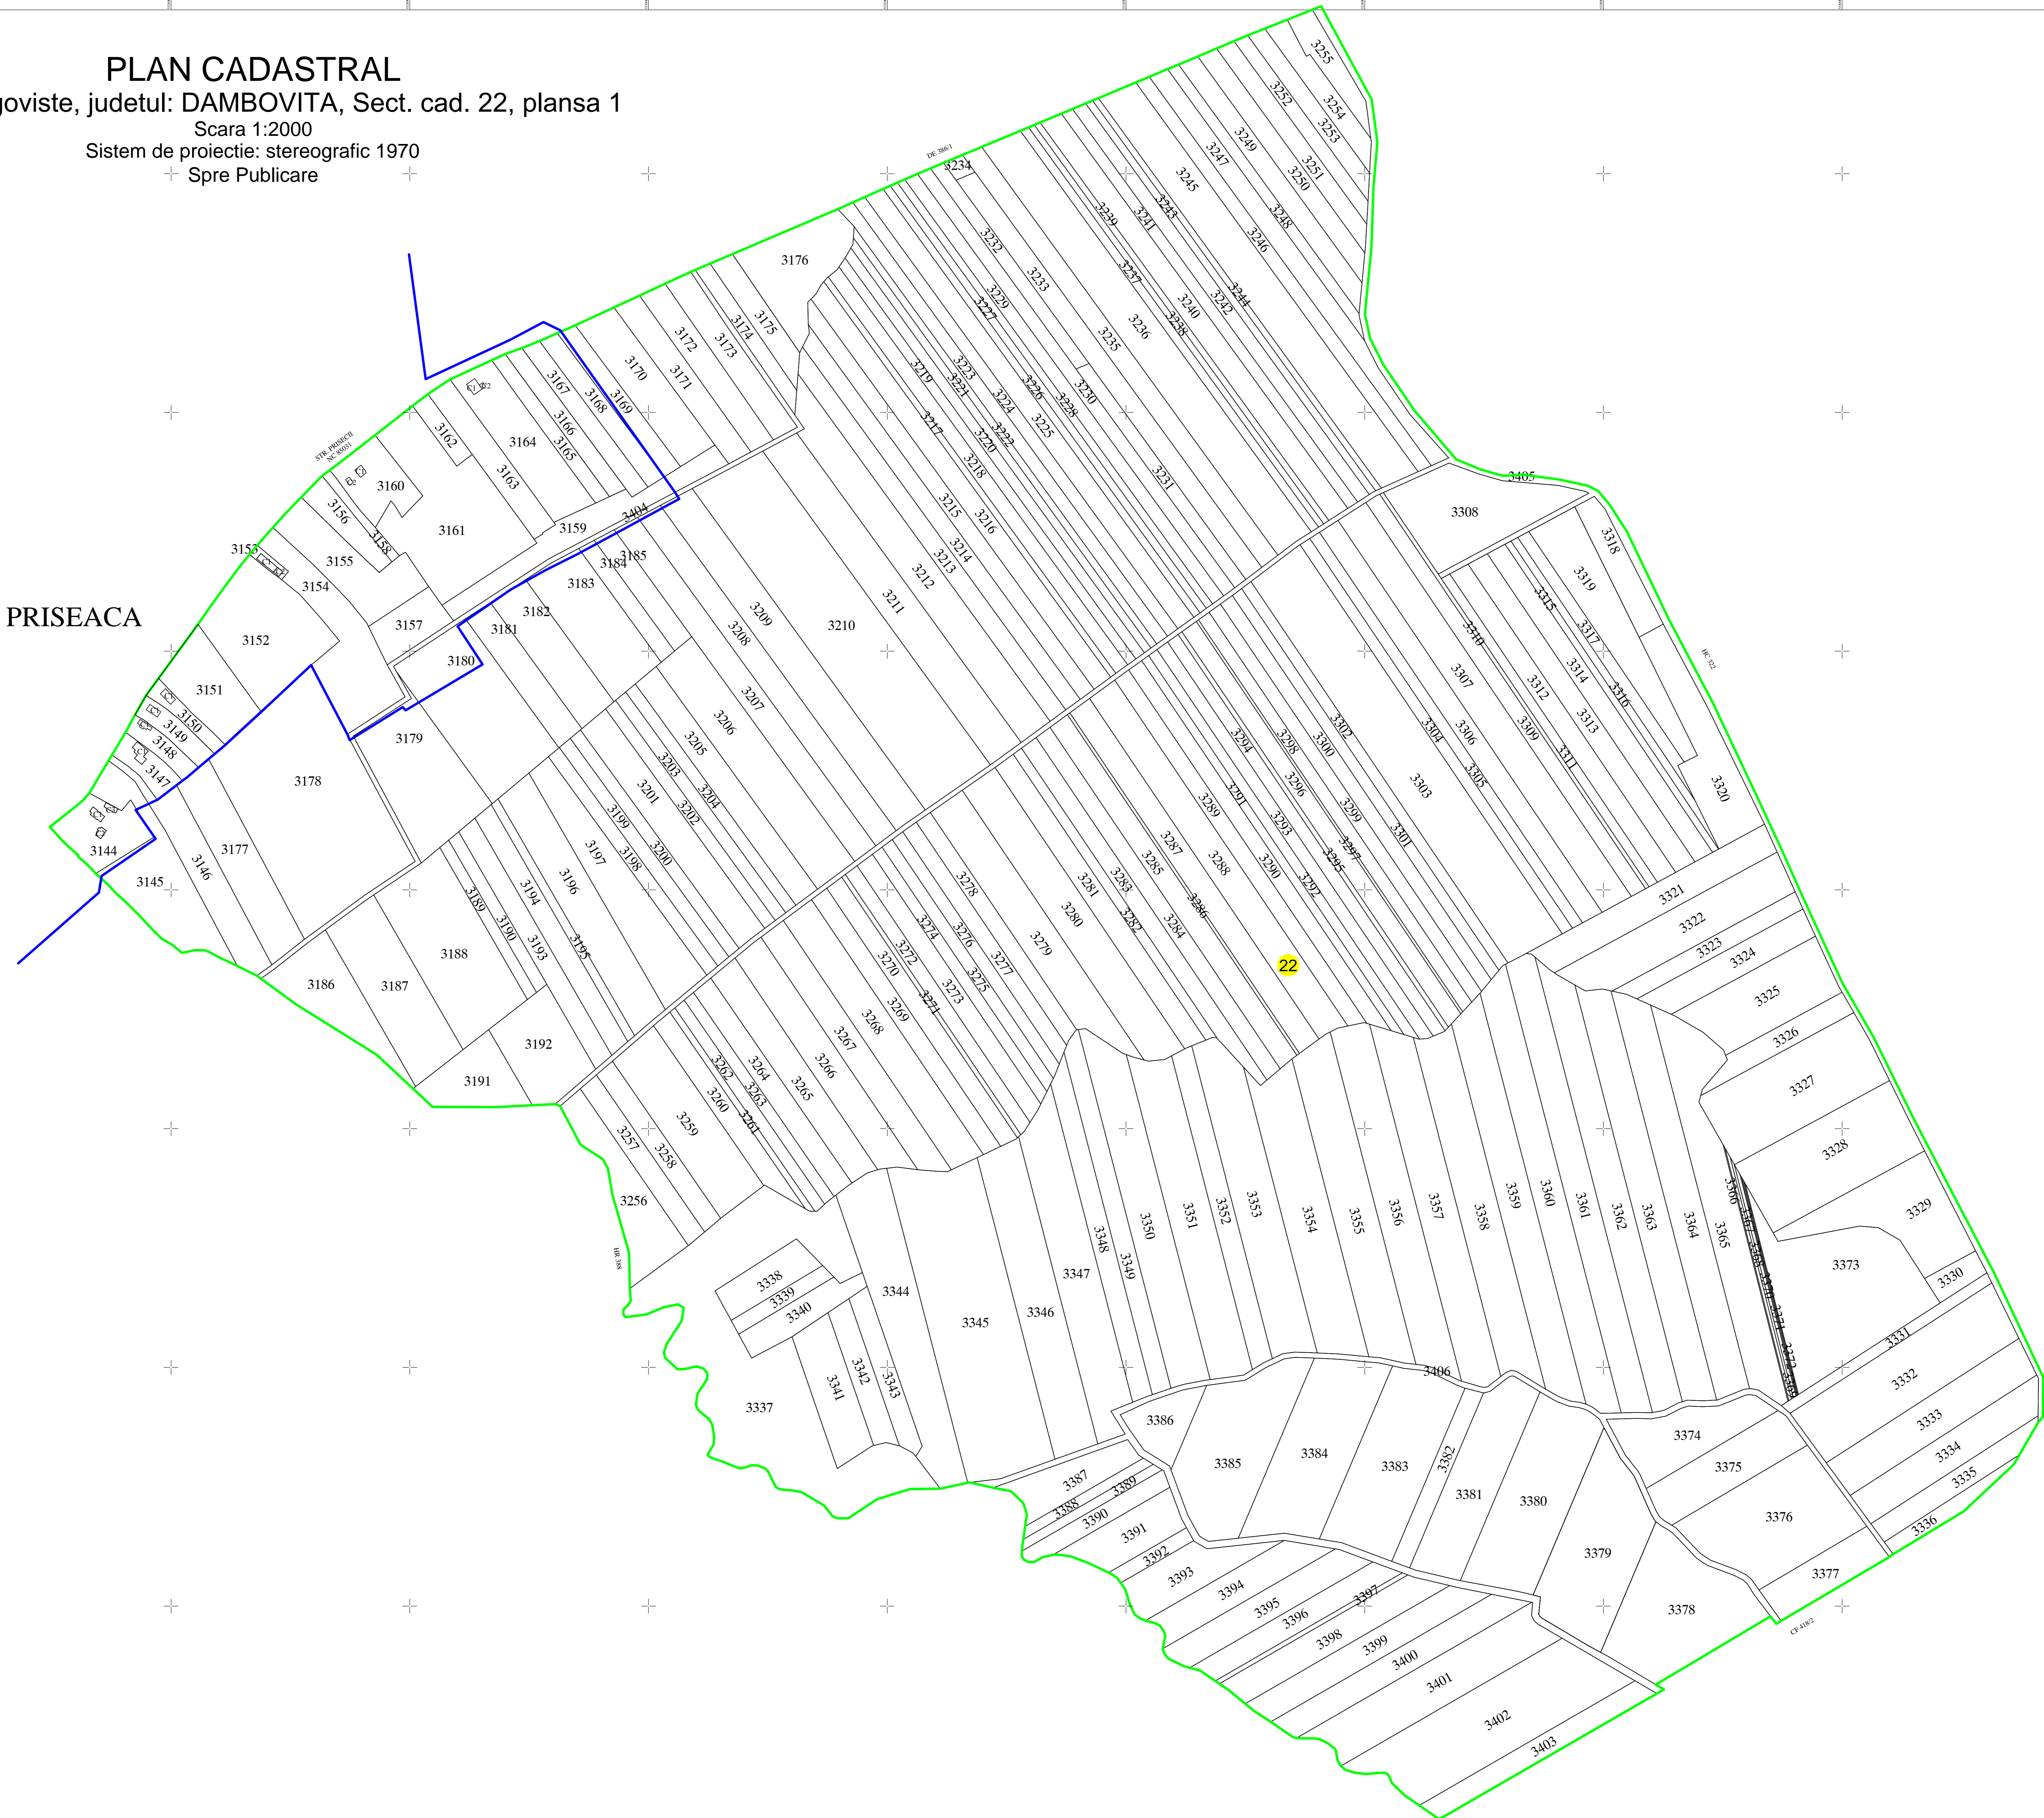

PLAN CADASTRAL

UAT: Târgoviste, judetul: DAMBOVITA, Sect. cad. 22, plansa 1

Scara 1:2000
Sistem de proiectie: stereografic 1970
Spre Publicare

2 / PRISEACA

Legenda

-  Limita intravilan
-  Limita sector cadastral
-  Limita imobile
-  Sector Cadastral
-  ID imobil