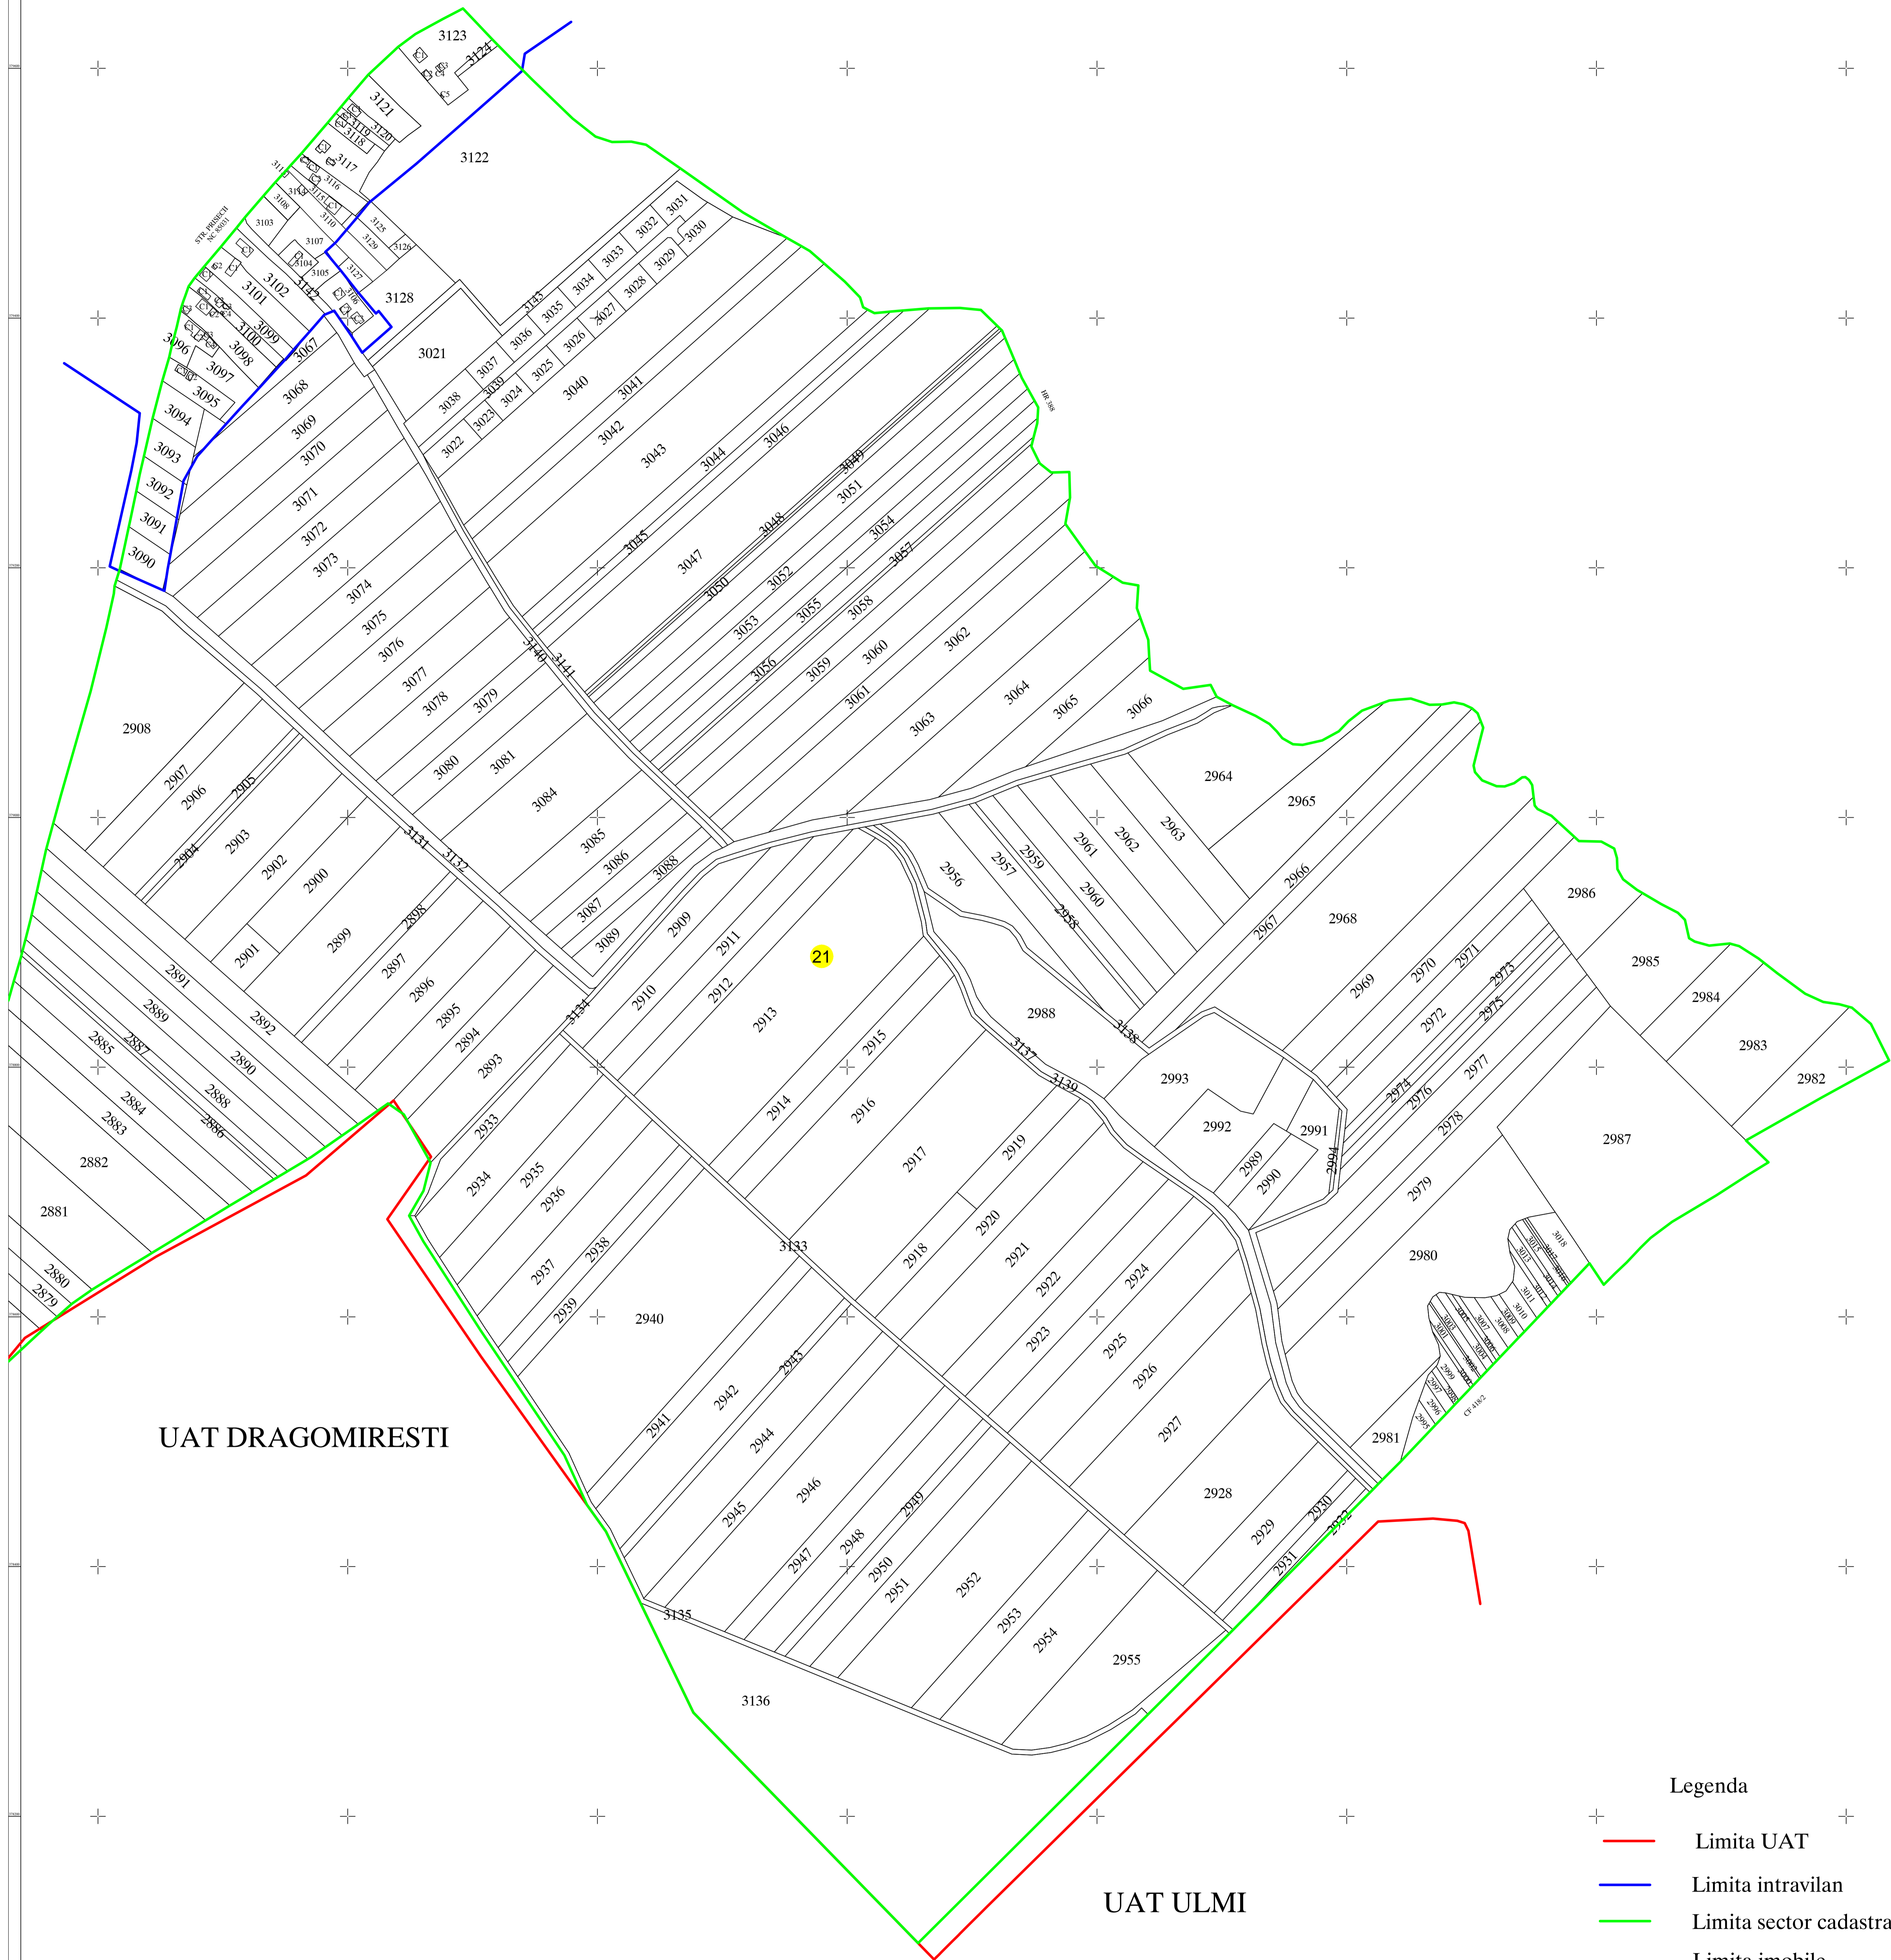

PLAN CADASTRAL

UAT: Târgoviste, judetul: DAMBOVITA, Sect. cad. 21, plansa 1

Scara 1:2000

Sistem de proiectie: stereografic 1970

Spre Publicare

2 / PRISEACA

Legenda

- Limita UAT
- Limita intravilan
- Limita sector cadastral
- Limita imobile
- 21 Sector Cadastral
- 3000 ID imobil