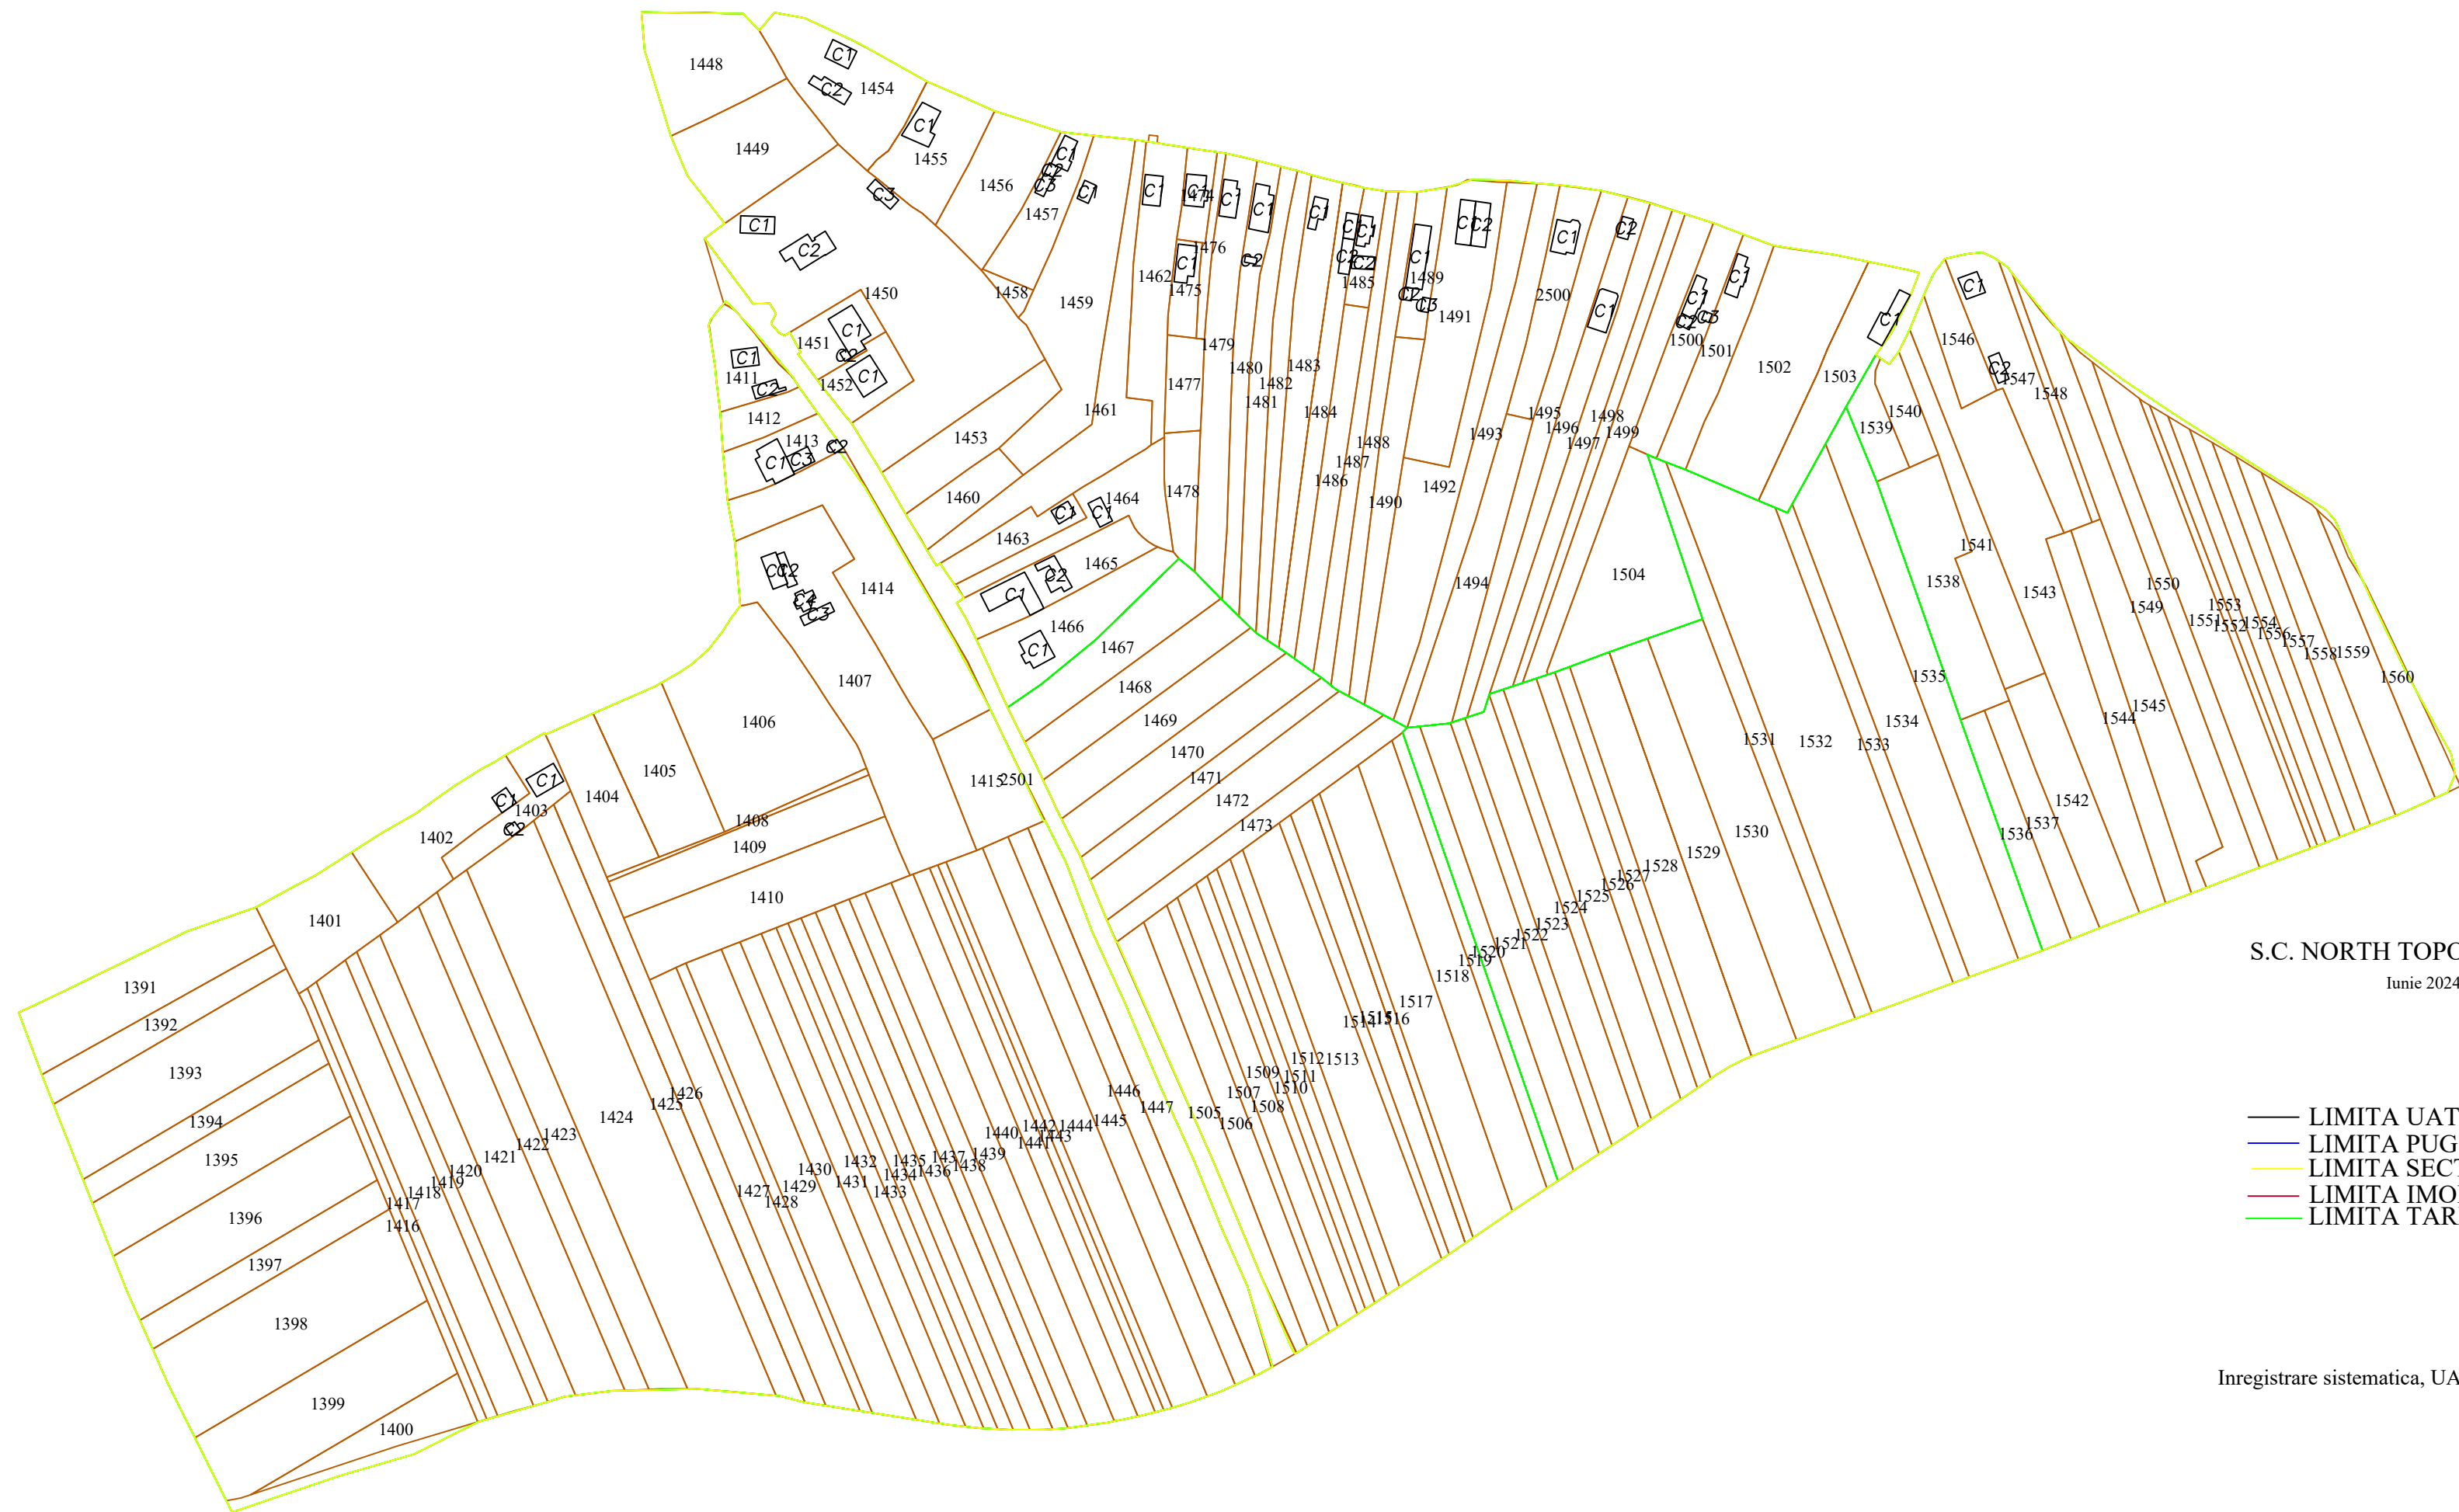

PLAN CADASTRAL
PLANSĂ 1
UAT Doicești, jud. Dambovită, sectorul cadastral 35
Scara 1:2000

S.C. NORTH TOPOCAD SRL
Iunie 2024

- LIMITA UAT
- LIMITA PUG
- LIMITA SECTOR CADASTRAL
- LIMITA IMOBIL
- LIMITA TARLA

Inregistrare sistematică, UAT Doicești, Anul 2024