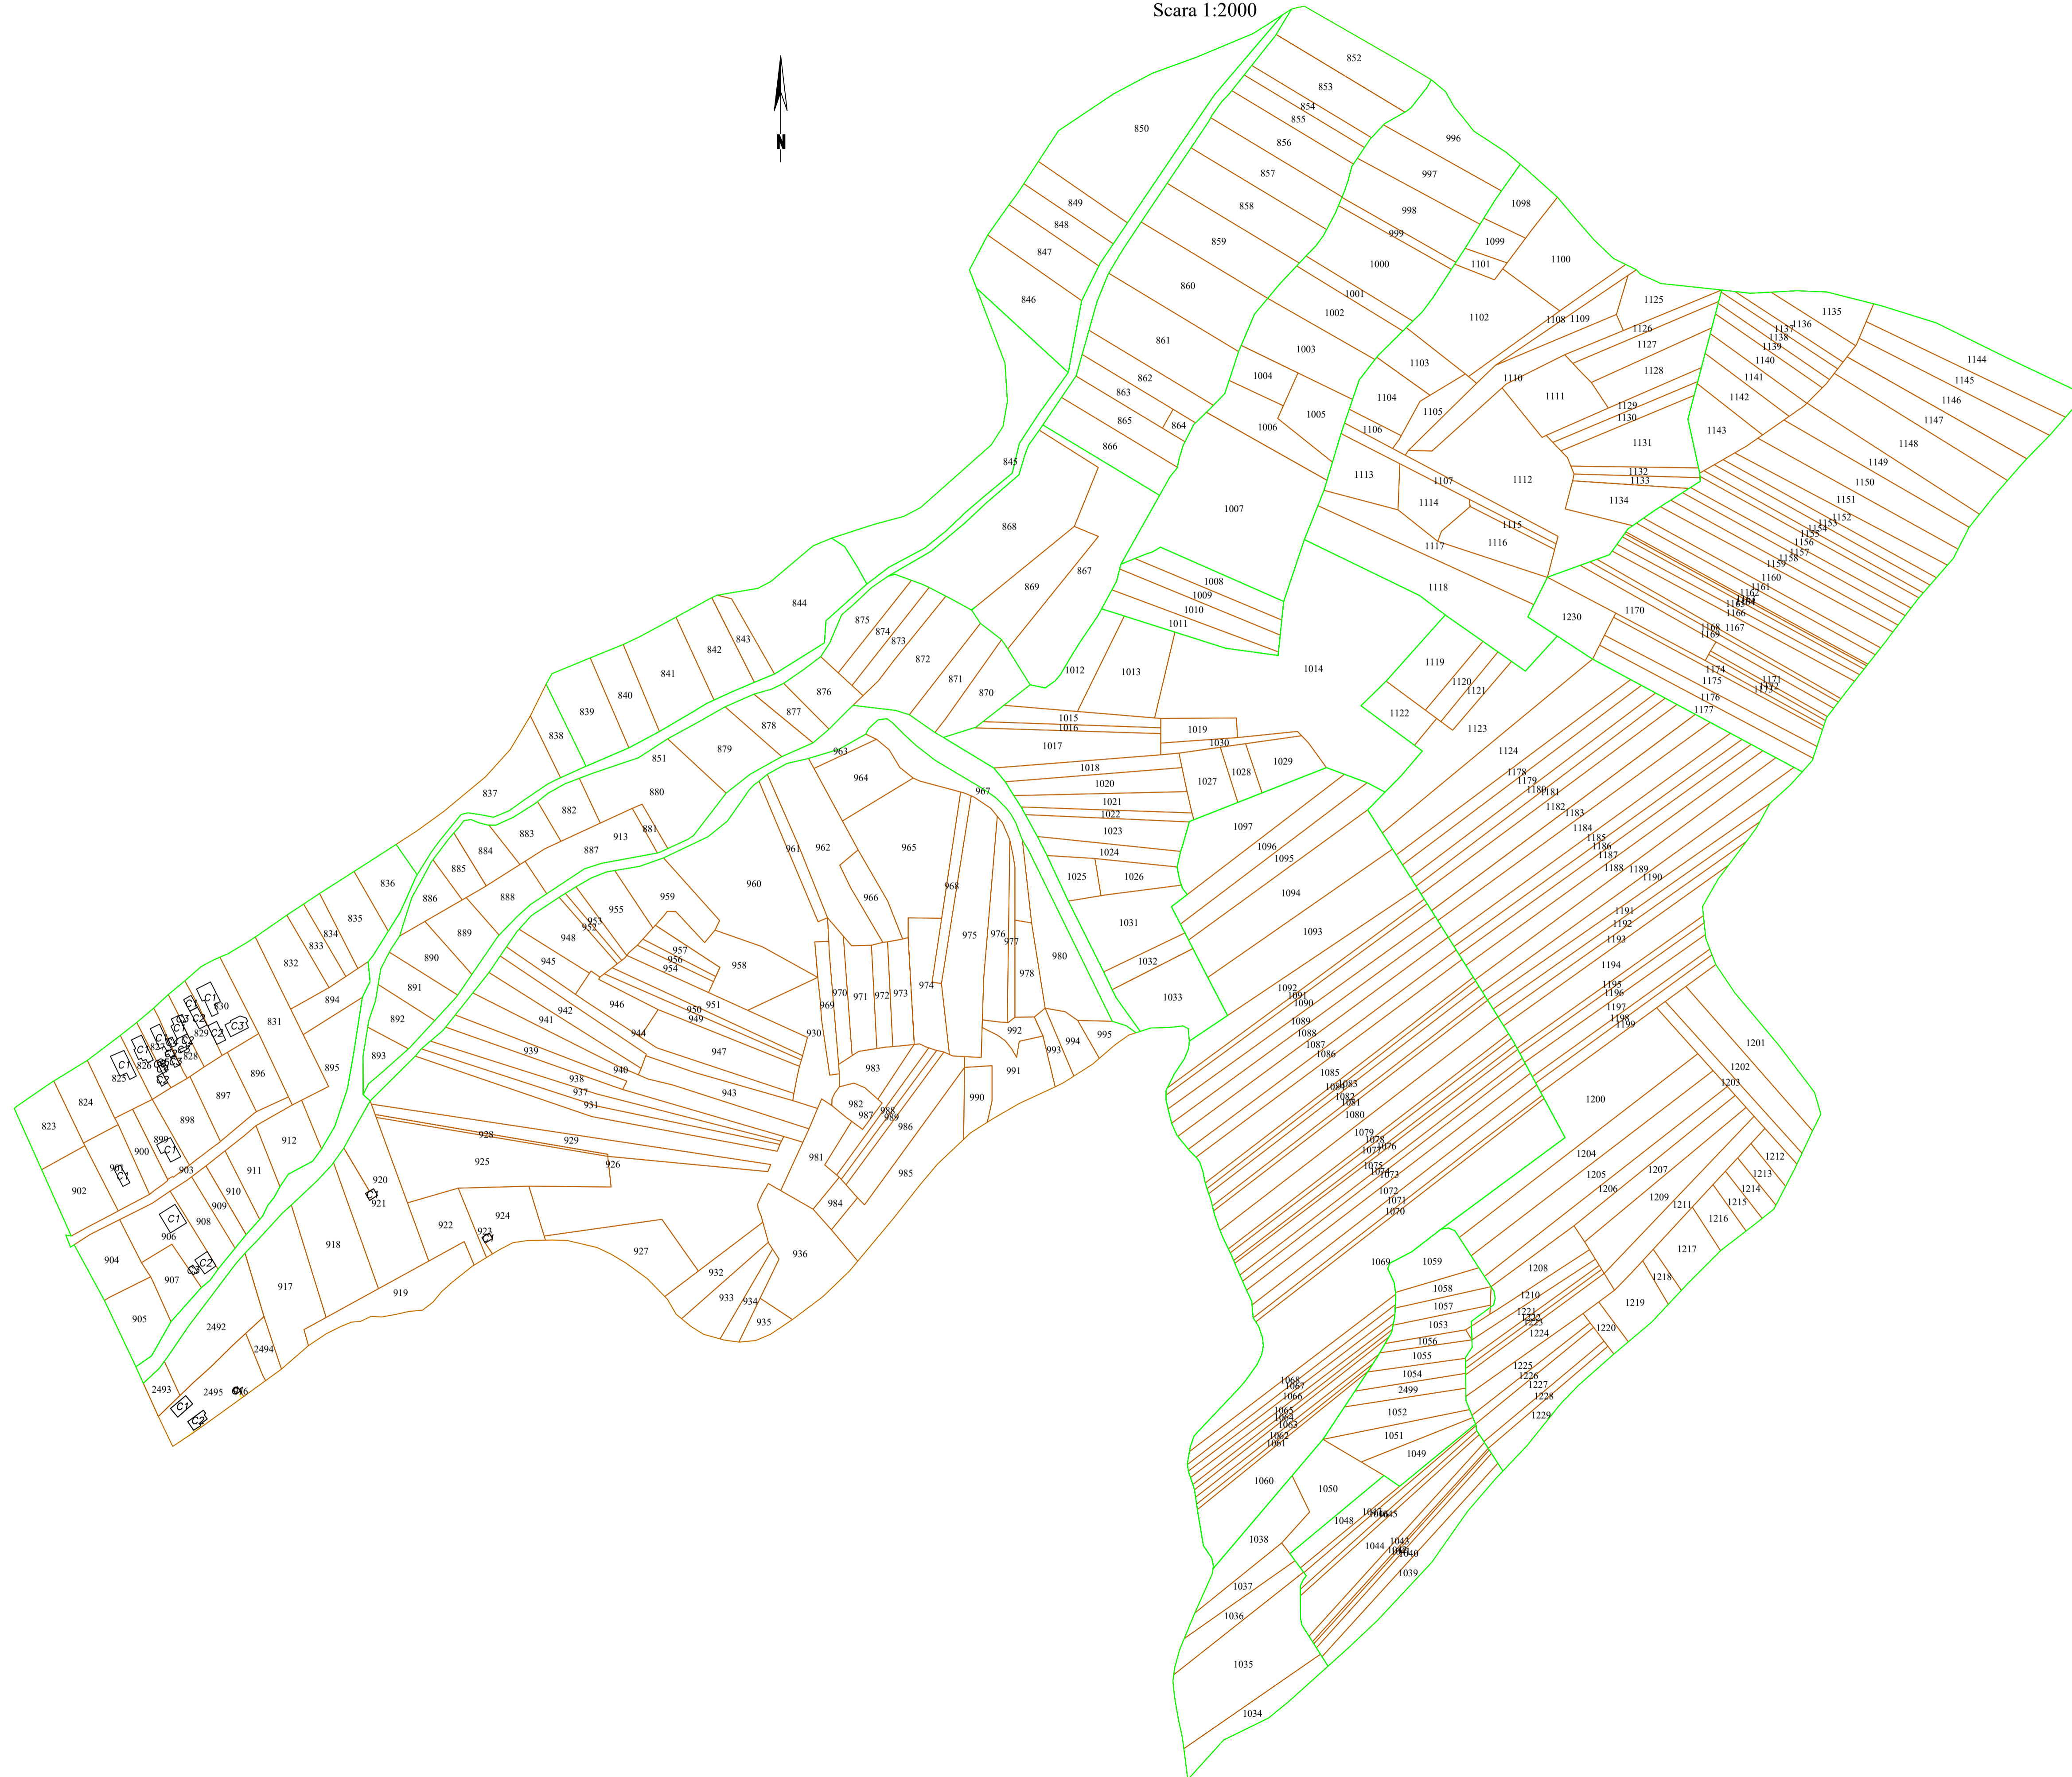

PLAN CADASTRAL
PLANSĂ 1
 UAT Doicesti, jud. Dambovită, sectorul cadastral 23
 Scara 1:2000

S.C. NORTH TOPOCAD SRL
 Iunie 2024

- LIMITA UAT
- LIMITA PUG
- LIMITA SECTOR CADASTRAL
- LIMITA IMOBIL
- LIMITA TARLA

Inregistrare sistematică, UAT Doicesti, Anul 2024