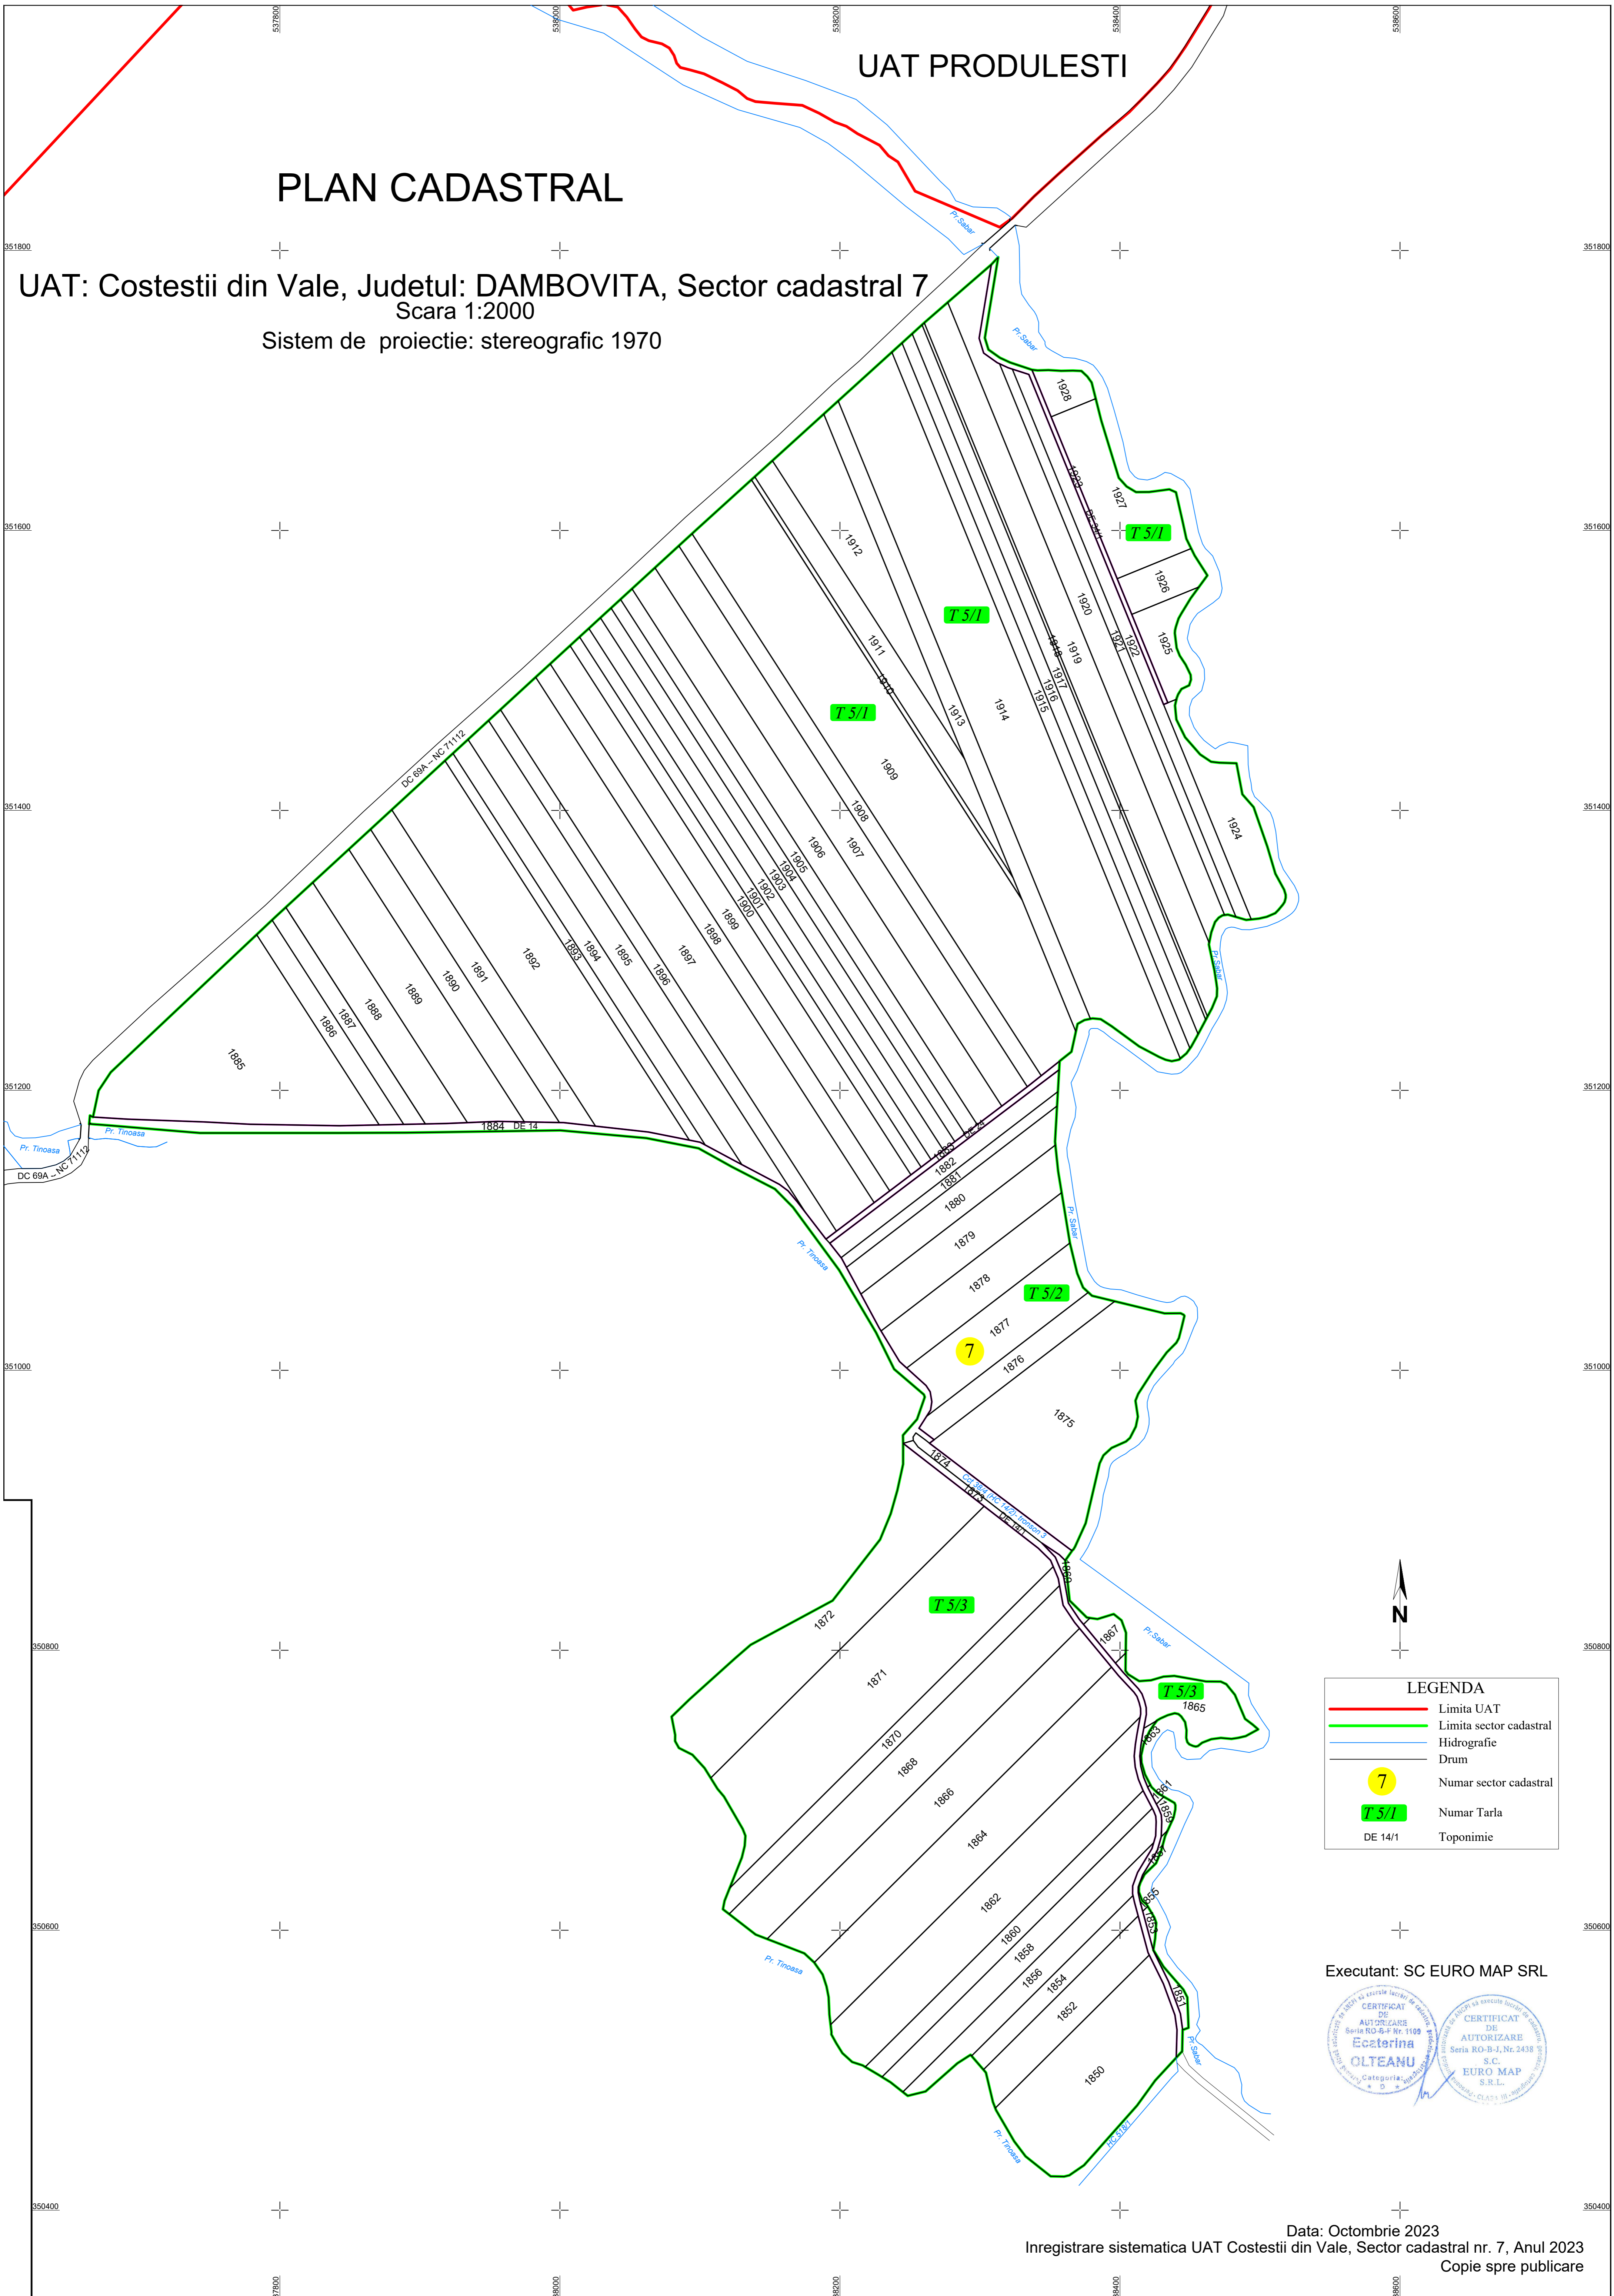

UAT PRODULESTI

PLAN CADASTRAL

UAT: Costestii din Vale, Judetul: DAMBOVITA, Sector cadastral 7

Scara 1:2000

Sistem de proiectie: stereografic 1970

LEGENDA	
	Limita UAT
	Limita sector cadastral
	Hidrografie
	Drum
	Numar sector cadastral
	Numar Tarla
	DE 14/1 Toponimie

Executant: SC EURO MAP SRL