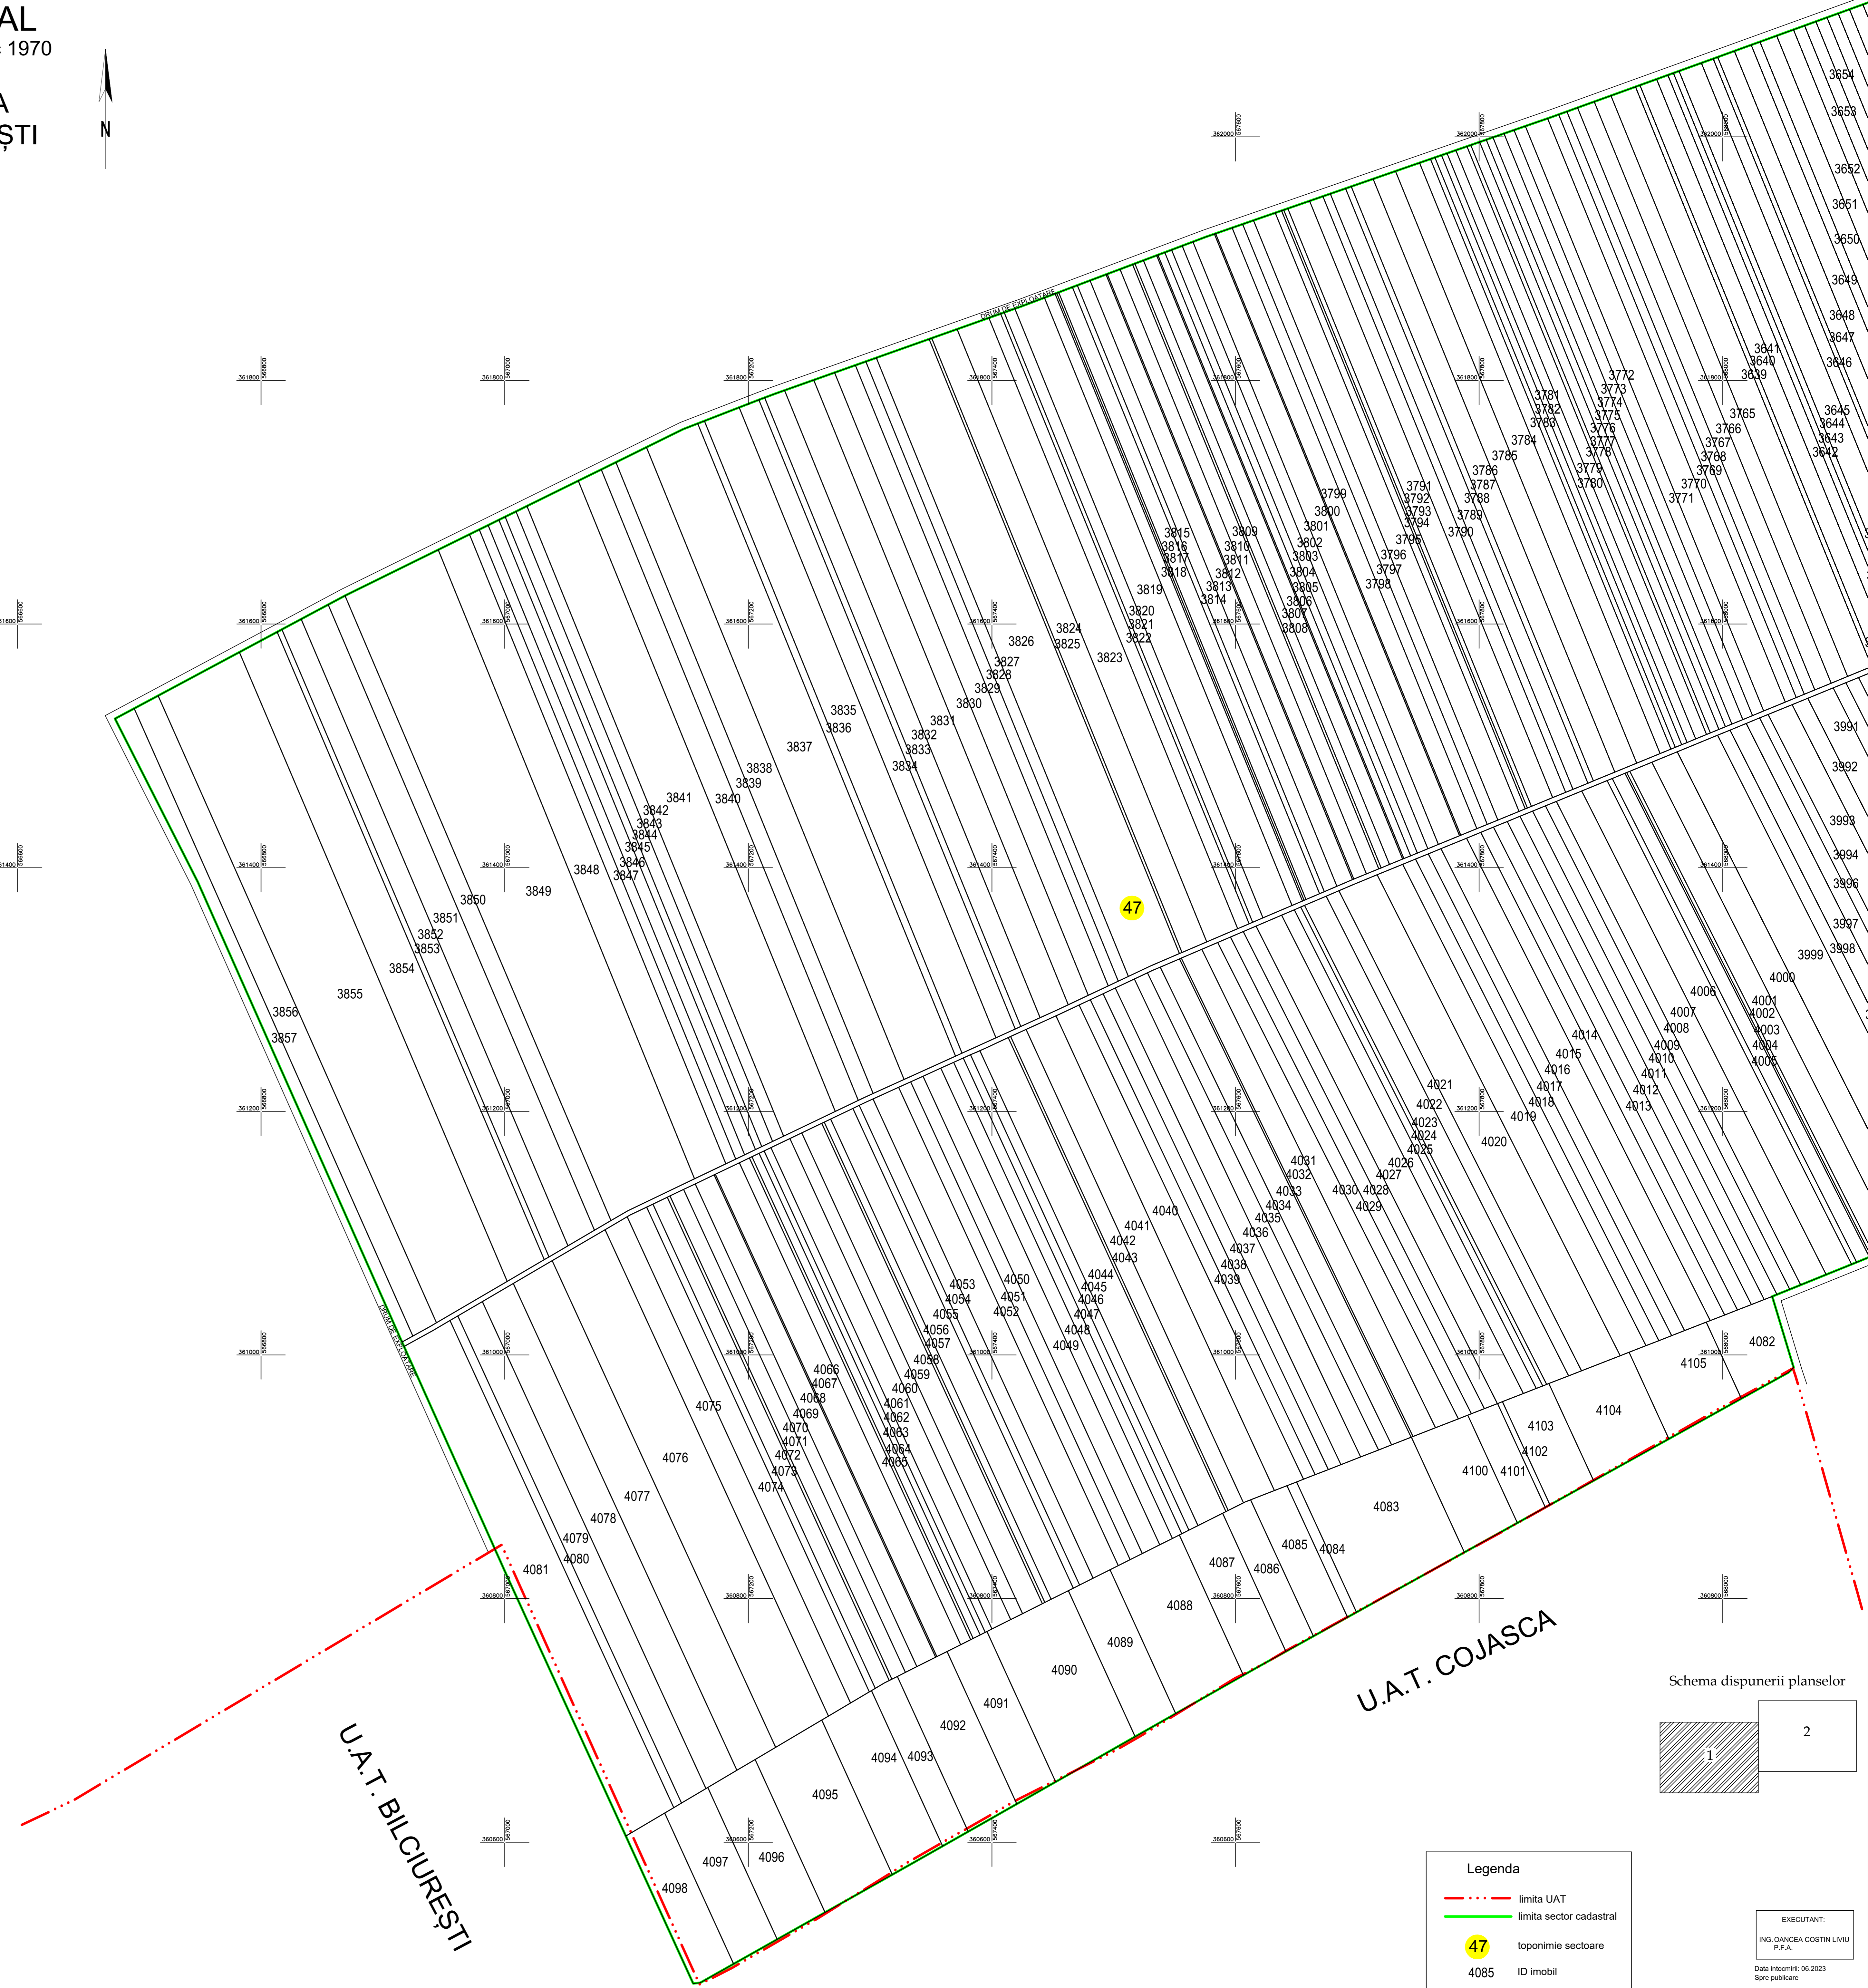

PLAN CADASTRAL
Sistem de proiectie Stereografic 1970
scara 1:2000
JUD.: DÂMBOVIȚA
U.A.T.: COM. CORNEȘTI
Sector cadastral 47
plansa 1

Legenda

- --- limita UAT
- --- limita sector cadastral
- 47 toponimie sectoare
- 4085 ID imobil