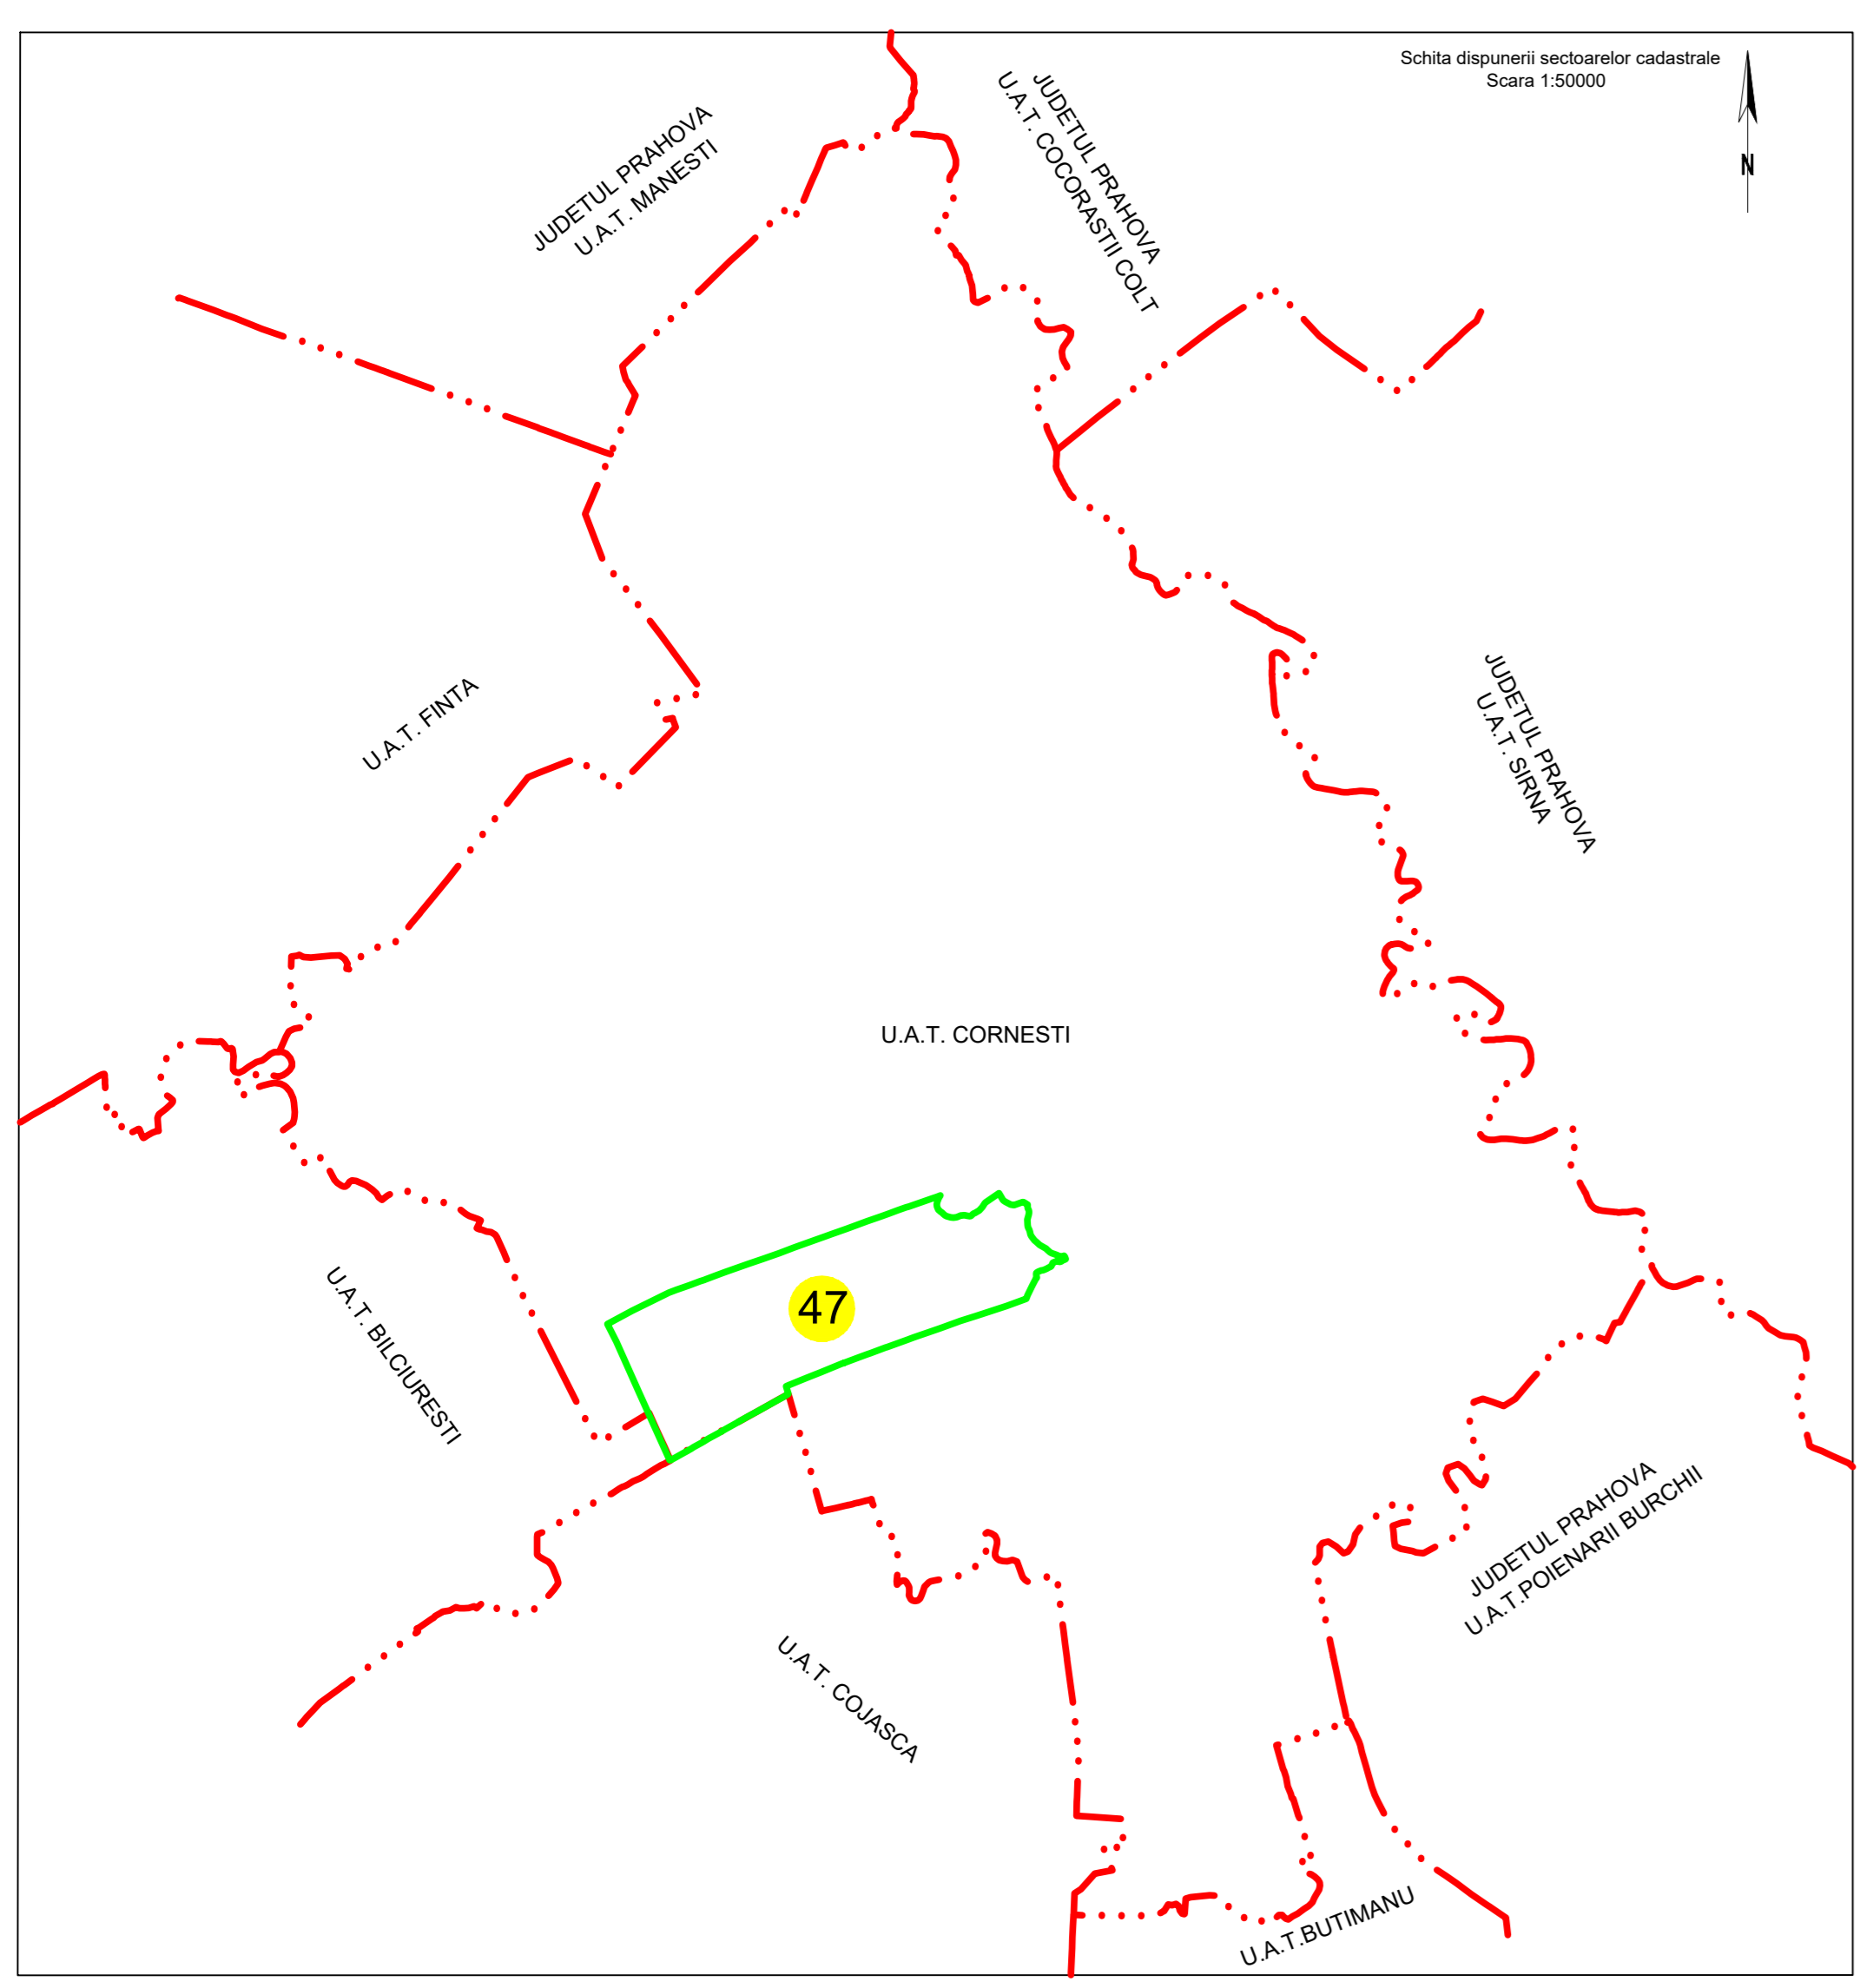

PLAN CADASTRAL
Sistem de proiectie Stereografic 1970
scara 1:2000
JUD.: DÂMBOVIȚA
U.A.T.: COM. CORNEȘTI
Sector cadastral 47
plansa 1

Legenda

- --- limita UAT
- --- limita sector cadastral
- 47 toponimie sectoare
- 4085 ID imobil