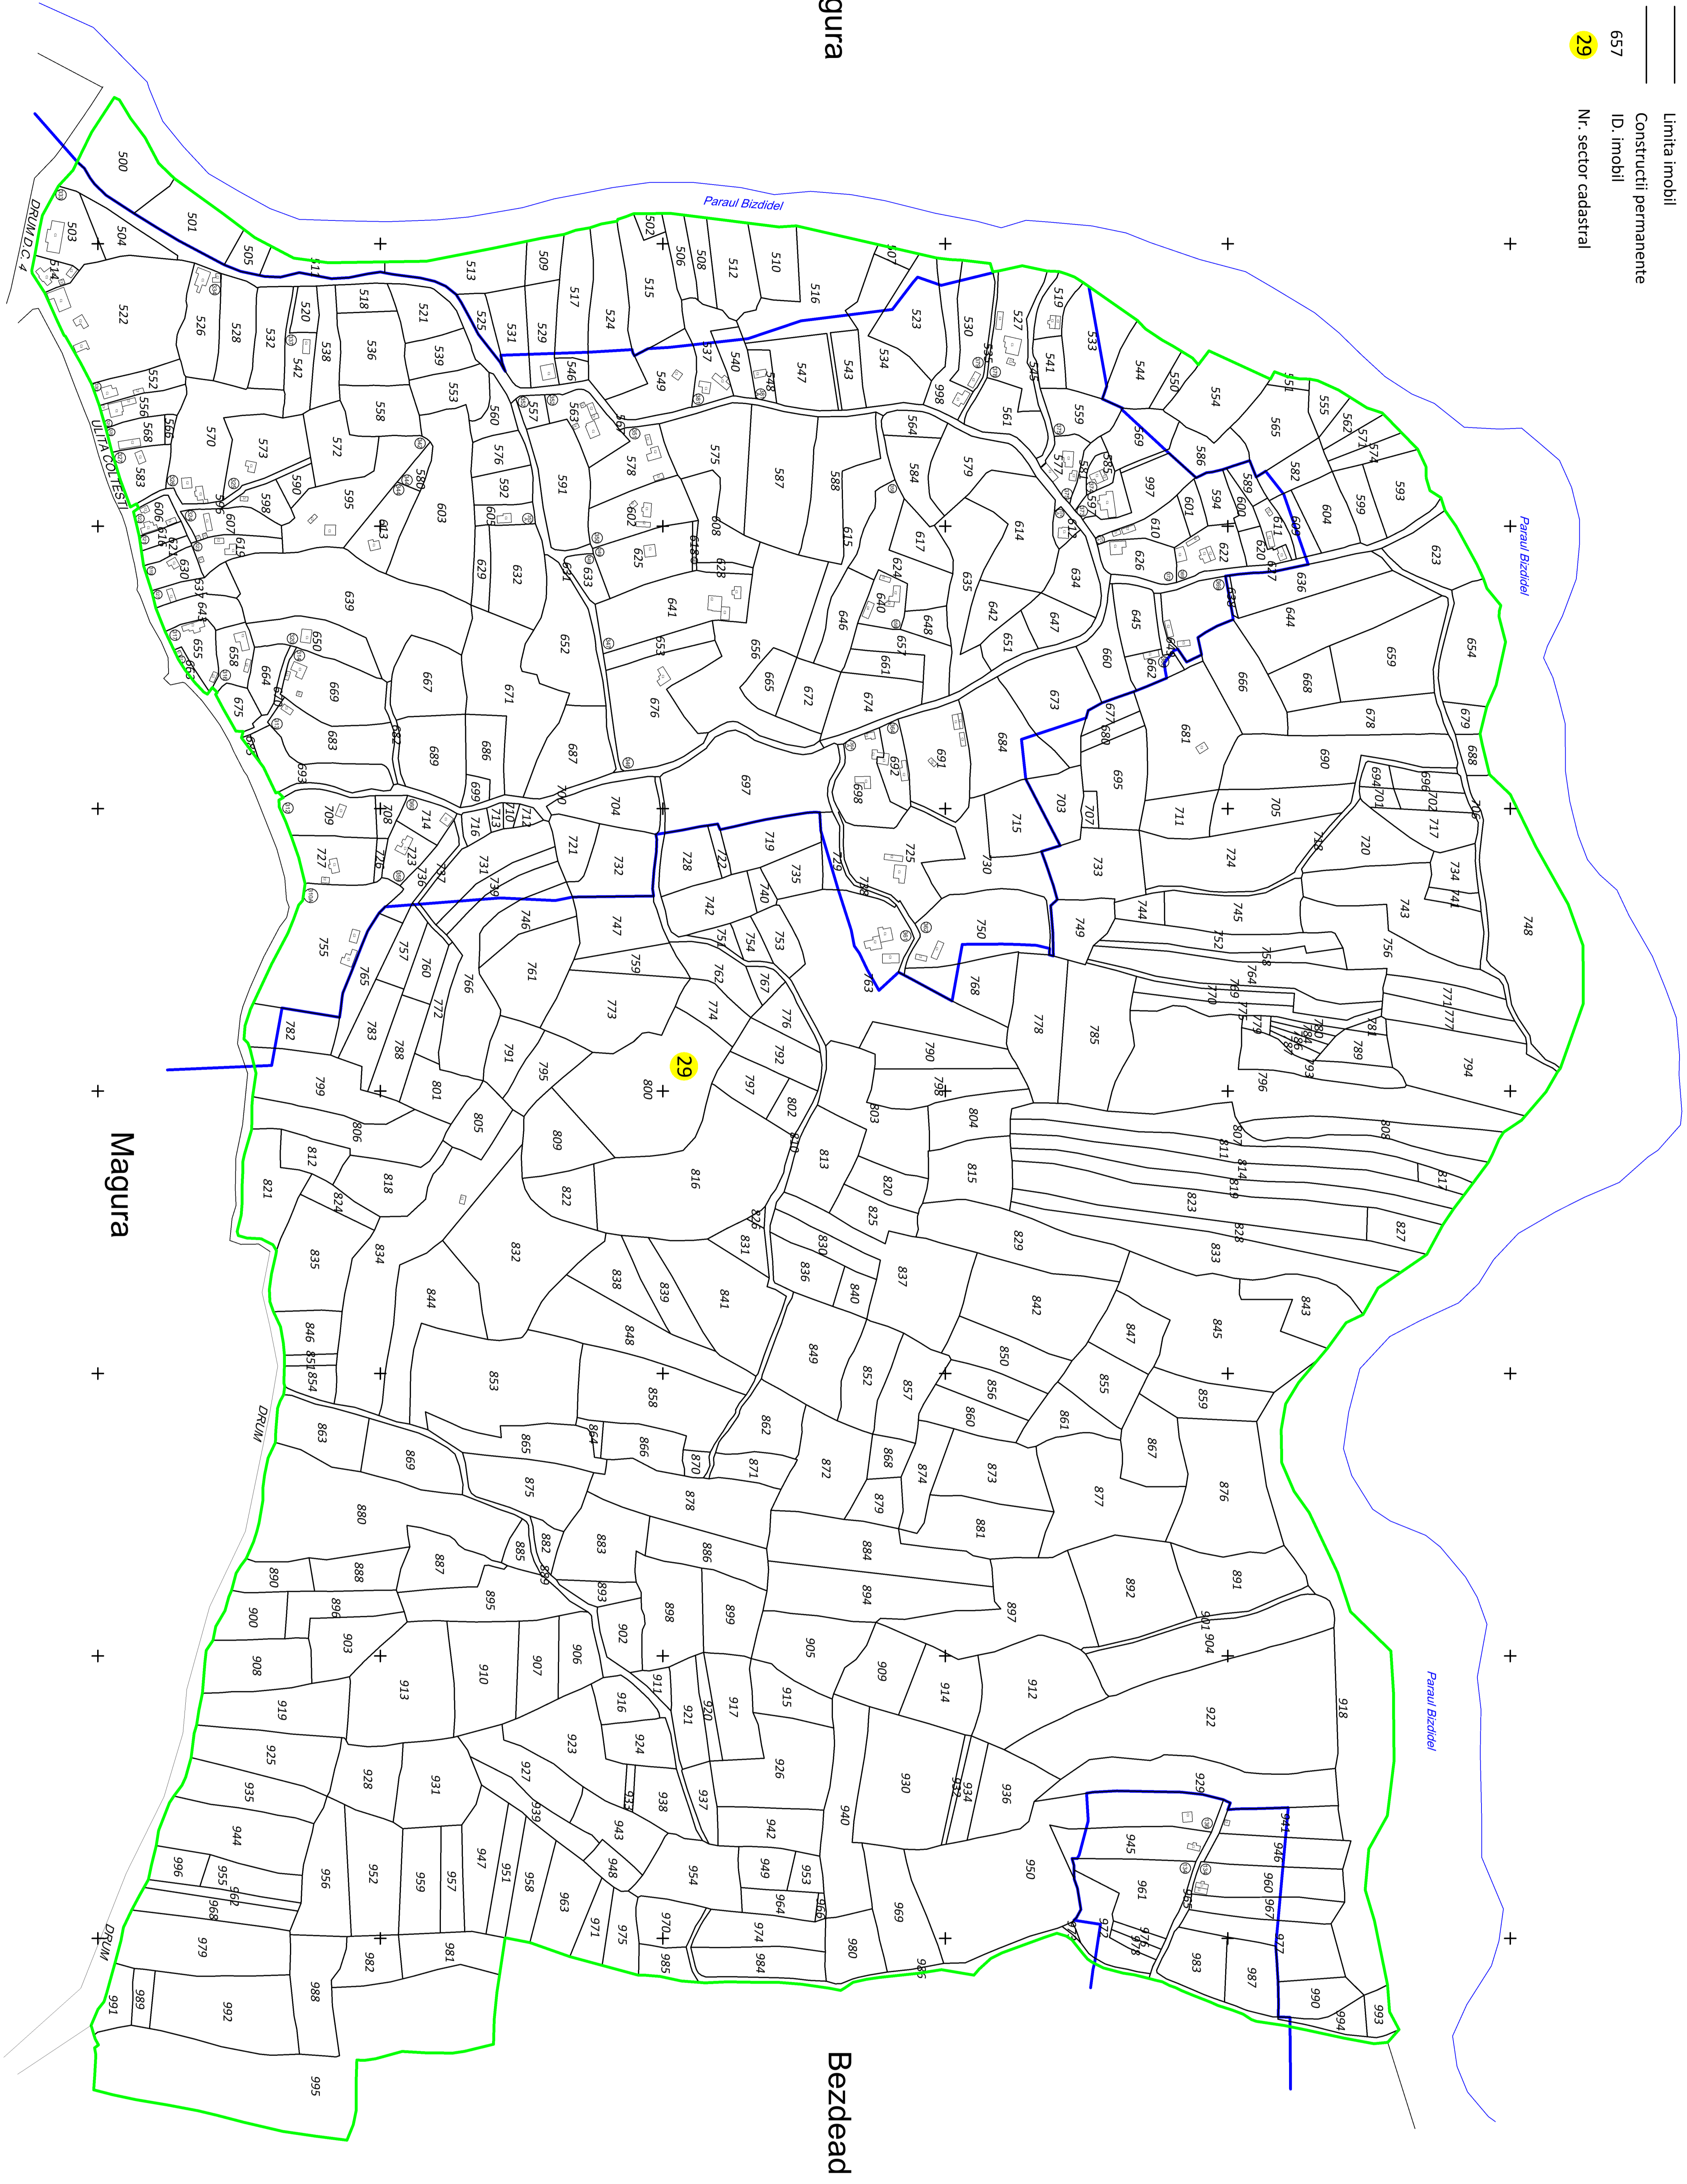

PLAN CADASTRAL
U.A.T. BEZDEAD, Jud. DÂMBOVIȚA, Sector Cadastral 29
Scara 1:2000
Spre publicare

1. **Legenda:**
2. Limita UAT
   - Limita sector cadastral
   - Limita intravilan
   - Limita imobil
   - Construcții permanente
   - 657 ID. imobil
   - 29 Nr. sector cadastral

Schita dispunerii sectoarelor cadastrale
Scara 1:100000