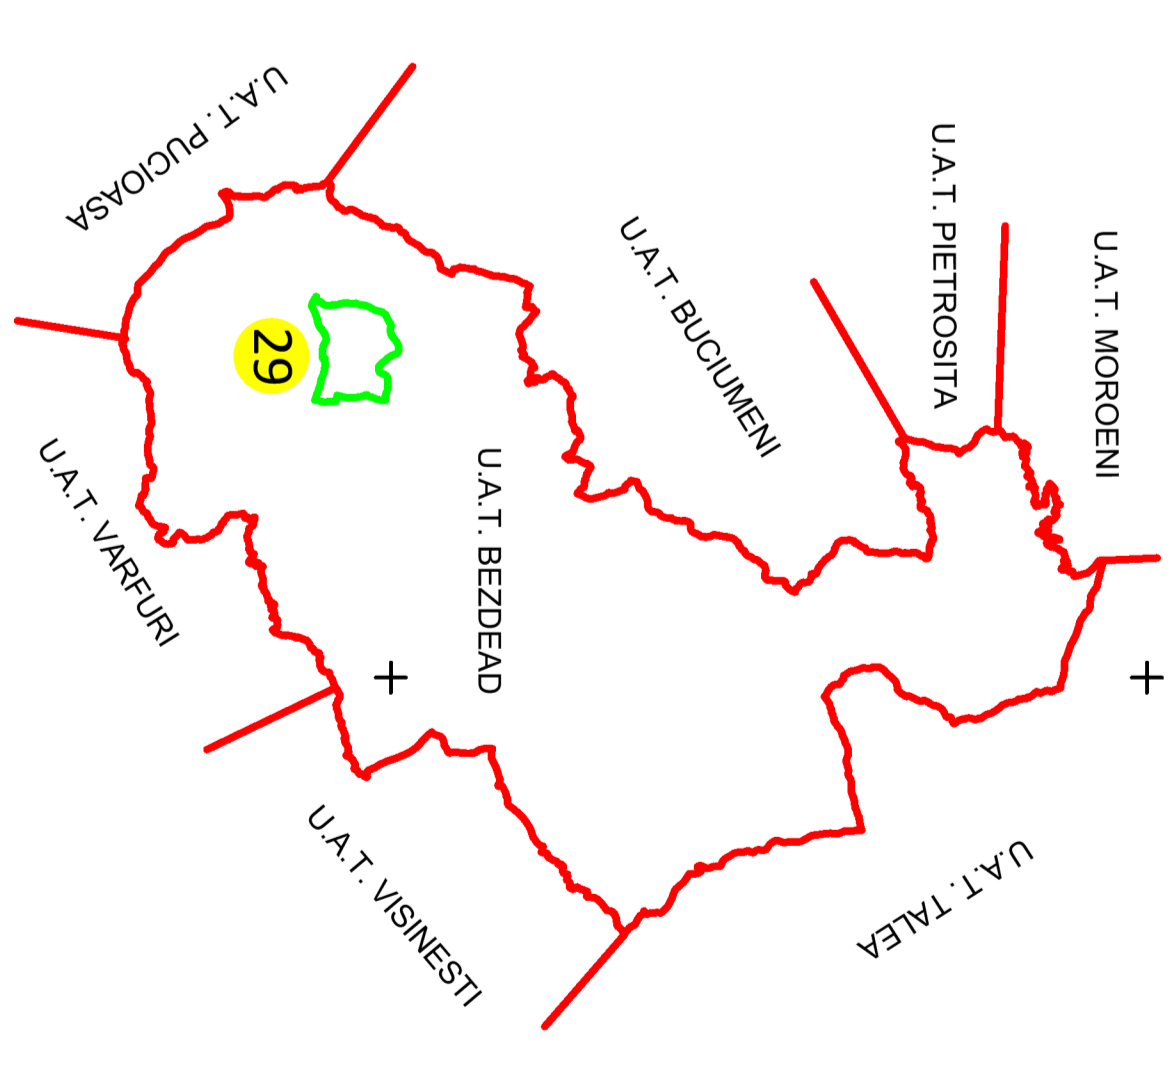

PLAN CADASTRAL
U.A.T. BEZDEAD, Jud. DÂMBOVIȚA, Sector Cadastral 29
Scara 1:2000
Spre publicare

1. **Legenda:**
2. Limita UAT
   - Limita sector cadastral
   - Limita intravilan
   - Limita imobil
   - Construcții permanente
   - 657 ID. imobil
   - 29 Nr. sector cadastral

Schita dispunerii sectoarelor cadastrale
Scara 1:100000