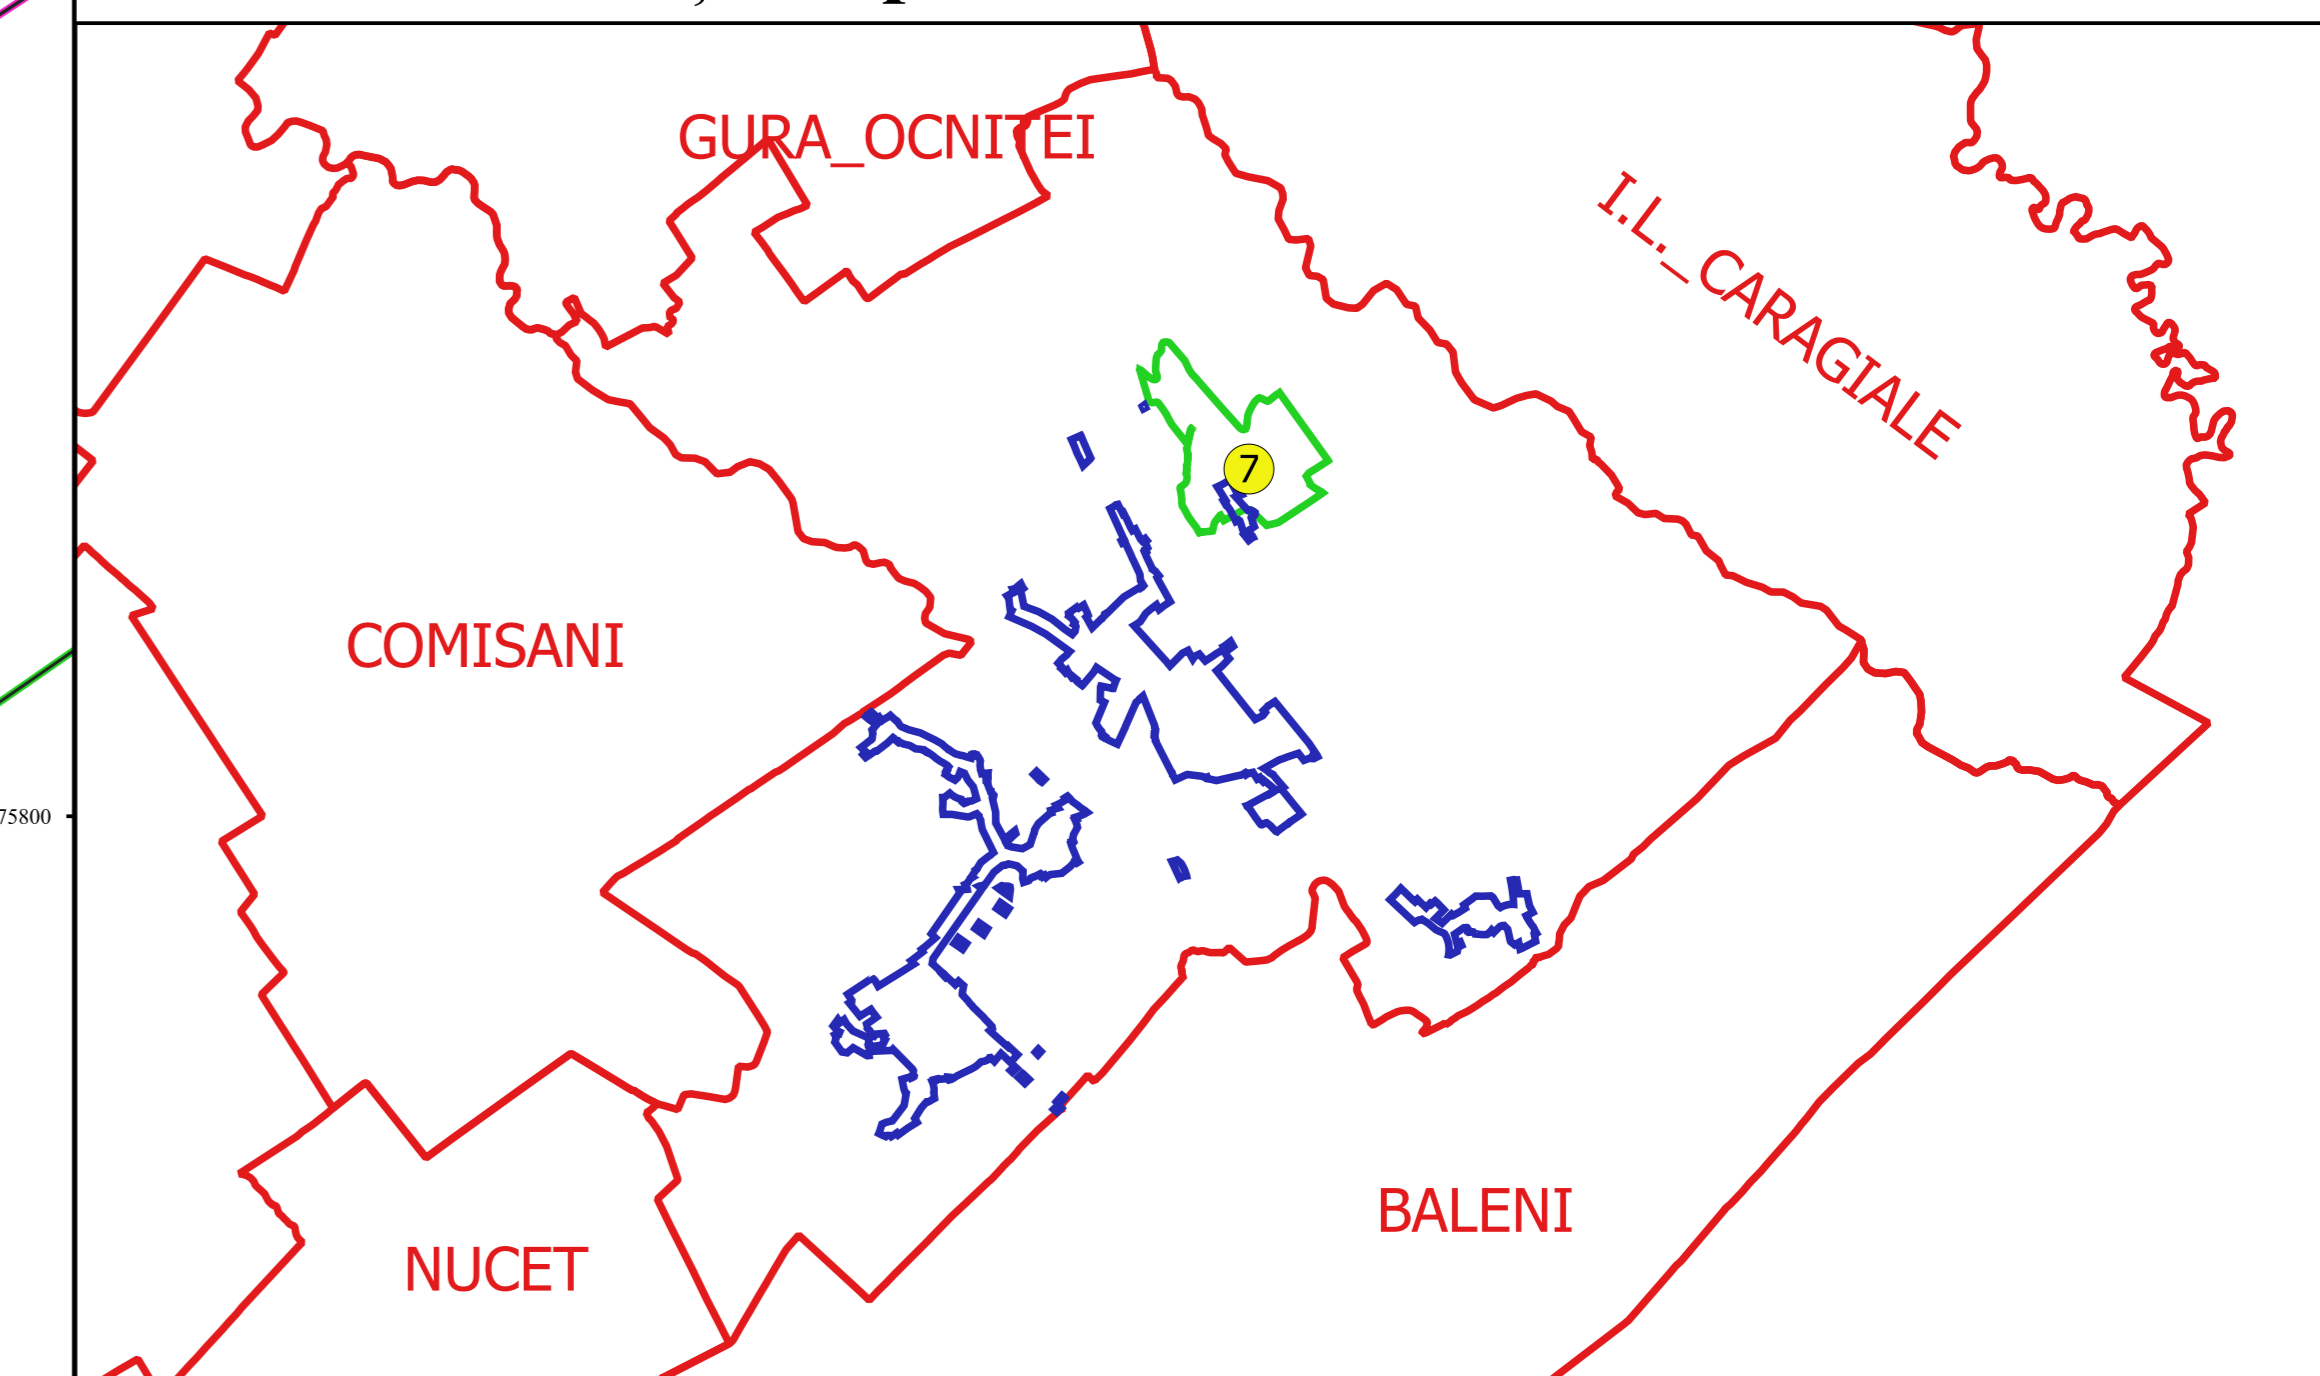

PLAN CADASTRAL
JUDEȚ DAMBOVITA, UAT BUCSANI
Sectorul Cadastral 7
Spre publicare
Scara 1:1000
Sistem de proiecție "STEREO '70"
- Plansa 4 -

Schița de racordare a planșelor

Legendă

- Limită sector
- Limită UAT
- Limită intravilan
- Limită imobil
- Limită construcții
- Limită tarla
- 7 Număr sector
- 762 A Numar_administrativ
- 10340 Număr imobil
- 10342-C1 Număr construcții
- 12 Număr tarla
- De 169, DRUM Toponimie

Schița dispunerii sectorului cadastral

Proiectant
 Ing. SILVIU ALEXANDRU NEA
 Desenat