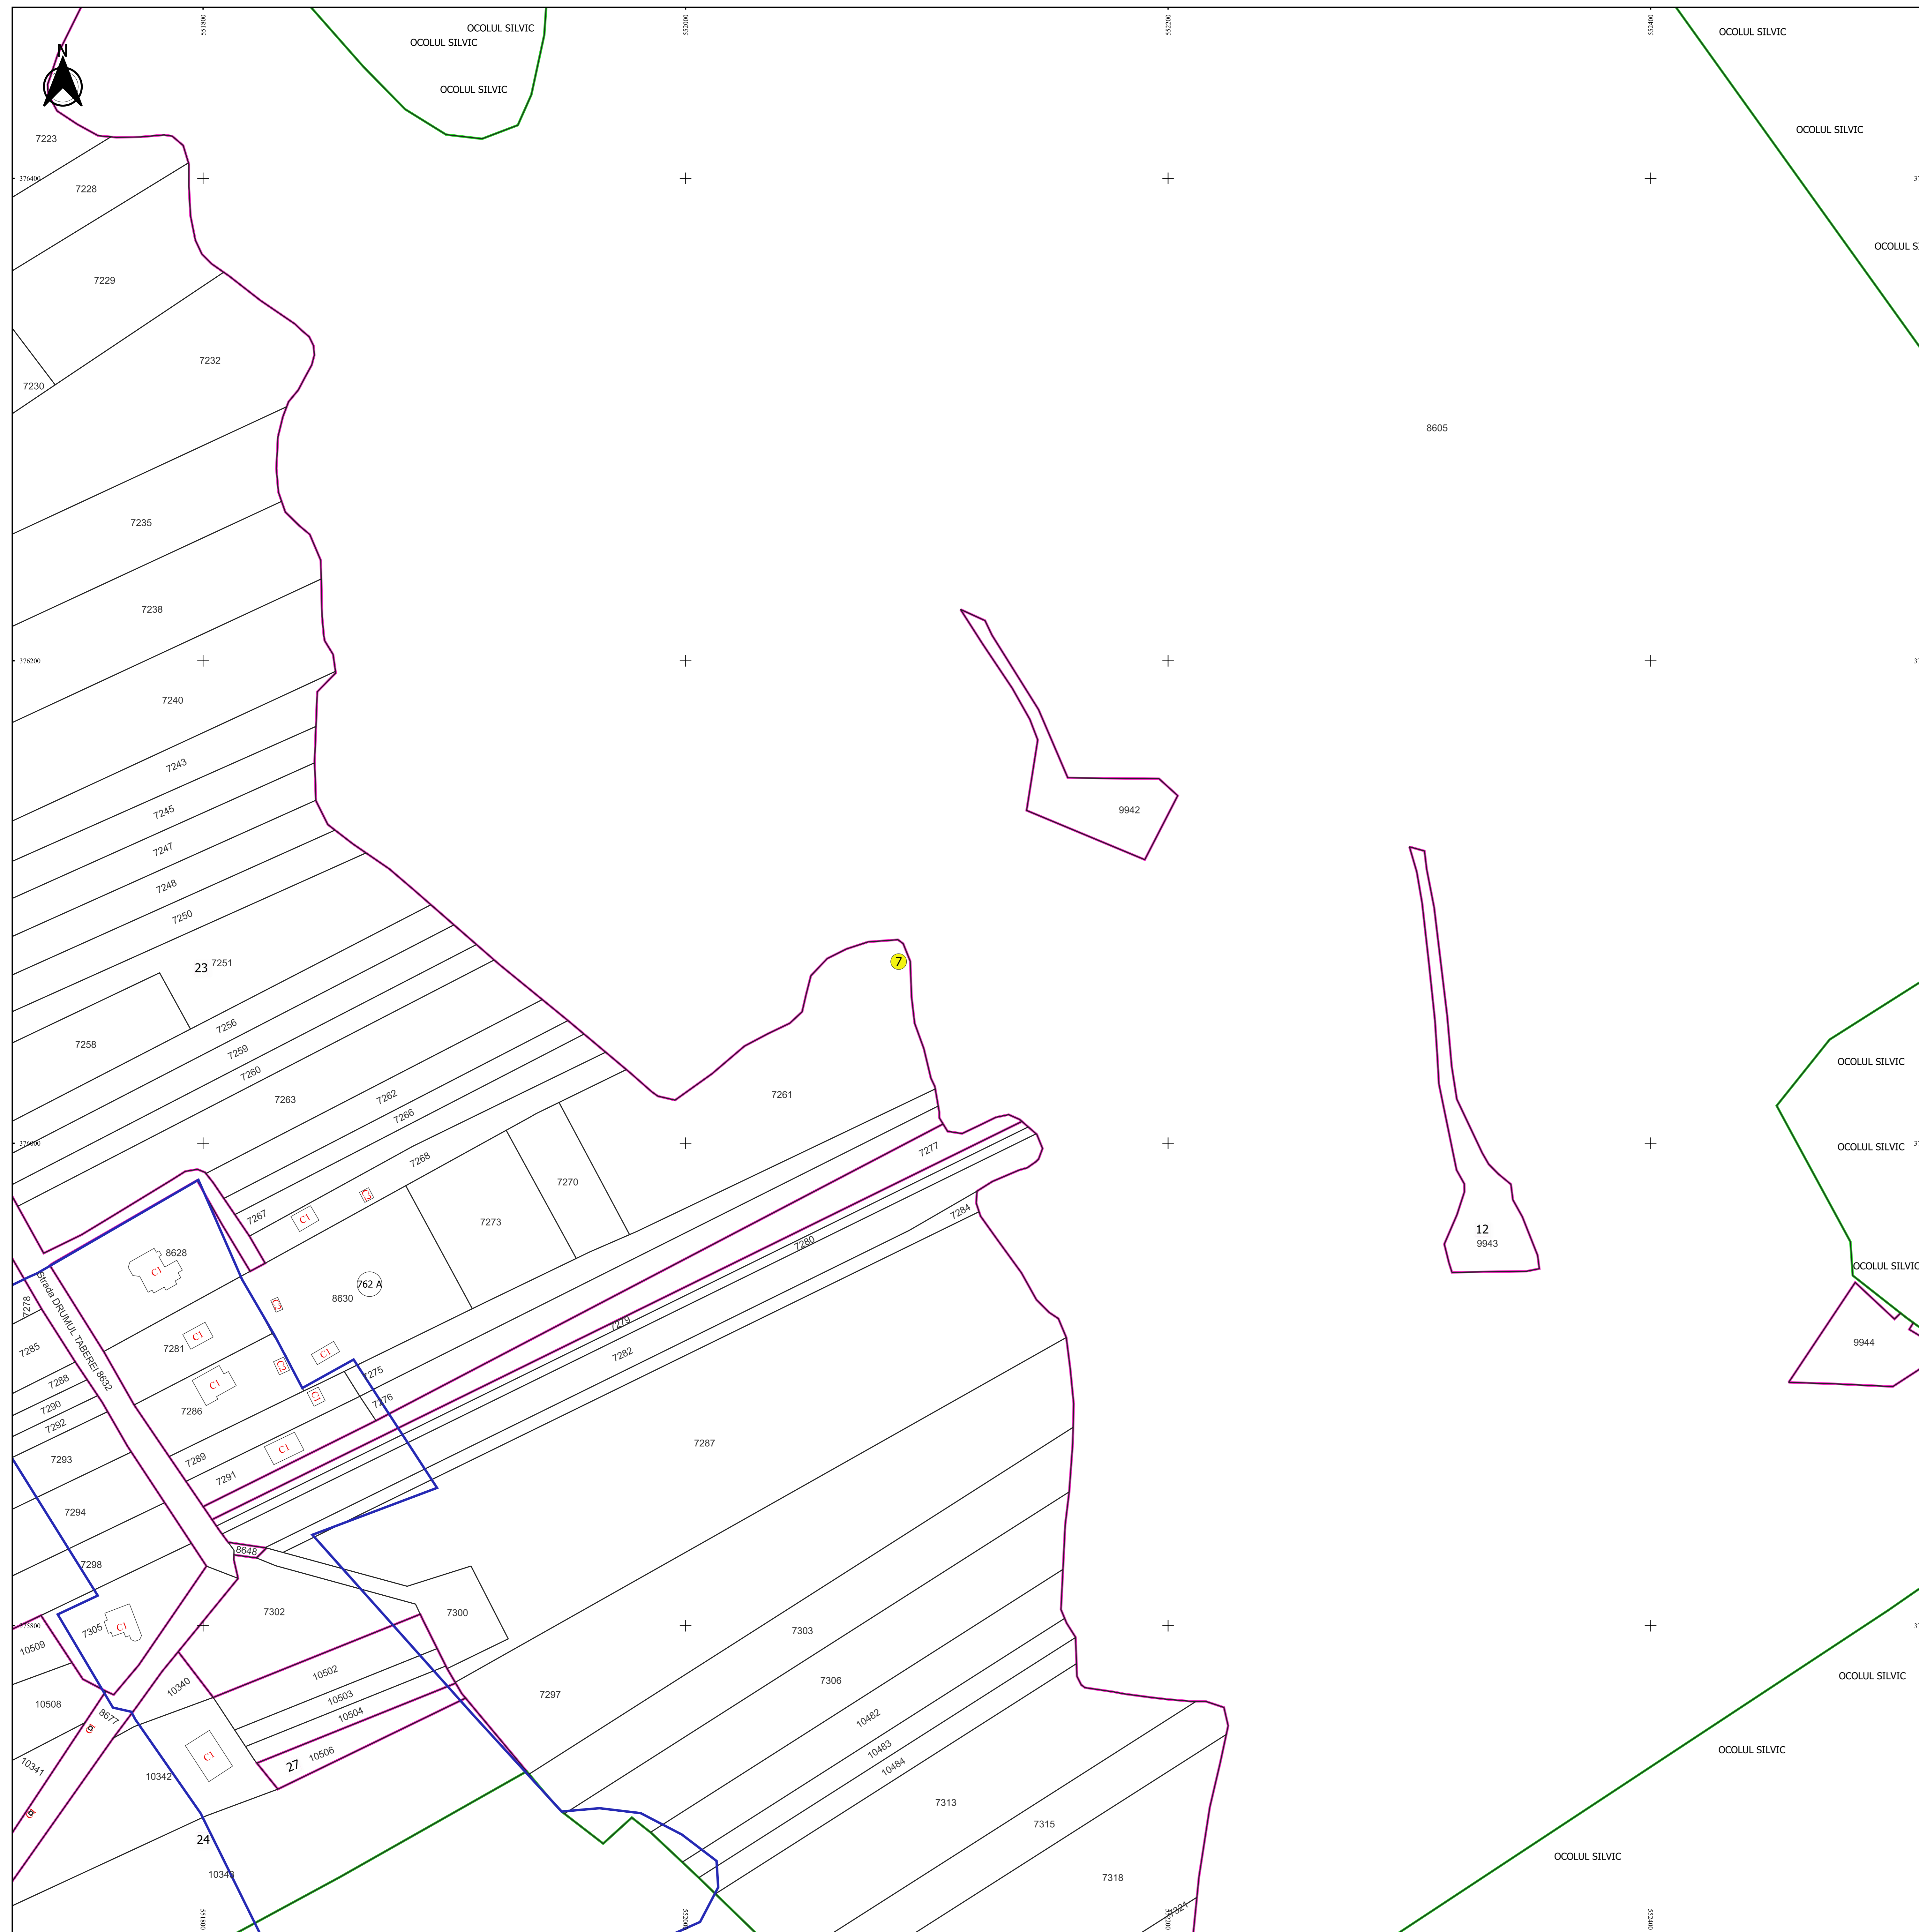

PLAN CADASTRAL
JUDEȚ DAMBOVITA, UAT BUCSANI
Sectorul Cadastral 7
Spre publicare
Scara 1:1000
Sistem de proiecție "STEREO '70"
- Plansa 4 -

Schița de racordare a planșelor

Legendă

- Limită sector
- Limită UAT
- Limită intravilan
- Limită imobil
- Limită construcții
- Limită tarla
- 7 Număr sector
- 762 A Numar_administrativ
- 10340 Număr imobil
- 10342-C1 Număr construcții
- 12 Număr tarla
- De 169, DRUM Toponimie

Schița dispunerii sectorului cadastral

Proiectant
 Ing. SILVIU ALEXANDRU NEA
 Desenat