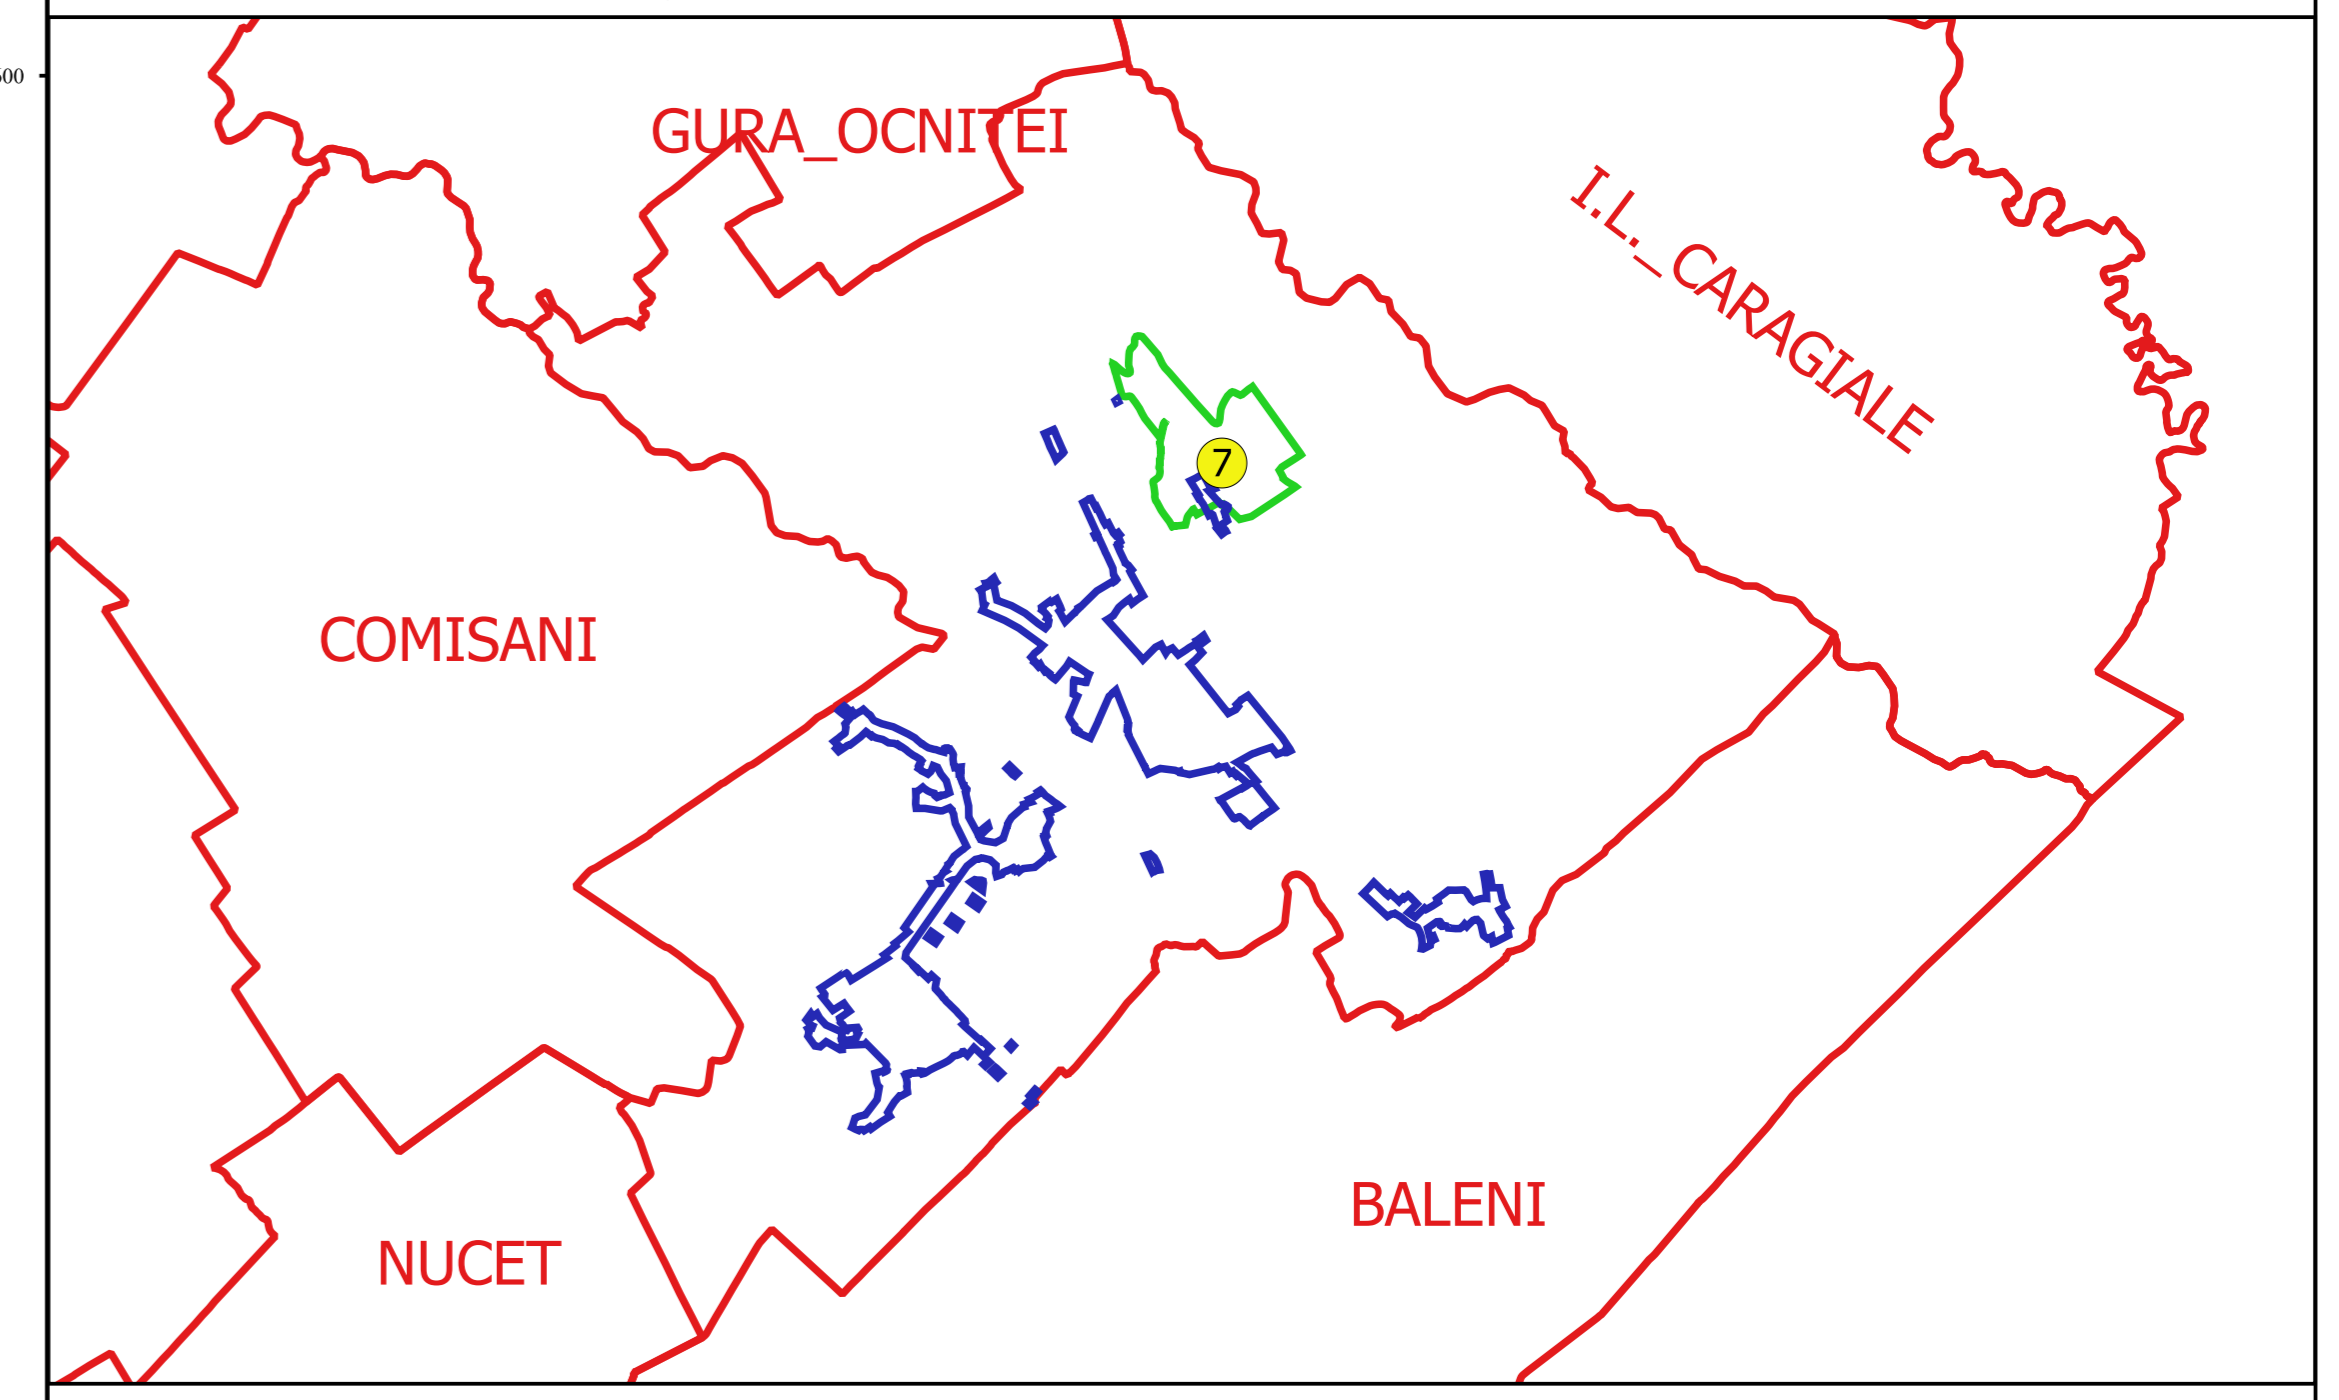

PLAN CADASTRAL
JUDEȚ DAMBOVITA, UAT BUCSANI
Sectorul Cadastral 7
Spre publicare
Scara 1:1000
Sistem de proiecție "STEREO '70"
- Plansa 2 -

Schița de racordare a planșelor

Legendă

- Limită sector
- Limită UAT
- Limită intravilan
- Limită imobil
- Limită construcții
- Limită tarla
- 7 Număr sector
- 762 A Numar_administrativ
- 10340 Număr imobil
- 10342-C1 Număr construcții
- 12 Număr tarla
- De 169, DRUM Toponimie

Schița dispunerii sectorului cadastral

Proiectant
 Ing. SILVIU ALEXANDRU NEA
 Desenat