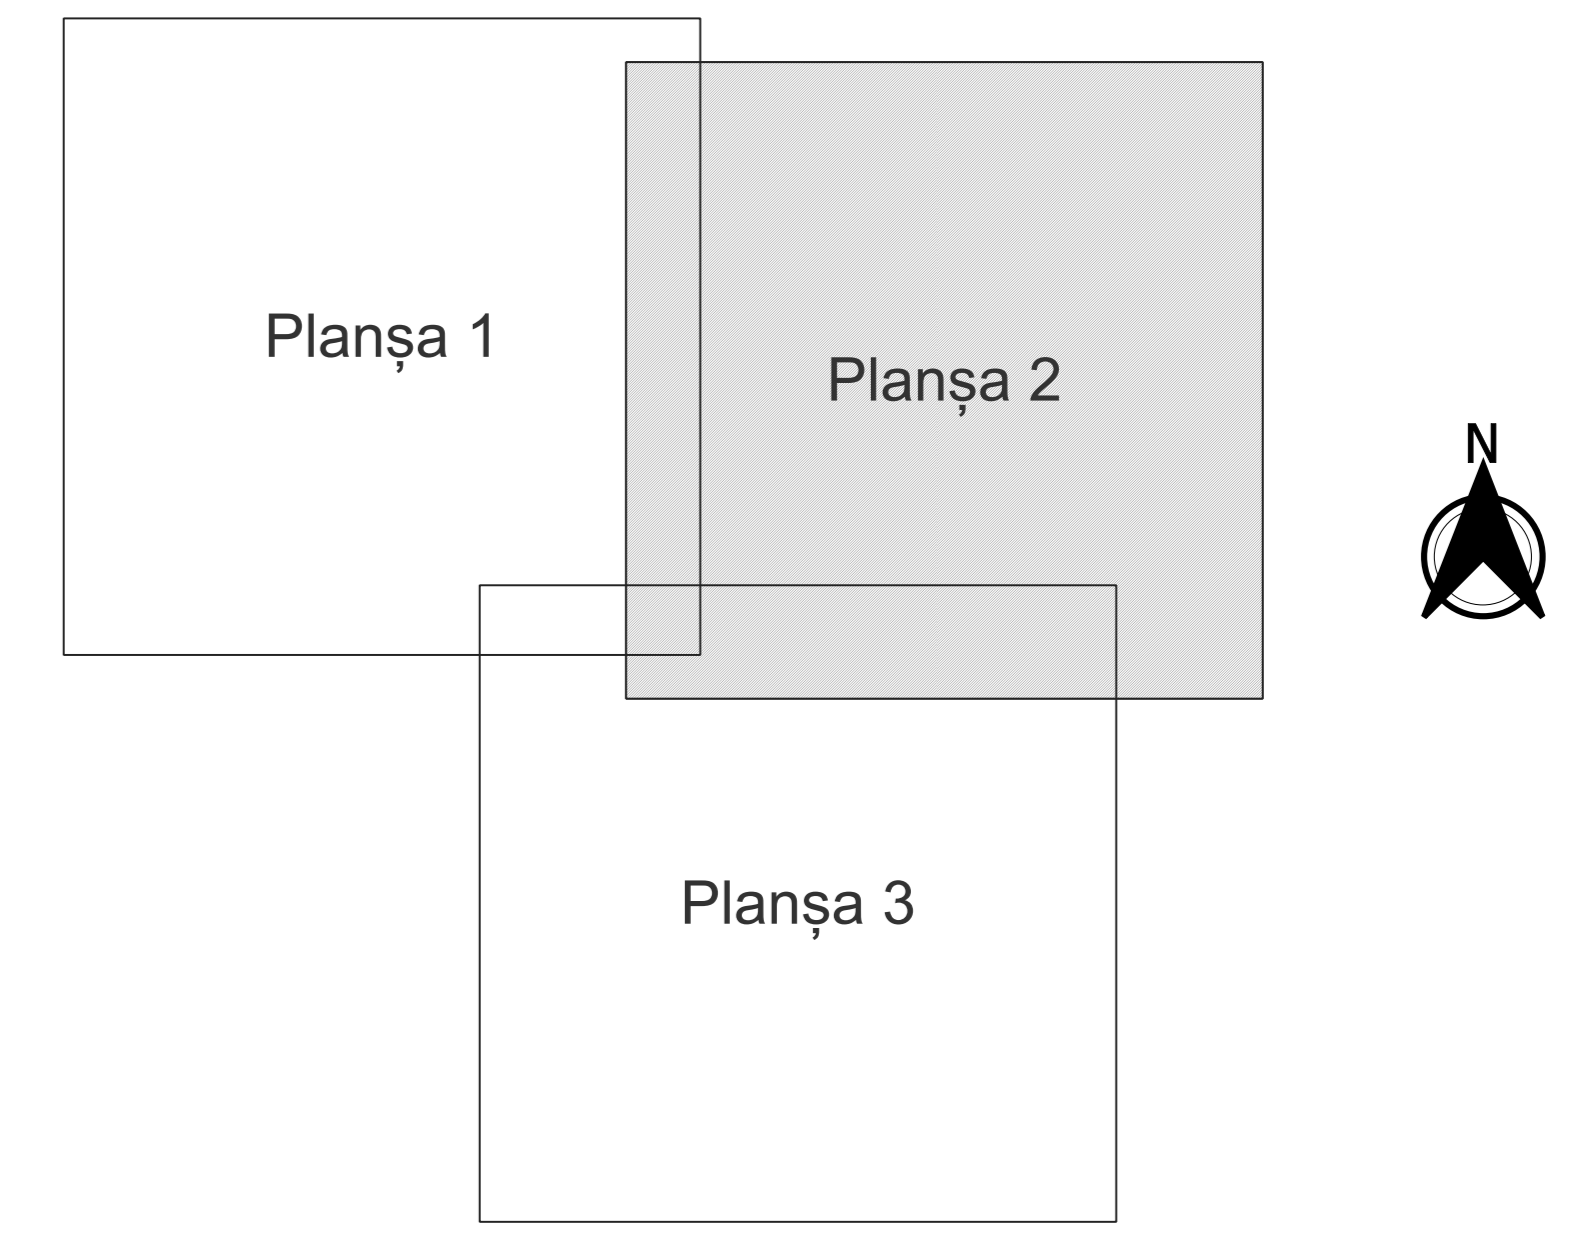

PLAN CADASTRAL
JUDEȚ DÂMBOVIȚA, UAT BUCȘANI
Sectorul Cadastral 6
Spre publicare
Scara 1:2000
Sistem de proiecție "STEREO '70"
- Planșa 2 -

Schița de racordare a planșelor

- Legendă**
- Limită sector
 - Limită UAT
 - Limită intravilan
 - Limită imobil
 - ⑥ Număr sector
 - 4158 Număr imobil
 - PD 165 Toponimie

Schița dispunerii sectorului cadastral

Proiectant
 Ing. GEORGHE CĂSTIUBĂ ȘEL
 Ing. VELEA ȘTEFĂ ALEXANDRU
 Desenat