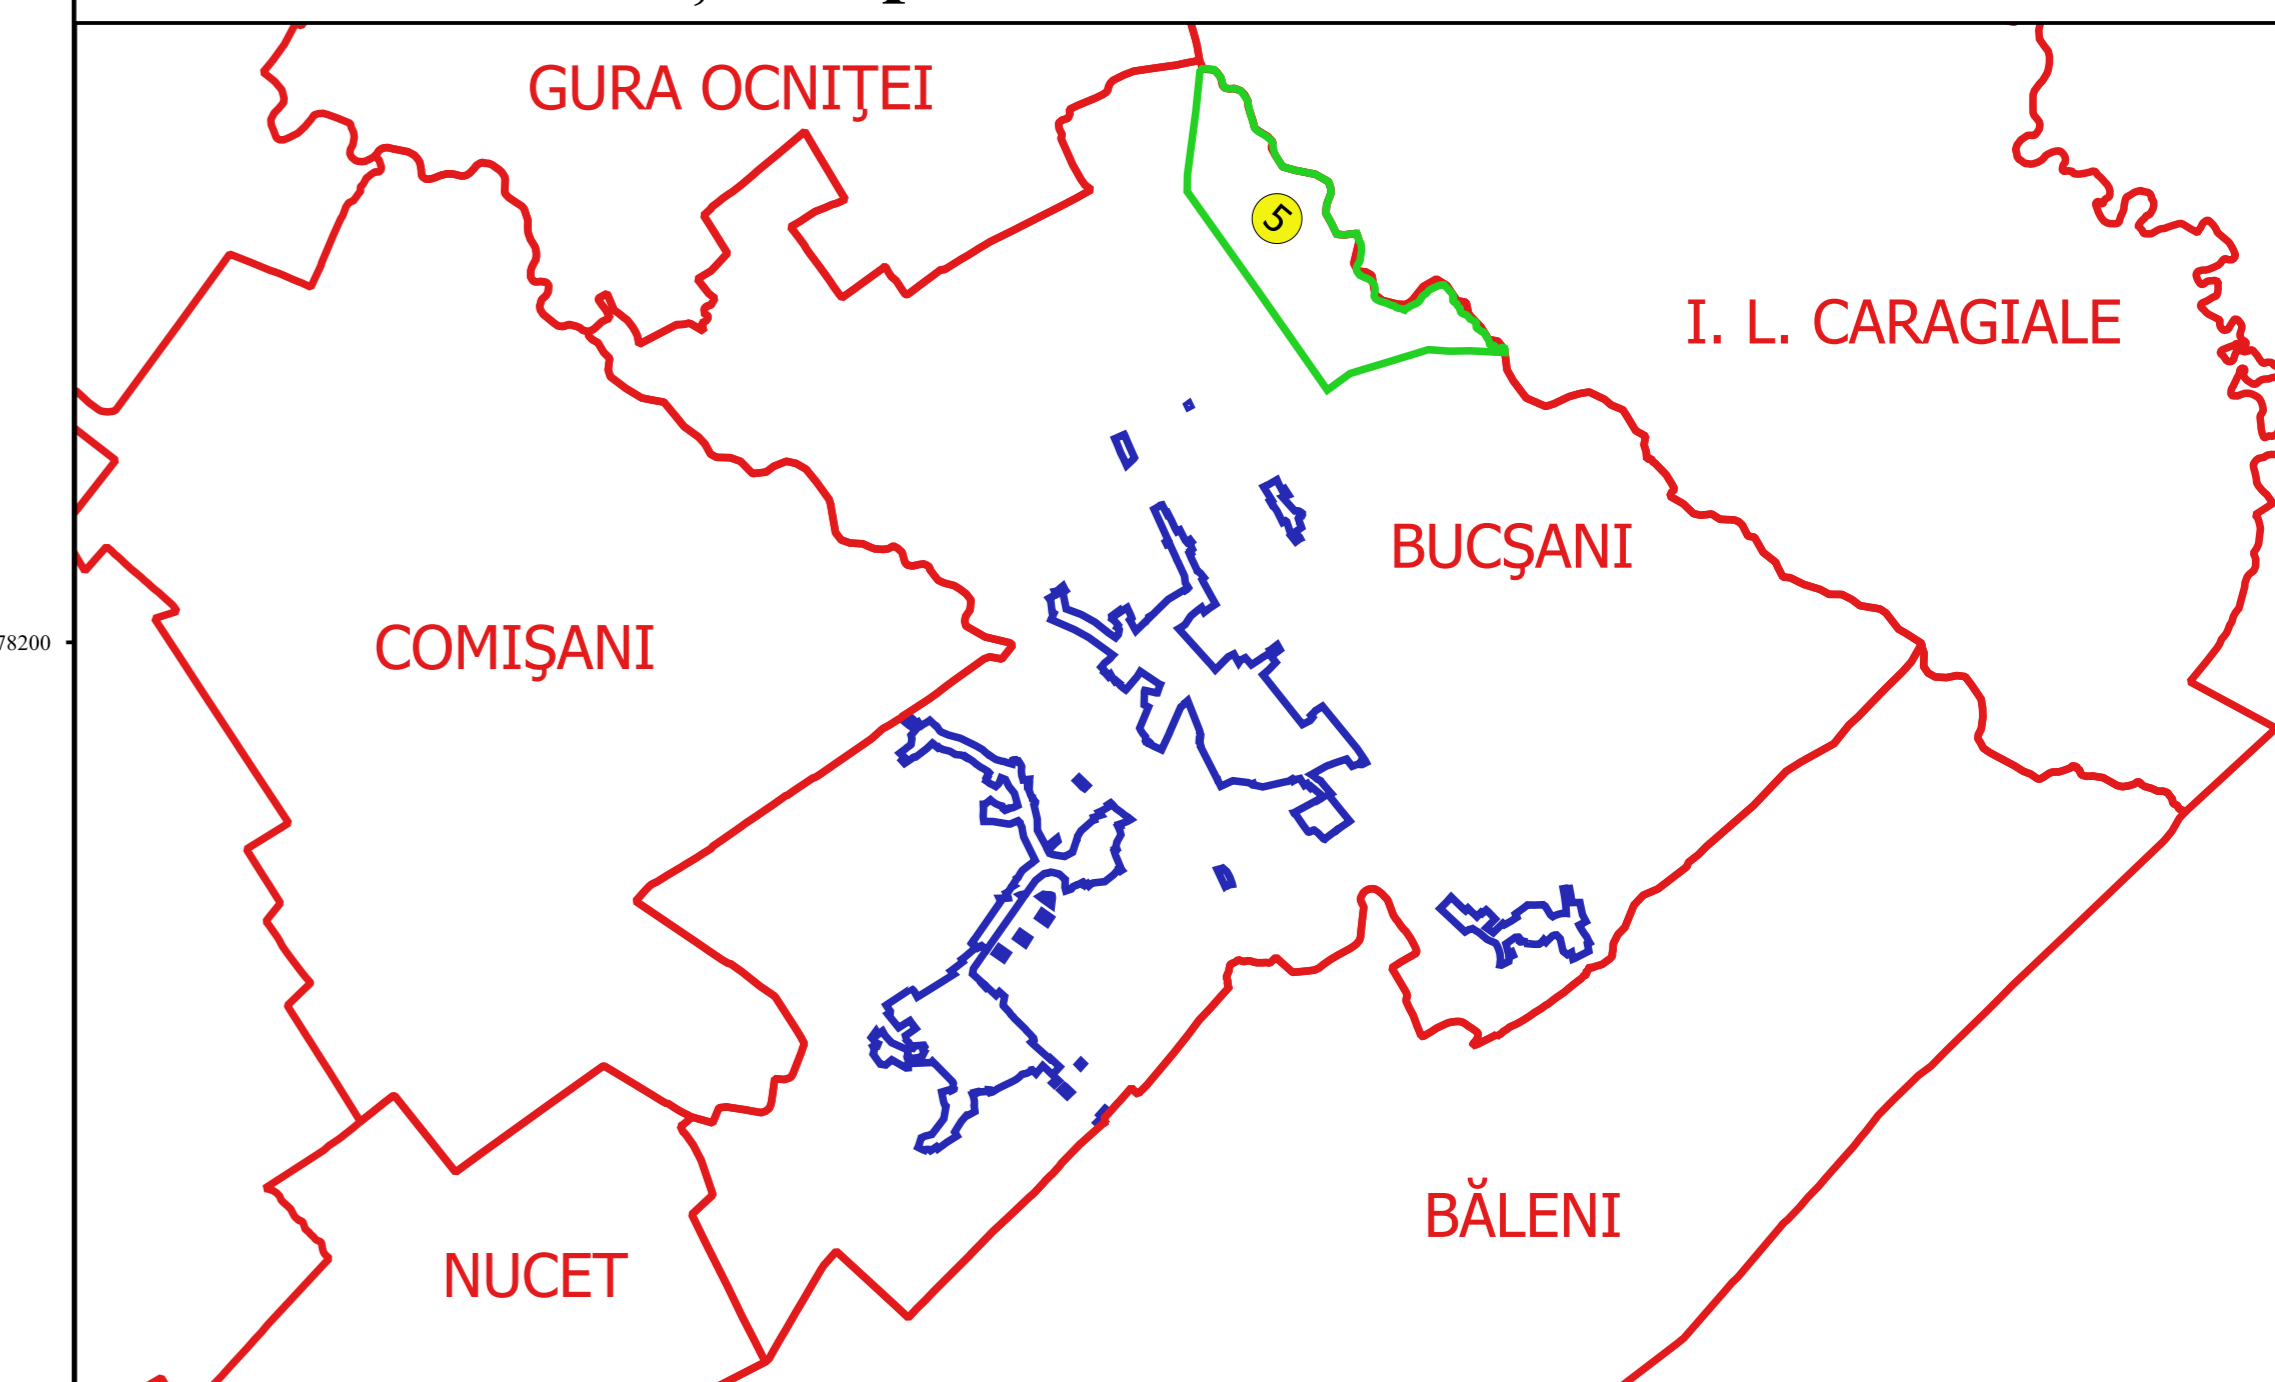

GURA OCNIȚEI

UAT I. L. CARAGIALE

PLAN CADASTRAL
JUDEȚ DÂMBOVIȚA, UAT BUCȘANI
Sectorul Cadastral 5
Spre publicare
Scara 1:2000
Sistem de proiecție "STEREO '70"
- Planșa 1 -

Schița de racordare a planșelor

Legendă

- Limită sector
- Limită UAT
- Limită intravilan
- Limită imobil
- Limită tarla
- ⑤ Număr sector
- 4157 Număr imobil
- 12 Număr tarla
- PD 165 Toponimie

Schița dispunerii sectorului cadastral

Proiectant
 Ing. VESELIU ALEXANDRU
 Date: