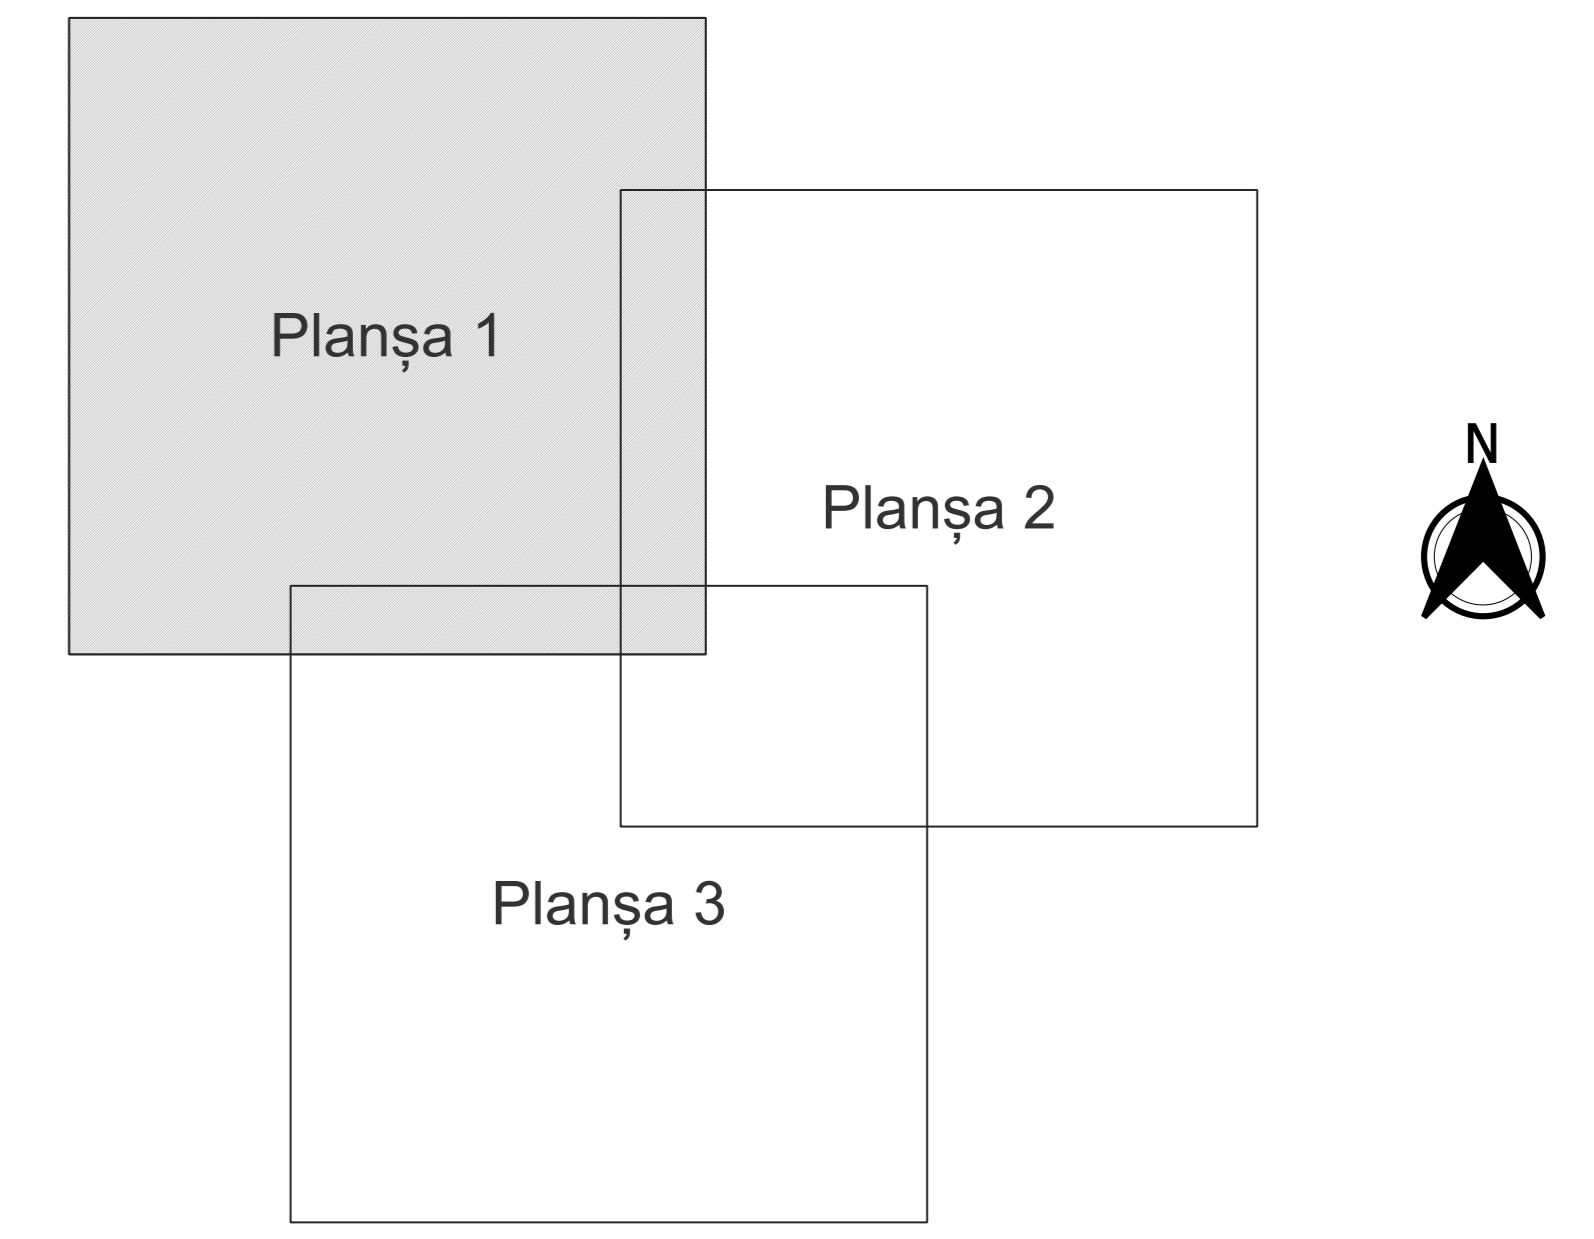

PLAN CADASTRAL
JUDEȚ DÂMBOVIȚA, UAT BUCȘANI
Sectorul Cadastral 13
Spre publicare
Scara 1:2000
Sistem de proiecție "STEREO '70"
- Planșa 1 -

Schița de racordare a planșelor

Legendă

- Limită sector
- Limită UAT
- Limită intravilan
- Limită imobil
- Limită tarla
- 13 Număr sector
- 4162 Număr imobil
- 12 Număr tarla
- DE 1022 Toponimie

Schița dispunerii sectorului cadastral

Proiectant
 Ing. GEORGHE CĂSTIUS
 Ing. VESELIU ALEXANDRU
 Desen