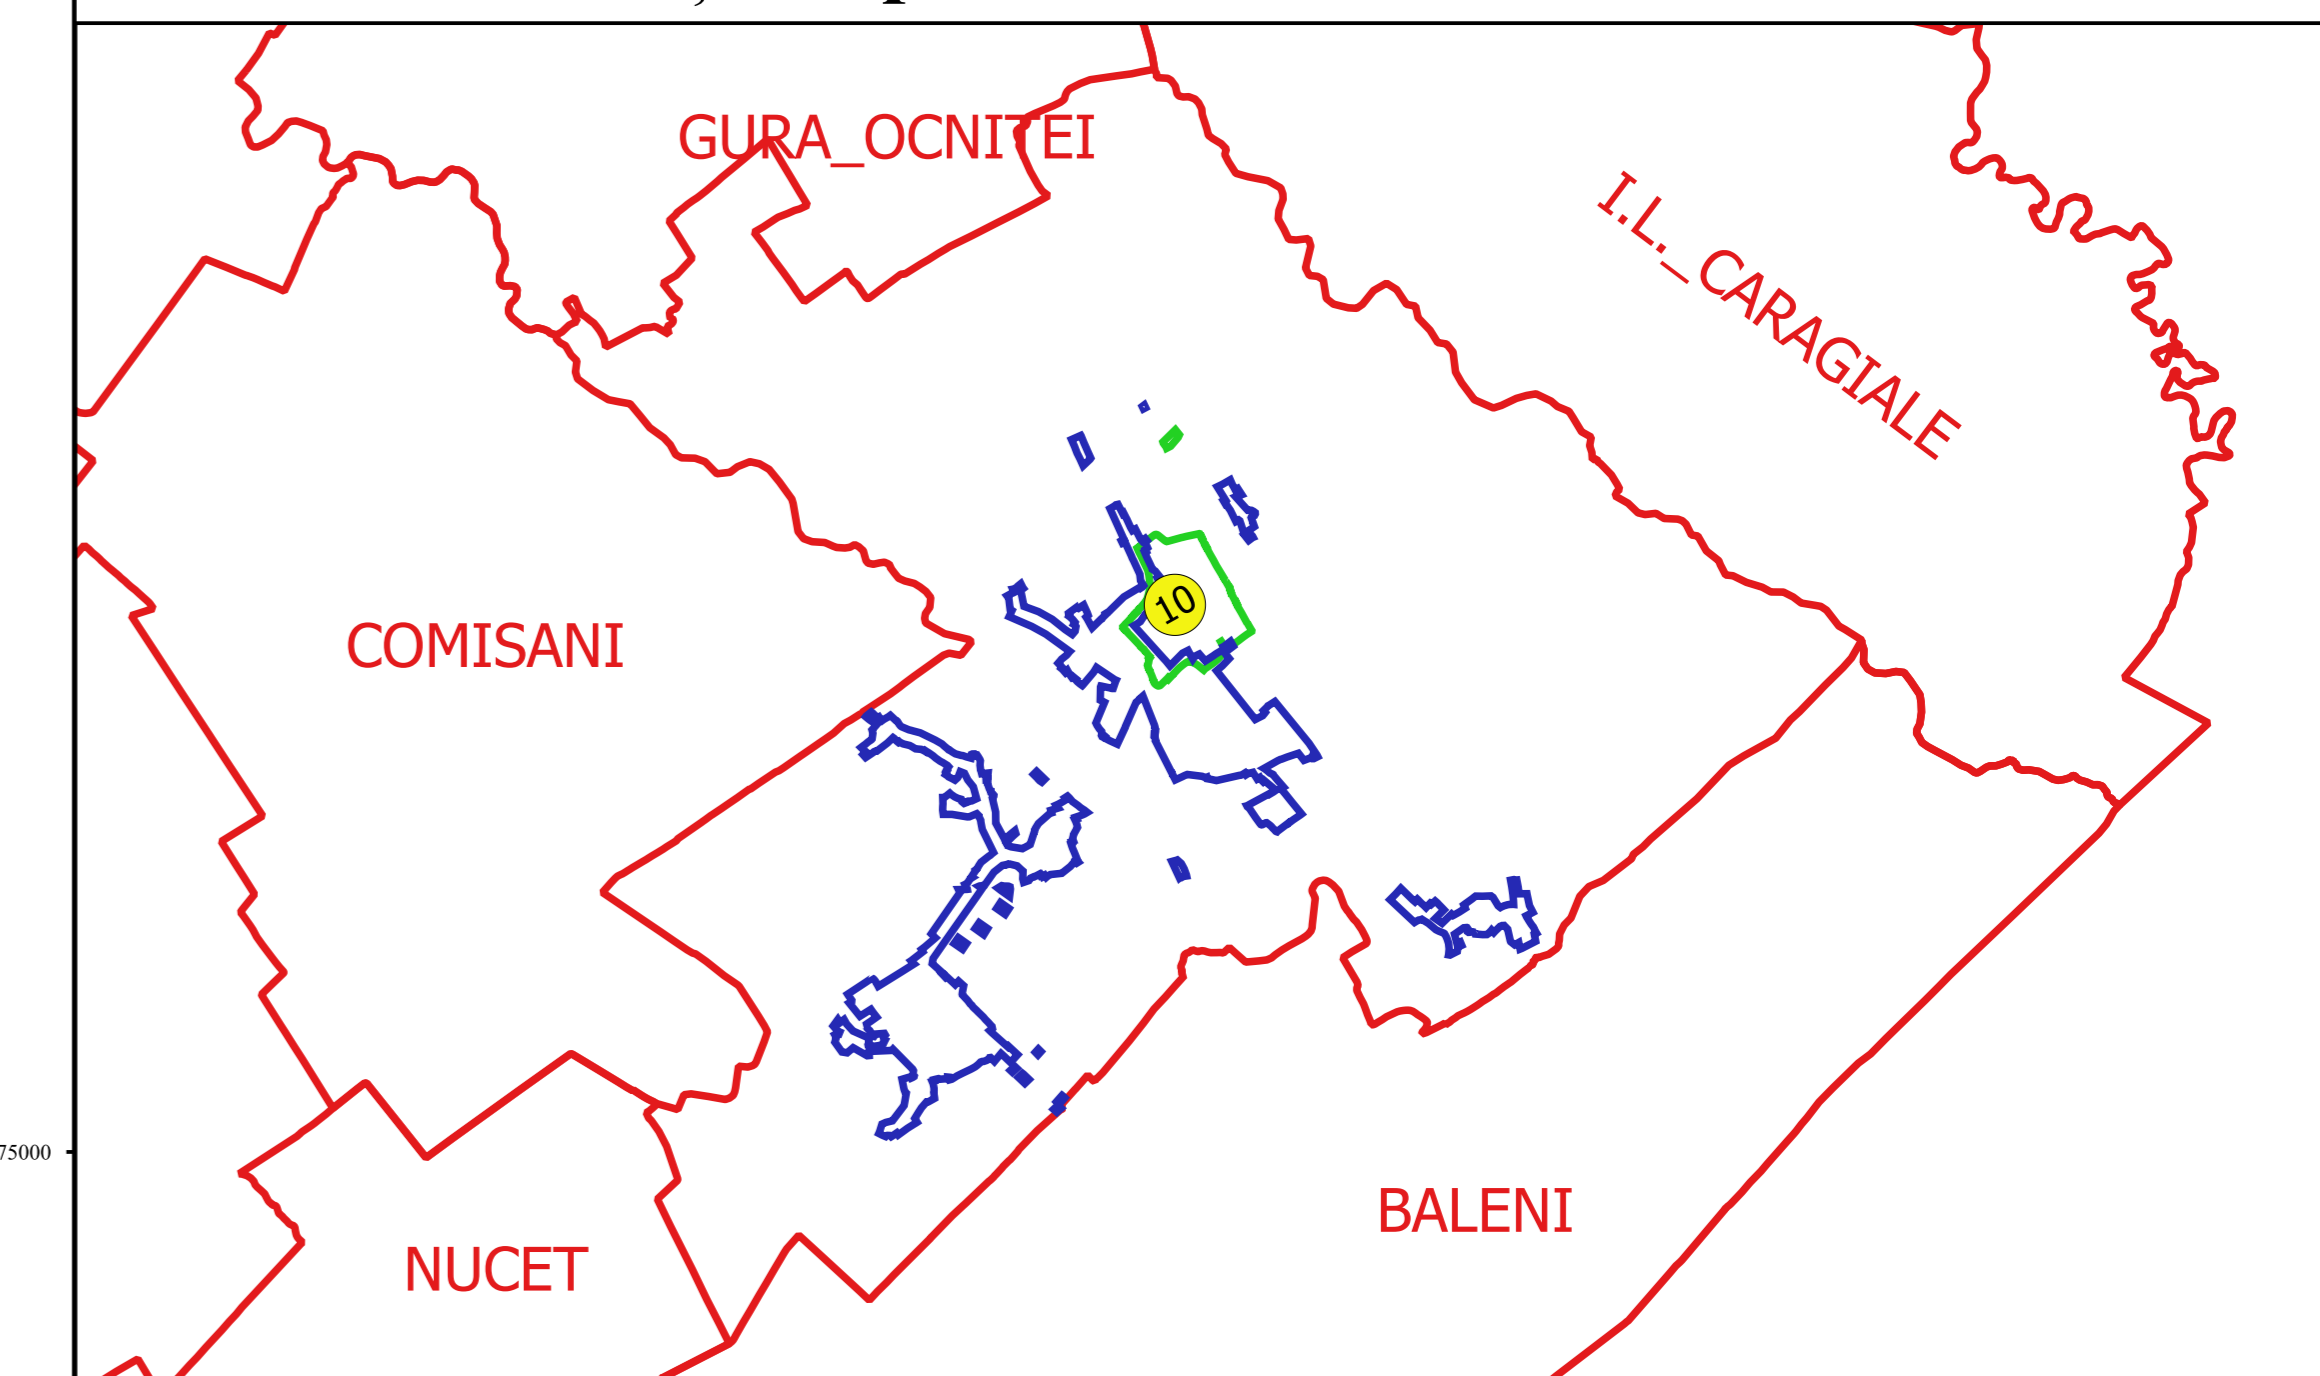

PLAN CADASTRAL
JUDEȚ DAMBOVITA, UAT BUCSANI
Sectorul Cadastral 10
Spre publicare
Scara 1:1000
Sistem de proiecție "STEREO '70"
- Plansa 3 -

Schița de racordare a planșelor

Legendă

- Limită sector
- Limită UAT
- Limită intravilan
- Limită imobil
- Limită construcții
- Limită tarla
- 10 Număr sector
- 681 Numar_administrativ
- 10000 Număr imobil
- 10000-CS Număr construcții
- Număr tarla

Toponimie

DJ 702A, STR. PRINCIPALA

Schița dispunerii sectorului cadastral

Proiectant
 Ing. SILVIU ALEXANDRU NEA
 Date: