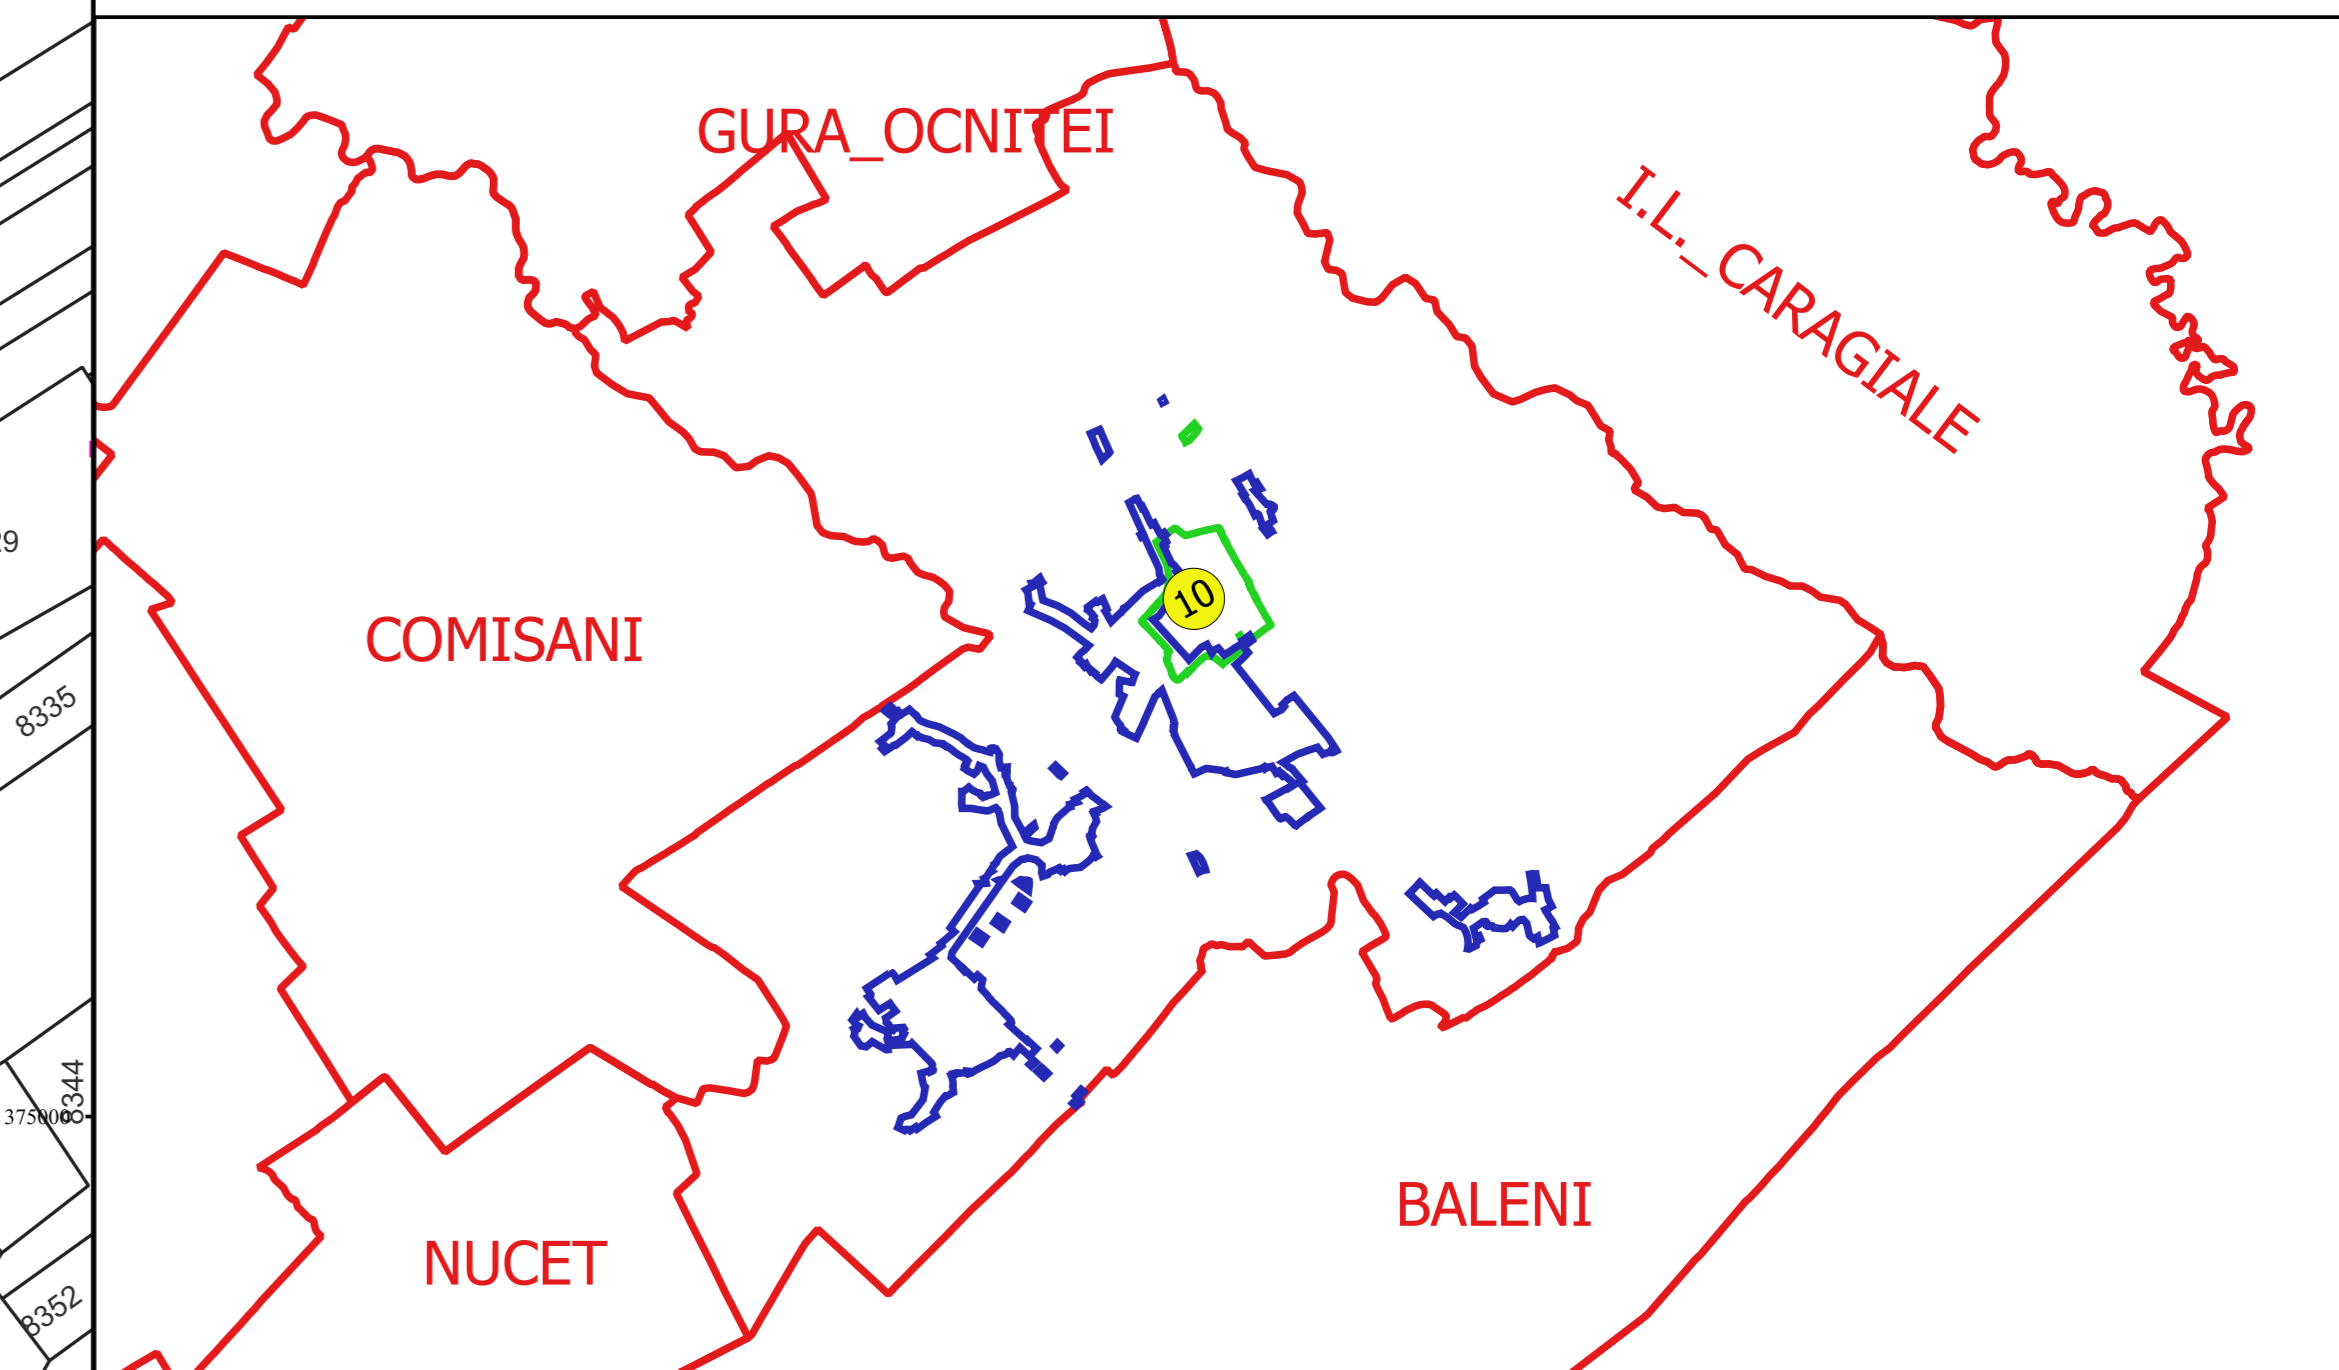

PLAN CADASTRAL
JUDEȚ DAMBOVITA, UAT BUCSANI
Sectorul Cadastral 10
Spre publicare
Scara 1:1000
Sistem de proiecție "STEREO '70"
- Plansa 2 -

Schița de racordare a planșelor

- Legendă**
- Limită sector
 - Limită UAT
 - Limită intravilan
 - Limită imobil
 - Limită construcții
 - Limită tarla
 - 10 Număr sector
 - 681 Numar_administrativ
 - 10000 Număr imobil
 - 10000-CS Număr construcții
 - Număr tarla
 - Toponimie

DJ 702A, STR. PRINCIPALA

Schița dispunerii sectorului cadastral

Proiectat de
 Ing. GEORGHE CĂSTIȘU
 Ing. NELI MĂLĂEȘCĂ
 Ing. ...