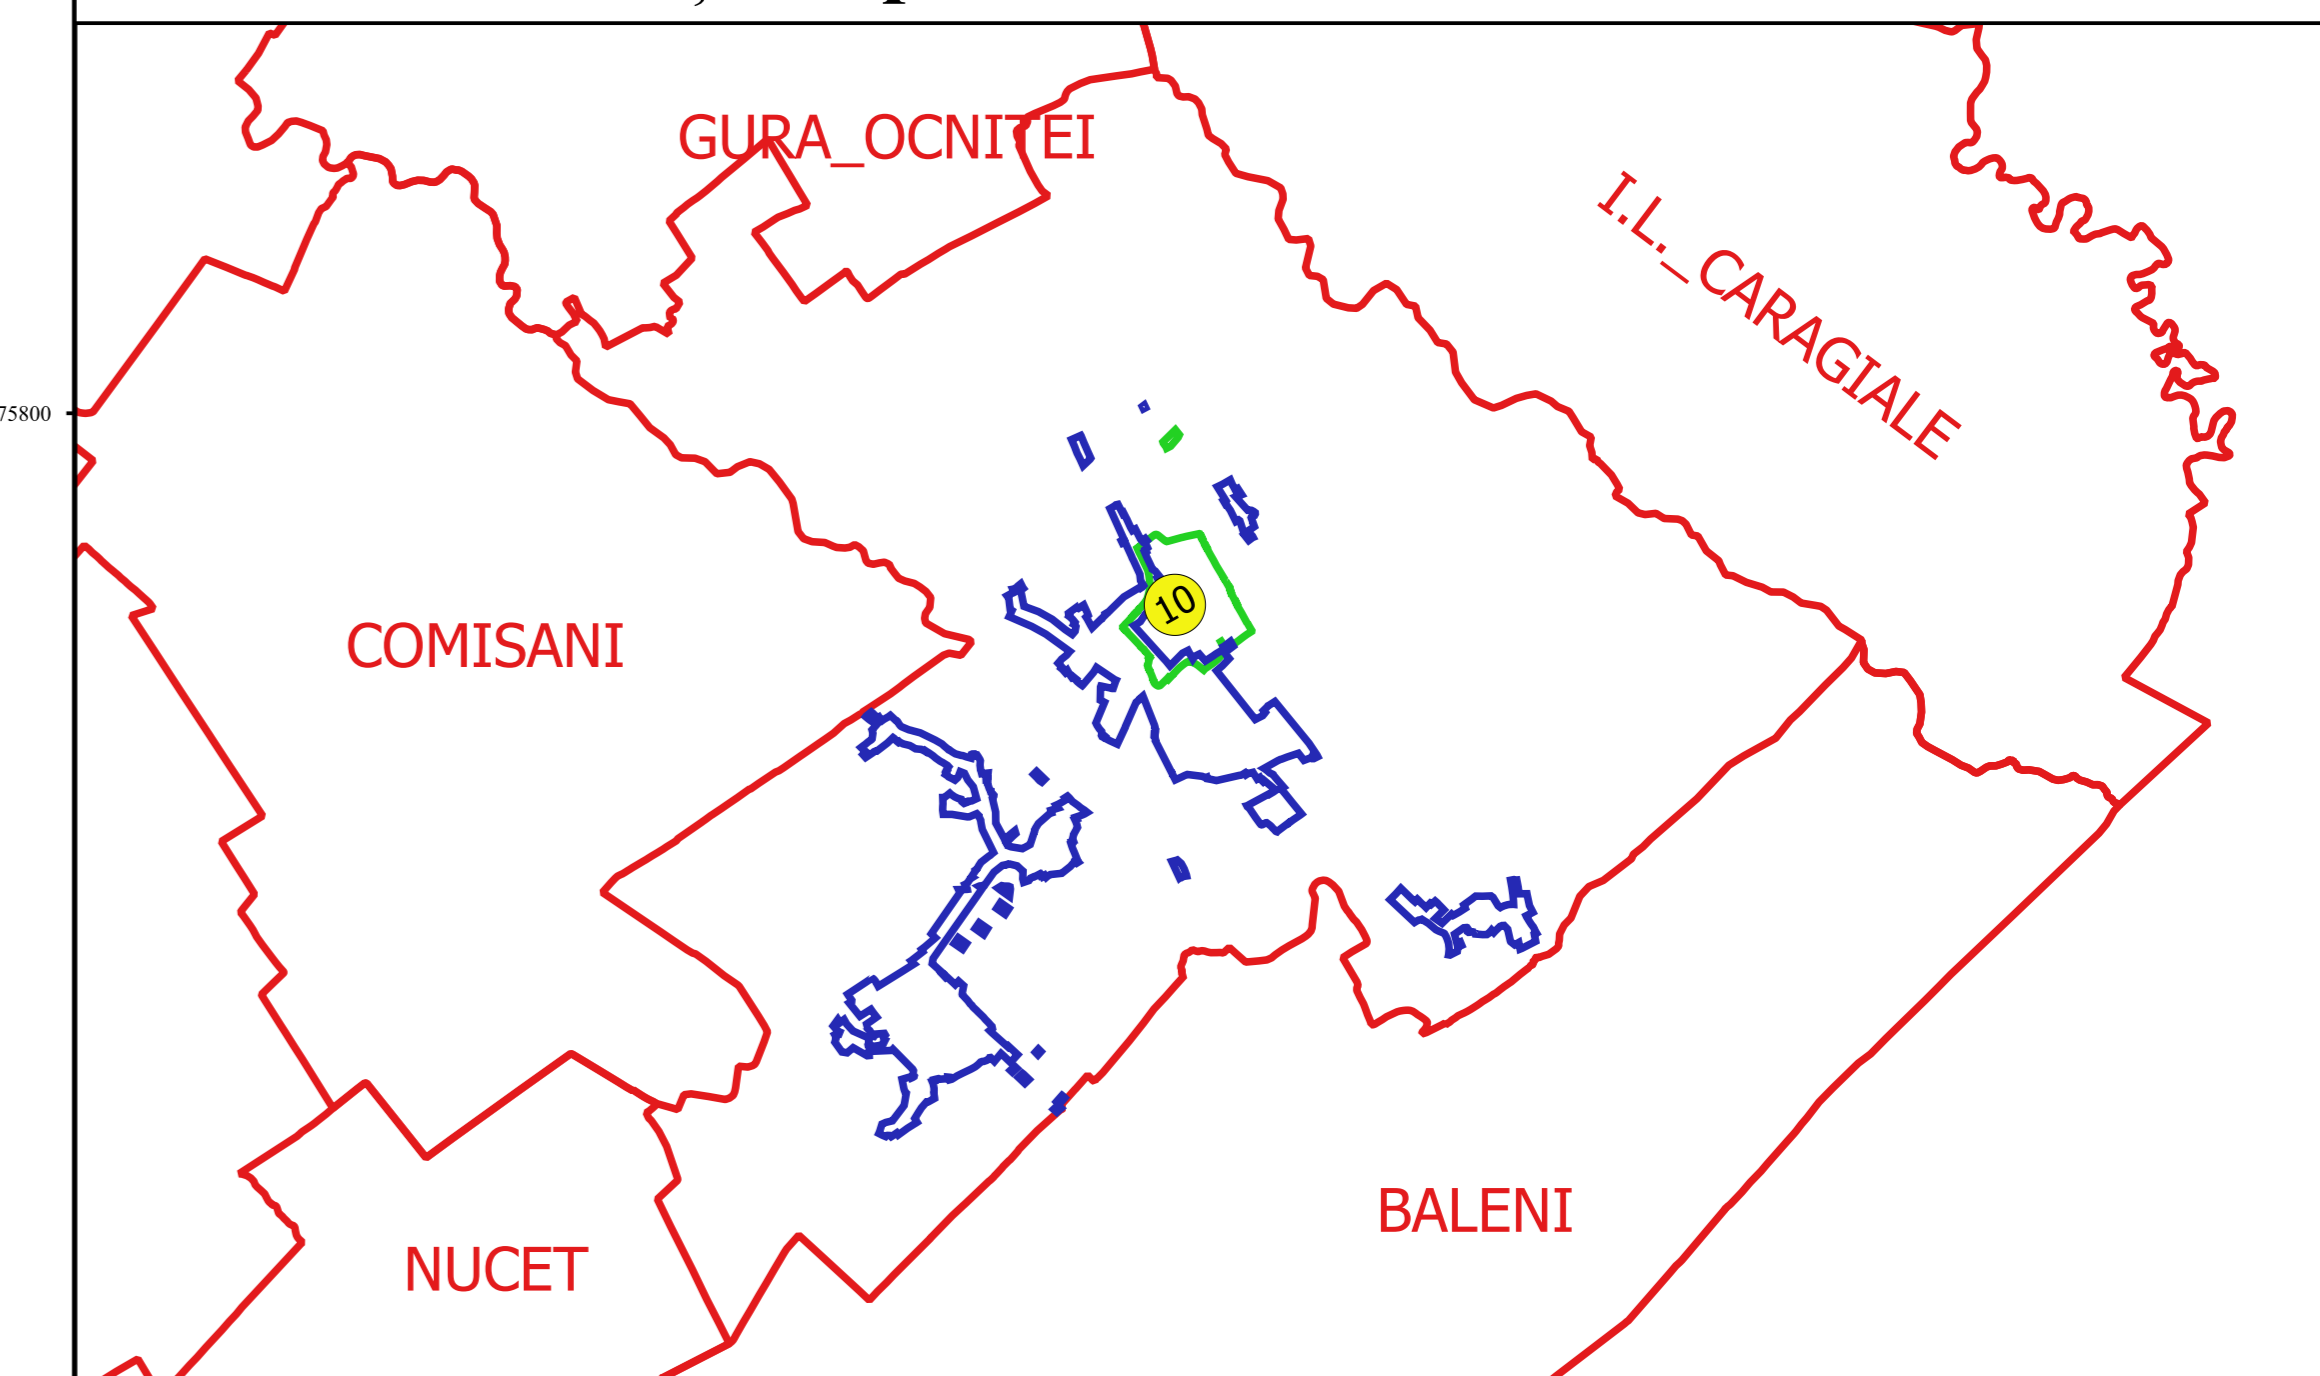

PLAN CADASTRAL
JUDEȚ DAMBOVITA, UAT BUCSANI
Sectorul Cadastral 10
Spre publicare
Scara 1:1000
Sistem de proiecție "STEREO '70"
- Plansa 1 -

Schița de racordare a planșelor

Legendă

- Limită sector
- Limită UAT
- Limită intravilan
- Limită imobil
- Limită construcții
- Limită tarla
- 10 Număr sector
- 681 Numar_administrativ
- 10000 Număr imobil
- 10000-CS Număr construcții
- Număr tarla

DJ 702A, STR. PRINCIPALA

Toponimie

Schița dispunerii sectorului cadastral

Proiectant
 Ing. SILVIU ALEXANDRU NEA
 Desenat