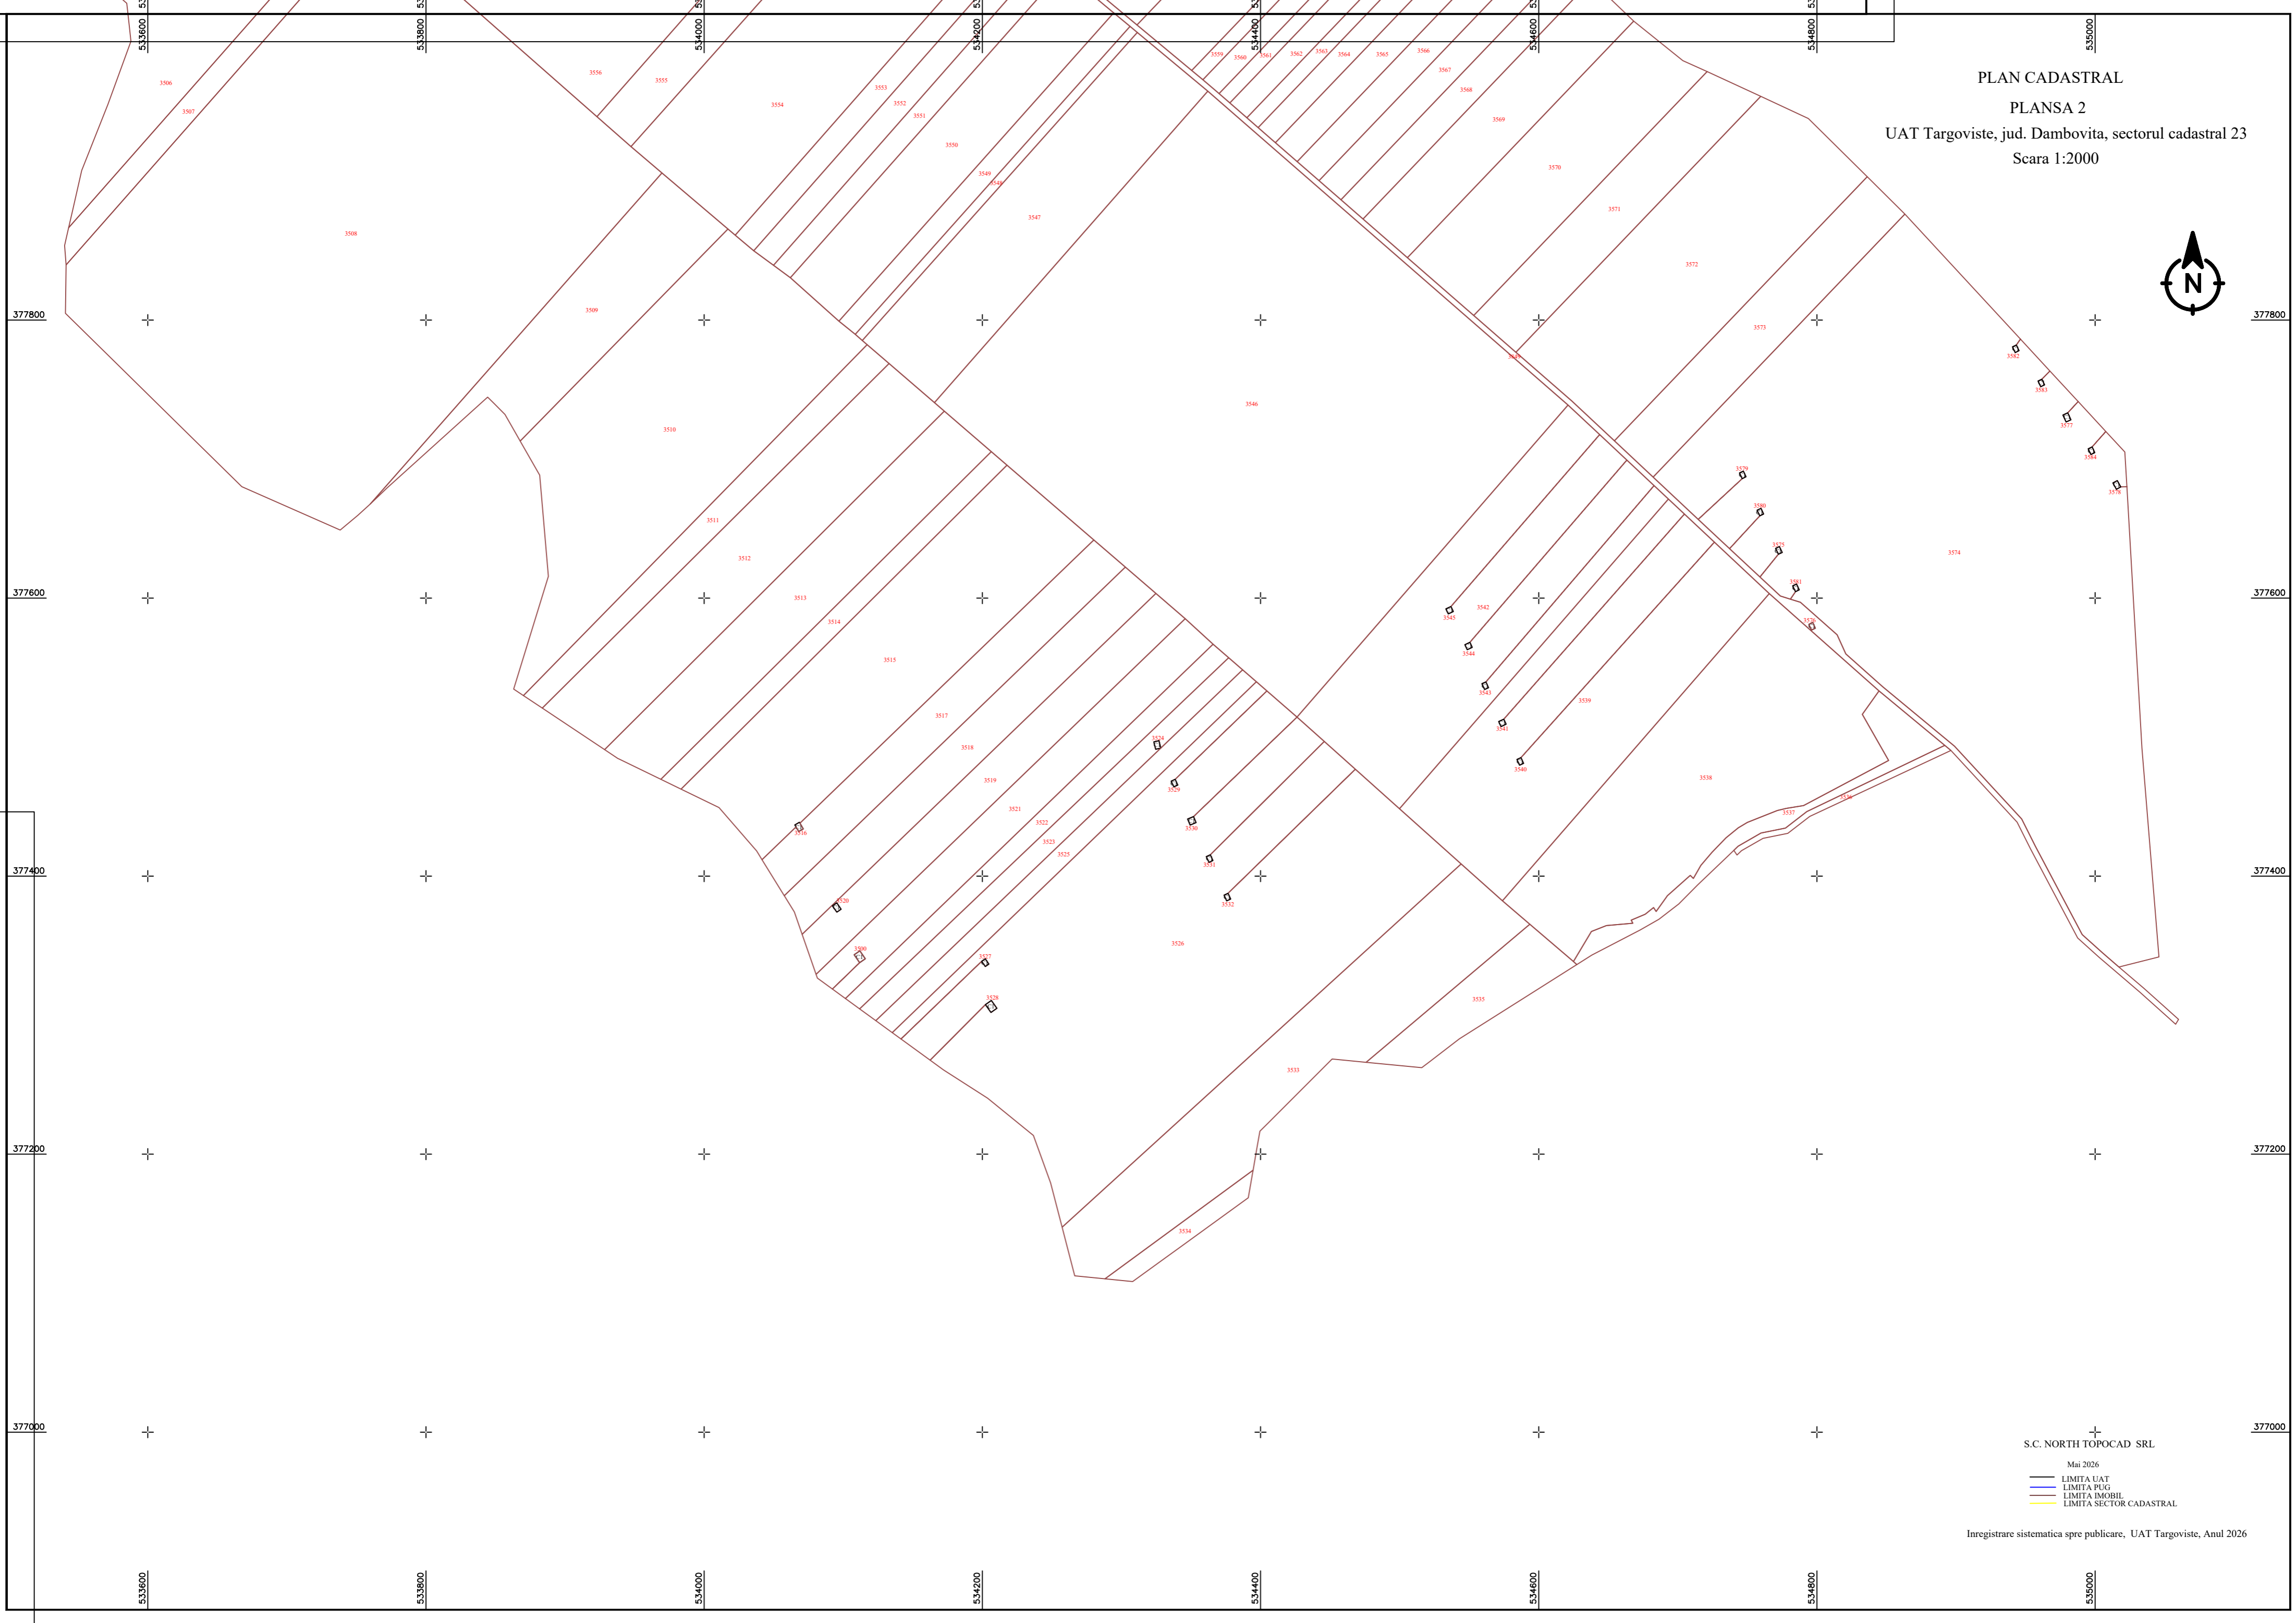

PLAN CADASTRAL
PLANSA 2
UAT Targoviste, jud. Dambovita, sectorul cadastral 23
Scara 1:2000

S.C. NORTH TOPOCAD SRL

- Mai 2026
- LIMITA UAT
- LIMITA PUG
- LIMITA IMOBIL
- LIMITA SECTOR CADASTRAL

Inregistrare sistematica spre publicare, UAT Targoviste, Anul 2026