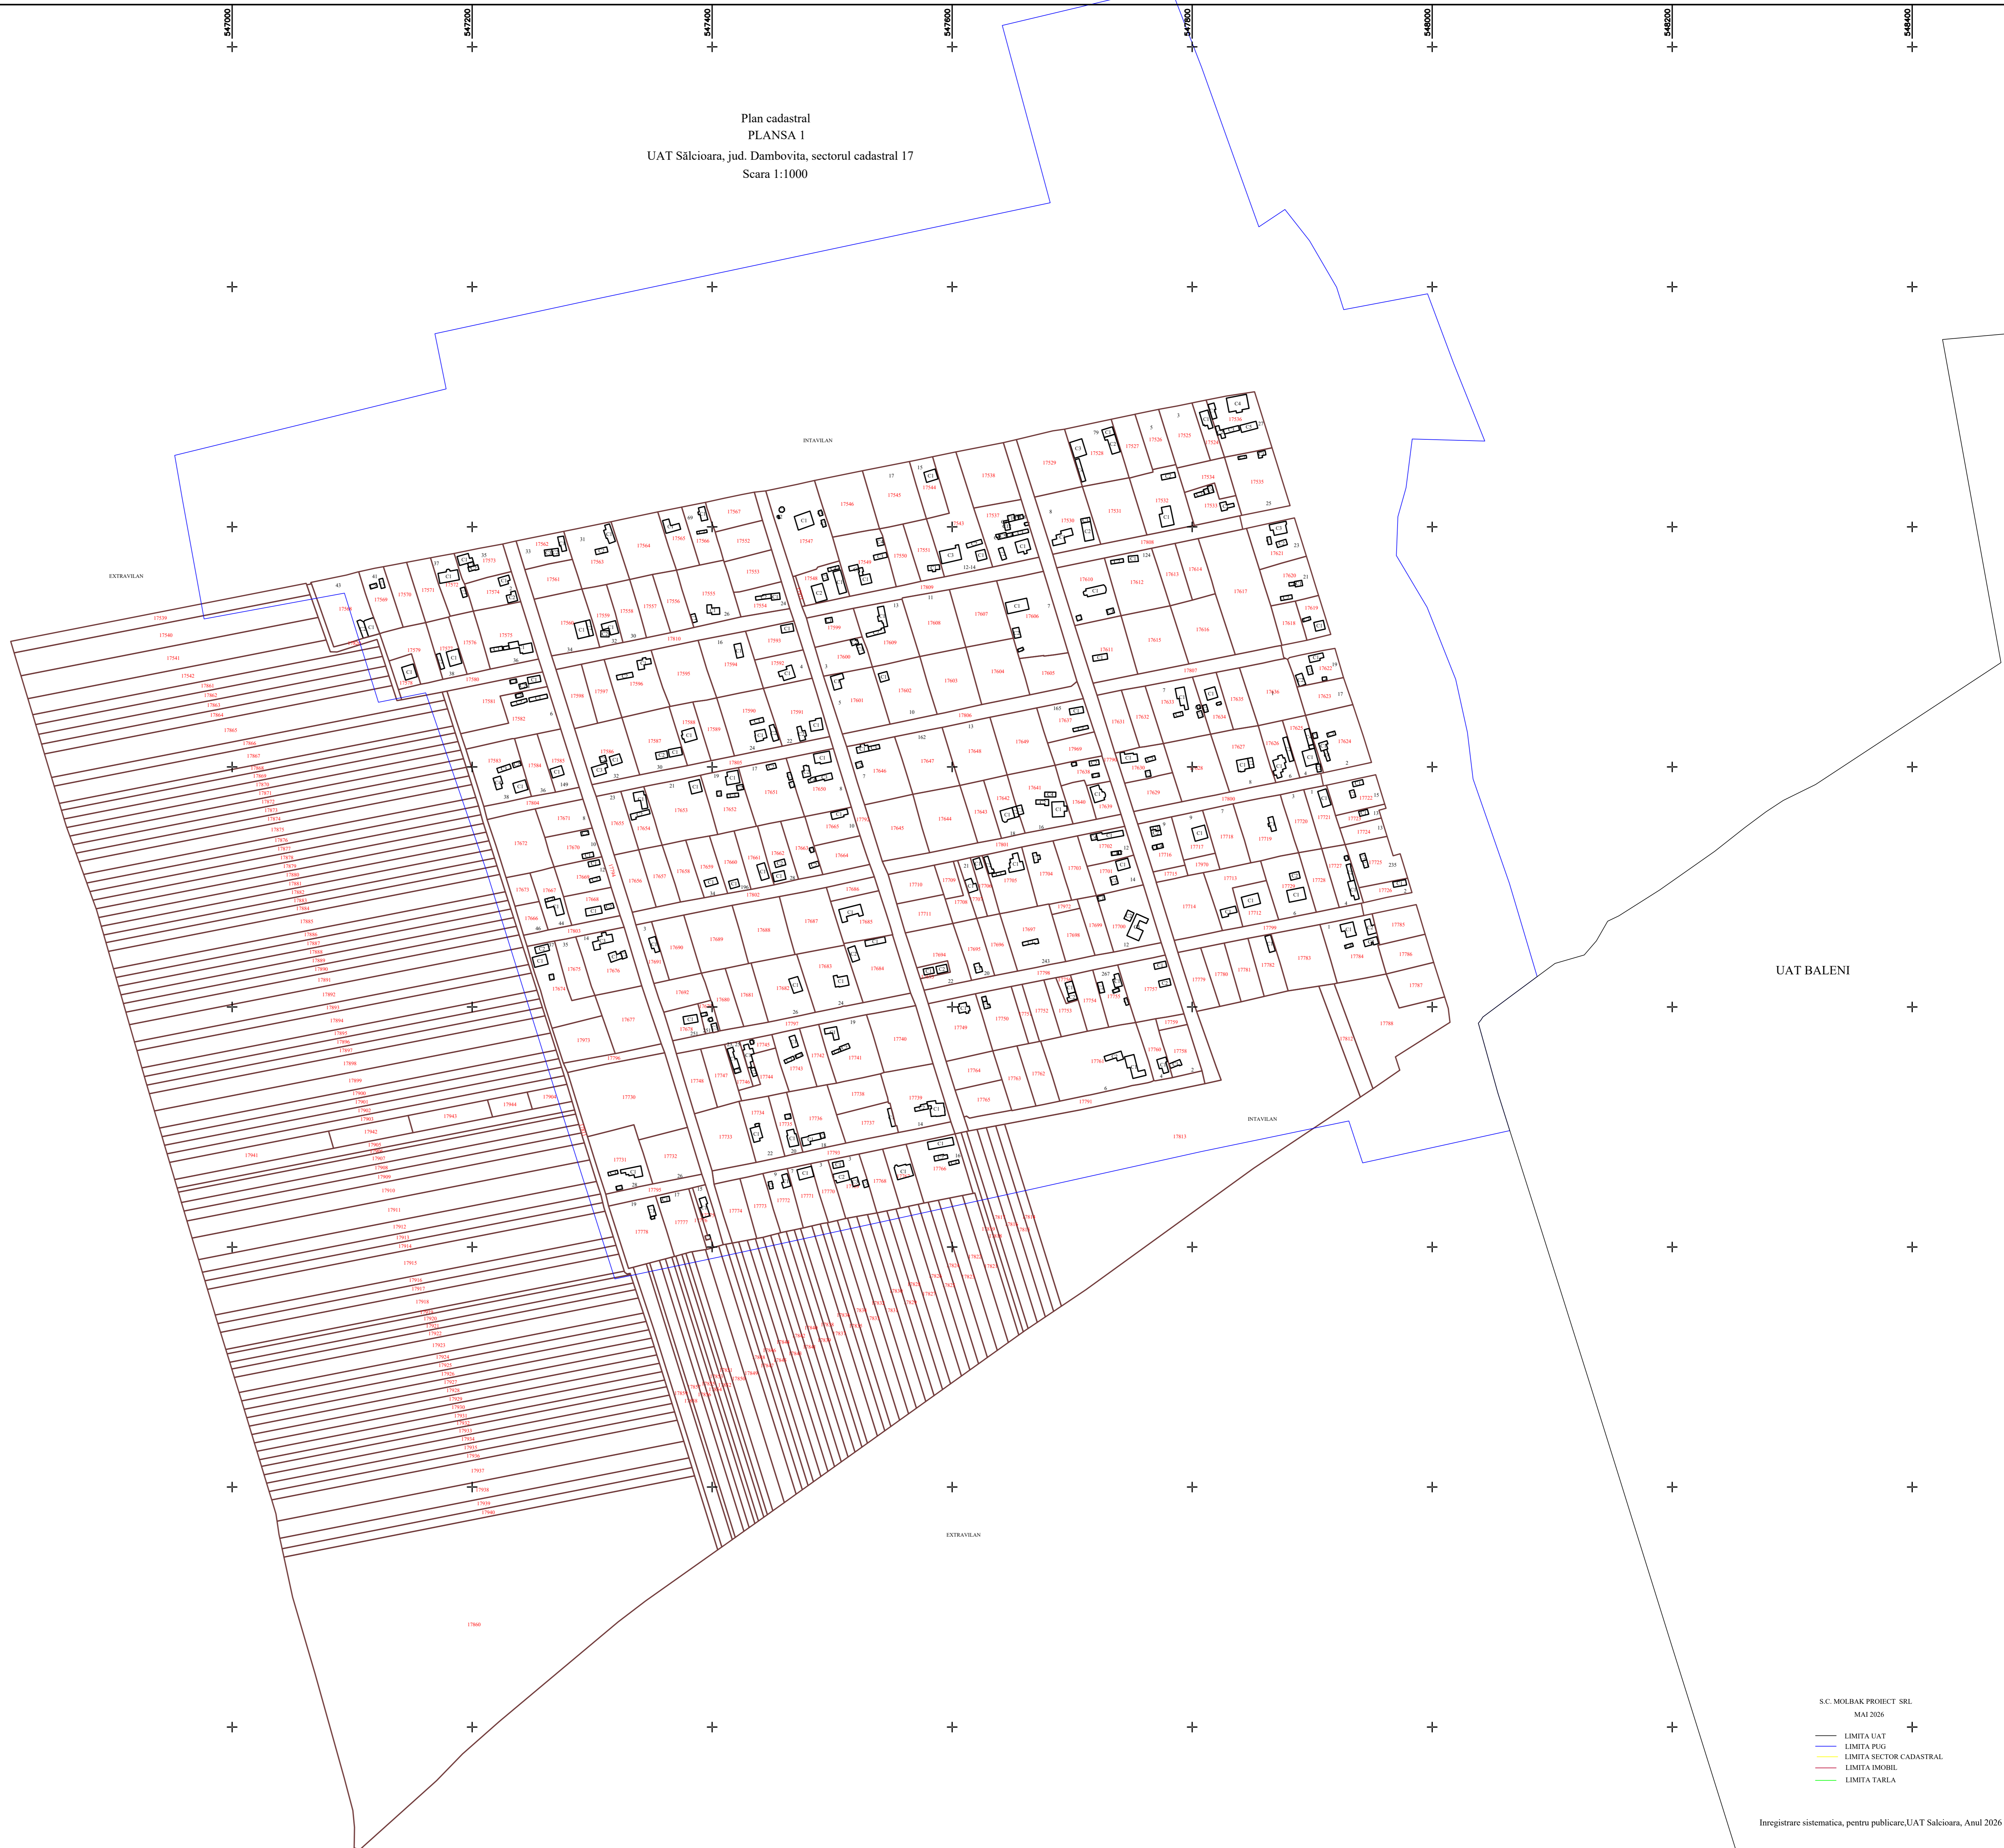

Plan cadastral  
PLANSA I  
UAT Sălcioara, jud. Dambovită, sectorul cadastral 17  
Scara 1:1000

S.C. MOLBAK PROIECT SRL  
MAY 2026  
LIMITA UAT  
LIMITA PUG  
LIMITA SECTOR CADASTRAL  
LIMITA IMOBIL  
LIMITA TARLA  
Înregistrare sistematică, pentru publicare, UAT Sălcioara, Anul 2026