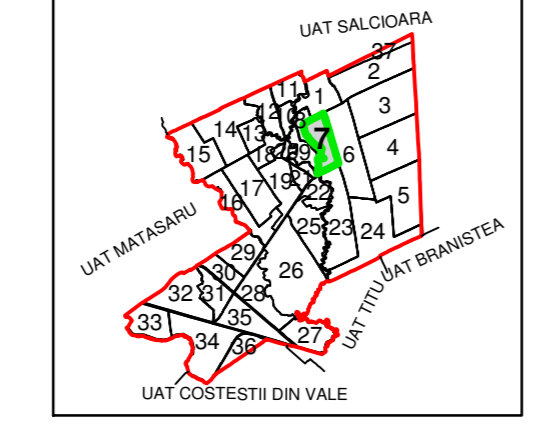

PLAN CADASTRAL

UAT Produlesti, jud. Dambovită, sectorul cadastral 7

Scara 1 : 500

SECTOR 9

SECTOR 6

SECTOR 23

sistem de proiectie "STEREO 70"

Schita cu dispunerea sectoarelor cadastrale