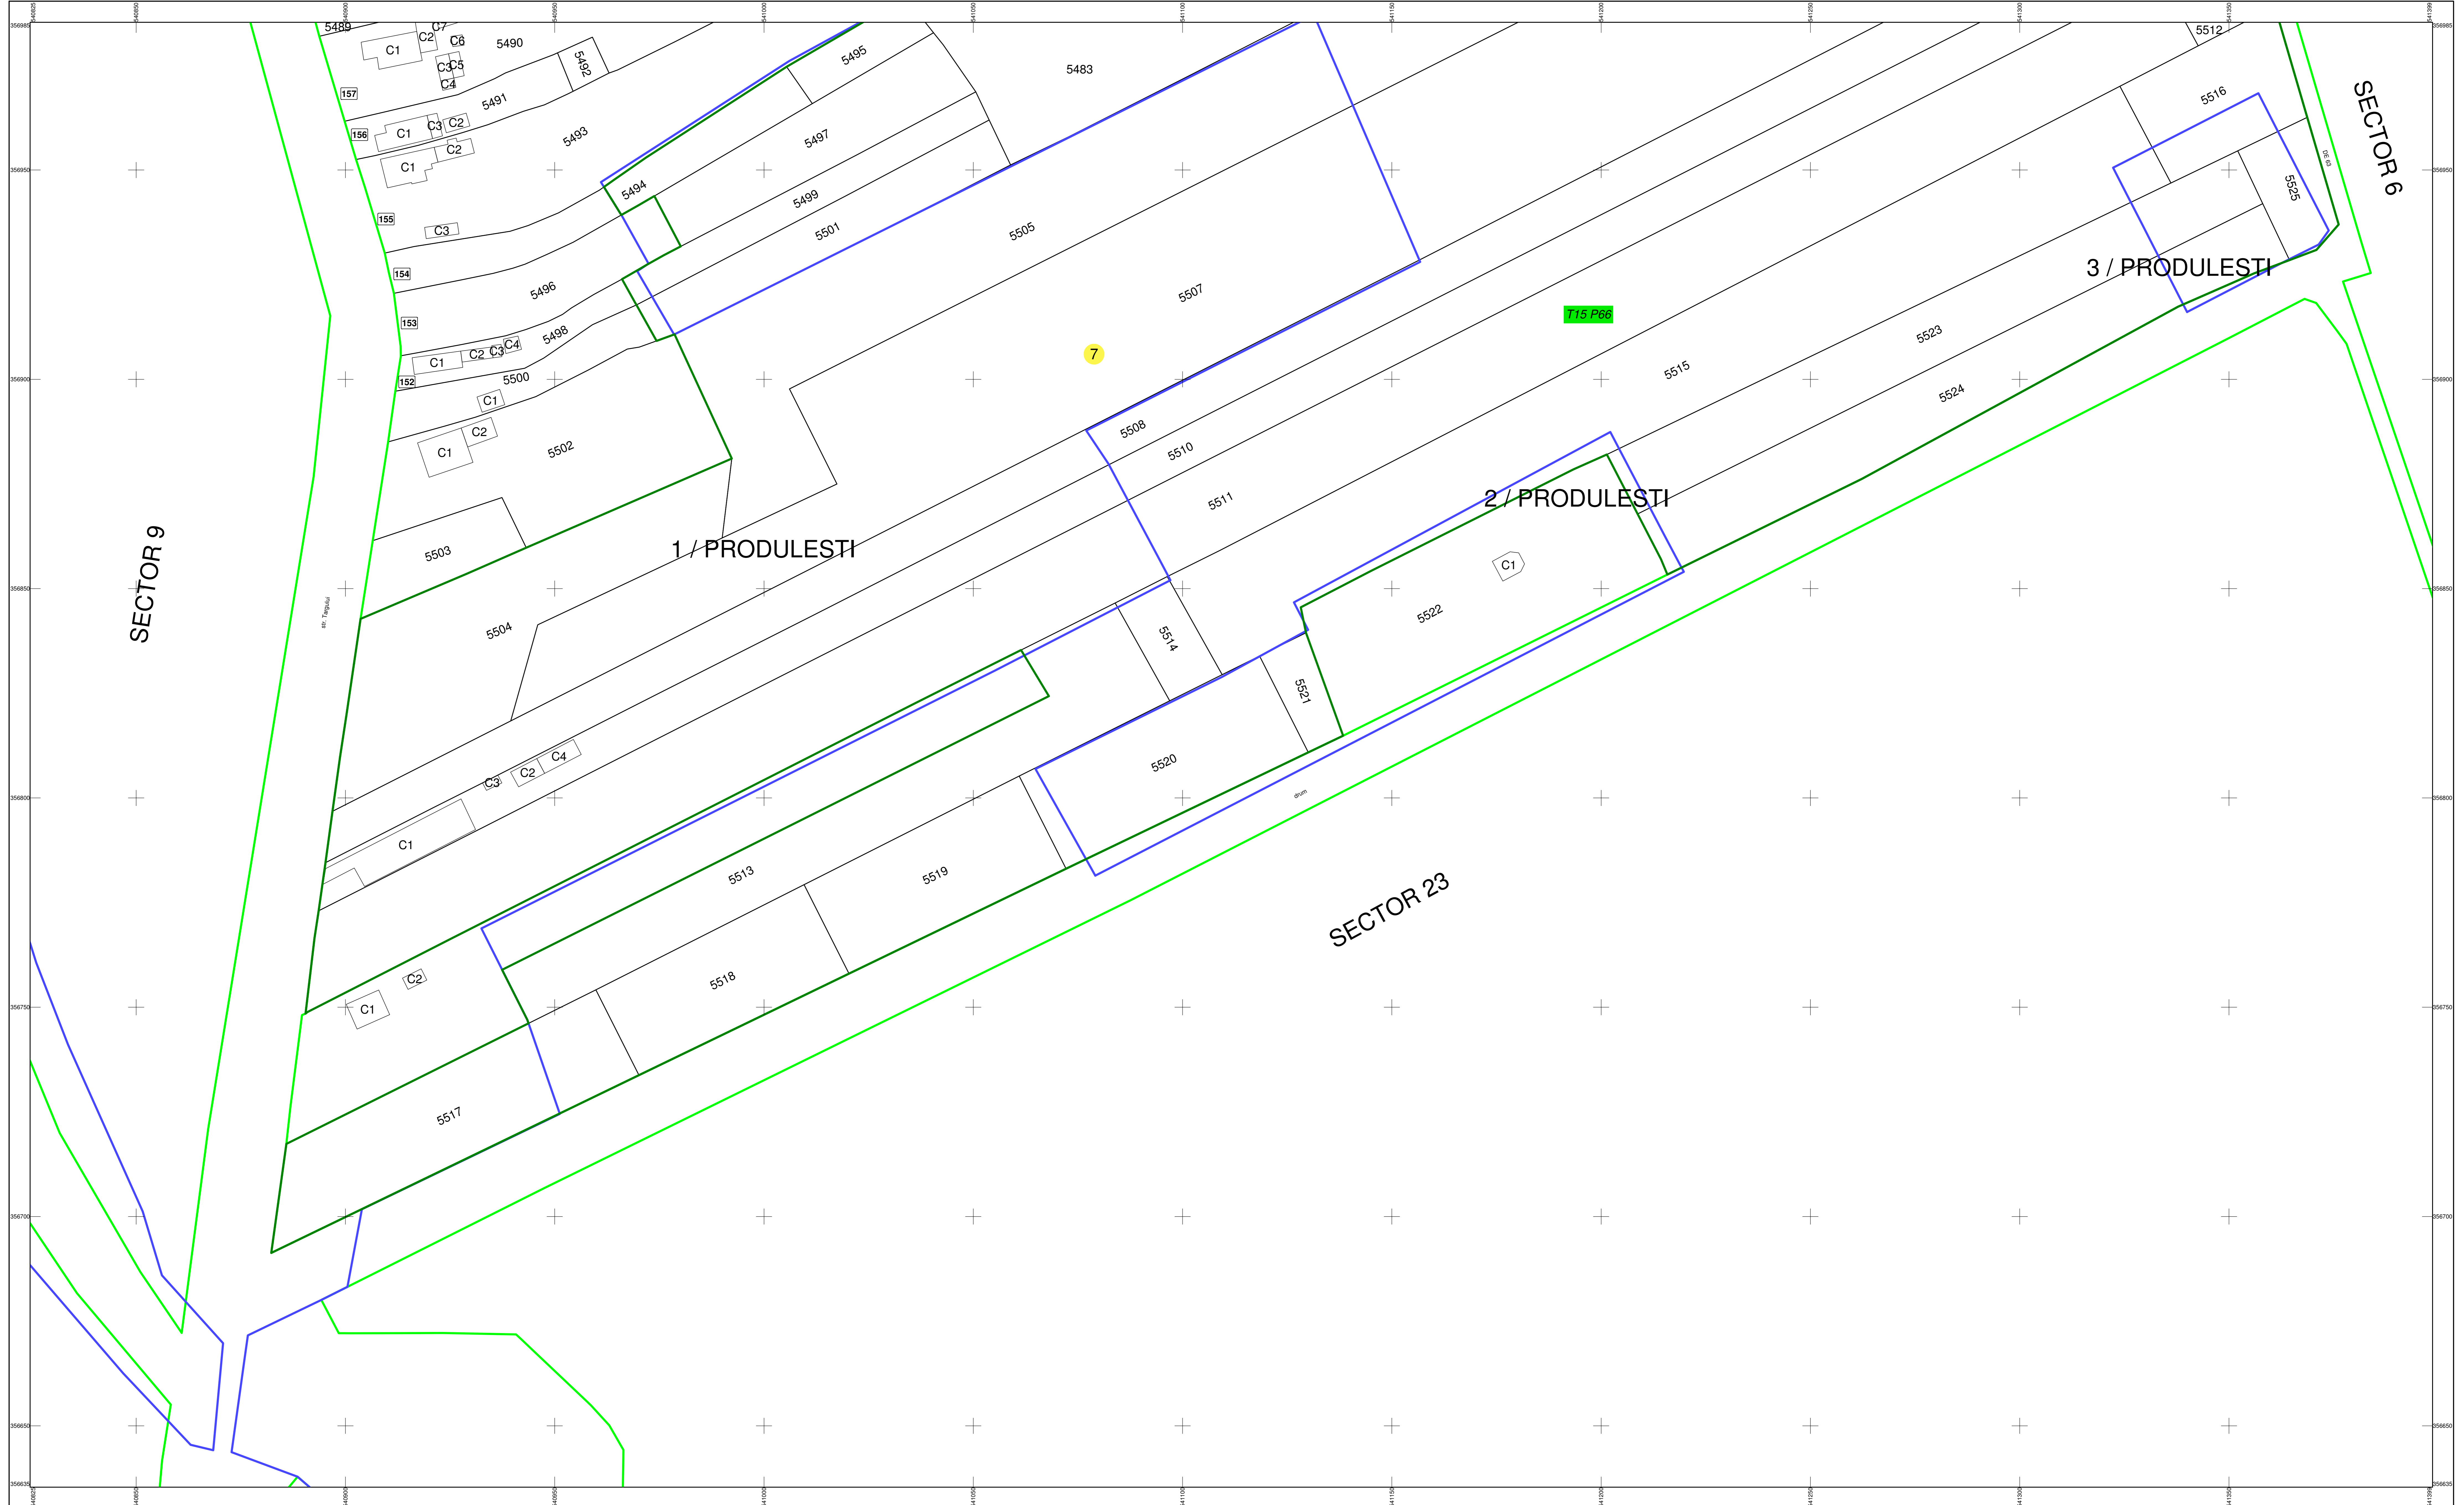

PLAN CADASTRAL

UAT Produlesti, jud. Dambovită, sectorul cadastral 7

Scara 1 : 500

SECTOR 9

SECTOR 6

SECTOR 23

sistem de proiectie "STEREO 70"

Schita cu dispunerea sectoarelor cadastrale

Legenda	
	Limita UAT
	Limita intravilan
	Limita sector cadastral
	Limita tarla
	Limita imobil
	Limita constructie
7	Numar sector cadastral
5500	ID imobil
C1	ID constructie
5	Numar postal

Racordarea planselor