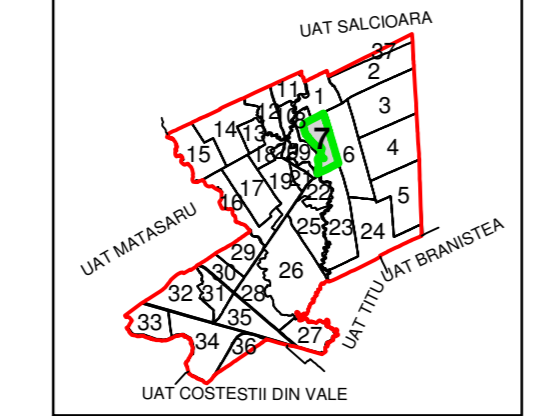

PLAN CADASTRAL

UAT Produlesti, jud. Dambovită, sectorul cadastral 7

Scara 1 : 500

sistem de proiectie "STEREO 70"

Schita cu dispunerea sectoarelor cadastrale

Legenda	
	Limita UAT
	Limita intravilan
	Limita sector cadastral
	Limita tarla
	Limita imobil
	Limita constructie
7	Numar sector cadastral
5500	ID imobil
C1	ID constructie
5	Numar postal