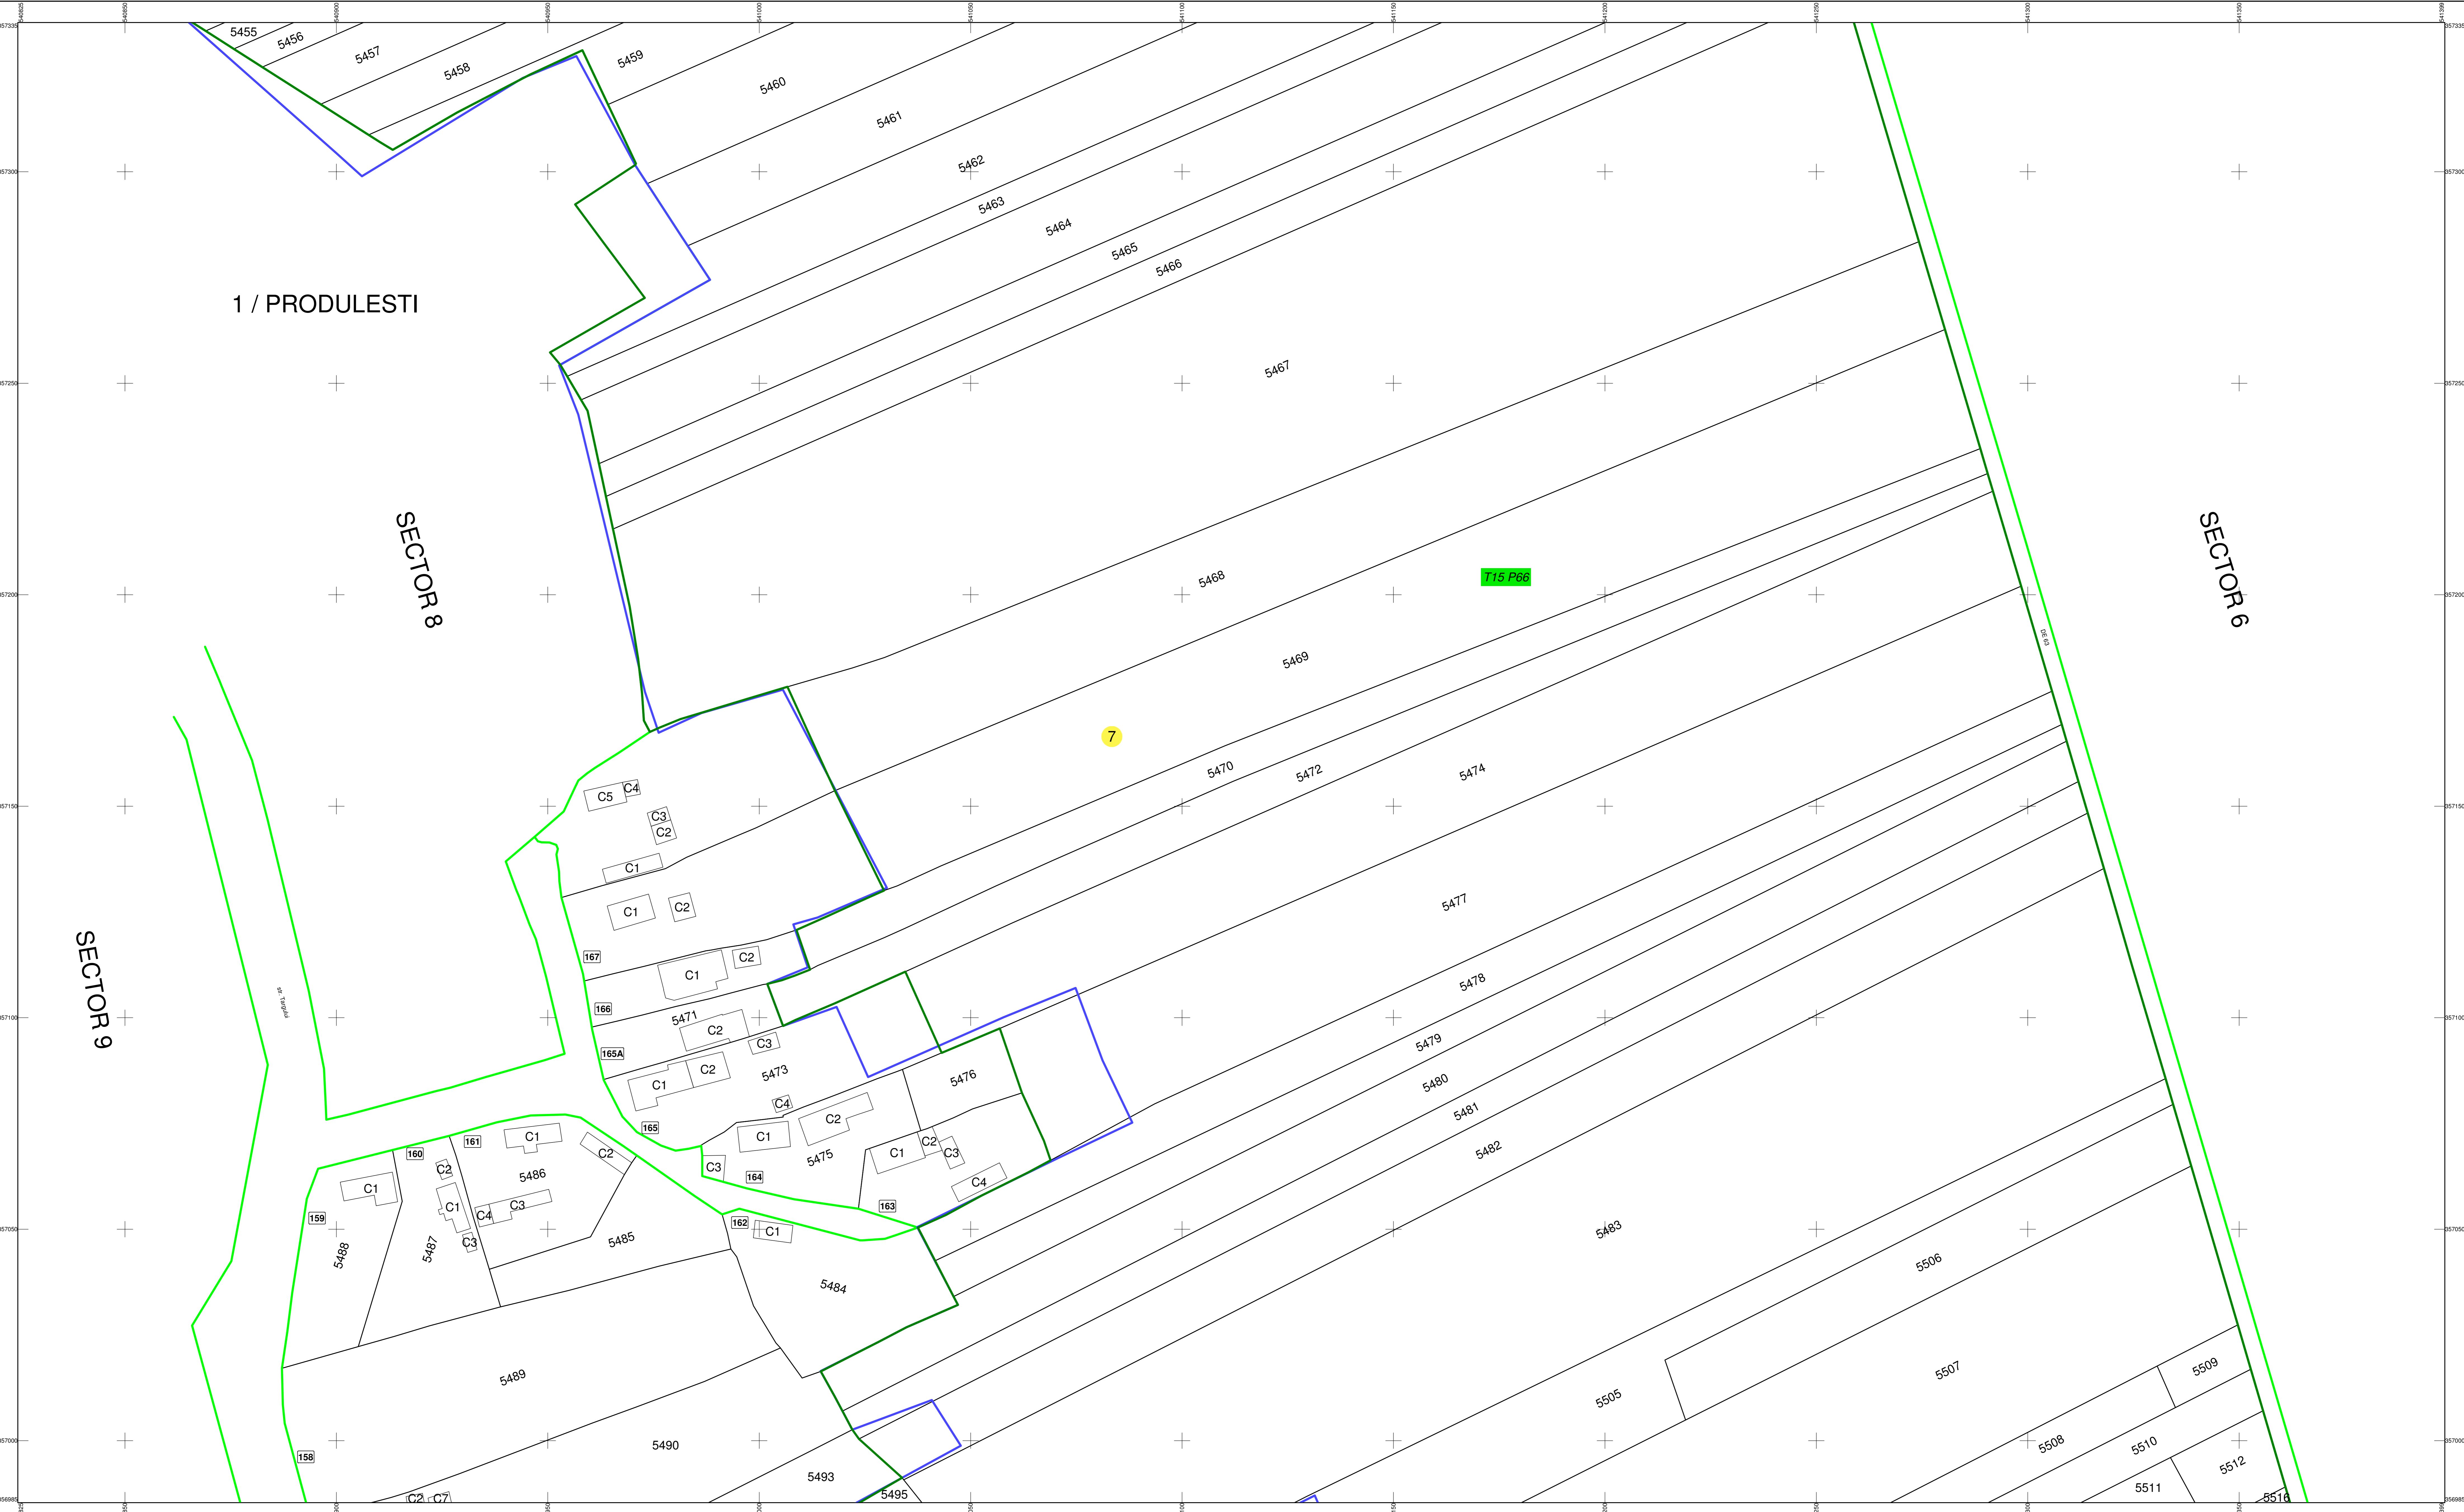

PLAN CADASTRAL

UAT Produlesti, jud. Dambovită, sectorul cadastral 7

Scara 1 : 500

sistem de proiectie "STEREO 70"

Schita cu dispunerea sectoarelor cadastrale

Legenda	
	Limita UAT
	Limita intravilan
	Limita sector cadastral
	Limita tarla
	Limita imobil
	Limita constructie
7	Numar sector cadastral
5500	ID imobil
C1	ID constructie
5	Numar postal

Racordarea planșelor

S.C. DOBRA TRAVERS SRL
mai 2026