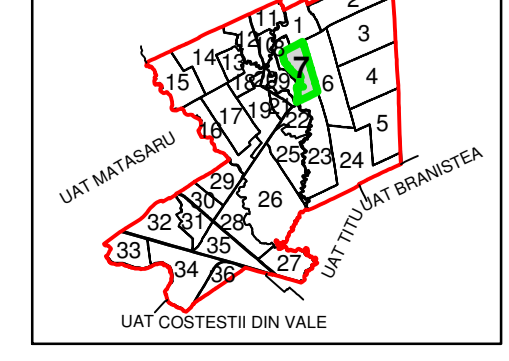

PLAN CADASTRAL

UAT Produlesti, jud. Dambovita, sectorul cadastral 7

Scara 1 : 1000

sistem de proiectie "STEREO 70"

Schita cu dispunerea sectoarelor cadastrale

Legenda	
	Limita UAT
	Limita intravilan
	Limita sector cadastral
	Limita tarie
	Limita imobil
	Limita constructie
	7 Numar sector cadastral
	5500 ID imobil
	C1 ID constructie
	Numar postal