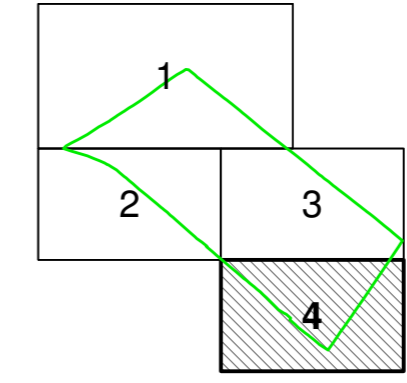

Legenda	
	Limita UAT
	Limita intravilan
	Limita sector cadastral
	Limita tarla
	Limita imobil
	Limita constructie
	Numar sector cadastral
	ID imobil
	ID constructie
	Numar postal

Recordarea planșelor