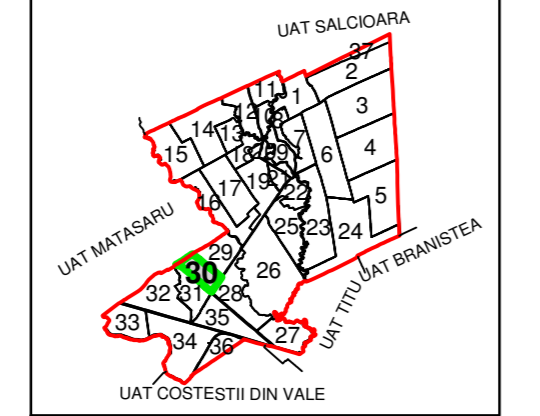

PLAN CADASTRAL

UAT Produlesti, jud. Dambovita, sectorul cadastral 30

Scara 1 : 500

sistem de proiectie "STEREO 70"

Schita cu dispunerea sectoarelor cadastrale

Legenda	
	Limita UAT
	Limita intravilan
	Limita sector cadastral
	Limita tarla
	Limita imobil
	Limita constructie
	Numar sector cadastral
	ID imobil
	ID constructie
	Numar postal