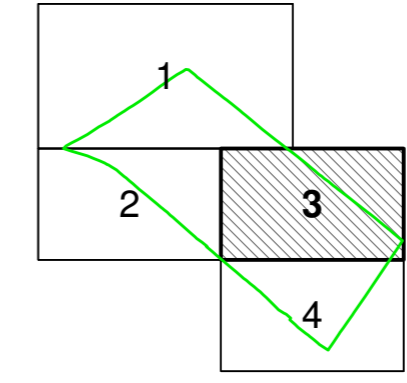

Legenda	
	Limita UAT
	Limita intravilan
	Limita sector cadastral
	Limita tarla
	Limita imobil
	Limita constructie
	Numar sector cadastral
	ID imobil
	ID constructie
	Numar postal

Reordnarea planșelor