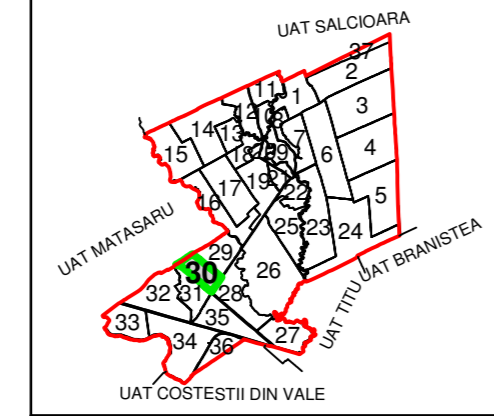

PLAN CADASTRAL

UAT Produlesti, jud. Dambovita, sectorul cadastral 30

Scara 1 : 500

sistem de proiectie "STEREO 70"

Schita cu dispunerea sectoarelor cadastrale

Legenda	
	Limita UAT
	Limita intravilan
	Limita sector cadastral
	Limita tarla
	Limita imobil
	Limita constructie
	Numar sector cadastral
	ID imobil
	ID constructie
	Numar postal