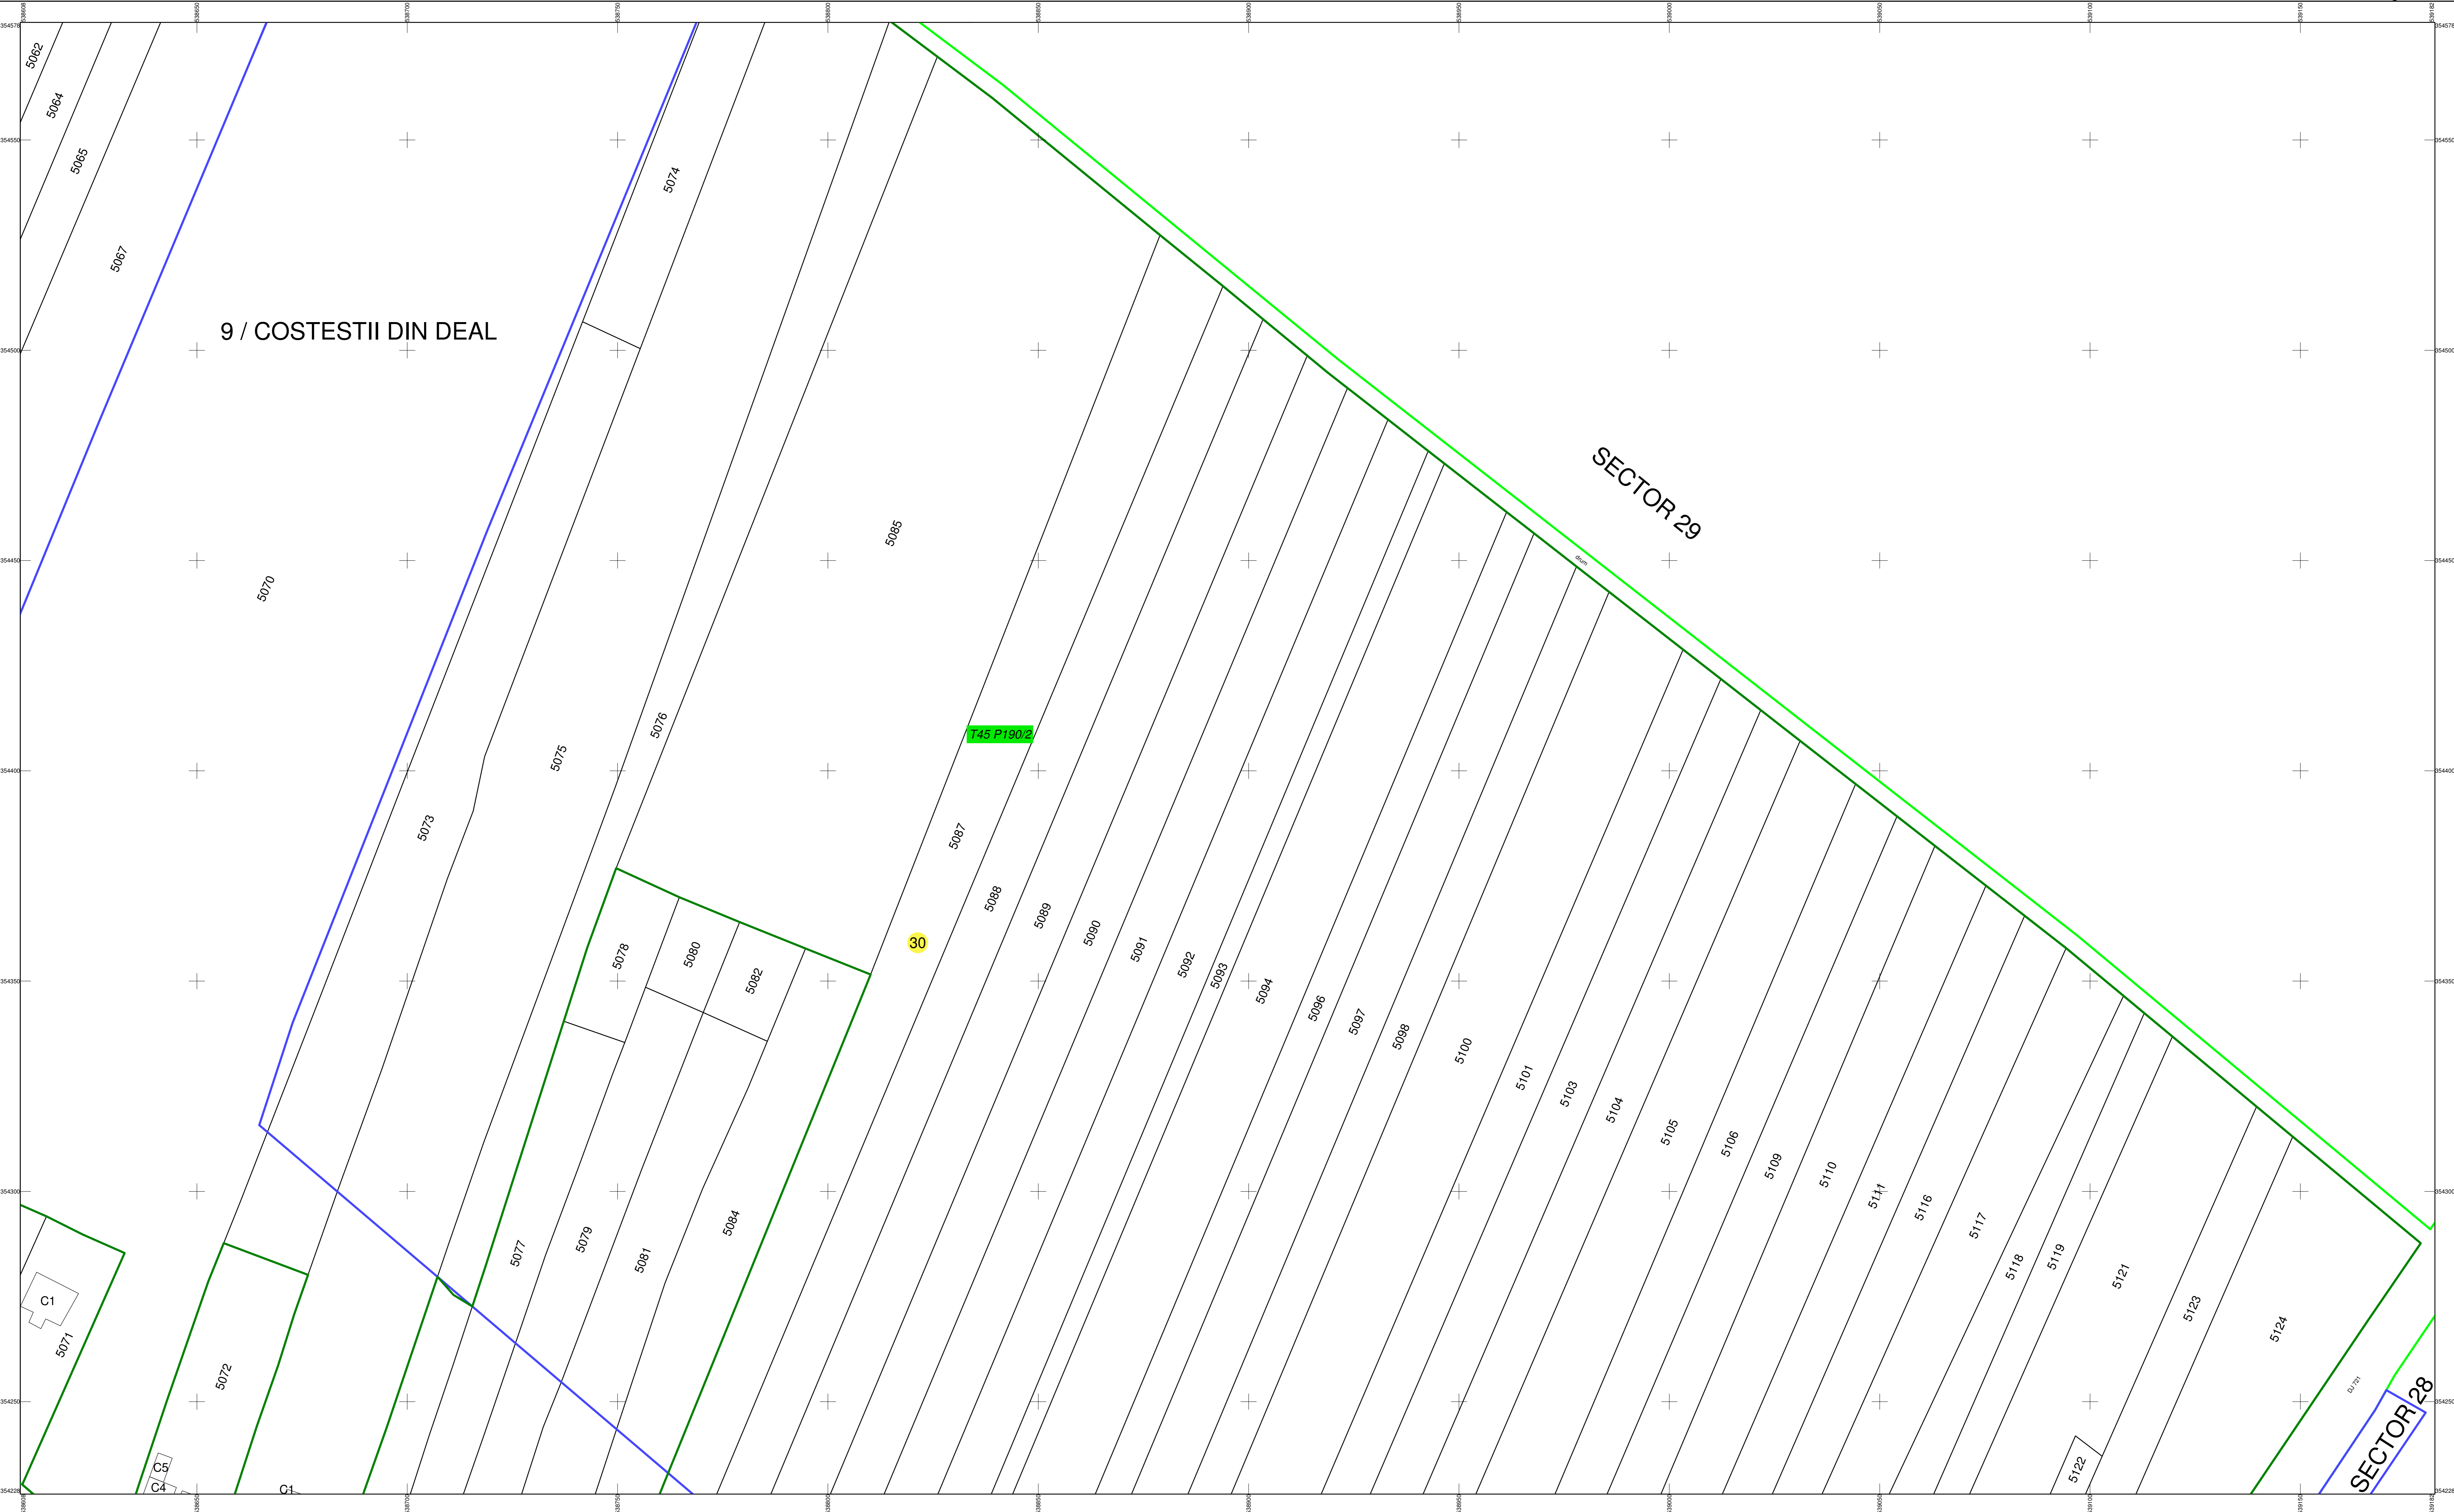

PLAN CADASTRAL

UAT Produlesti, jud. Dambovita, sectorul cadastral 30

Scara 1 : 500

sistem de proiectie "STEREO 70"

Schita cu dispunerea sectoarelor cadastrale

Legenda	
	Limita UAT
	Limita intravilan
	Limita sector cadastral
	Limita tarla
	Limita imobil
	Limita constructie
	Numar sector cadastral
	ID imobil
	ID constructie
	Numar postal

Reordnarea planșelor

S.C. DOBRA TRAVERS SRL
mai 2026