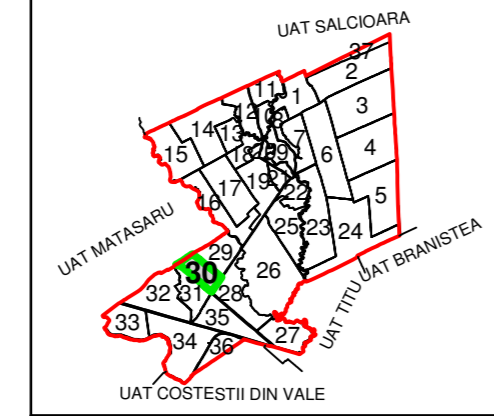

PLAN CADASTRAL

UAT Produlesti, jud. Dambovit, sectorul cadastral 30

Scara 1 : 500

sistem de proiectie "STEREO 70"

Schita cu dispunerea sectoarelor cadastrale

Legenda	
	Limita UAT
	Limita intravilan
	Limita sector cadastral
	Limita tarla
	Limita imobil
	Limita constructie
	30 Numar sector cadastral
	5100 ID imobil
	C1 ID constructie
	Numar postal