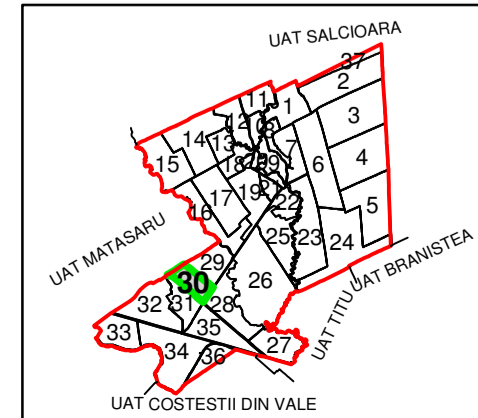

PLAN CADASTRAL

UAT Produlesti, jud. Dambovita, sectorul cadastral 30

Scara 1 : 1000

sistem de proiectie "STEREO 70"

Schita cu dispunerea sectoarelor cadastrale

Legenda

	Limita UAT		Numar sector cadastral
	Limita intravilan	5100	ID imobil
	Limita sector cadastral	C1	ID constructie
	Limita tarla		Numar postal
	Limita imobil		
	Limita constructie		