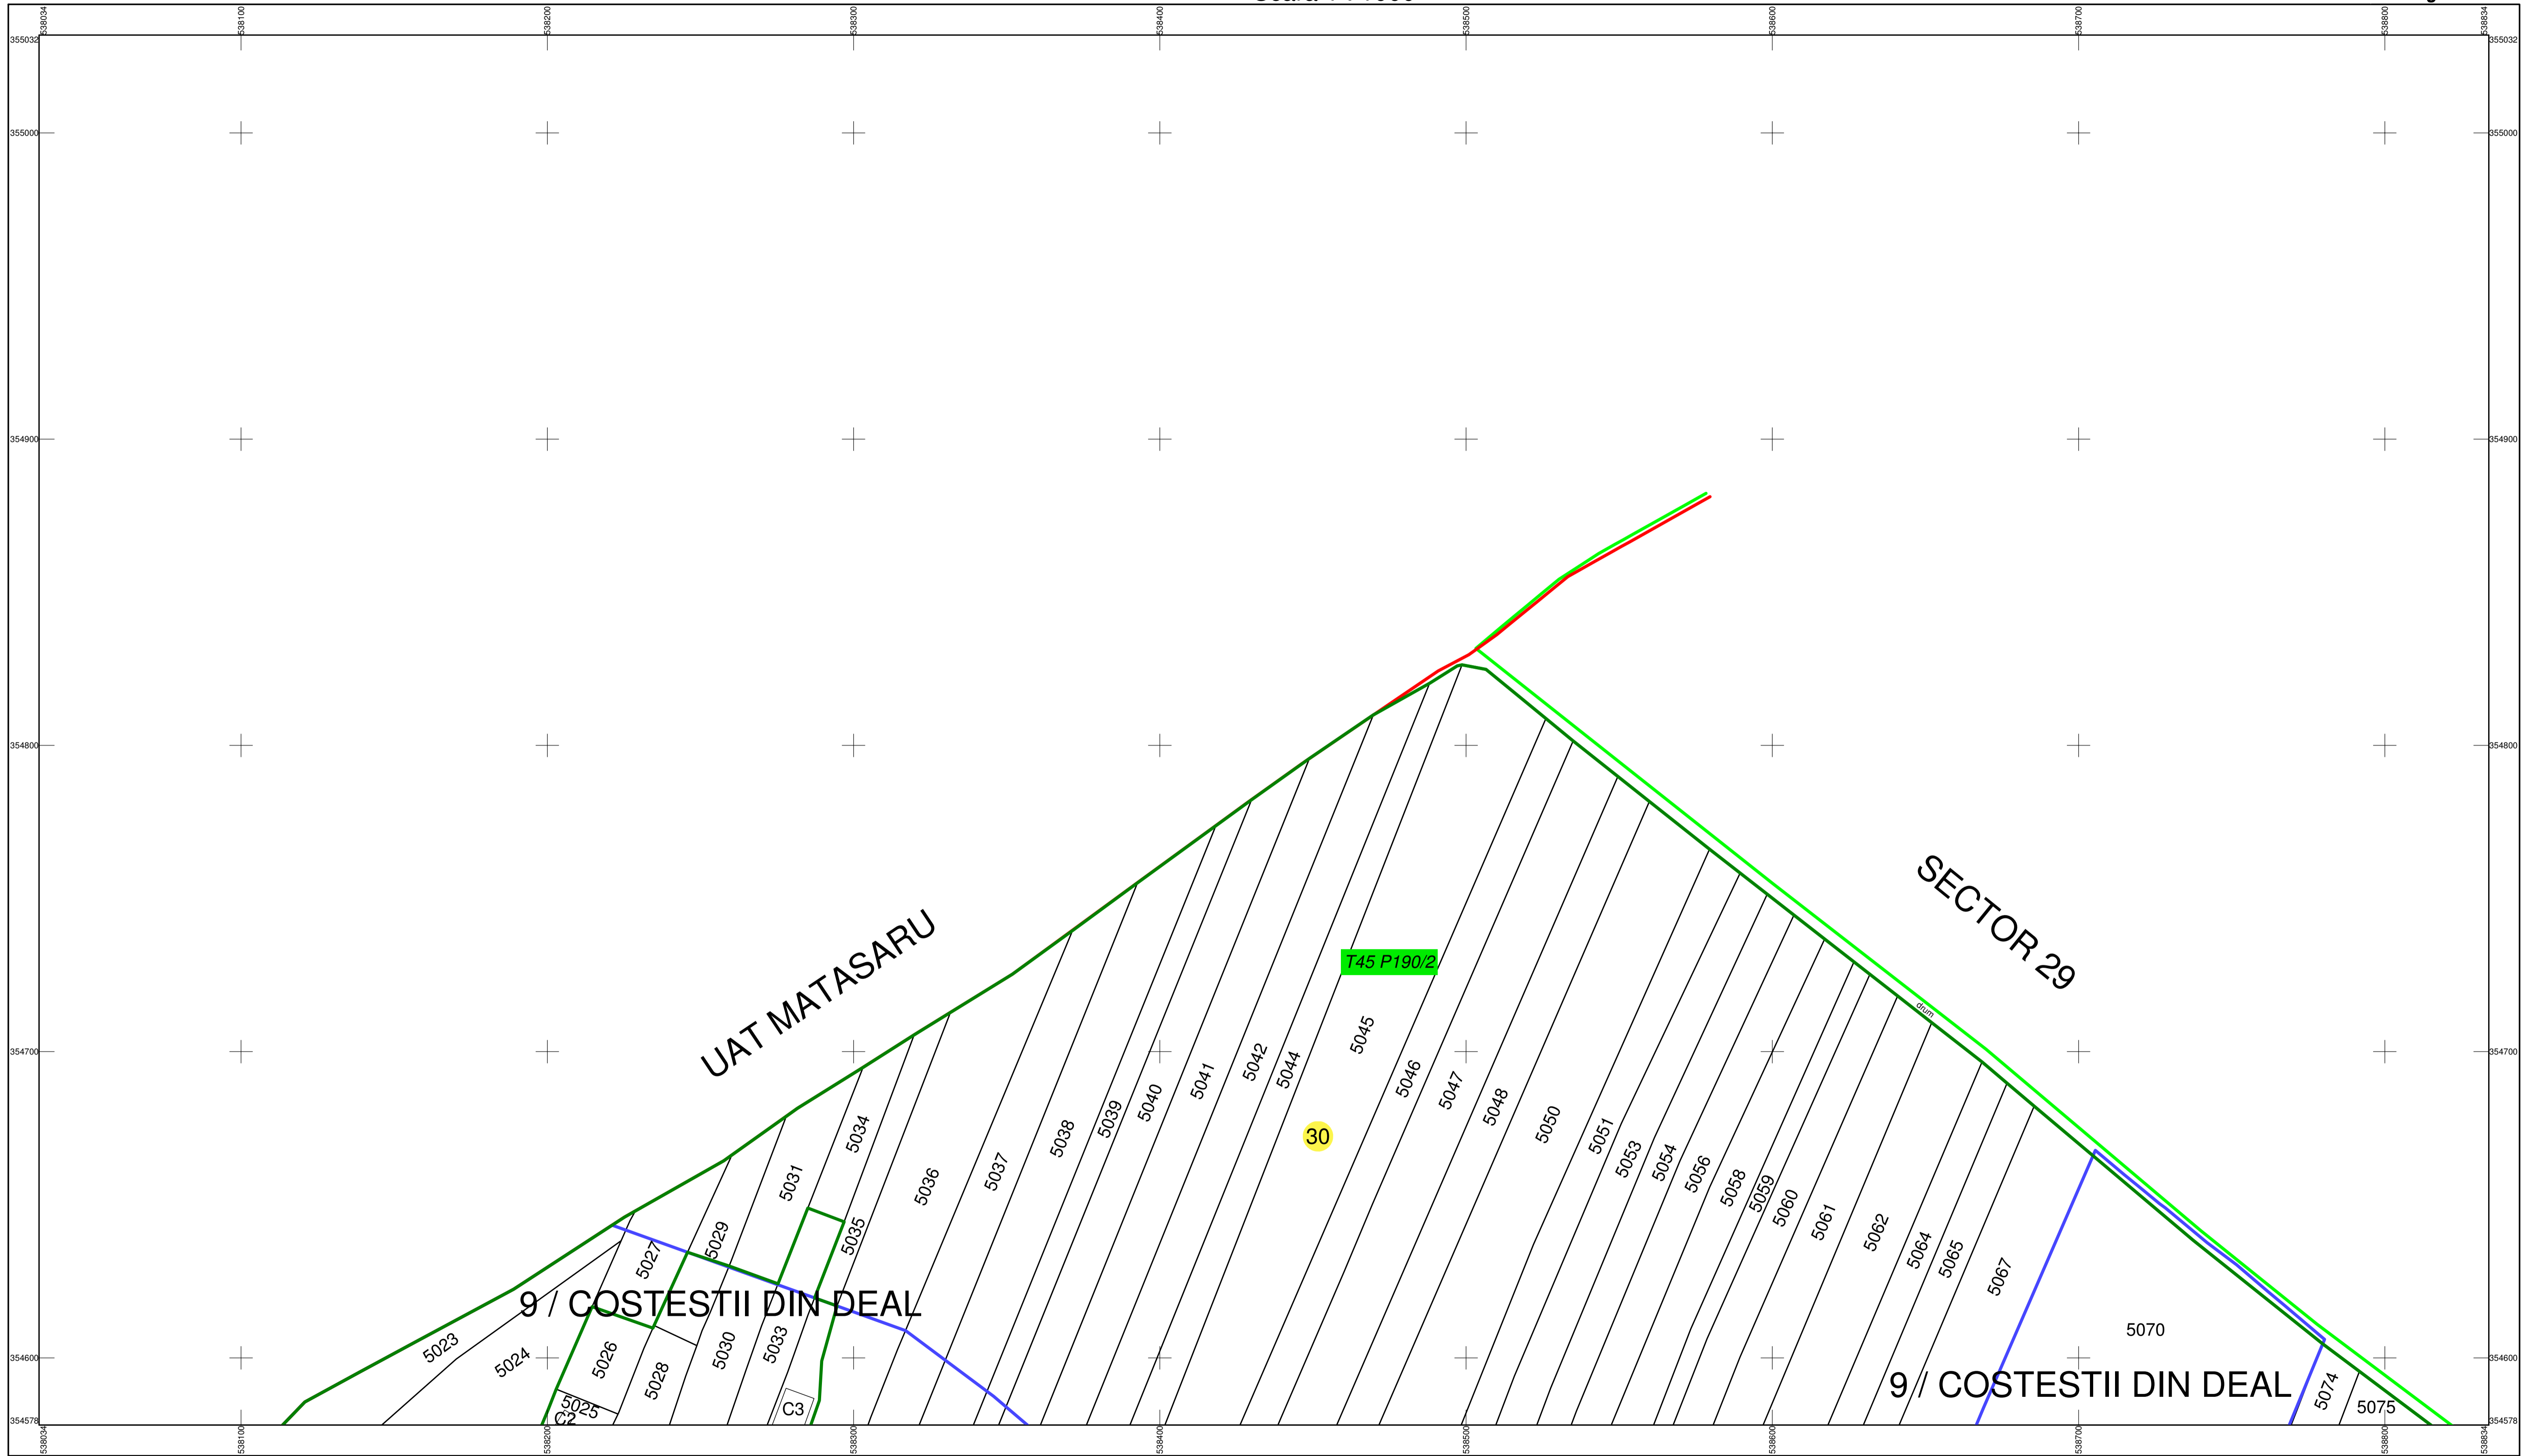

PLAN CADASTRAL

UAT Produlesti, jud. Dambovita, sectorul cadastral 30

Scara 1 : 1000

sistem de proiectie "STEREO 70"

Schita cu dispunerea sectoarelor cadastrale

Legenda

	Limita UAT		Numar sector cadastral
	Limita intravilan	5100	ID imobil
	Limita sector cadastral	C1	ID constructie
	Limita tarla		Numar postal
	Limita imobil		
	Limita constructie		

Racordarea planselor

S.C. DOBRA TRAVERS SRL
mai 2026

Inregistrare sistematica, UAT Produlesti Anul 2026
copie spre publicare